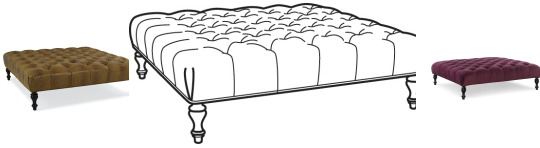

58 NELL

SPECIFICATION

OUTSIDE: 53W x 53D x 17H

DESCRIPTION: Ottoman

COM: Plain:: 5

Repeat of 2"-14": 6.25

Repeat of 15"-27": 6.75

WEIGHT: 65 lbs.

FABRICS/LEATHERS

FABRICS/LEATHERS SHOWN:

Sassy Berry

FINISHES

FINISHES SHOWN:

Java

RELATED PRODUCTS

SKU 79-07
Nina

SKU L58
Nell

SKU L59
Nell

SKU L79-07
Nina

SKU 78-08
Nina

SKU 59
Nell

SKU 78-07
Nina

SKU L78-07
Nina