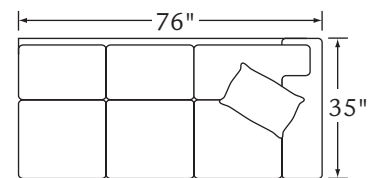

## BAYSIDE

Features: BOX BORDER BACK

Standard Seat Cushion:  
Standard TP Fill:

HALLMARK  
LEGACY DOWN

	FABRIC/STYLE	OUTSIDE			INSIDE		SEAT	ARM	BACK RAIL	STANDARD TPs
CORNER SOFA	7720-L/R	86W	35D	36H	67W	21.5D	20H	24H	30H	2 - 18"
ONE ARM SOFA	7721-L/R	76W	35D	36H	68W	21.5D	20H	24H	30H	1 - 18"
CORNER CHAIR	7722	35W	35D	36H	-	21.5D	20H	-	30H	
CURVE	7723	71W	35D	36H	-	21.5D	20H	-	30H	
ONE ARM LOVESEAT	7724-L/R	53W	35D	36H	45W	21.5D	20H	24H	30H	1 - 18"
ARMLESS CHAIR	7725	23W	35D	36H	23W	21.5D	20H	-	30H	
ARMLESS LOVESEAT	7726	45W	35D	36H	45W	21.5D	20H	-	30H	
ARMLESS SOFA	7728	67.5W	35D	36H	67.5W	21.5D	20H	-	30H	
ONE ARM CHAISE	7729-L/R	34W	61D	36H	26W	46D	20H	24H	30H	1 - 18"

Matching Sofa: Page 56

7720-L Corner Sofa

7720-R Corner Sofa

7721-L One Arm Sofa

7728 Armless Sofa

7724-L One Arm Loveseat

7724-R One Arm Loveseat

7721-R One Arm Sofa

7729-L  
One Arm Chaise

7729-R  
One Arm Chaise

7726 Armless Loveseat

7725  
Armless Chair

7722 Corner Chair

7723 Curve

1/4 inch = 1 foot