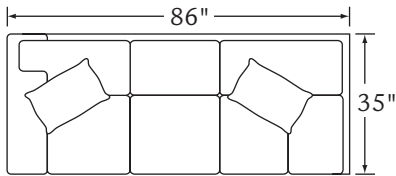

## BAYSIDE

Features: BOX BORDER BACK

Standard Seat Cushion:  
Standard TP Fill:

HALLMARK  
LEGACY DOWN

	FABRIC/STYLE	OUTSIDE			INSIDE		SEAT	ARM	BACK RAIL	STANDARD TPs
CORNER SOFA	7720-L/R	86W	35D	36H	67W	21.5D	20H	24H	30H	2 - 18"
ONE ARM SOFA	7721-L/R	76W	35D	36H	68W	21.5D	20H	24H	30H	1 - 18"
CORNER CHAIR	7722	35W	35D	36H	-	21.5D	20H	-	30H	
CURVE	7723	71W	35D	36H	-	21.5D	20H	-	30H	
ONE ARM LOVESEAT	7724-L/R	53W	35D	36H	45W	21.5D	20H	24H	30H	1 - 18"
ARMLESS CHAIR	7725	23W	35D	36H	23W	21.5D	20H	-	30H	
ARMLESS LOVESEAT	7726	45W	35D	36H	45W	21.5D	20H	-	30H	
ARMLESS SOFA	7728	67.5W	35D	36H	67.5W	21.5D	20H	-	30H	
ONE ARM CHAISE	7729-L/R	34W	61D	36H	26W	46D	20H	24H	30H	1 - 18"

Matching Sofa: Page 56

7720-L Corner Sofa

7720-R Corner Sofa

7721-L One Arm Sofa

7728 Armless Sofa

7724-L One Arm Loveseat

7724-R One Arm Loveseat

7721-R One Arm Sofa