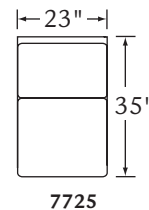

## BAYSIDE

Features: BOX BORDER BACK

Standard Seat Cushion:  
Standard TP Fill:

HALLMARK  
LEGACY DOWN

	FABRIC/STYLE	OUTSIDE			INSIDE		SEAT	ARM	BACK RAIL	STANDARD TPs
CORNER SOFA	7720-L/R	86W	35D	36H	67W	21.5D	20H	24H	30H	2 - 18"
ONE ARM SOFA	7721-L/R	76W	35D	36H	68W	21.5D	20H	24H	30H	1 - 18"
CORNER CHAIR	7722	35W	35D	36H	-	21.5D	20H	-	30H	
CURVE	7723	71W	35D	36H	-	21.5D	20H	-	30H	
ONE ARM LOVESEAT	7724-L/R	53W	35D	36H	45W	21.5D	20H	24H	30H	1 - 18"
ARMLESS CHAIR	7725	23W	35D	36H	23W	21.5D	20H	-	30H	
ARMLESS LOVESEAT	7726	45W	35D	36H	45W	21.5D	20H	-	30H	
ARMLESS SOFA	7728	67.5W	35D	36H	67.5W	21.5D	20H	-	30H	
ONE ARM CHAISE	7729-L/R	34W	61D	36H	26W	46D	20H	24H	30H	1 - 18"

Matching Sofa: Page 56

7720-L Corner Sofa

7720-R Corner Sofa

7721-L One Arm Sofa

7728 Armless Sofa

7724-L One Arm Loveseat

7724-R One Arm Loveseat

7721-R One Arm Sofa

7729-L  
One Arm Chaise

7729-R  
One Arm Chaise

7726 Armless Loveseat

7725  
Armless Chair

7722 Corner Chair

7723 Curve

1/4 inch = 1 foot