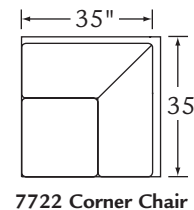

## BAYSIDE

Features: BOX BORDER BACK

Standard Seat Cushion:  
Standard TP Fill:

HALLMARK  
LEGACY DOWN

	FABRIC/STYLE	OUTSIDE			INSIDE		SEAT	ARM	BACK RAIL	STANDARD TPs
CORNER SOFA	7720-L/R	86W	35D	36H	67W	21.5D	20H	24H	30H	2 - 18"
ONE ARM SOFA	7721-L/R	76W	35D	36H	68W	21.5D	20H	24H	30H	1 - 18"
CORNER CHAIR	7722	35W	35D	36H	-	21.5D	20H	-	30H	
CURVE	7723	71W	35D	36H	-	21.5D	20H	-	30H	
ONE ARM LOVESEAT	7724-L/R	53W	35D	36H	45W	21.5D	20H	24H	30H	1 - 18"
ARMLESS CHAIR	7725	23W	35D	36H	23W	21.5D	20H	-	30H	
ARMLESS LOVESEAT	7726	45W	35D	36H	45W	21.5D	20H	-	30H	
ARMLESS SOFA	7728	67.5W	35D	36H	67.5W	21.5D	20H	-	30H	
ONE ARM CHAISE	7729-L/R	34W	61D	36H	26W	46D	20H	24H	30H	1 - 18"

Matching Sofa: Page 56

7720-L Corner Sofa

7720-R Corner Sofa

7721-L One Arm Sofa

7728 Armless Sofa

7724-L One Arm Loveseat

7724-R One Arm Loveseat

7721-R One Arm Sofa

7729-L  
One Arm Chaise

7729-R  
One Arm Chaise

7726 Armless Loveseat

7725  
Armless Chair

7722 Corner Chair

7723 Curve

1/4 inch = 1 foot