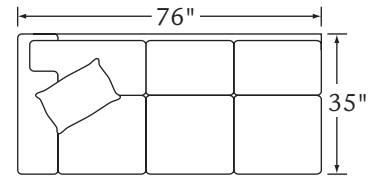

## BAYSIDE

Features: BOX BORDER BACK

Standard Seat Cushion:  
Standard TP Fill:

HALLMARK  
LEGACY DOWN

	FABRIC/STYLE	OUTSIDE			INSIDE		SEAT	ARM	BACK RAIL	STANDARD TPs
CORNER SOFA	7720-L/R	86W	35D	36H	67W	21.5D	20H	24H	30H	2 - 18"
ONE ARM SOFA	7721-L/R	76W	35D	36H	68W	21.5D	20H	24H	30H	1 - 18"
CORNER CHAIR	7722	35W	35D	36H	-	21.5D	20H	-	30H	
CURVE	7723	71W	35D	36H	-	21.5D	20H	-	30H	
ONE ARM LOVESEAT	7724-L/R	53W	35D	36H	45W	21.5D	20H	24H	30H	1 - 18"
ARMLESS CHAIR	7725	23W	35D	36H	23W	21.5D	20H	-	30H	
ARMLESS LOVESEAT	7726	45W	35D	36H	45W	21.5D	20H	-	30H	
ARMLESS SOFA	7728	67.5W	35D	36H	67.5W	21.5D	20H	-	30H	
ONE ARM CHAISE	7729-L/R	34W	61D	36H	26W	46D	20H	24H	30H	1 - 18"

Matching Sofa: Page 56

7720-L Corner Sofa

7720-R Corner Sofa

7721-L One Arm Sofa

7728 Armless Sofa

7724-L One Arm Loveseat

7724-R One Arm Loveseat

7721-R One Arm Sofa

7729-L  
One Arm Chaise

7729-R  
One Arm Chaise

7726 Armless Loveseat

7725  
Armless Chair

7722 Corner Chair

7723 Curve

1/4 inch = 1 foot