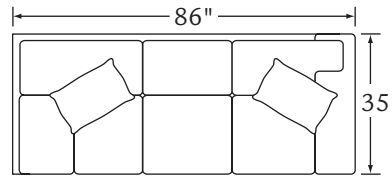

## BAYSIDE

Features: BOX BORDER BACK

Standard Seat Cushion:  
Standard TP Fill:

HALLMARK  
LEGACY DOWN

	FABRIC/STYLE	OUTSIDE			INSIDE		SEAT	ARM	BACK RAIL	STANDARD TPs
CORNER SOFA	7720-L/R	86W	35D	36H	67W	21.5D	20H	24H	30H	2 - 18"
ONE ARM SOFA	7721-L/R	76W	35D	36H	68W	21.5D	20H	24H	30H	1 - 18"
CORNER CHAIR	7722	35W	35D	36H	-	21.5D	20H	-	30H	
CURVE	7723	71W	35D	36H	-	21.5D	20H	-	30H	
ONE ARM LOVESEAT	7724-L/R	53W	35D	36H	45W	21.5D	20H	24H	30H	1 - 18"
ARMLESS CHAIR	7725	23W	35D	36H	23W	21.5D	20H	-	30H	
ARMLESS LOVESEAT	7726	45W	35D	36H	45W	21.5D	20H	-	30H	
ARMLESS SOFA	7728	67.5W	35D	36H	67.5W	21.5D	20H	-	30H	
ONE ARM CHAISE	7729-L/R	34W	61D	36H	26W	46D	20H	24H	30H	1 - 18"

Matching Sofa: Page 56

7720-L Corner Sofa

7720-R Corner Sofa

7721-L One Arm Sofa

7728 Armless Sofa

7724-L One Arm Loveseat

7724-R One Arm Loveseat

7721-R One Arm Sofa