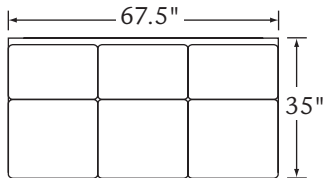

## BAYSIDE

Features: BOX BORDER BACK

Standard Seat Cushion:  
Standard TP Fill:

HALLMARK  
LEGACY DOWN

	FABRIC/STYLE	OUTSIDE			INSIDE		SEAT	ARM	BACK RAIL	STANDARD TPs
CORNER SOFA	7720-L/R	86W	35D	36H	67W	21.5D	20H	24H	30H	2 - 18"
ONE ARM SOFA	7721-L/R	76W	35D	36H	68W	21.5D	20H	24H	30H	1 - 18"
CORNER CHAIR	7722	35W	35D	36H	-	21.5D	20H	-	30H	
CURVE	7723	71W	35D	36H	-	21.5D	20H	-	30H	
ONE ARM LOVESEAT	7724-L/R	53W	35D	36H	45W	21.5D	20H	24H	30H	1 - 18"
ARMLESS CHAIR	7725	23W	35D	36H	23W	21.5D	20H	-	30H	
ARMLESS LOVESEAT	7726	45W	35D	36H	45W	21.5D	20H	-	30H	
ARMLESS SOFA	7728	67.5W	35D	36H	67.5W	21.5D	20H	-	30H	
ONE ARM CHAISE	7729-L/R	34W	61D	36H	26W	46D	20H	24H	30H	1 - 18"

Matching Sofa: Page 56

7720-L Corner Sofa

7720-R Corner Sofa

7721-L One Arm Sofa

7728 Armless Sofa

7724-L One Arm Loveseat

7724-R One Arm Loveseat

7721-R One Arm Sofa

7729-L  
One Arm Chaise

7729-R  
One Arm Chaise

7726 Armless Loveseat

7725  
Armless Chair

7722 Corner Chair

7723 Curve

1/4 inch = 1 foot