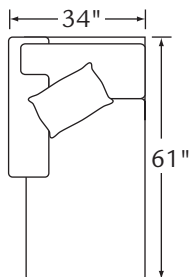

## BAYSIDE

Features: BOX BORDER BACK

Standard Seat Cushion:  
Standard TP Fill:

HALLMARK  
LEGACY DOWN

	FABRIC/STYLE	OUTSIDE			INSIDE		SEAT	ARM	BACK RAIL	STANDARD TPs
CORNER SOFA	7720-L/R	86W	35D	36H	67W	21.5D	20H	24H	30H	2 - 18"
ONE ARM SOFA	7721-L/R	76W	35D	36H	68W	21.5D	20H	24H	30H	1 - 18"
CORNER CHAIR	7722	35W	35D	36H	-	21.5D	20H	-	30H	
CURVE	7723	71W	35D	36H	-	21.5D	20H	-	30H	
ONE ARM LOVESEAT	7724-L/R	53W	35D	36H	45W	21.5D	20H	24H	30H	1 - 18"
ARMLESS CHAIR	7725	23W	35D	36H	23W	21.5D	20H	-	30H	
ARMLESS LOVESEAT	7726	45W	35D	36H	45W	21.5D	20H	-	30H	
ARMLESS SOFA	7728	67.5W	35D	36H	67.5W	21.5D	20H	-	30H	
ONE ARM CHAISE	7729-L/R	34W	61D	36H	26W	46D	20H	24H	30H	1 - 18"

Matching Sofa: Page 56

7720-L Corner Sofa

7720-R Corner Sofa

7721-L One Arm Sofa

7728 Armless Sofa

7724-L One Arm Loveseat

7724-R One Arm Loveseat

7721-R One Arm Sofa

7729-L  
One Arm Chaise

7729-R  
One Arm Chaise

7726 Armless Loveseat

7725  
Armless Chair

7722 Corner Chair

7723 Curve

1/4 inch = 1 foot