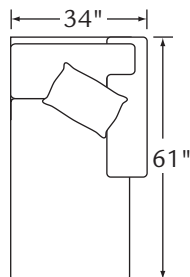

## BAYSIDE

Features: BOX BORDER BACK

Standard Seat Cushion:  
Standard TP Fill:

HALLMARK  
LEGACY DOWN

	FABRIC/STYLE	OUTSIDE			INSIDE		SEAT	ARM	BACK RAIL	STANDARD TPs
CORNER SOFA	7720-L/R	86W	35D	36H	67W	21.5D	20H	24H	30H	2 - 18"
ONE ARM SOFA	7721-L/R	76W	35D	36H	68W	21.5D	20H	24H	30H	1 - 18"
CORNER CHAIR	7722	35W	35D	36H	-	21.5D	20H	-	30H	
CURVE	7723	71W	35D	36H	-	21.5D	20H	-	30H	
ONE ARM LOVESEAT	7724-L/R	53W	35D	36H	45W	21.5D	20H	24H	30H	1 - 18"
ARMLESS CHAIR	7725	23W	35D	36H	23W	21.5D	20H	-	30H	
ARMLESS LOVESEAT	7726	45W	35D	36H	45W	21.5D	20H	-	30H	
ARMLESS SOFA	7728	67.5W	35D	36H	67.5W	21.5D	20H	-	30H	
ONE ARM CHAISE	7729-L/R	34W	61D	36H	26W	46D	20H	24H	30H	1 - 18"

Matching Sofa: Page 56

7720-L Corner Sofa

7720-R Corner Sofa

7721-L One Arm Sofa

7728 Armless Sofa

7724-L One Arm Loveseat

7724-R One Arm Loveseat

7721-R One Arm Sofa

7729-L  
One Arm Chaise

7729-R  
One Arm Chaise

7726 Armless Loveseat

7725  
Armless Chair

7722 Corner Chair

7723 Curve

1/4 inch = 1 foot