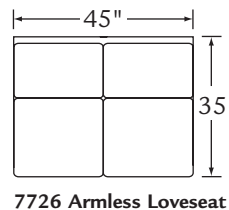

## BAYSIDE

Features: BOX BORDER BACK

Standard Seat Cushion:  
Standard TP Fill:

HALLMARK  
LEGACY DOWN

	FABRIC/STYLE	OUTSIDE			INSIDE		SEAT	ARM	BACK RAIL	STANDARD TPs
CORNER SOFA	7720-L/R	86W	35D	36H	67W	21.5D	20H	24H	30H	2 - 18"
ONE ARM SOFA	7721-L/R	76W	35D	36H	68W	21.5D	20H	24H	30H	1 - 18"
CORNER CHAIR	7722	35W	35D	36H	-	21.5D	20H	-	30H	
CURVE	7723	71W	35D	36H	-	21.5D	20H	-	30H	
ONE ARM LOVESEAT	7724-L/R	53W	35D	36H	45W	21.5D	20H	24H	30H	1 - 18"
ARMLESS CHAIR	7725	23W	35D	36H	23W	21.5D	20H	-	30H	
ARMLESS LOVESEAT	7726	45W	35D	36H	45W	21.5D	20H	-	30H	
ARMLESS SOFA	7728	67.5W	35D	36H	67.5W	21.5D	20H	-	30H	
ONE ARM CHAISE	7729-L/R	34W	61D	36H	26W	46D	20H	24H	30H	1 - 18"

Matching Sofa: Page 56

7720-L Corner Sofa

7720-R Corner Sofa

7721-L One Arm Sofa

7728 Armless Sofa

7724-L One Arm Loveseat

7724-R One Arm Loveseat

7721-R One Arm Sofa

7729-L  
One Arm Chaise

7729-R  
One Arm Chaise

7726 Armless Loveseat

7725  
Armless Chair

7722 Corner Chair

7723 Curve

1/4 inch = 1 foot