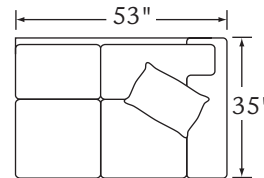

## BAYSIDE

Features: BOX BORDER BACK

Standard Seat Cushion:  
Standard TP Fill:

HALLMARK  
LEGACY DOWN

	FABRIC/STYLE	OUTSIDE			INSIDE		SEAT	ARM	BACK RAIL	STANDARD TPs
CORNER SOFA	7720-L/R	86W	35D	36H	67W	21.5D	20H	24H	30H	2 - 18"
ONE ARM SOFA	7721-L/R	76W	35D	36H	68W	21.5D	20H	24H	30H	1 - 18"
CORNER CHAIR	7722	35W	35D	36H	-	21.5D	20H	-	30H	
CURVE	7723	71W	35D	36H	-	21.5D	20H	-	30H	
ONE ARM LOVESEAT	7724-L/R	53W	35D	36H	45W	21.5D	20H	24H	30H	1 - 18"
ARMLESS CHAIR	7725	23W	35D	36H	23W	21.5D	20H	-	30H	
ARMLESS LOVESEAT	7726	45W	35D	36H	45W	21.5D	20H	-	30H	
ARMLESS SOFA	7728	67.5W	35D	36H	67.5W	21.5D	20H	-	30H	
ONE ARM CHAISE	7729-L/R	34W	61D	36H	26W	46D	20H	24H	30H	1 - 18"

Matching Sofa: Page 56

7720-L Corner Sofa

7720-R Corner Sofa

7721-L One Arm Sofa

7728 Armless Sofa

7724-L One Arm Loveseat

7724-R One Arm Loveseat

7721-R One Arm Sofa

7729-L  
One Arm Chaise

7729-R  
One Arm Chaise

7726 Armless Loveseat

7725  
Armless Chair

7722 Corner Chair

7723 Curve

1/4 inch = 1 foot