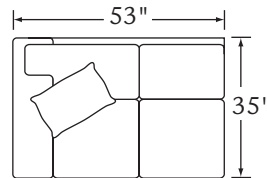

## BAYSIDE

Features: BOX BORDER BACK

Standard Seat Cushion:  
Standard TP Fill:

HALLMARK  
LEGACY DOWN

	FABRIC/STYLE	OUTSIDE			INSIDE		SEAT	ARM	BACK RAIL	STANDARD TPs
CORNER SOFA	7720-L/R	86W	35D	36H	67W	21.5D	20H	24H	30H	2 - 18"
ONE ARM SOFA	7721-L/R	76W	35D	36H	68W	21.5D	20H	24H	30H	1 - 18"
CORNER CHAIR	7722	35W	35D	36H	-	21.5D	20H	-	30H	
CURVE	7723	71W	35D	36H	-	21.5D	20H	-	30H	
ONE ARM LOVESEAT	7724-L/R	53W	35D	36H	45W	21.5D	20H	24H	30H	1 - 18"
ARMLESS CHAIR	7725	23W	35D	36H	23W	21.5D	20H	-	30H	
ARMLESS LOVESEAT	7726	45W	35D	36H	45W	21.5D	20H	-	30H	
ARMLESS SOFA	7728	67.5W	35D	36H	67.5W	21.5D	20H	-	30H	
ONE ARM CHAISE	7729-L/R	34W	61D	36H	26W	46D	20H	24H	30H	1 - 18"

Matching Sofa: Page 56

7720-L Corner Sofa

7720-R Corner Sofa

7721-L One Arm Sofa

7728 Armless Sofa

7724-L One Arm Loveseat

7724-R One Arm Loveseat

7721-R One Arm Sofa

7729-L  
One Arm Chaise

7729-R  
One Arm Chaise

7726 Armless Loveseat

7725  
Armless Chair

7722 Corner Chair

7723 Curve

1/4 inch = 1 foot