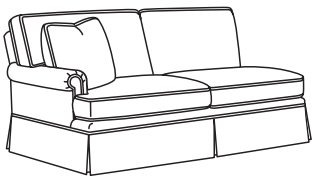

**CD8800-2 SOFA (2 over 2)**  
Width: 81" (T-77", E-78.5")

**CD8800 SOFA (3 over 3)**  
Width: 81" (T-77", E-78.5")

**CD8801-2 LONG SOFA (2 over 2)**  
Width: 88" (T-84.5", E-86")

**CD8801 LONG SOFA (3 over 3)**  
Width: 88" (T-84.5", E-86")

**CD8810-L Left Arm Corner Sofa**  
Width: 96" (T-93.5", E-94.5")

**CD8810-R Right Arm Corner Sofa**  
Width: 96" (T-93.5", E-94.5")

**CD8811-L Left Arm Sofa**  
Width: 81.5" (T-79", E-80")

**CD8811-R Right Arm Sofa**  
Width: 81.5" (T-79", E-80")