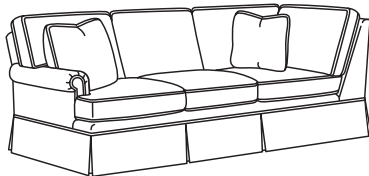

**CD8805 CHAIR**  
Width: 35.5" (T-32", E-33")

**CD8807 OTTOMAN**  
27W x 21D x 17.5H

**CD8804 LOVESEAT**  
Width: 63.5" (T-60", E-61.5")

**CD8802 APARTMENT SOFA (2 over 2)**  
Width: 75.5" (T-71.5", E-73")

**CD8800-2 SOFA (2 over 2)**  
Width: 81" (T-77", E-78.5")

**CD8800 SOFA (3 over 3)**  
Width: 81" (T-77", E-78.5")

**CD8801-2 LONG SOFA (2 over 2)**  
Width: 88" (T-84.5", E-86")

**CD8801 LONG SOFA (3 over 3)**  
Width: 88" (T-84.5", E-86")

**CD8810-L Left Arm Corner Sofa**  
Width: 96" (T-93.5", E-94.5")

**CD8810-R Right Arm Corner Sofa**  
Width: 96" (T-93.5", E-94.5")

**CD8811-L Left Arm Sofa**  
Width: 81.5" (T-79", E-80")

**CD8811-R Right Arm Sofa**  
Width: 81.5" (T-79", E-80")