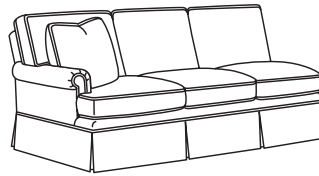

**CD8805 CHAIR**  
Width: 35.5" (T-32", E-33")

**CD8807 OTTOMAN**  
27W x 21D x 17.5H

**CD8804 LOVESEAT**  
Width: 63.5" (T-60", E-61.5")

**CD8802 APARTMENT SOFA (2 over 2)**  
Width: 75.5" (T-71.5", E-73")

**CD8800-2 SOFA (2 over 2)**  
Width: 81" (T-77", E-78.5")

**CD8800 SOFA (3 over 3)**  
Width: 81" (T-77", E-78.5")

**CD8801-2 LONG SOFA (2 over 2)**  
Width: 88" (T-84.5", E-86")

**CD8801 LONG SOFA (3 over 3)**  
Width: 88" (T-84.5", E-86")

**CD8810-L Left Arm Corner Sofa**  
Width: 96" (T-93.5", E-94.5")

**CD8810-R Right Arm Corner Sofa**  
Width: 96" (T-93.5", E-94.5")

**CD8811-L Left Arm Sofa**  
Width: 81.5" (T-79", E-80")

**CD8811-R Right Arm Sofa**  
Width: 81.5" (T-79", E-80")