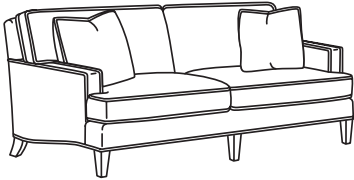

**CD8805 CHAIR**  
Width: 35.5" (T-32", E-33")

**CD8807 OTTOMAN**  
27W x 21D x 17.5H

**CD8804 LOVESEAT**  
Width: 63.5" (T-60", E-61.5")

**CD8802 APARTMENT SOFA (2 over 2)**  
Width: 75.5" (T-71.5", E-73")

**CD8800-2 SOFA (2 over 2)**  
Width: 81" (T-77", E-78.5")

**CD8800 SOFA (3 over 3)**  
Width: 81" (T-77", E-78.5")

**CD8801-2 LONG SOFA (2 over 2)**  
Width: 88" (T-84.5", E-86")

**CD8801 LONG SOFA (3 over 3)**  
Width: 88" (T-84.5", E-86")

**CD8810-L Left Arm Corner Sofa**  
Width: 96" (T-93.5", E-94.5")

**CD8810-R Right Arm Corner Sofa**  
Width: 96" (T-93.5", E-94.5")

**CD8811-L Left Arm Sofa**  
Width: 81.5" (T-79", E-80")

**CD8811-R Right Arm Sofa**  
Width: 81.5" (T-79", E-80")