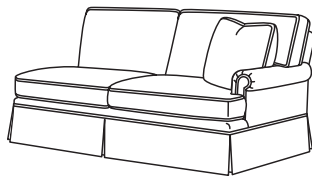

CD8814-R Right Arm Loveseat
Width: 57" (T-54.5", E-55.5")