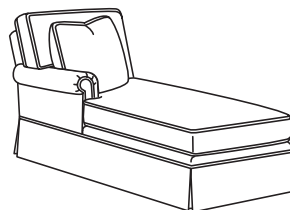

CD8819-L Left Arm Chaise
Width: 35" (T-32.5", E-33.5")