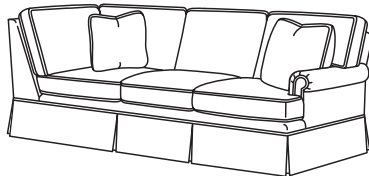

**CD8800-2 SOFA (2 over 2)**  
Width: 81" (T-77", E-78.5")

**CD8800 SOFA (3 over 3)**  
Width: 81" (T-77", E-78.5")

**CD8801-2 LONG SOFA (2 over 2)**  
Width: 88" (T-84.5", E-86")

**CD8801 LONG SOFA (3 over 3)**  
Width: 88" (T-84.5", E-86")

**CD8810-L Left Arm Corner Sofa**  
Width: 96" (T-93.5", E-94.5")

**CD8810-R Right Arm Corner Sofa**  
Width: 96" (T-93.5", E-94.5")

**CD8811-L Left Arm Sofa**  
Width: 81.5" (T-79", E-80")

**CD8811-R Right Arm Sofa**  
Width: 81.5" (T-79", E-80")