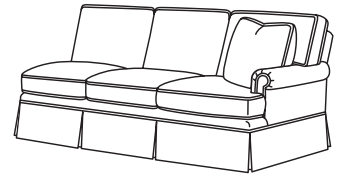

**CD8805 CHAIR**  
Width: 35.5" (T-32", E-33")

**CD8807 OTTOMAN**  
27W x 21D x 17.5H

**CD8804 LOVESEAT**  
Width: 63.5" (T-60", E-61.5")

**CD8802 APARTMENT SOFA (2 over 2)**  
Width: 75.5" (T-71.5", E-73")

**CD8800-2 SOFA (2 over 2)**  
Width: 81" (T-77", E-78.5")

**CD8800 SOFA (3 over 3)**  
Width: 81" (T-77", E-78.5")

**CD8801-2 LONG SOFA (2 over 2)**  
Width: 88" (T-84.5", E-86")

**CD8801 LONG SOFA (3 over 3)**  
Width: 88" (T-84.5", E-86")

**CD8810-L Left Arm Corner Sofa**  
Width: 96" (T-93.5", E-94.5")

**CD8810-R Right Arm Corner Sofa**  
Width: 96" (T-93.5", E-94.5")

**CD8811-L Left Arm Sofa**  
Width: 81.5" (T-79", E-80")

**CD8811-R Right Arm Sofa**  
Width: 81.5" (T-79", E-80")