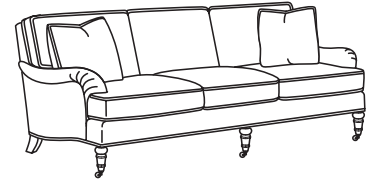

**CD8805 CHAIR**  
Width: 35.5" (T-32", E-33")

**CD8807 OTTOMAN**  
27W x 21D x 17.5H

**CD8804 LOVESEAT**  
Width: 63.5" (T-60", E-61.5")

**CD8802 APARTMENT SOFA (2 over 2)**  
Width: 75.5" (T-71.5", E-73")

**CD8800-2 SOFA (2 over 2)**  
Width: 81" (T-77", E-78.5")

**CD8800 SOFA (3 over 3)**  
Width: 81" (T-77", E-78.5")

**CD8801-2 LONG SOFA (2 over 2)**  
Width: 88" (T-84.5", E-86")

**CD8801 LONG SOFA (3 over 3)**  
Width: 88" (T-84.5", E-86")

**CD8810-L Left Arm Corner Sofa**  
Width: 96" (T-93.5", E-94.5")

**CD8810-R Right Arm Corner Sofa**  
Width: 96" (T-93.5", E-94.5")

**CD8811-L Left Arm Sofa**  
Width: 81.5" (T-79", E-80")

**CD8811-R Right Arm Sofa**  
Width: 81.5" (T-79", E-80")