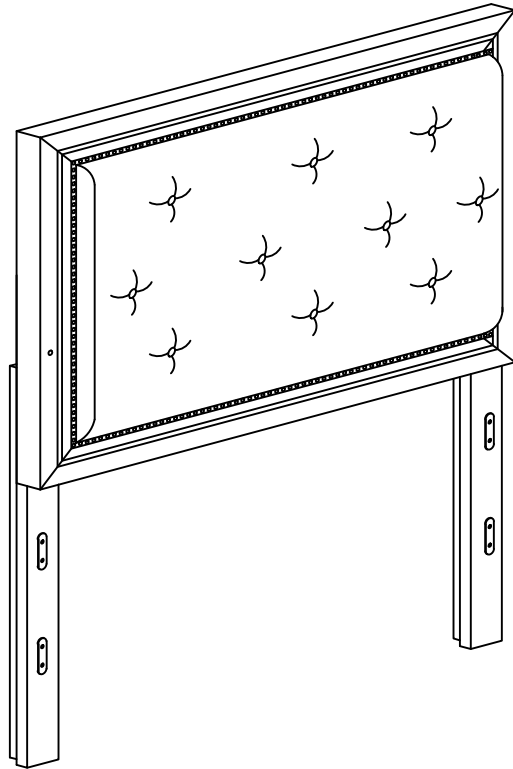

# PARTS LIST / LISTE DES PIÈCES / LISTA DE PIEZAS

ITEM NO. / ARTICLE NO. / ARTICULO NO : S458-530

DESCRIPTION / DESCRIPCIÓN : 3/3 PANEL HEADBOARD W/LED/ TÊTE DE LIT SIMPLE/ CABECERA ESTILO PANEL DE 3/3

A

G

x1 Headboard Legs (Right) \*  
x1 Pattes De Tête De Lit (Droite)  
x1 Patas De Cabecera (Derecha)

*\*Replaceable Part*

**ASSEMBLY INSTRUCTIONS / NOTICE DE MONTAGE / INSTRUCCIONES DE MONTAJE**

ITEM NO. / ARTICLE NO. / ARTICULO NO : S458-530

DESCRIPTION / DESCRIPCIÓN : 3/3 PANEL HEADBOARD W/LED/ TÊTE DE LIT SIMPLE/ CABECERA ESTILO PANEL DE 3/3

*\*Replaceable Part*

**REPLACEABLE PART / PARTIE REMPLAÇABLE / PARTE REEMPLAZABLE**

ITEM NO. / ARTICLE NO. / ARTICULO NO : S458-530

DESCRIPTION / DESCRIPCIÓN : 3/3 PANEL HEADBOARD W/LED/ TÊTE DE LIT SIMPLE/ CABECERA ESTILO PANEL DE 3/3

x1 RS458-530-LEGL \*  
Headboard Legs (Left)  
Pattes De Tête De Lit (Gauche)  
Patas Cabecera (Izquierda)