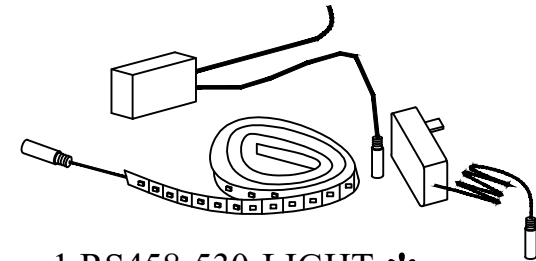

DESCRIPTION / DESCRIPCIÓN : 3/3 PANEL HEADBOARD W/LED/ TÊTE DE LIT SIMPLE/ CABECERA ESTILO PANEL DE 3/3

*\*Replaceable Part*

**REPLACEABLE PART / PARTIE REMPLAÇABLE / PARTE REEMPLAZABLE**

ITEM NO. / ARTICLE NO. / ARTICULO NO : S458-530

DESCRIPTION / DESCRIPCIÓN : 3/3 PANEL HEADBOARD W/LED/ TÊTE DE LIT SIMPLE/ CABECERA ESTILO PANEL DE 3/3

x1 RS458-530-LEGL \*  
Headboard Legs (Left)  
Pattes De Tête De Lit (Gauche)  
Patas Cabecera (Izquierda)

x1 RS458-530-LEGR \*  
Headboard Legs (Right)  
Pattes De Tête De Lit (Droite)  
Patas De Cabecera (Derecha)

x1 RS458-530-HWKIT \*  
Hardware Kit  
Liste des pièces de quincaillerie  
Lista del kit de materiales