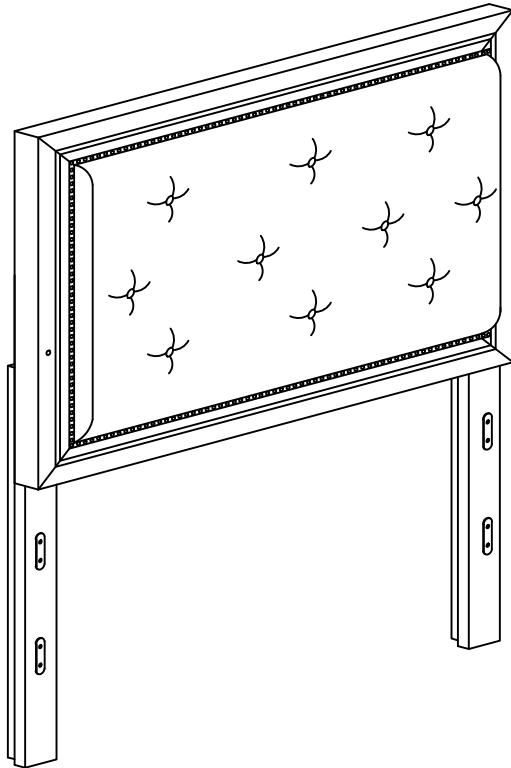

# PARTS LIST / LISTE DES PIÈCES / LISTA DE PIEZAS

ITEM NO. / ARTICLE NO. / ARTICULO NO : S458-530

DESCRIPTION / DESCRIPCIÓN : 3/3 PANEL HEADBOARD W/LED/ TÊTE DE LIT SIMPLE/ CABECERA ESTILO PANEL DE 3/3

A

D

x1 Allen Key 4 x 65MM \*  
x1 Clé hexagonale 4 x 65MM  
x1 Llave Allen 4 x 65MM

E

x1 Headboard  
x1 Tête De Lit  
x1 Cabecera

F

x1 Headboard Legs (Left) \*  
x1 Pattes De Tête De Lit (Gauche)  
x1 Patas Cabecera (Izquierda)

DESCRIPTION / DESCRIPCIÓN : 3/3 PANEL HEADBOARD W/LED/ TÊTE DE LIT SIMPLE/ CABECERA ESTILO PANEL DE 3/3

*\*Replaceable Part*

**REPLACEABLE PART / PARTIE REMPLAÇABLE / PARTE REEMPLAZABLE**

ITEM NO. / ARTICLE NO. / ARTICULO NO : S458-530

DESCRIPTION / DESCRIPCIÓN : 3/3 PANEL HEADBOARD W/LED/ TÊTE DE LIT SIMPLE/ CABECERA ESTILO PANEL DE 3/3

x1 RS458-530-LEGL \*  
Headboard Legs (Left)  
Pattes De Tête De Lit (Gauche)  
Patas Cabecera (Izquierda)