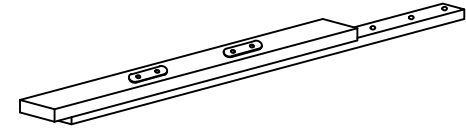

# PARTS LIST / LISTE DES PIÈCES / LISTA DE PIEZAS

ITEM NO. / ARTICLE NO. / ARTICULO NO : S458-530

DESCRIPTION / DESCRIPCIÓN : 3/3 PANEL HEADBOARD W/LED/ TÊTE DE LIT SIMPLE/ CABECERA ESTILO PANEL DE 3/3

A

G

x1 Headboard Legs (Right) \*  
x1 Pattes De Tête De Lit (Droite)  
x1 Patas De Cabecera (Derecha)

*\*Replaceable Part*

**ASSEMBLY INSTRUCTIONS / NOTICE DE MONTAGE / INSTRUCCIONES DE MONTAJE**

ITEM NO. / ARTICLE NO. / ARTICULO NO : S458-530

DESCRIPTION / DESCRIPCIÓN : 3/3 PANEL HEADBOARD W/LED/ TÊTE DE LIT SIMPLE/ CABECERA ESTILO PANEL DE 3/3

*\*Replaceable Part*

**REPLACEABLE PART / PARTIE REMPLAÇABLE / PARTE REEMPLAZABLE**

ITEM NO. / ARTICLE NO. / ARTICULO NO : S458-530

DESCRIPTION / DESCRIPCIÓN : 3/3 PANEL HEADBOARD W/LED/ TÊTE DE LIT SIMPLE/ CABECERA ESTILO PANEL DE 3/3

x1 RS458-530-LEGL \*  
Headboard Legs (Left)  
Pattes De Tête De Lit (Gauche)  
Patas Cabecera (Izquierda)