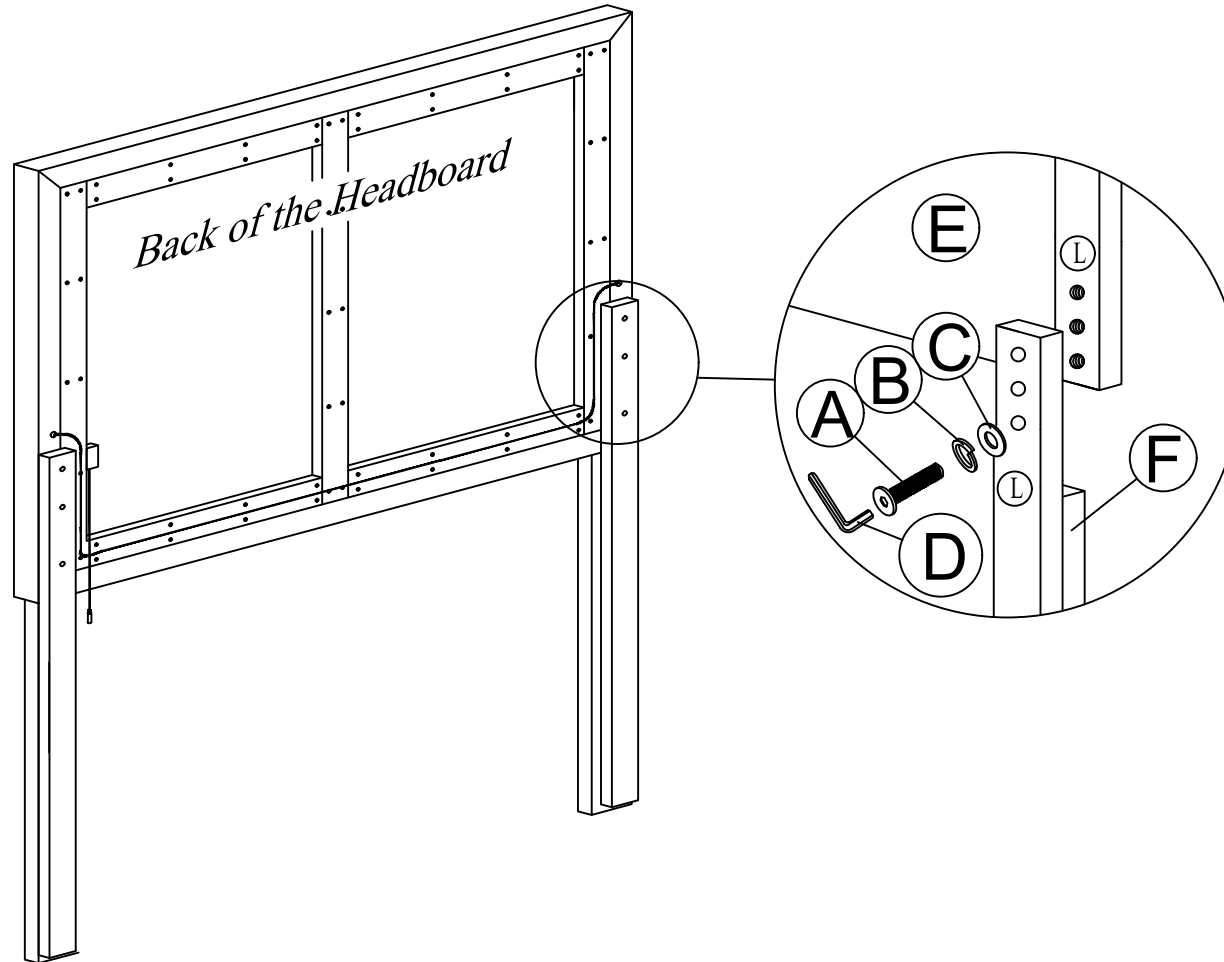

G

x1 Headboard Legs (Right) \*  
x1 Pattes De Tête De Lit (Droite)  
x1 Patas De Cabecera (Derecha)

*\*Replaceable Part*

**ASSEMBLY INSTRUCTIONS / NOTICE DE MONTAGE / INSTRUCCIONES DE MONTAJE**

ITEM NO. / ARTICLE NO. / ARTICULO NO : S458-530

DESCRIPTION / DESCRIPCIÓN : 3/3 PANEL HEADBOARD W/LED/ TÊTE DE LIT SIMPLE/ CABECERA ESTILO PANEL DE 3/3

*\*Replaceable Part*

**REPLACEABLE PART / PARTIE REMPLAÇABLE / PARTE REEMPLAZABLE**

ITEM NO. / ARTICLE NO. / ARTICULO NO : S458-530

DESCRIPTION / DESCRIPCIÓN : 3/3 PANEL HEADBOARD W/LED/ TÊTE DE LIT SIMPLE/ CABECERA ESTILO PANEL DE 3/3

x1 RS458-530-LEGL \*  
Headboard Legs (Left)  
Pattes De Tête De Lit (Gauche)  
Patas Cabecera (Izquierda)