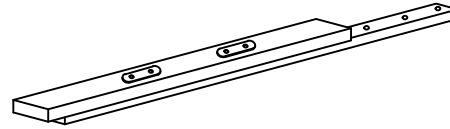

# PARTS LIST / LISTE DES PIÈCES / LISTA DE PIEZAS

ITEM NO. / ARTICLE NO. / ARTICULO NO : S458-530

DESCRIPTION / DESCRIPCIÓN : 3/3 PANEL HEADBOARD W/LED/ TÊTE DE LIT SIMPLE/ CABECERA ESTILO PANEL DE 3/3

A

G

x1 Headboard Legs (Right) \*  
x1 Pattes De Tête De Lit (Droite)  
x1 Patas De Cabecera (Derecha)

*\*Replaceable Part*

**ASSEMBLY INSTRUCTIONS / NOTICE DE MONTAGE / INSTRUCCIONES DE MONTAJE**

ITEM NO. / ARTICLE NO. / ARTICULO NO : S458-530

DESCRIPTION / DESCRIPCIÓN : 3/3 PANEL HEADBOARD W/LED/ TÊTE DE LIT SIMPLE/ CABECERA ESTILO PANEL DE 3/3

*\*Replaceable Part*

**REPLACEABLE PART / PARTIE REMPLAÇABLE / PARTE REEMPLAZABLE**

ITEM NO. / ARTICLE NO. / ARTICULO NO : S458-530

DESCRIPTION / DESCRIPCIÓN : 3/3 PANEL HEADBOARD W/LED/ TÊTE DE LIT SIMPLE/ CABECERA ESTILO PANEL DE 3/3

x1 RS458-530-LEGL \*  
Headboard Legs (Left)  
Pattes De Tête De Lit (Gauche)  
Patas Cabecera (Izquierda)