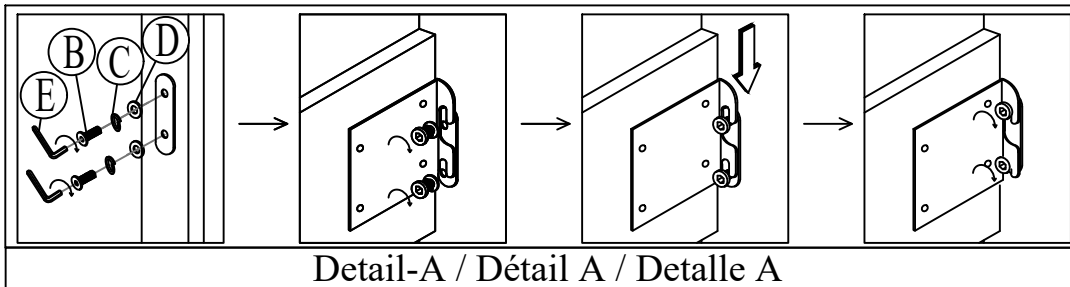

**Replaceable Part*

ASSEMBLY INSTRUCTIONS / NOTICE DE MONTAGE / INSTRUCCIONES DE MONTAJE

ITEM NO. / ARTICLE NO. / ARTICULO NO : S462-531 / S462-401

DESCRIPTION / DESCRIPCIÓN : 3/3 PANEL FTBD & SLATS / PIED DE LIT SIMPLE AVEC LATTES / PIE DE CAMA ESTILO PANEL DE 3/3 CON LISTONES
LISTONES
3/3 & 4/6 SIDE RAILS / TRAVERSES DE LITS SIMPLE OU DOUBLE SANS BANC DE LIT / TRAVESAÑOS DE CAMA SIN LISTONES DE 3/3-4/6

STEP 1

Hang Side Rails as shown .

ÉTAPE 1

Accrocher Les Rails Latéraux Comme Indiqué .

PASO 1

Cuelgue Los Rieles Laterales Como Se Muestra .

COMPLETED ASSEMBLY / ASSEMBLAGE TERMINÉ / MONTAJE COMPLETO

**Replaceable Part*

ASSEMBLY INSTRUCTIONS / NOTICE DE MONTAGE / INSTRUCCIONES DE MONTAJE

ITEM NO. / ARTICLE NO. / ARTICULO NO : S462-531 / S462-401

DESCRIPTION / DESCRIPCIÓN : 3/3 PANEL FTBD & SLATS / PIED DE LIT SIMPLE AVEC LATTES / PIE DE CAMA ESTILO PANEL DE 3/3 CON LISTONES
LISTONES
3/3 & 4/6 SIDE RAILS / TRAVERSES DE LITS SIMPLE OU DOUBLE SANS BANC DE LIT / TRAVESAÑOS DE CAMA SIN LISTONES DE 3/3-4/6