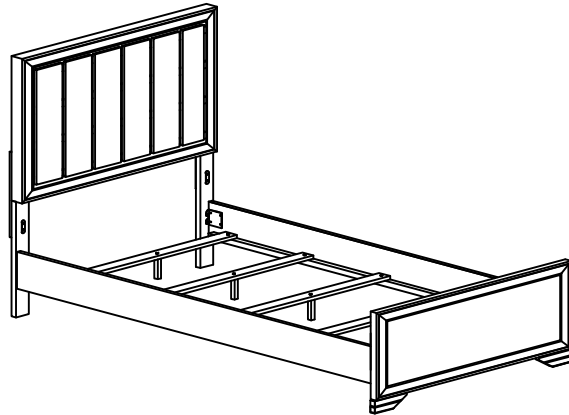

PARTS LIST / LISTE DES PIÈCES / LISTA DE PIEZAS

ITEM NO. / ARTICLE NO. / ARTICULO NO : S462-531 / S462-401

DESCRIPTION / DESCRIPCIÓN : 3/3 PANEL FTBD & SLATS / PIED DE LIT SIMPLE AVEC LATTES / PIE DE CAMA ESTILO PANEL DE 3/3 CON LISTONES
3/3 & 4/6 SIDE RAILS / TRAVERSES DE LITS SIMPLE OU DOUBLE SANS BANC DE LIT / TRAVESAÑOS DE CAMA SIN LISTONES DE 3/3-4/6

A

x8 Screw P/H Rattan 8 x 1 1/4" *
x8 Vis 1/4 P/H Rotin 8 x 1 1/4"
x8 Tornillo 1/4 P/H Ratán 8 x 1 1/4"

B

x8 JCBB Bolt M8 x 25MM *
x8 Boulon JCBC M8 x 25MM
x8 JCBC Perno M8 x 25MM

C

x8 Spring Washer M8 *
x8 Rondelle à ressort M8
x8 Arandela auto-bloqueante M8

D

x8 Flat Washer M8 *
x8 Rondelle Plate M8
x8 Arandela Plana M8

E

x1 Allen Key 5 x 65MM *
x1 Clé hexagonale 5 x 65MM
x1 Llave Allen 5 x 65MM

F

x1 Headboard Panel
x1 Tête De Lit
x1 Panel De Cabecera

G

x1 Headboard Bookcase
x1 Bibliothèque de tête de lit
x1 Librero de cabecera