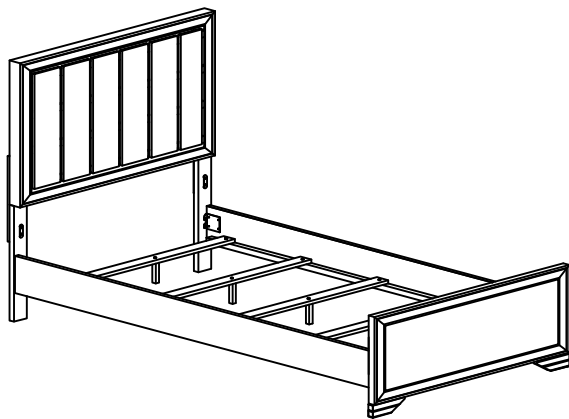

REPLACEABLE PART / PARTIE REMPLAÇABLE / PARTE REEMPLAZABLE

ITEM NO. / ARTICLE NO. / ARTICULO NO : S462-531 / S462-401

DESCRIPTION / DESCRIPCIÓN : 3/3 PANEL FTBD & SLATS / PIED DE LIT SIMPLE AVEC LATTES / PIE DE CAMA ESTILO PANEL DE 3/3 CON LISTONES
3/3 & 4/6 SIDE RAILS / TRAVERSES DE LITS SIMPLE OU DOUBLE SANS BANC DE LIT / TRAVESAÑOS DE CAMA SIN LISTONES DE 3/3-4/6

x4 RS462-531-SLAT *

Slats
Bancs de lit
Listones