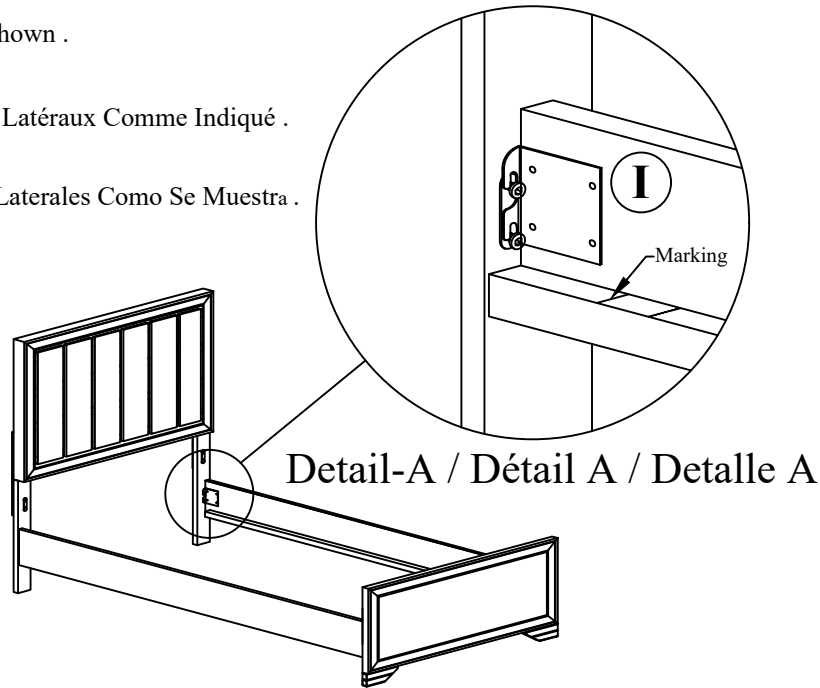

**Replaceable Part*

ASSEMBLY INSTRUCTIONS / NOTICE DE MONTAGE / INSTRUCCIONES DE MONTAJE

ITEM NO. / ARTICLE NO. / ARTICULO NO : S462-531 / S462-401

DESCRIPTION / DESCRIPCIÓN : 3/3 PANEL FTBD & SLATS / PIED DE LIT SIMPLE AVEC LATTES / PIE DE CAMA ESTILO PANEL DE 3/3 CON LISTONES
LISTONES
3/3 & 4/6 SIDE RAILS / TRAVERSES DE LITS SIMPLE OU DOUBLE SANS BANC DE LIT / TRAVESAÑOS DE CAMA SIN LISTONES DE 3/3-4/6

STEP 1

Hang Side Rails as shown .

ÉTAPE 1

Accrocher Les Rails Latéraux Comme Indiqué .

PASO 1

Cuelgue Los Rieles Laterales Como Se Muestra .

COMPLETED ASSEMBLY / ASSEMBLAGE TERMINÉ / MONTAJE COMPLETO

**Replaceable Part*

ASSEMBLY INSTRUCTIONS / NOTICE DE MONTAGE / INSTRUCCIONES DE MONTAJE

ITEM NO. / ARTICLE NO. / ARTICULO NO : S462-531 / S462-401

DESCRIPTION / DESCRIPCIÓN : 3/3 PANEL FTBD & SLATS / PIED DE LIT SIMPLE AVEC LATTES / PIE DE CAMA ESTILO PANEL DE 3/3 CON LISTONES
LISTONES
3/3 & 4/6 SIDE RAILS / TRAVERSES DE LITS SIMPLE OU DOUBLE SANS BANC DE LIT / TRAVESAÑOS DE CAMA SIN LISTONES DE 3/3-4/6