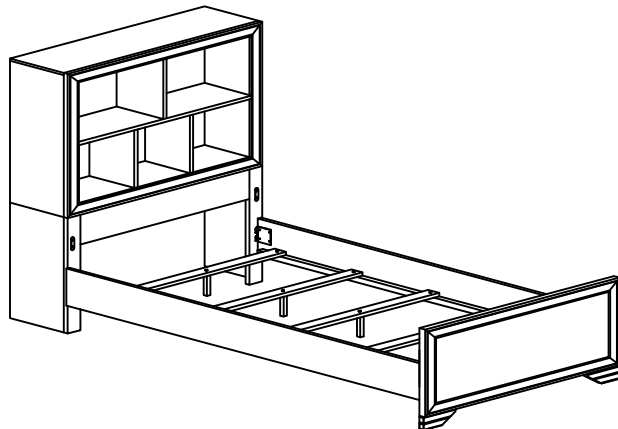

PARTS LIST / LISTE DES PIÈCES / LISTA DE PIEZAS

ITEM NO. / ARTICLE NO. / ARTICULO NO : S462-531 / S462-401

DESCRIPTION / DESCRIPCIÓN : 3/3 PANEL FTBD & SLATS / PIED DE LIT SIMPLE AVEC LATTES / PIE DE CAMA ESTILO PANEL DE 3/3 CON LISTONES
3/3 & 4/6 SIDE RAILS / TRAVERSES DE LITS SIMPLE OU DOUBLE SANS BANC DE LIT / TRAVESAÑOS DE CAMA SIN LISTONES DE 3/3-4/6

D

x8 Flat Washer M8 *
x8 Rondelle Plate M8
x8 Arandela Plana M8

E

x1 Allen Key 5 x 65MM *
x1 Clé hexagonale 5 x 65MM
x1 Llave Allen 5 x 65MM

F

x1 Headboard Panel
x1 Tête De Lit
x1 Panel De Cabecera

G

x1 Headboard Bookcase
x1 Bibliothèque de tête de lit
x1 Librero de cabecera

H

x1 Footboard Panel
x1 Pied De Lit
x1 Tablero De Pie De Cama

I

x2 Side Rails
x2 Côtés de lit
x2 Largueros laterales

J

x4 Slats *
x4 Bancs de lit
x4 Listones

K

x4 Support legs *
x4 Pieds
x4 Patas de soporte

**Replaceable Part*

ASSEMBLY INSTRUCTIONS / NOTICE DE MONTAGE / INSTRUCCIONES DE MONTAJE

ITEM NO. / ARTICLE NO. / ARTICULO NO : S462-531 / S462-401

DESCRIPTION / DESCRIPCIÓN : 3/3 PANEL FTBD & SLATS / PIED DE LIT SIMPLE AVEC LATTES / PIE DE CAMA ESTILO PANEL DE 3/3 CON LISTONES
LISTONES
3/3 & 4/6 SIDE RAILS / TRAVERSES DE LITS SIMPLE OU DOUBLE SANS BANC DE LIT / TRAVESAÑOS DE CAMA SIN LISTONES DE 3/3-4/6