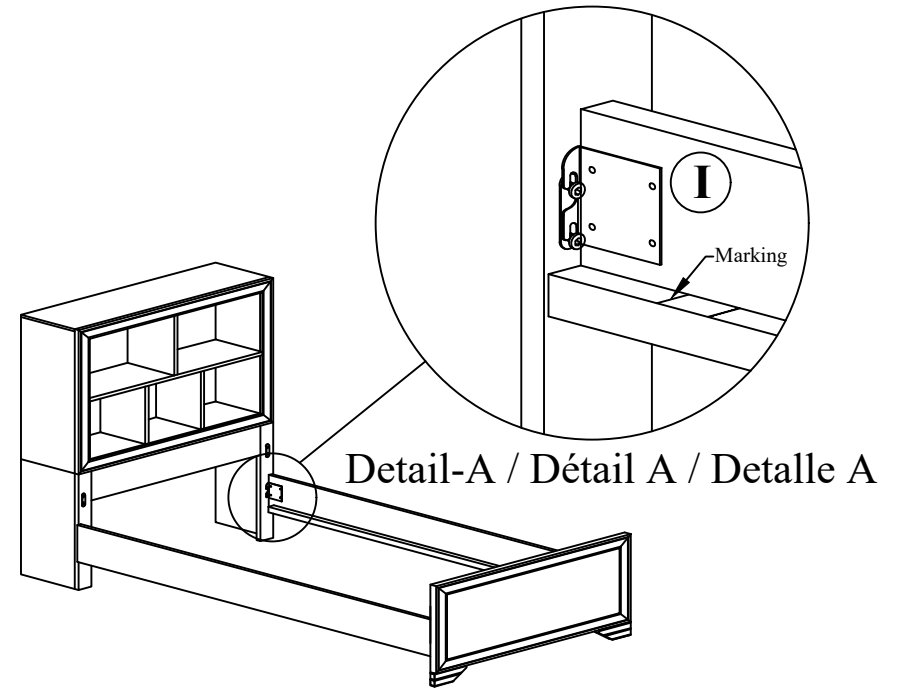

**Replaceable Part*

ASSEMBLY INSTRUCTIONS / NOTICE DE MONTAGE / INSTRUCCIONES DE MONTAJE

ITEM NO. / ARTICLE NO. / ARTICULO NO : S462-531 / S462-401

DESCRIPTION / DESCRIPCIÓN : 3/3 PANEL FTBD & SLATS / PIED DE LIT SIMPLE AVEC LATTES / PIE DE CAMA ESTILO PANEL DE 3/3 CON LISTONES
LISTONES
3/3 & 4/6 SIDE RAILS / TRAVERSES DE LITS SIMPLE OU DOUBLE SANS BANC DE LIT / TRAVESAÑOS DE CAMA SIN LISTONES DE 3/3-4/6

STEP 1

Hang Side Rails as shown .

ÉTAPE 1

Accrocher Les Rails Latéraux Comme Indiqué .

PASO 1

Cuelgue Los Rieles Laterales Como Se Muestra .

COMPLETED ASSEMBLY / ASSEMBLAGE TERMINÉ / MONTAJE COMPLETO

**Replaceable Part*

ASSEMBLY INSTRUCTIONS / NOTICE DE MONTAGE / INSTRUCCIONES DE MONTAJE

ITEM NO. / ARTICLE NO. / ARTICULO NO : S462-531 / S462-401

DESCRIPTION / DESCRIPCIÓN : 3/3 PANEL FTBD & SLATS / PIED DE LIT SIMPLE AVEC LATTES / PIE DE CAMA ESTILO PANEL DE 3/3 CON LISTONES
LISTONES
3/3 & 4/6 SIDE RAILS / TRAVERSES DE LITS SIMPLE OU DOUBLE SANS BANC DE LIT / TRAVESAÑOS DE CAMA SIN LISTONES DE 3/3-4/6