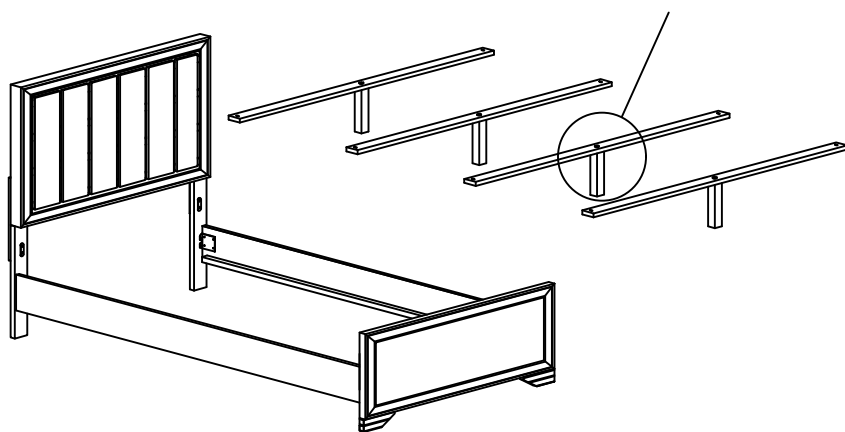

ASSEMBLY INSTRUCTIONS / NOTICE DE MONTAGE / INSTRUCCIONES DE MONTAJE

ITEM NO. / ARTICLE NO. / ARTICULO NO : S462-531 / S462-401

DESCRIPTION / DESCRIPCIÓN : 3/3 PANEL FTBD & SLATS / PIED DE LIT SIMPLE AVEC LATTES / PIE DE CAMA ESTILO PANEL DE 3/3 CON LISTONES
LISTONES
3/3 & 4/6 SIDE RAILS / TRAVERSES DE LITS SIMPLE OU DOUBLE SANS BANC DE LIT / TRAVESAÑOS DE CAMA SIN LISTONES DE 3/3-4/6

STEP 2

Fasten Support Slats to the Slat.

ÉTAPE 2

Fixer Les Lattes De Soutien À La Latte .

PASO 2

Sujetar Los Listones De Soporte Al Listón .

**Replaceable Part*

ASSEMBLY INSTRUCTIONS / NOTICE DE MONTAGE / INSTRUCCIONES DE MONTAJE

ITEM NO. / ARTICLE NO. / ARTICULO NO : S462-531 / S462-401

DESCRIPTION / DESCRIPCIÓN : 3/3 PANEL FTBD & SLATS / PIED DE LIT SIMPLE AVEC LATTES / PIE DE CAMA ESTILO PANEL DE 3/3 CON LISTONES

3/3 & 4/6 SIDE RAILS / TRAVERSES DE LITS SIMPLE OU DOUBLE SANS BANC DE LIT / TRAVESAÑOS DE CAMA SIN LISTONES DE 3/3-4/6