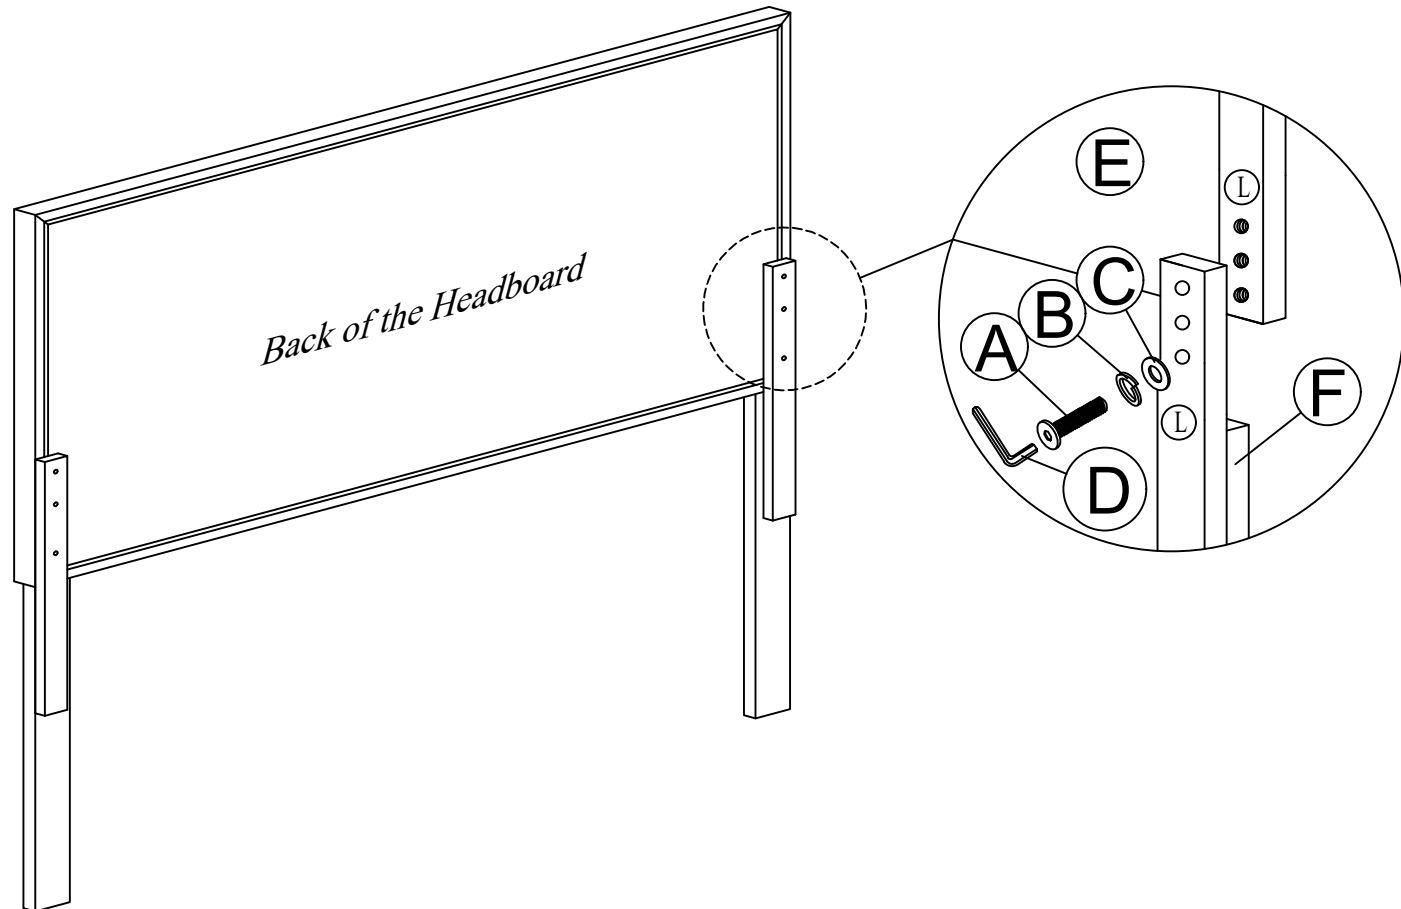

**G**

x1 Headboard Legs (Right) \*  
x1 Pattes De Tête De Lit (Droite)  
x1 Patas De Cabecera (Derecha)

*\*Replaceable Part*

**ASSEMBLY INSTRUCTIONS / NOTICE DE MONTAGE / INSTRUCCIONES DE MONTAJE**

ITEM NO. / ARTICLE NO. / ARTICULO NO : S466-270

DESCRIPTION / DESCRIPCIÓN : 6/6 & 6/0 HEADBOARD/ TÊTE DE TRÈS GRAND LIT STANDARD ET CALIFORNIEN / CABECERA DE 6/6-6/0

*\*Replaceable Part*

**REPLACEABLE PART / PARTIE REMPLAÇABLE / PARTE REEMPLAZABLE**

ITEM NO. / ARTICLE NO. / ARTICULO NO : S466-270