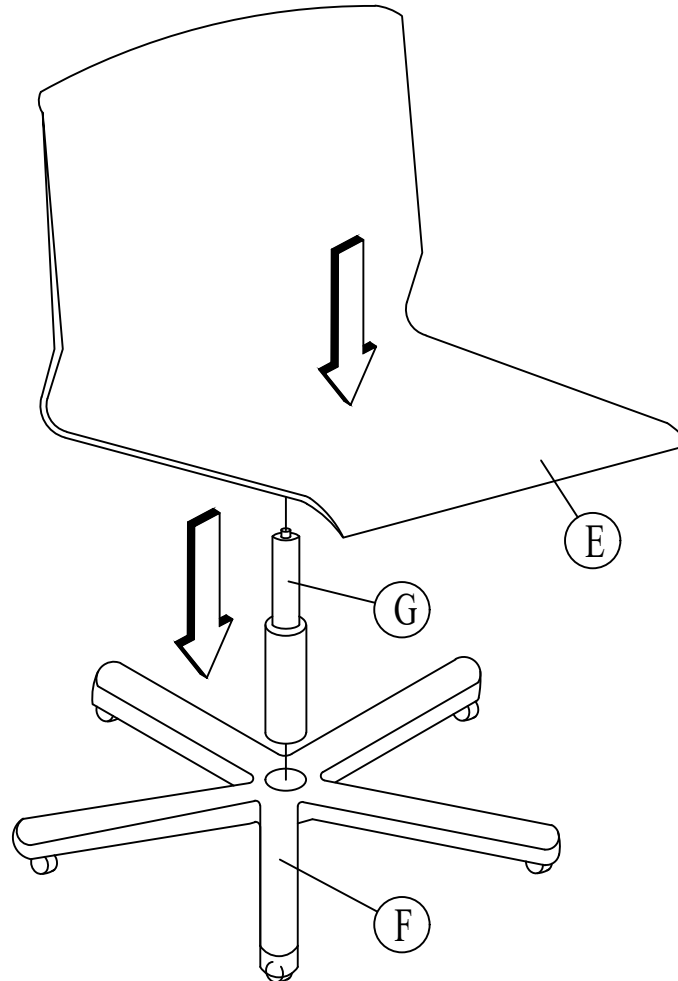

ASSEMBLY INSTRUCTIONS / NOTICE DE MONTAGE / INSTRUCCIONES DE MONTAJE

ITEM NO. / ARTICLE NO. / ARTICULO NO : S466-452

DESCRIPTION / DESCRIPCIÓN : DESK CHAIR / CHAISE DE BUREAU / SILLA DE MESA

*Replaceable Part