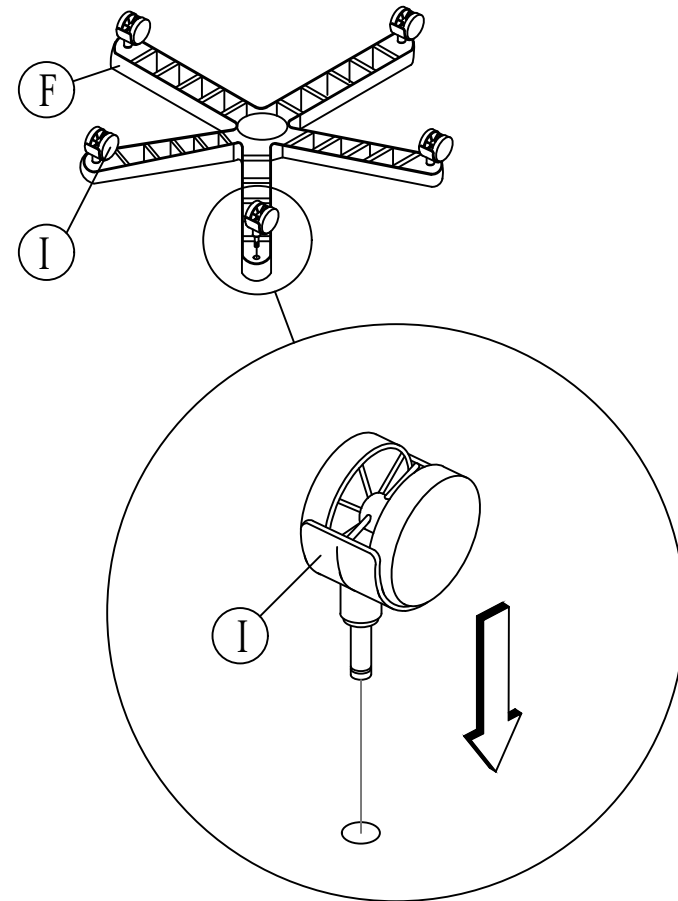

PARTS LIST / LISTE DES PIÈCES / LISTA DE PIEZAS

ITEM NO. / ARTICLE NO. / ARTICULO NO : S466-452

DESCRIPTION / DESCRIPCIÓN : DESK CHAIR / CHAISE DE BUREAU / SILLA DE MESA

A

x4 JCBC Bolt M6 x 25MM *
x4 Boulon JCBC M6 x 25MM
x4 JCBC Perno M6 x 25MM

B

x4 Spring Washer M6 *
x4 Rondelle à ressort M6
x4 Arandela auto-bloqueante M6

C

x4 Flat Washer M6 *
x4 Rondelle Plate M6
x4 Arandela Plana M6

D

x1 Allen Key 4 x 65MM *
x1 Clé hexagonale 4 x 65MM
x1 Llave Allen 4 x 65MM

E

x1 Chair Seat *
x1 Siège de la chaise
x1 Asiento de silla

F

x1 Base *
x1 Le Pied
x1 La Base

G

x1 Hydraulic Stem *
x1 Tige Hydraulique
x1 Vástago hidráulico

H

x1 Control Plate *
x1 Plaque de Contrôle
x1 Placa de Control

I

x5 Castor *
x5 Le Castor
x5 El Castor

**Replaceable Part*

ASSEMBLY INSTRUCTIONS / NOTICE DE MONTAGE / INSTRUCCIONES DE MONTAJE

ITEM NO. / ARTICLE NO. / ARTICULO NO : S466-452

DESCRIPTION / DESCRIPCIÓN : DESK CHAIR / CHAISE DE BUREAU / SILLA DE MESA