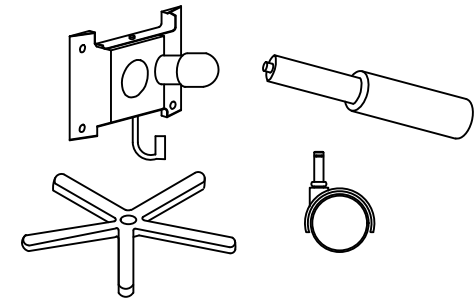

PARTS LIST / LISTE DES PIÈCES / LISTA DE PIEZAS

ITEM NO. / ARTICLE NO. / ARTICULO NO : S466-452

DESCRIPTION / DESCRIPCIÓN : DESK CHAIR / CHAISE DE BUREAU / SILLA DE MESA

A

x4 JCBC Bolt M6 x 25MM *
x4 Boulon JCBC M6 x 25MM
x4 JCBC Perno M6 x 25MM

**Replaceable Part*

REPLACEABLE PART / PARTIE REMPLAÇABLE / PARTE REEMPLAZABLE

ITEM NO. / ARTICLE NO. / ARTICULO NO : S466-452

DESCRIPTION / DESCRIPCIÓN : DESK CHAIR / CHAISE DE BUREAU / SILLA DE MESA

x1 RS466-452-HWKIT *
Hardware Kit
Liste des pièces de quincaillerie
Lista del kit de materiales