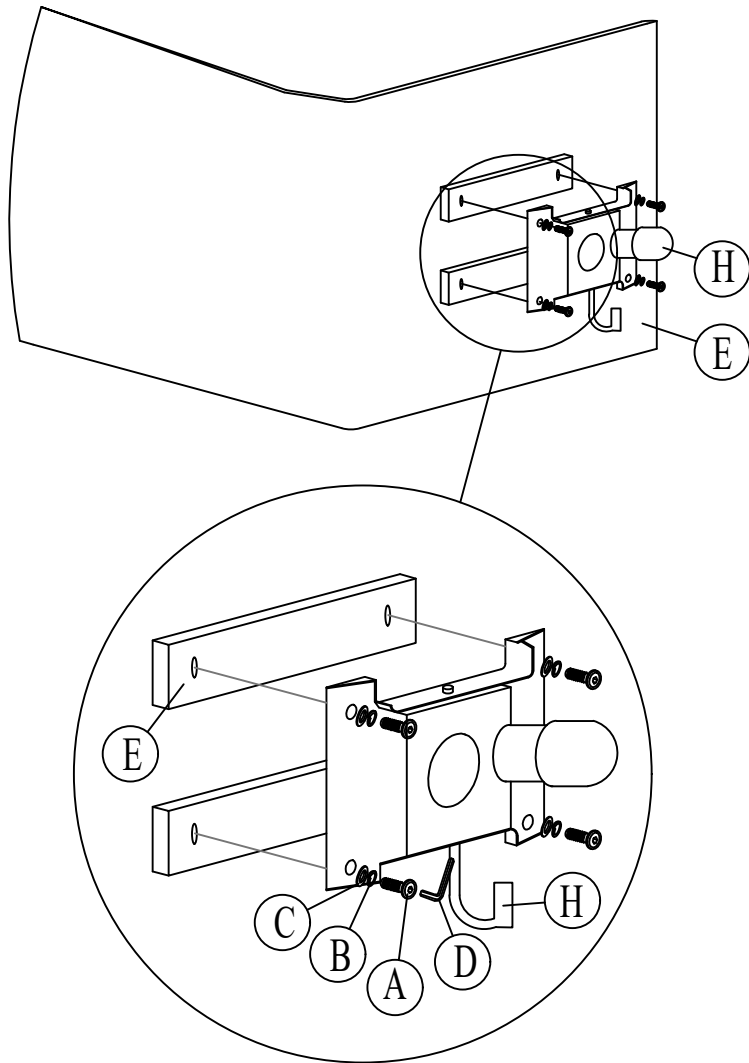

PARTS LIST / LISTE DES PIÈCES / LISTA DE PIEZAS

ITEM NO. / ARTICLE NO. / ARTICULO NO : S466-452

DESCRIPTION / DESCRIPCIÓN : DESK CHAIR / CHAISE DE BUREAU / SILLA DE MESA

A

x4 JCBC Bolt M6 x 25MM *
x4 Boulon JCBC M6 x 25MM
x4 JCBC Perno M6 x 25MM

B

x4 Spring Washer M6 *
x4 Rondelle à ressort M6
x4 Arandela auto-bloqueante M6

C

x4 Flat Washer M6 *
x4 Rondelle Plate M6
x4 Arandela Plana M6

D

x1 Allen Key 4 x 65MM *
x1 Clé hexagonale 4 x 65MM
x1 Llave Allen 4 x 65MM

E

x1 Chair Seat *
x1 Siège de la chaise
x1 Asiento de silla

F

x1 Base *
x1 Le Pied
x1 La Base

G

x1 Hydraulic Stem *
x1 Tige Hydraulique
x1 Vástago hidráulico

H

x1 Control Plate *
x1 Plaque de Contrôle
x1 Placa de Control

I

x5 Castor *
x5 Le Castor
x5 El Castor

**Replaceable Part*

ASSEMBLY INSTRUCTIONS / NOTICE DE MONTAGE / INSTRUCCIONES DE MONTAJE

ITEM NO. / ARTICLE NO. / ARTICULO NO : S466-452

DESCRIPTION / DESCRIPCIÓN : DESK CHAIR / CHAISE DE BUREAU / SILLA DE MESA