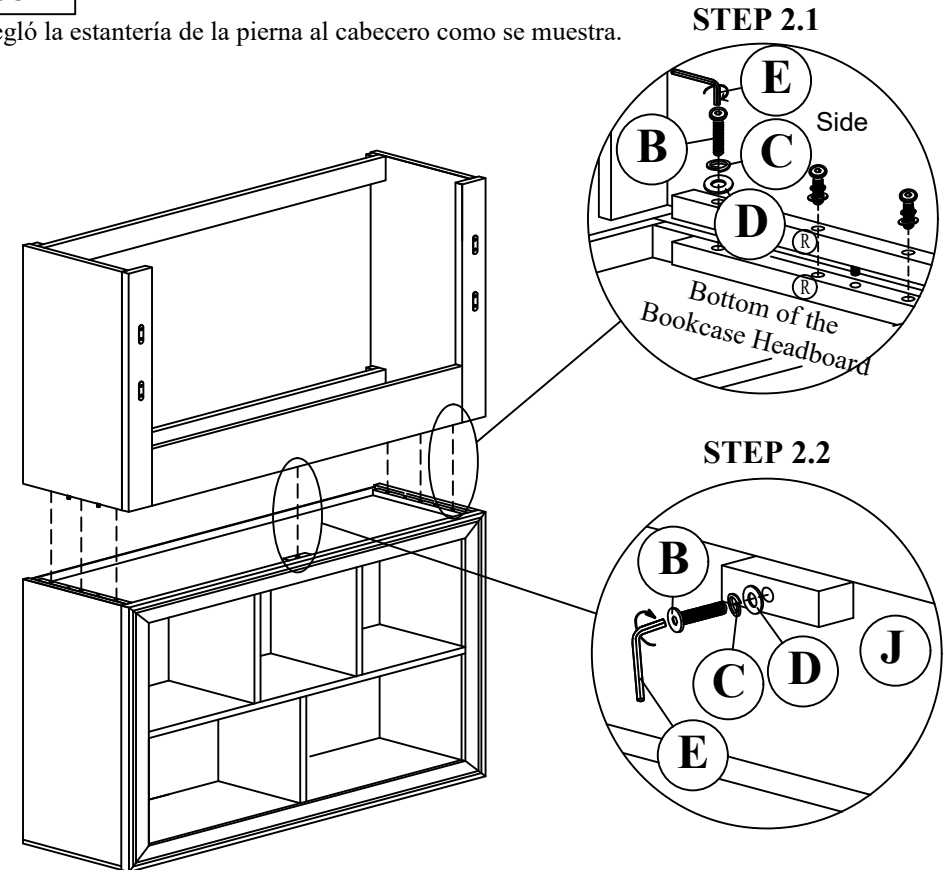

STEP 1

Fixed the Bottom Panel Support and front frame support to the left and right headboard leg as shown.

ÉTAPE 1

Fixer Le Support Du Panneau inférieur et le support du cadre avant aux pieds gauche et droit de la tête de lit, comme indiqué.

PASO 1

Fijo El Soporte Del Panel inferior y el soporte del bastidor delantero a la pata izquierda y derecha de la cabecera como se muestra.

STEP 2

Fixed the Leg to Headboard Bookcase as shown.

ÉTAPE 2

Fixé la jambe à la bibliothéque de tête de lit comme montré.

PASO 2

Arregló la estantería de la pierna al cabecero como se muestra.

REPLACEABLE PART / PARTIE REMPLAÇABLE / PARTE REEMPLAZABLE

ITEM NO. / ARTICLE NO. / ARTICULO NO : S466-630

DESCRIPTION / DESCRIPCIÓN : 3/3 BOOKCASE HEADBOARD / TÊTE DE LIT SIMPLE / CABECERA ESTILO PANEL DE 3/3