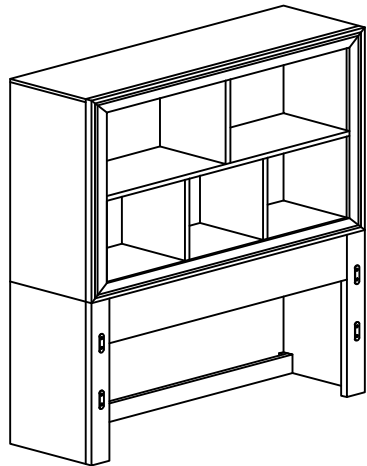

PARTS LIST / LISTE DES PIÈCES / LISTA DE PIEZAS

ITEM NO. / ARTICLE NO. / ARTICULO NO : S466-630

DESCRIPTION / DESCRIPCIÓN : 3/3 BOOKCASE HEADBOARD / TÊTE DE LIT SIMPLE / CABECERA ESTILO PANEL DE 3/3

A

x4 JCBC Bolt M6 x 1.0 x 35MM *
x4 Boulon JCBC M6 x 1.0 x 35MM
x4 JCBC Perno M6 x 1.0 x 35MM

B

x7 JCBC Bolt M6 x 1.0 x 40MM *
x7 Boulon JCBC M6 x 1.0 x 40MM
x7 JCBC Perno M6 x 1.0 x 40MM

C

x11 Spring Washer M6 *
x11 Rondelle à ressort M6
x11 Arandela auto-bloquante M6

D

x11 Flat Washer M6 *
x11 Rondelle Plate M6
x11 Arandela Plana M6

E

x1 Allen Key 4 x 65MM *
x1 Clé hexagonale 4 x 65MM
x1 Llave Allen 4 x 65MM

F

x4 Locking Pin *
x4 Broche de verrouillage
x4 Pin de seguridad

G

x1 Headboard Bookcase
x1 Bibliothèque de tête de lit
x1 Librero de cabecera