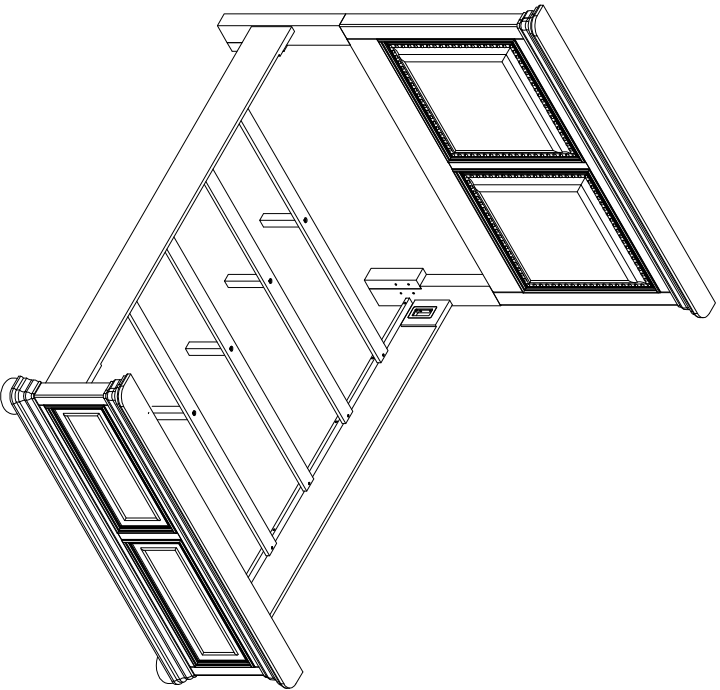

REPLACEABLE PART/ PARTIE REMPLACABLE/ PARTE REEMPLAZABLE

ITEM NO. / ARTICLE NO. / ARTICULO N O :S542-250/251/400

DESCRIPTION / DESCRIPCIÓN : 5/0 PANEL HEADBOARD - TÊTE DE GRAND LIT EN PANNEAU - CABECERA ESTILO PANEL DE 5/0

5/0 PANEL FB & SLATS - PIED DE GRAND LIT EN PANNEAU AVEC BANC DE LIT - PIE DE CAMA ESTILO PANEL CON LISTONES DE 5/0

5/0-6/6 SIDE RAILS - TRAVERSES DE GRAND LIT ET TRÈS GRAND LIT STANDARD - TRAVESAÑOS LATERALES DE 5/0-6/6