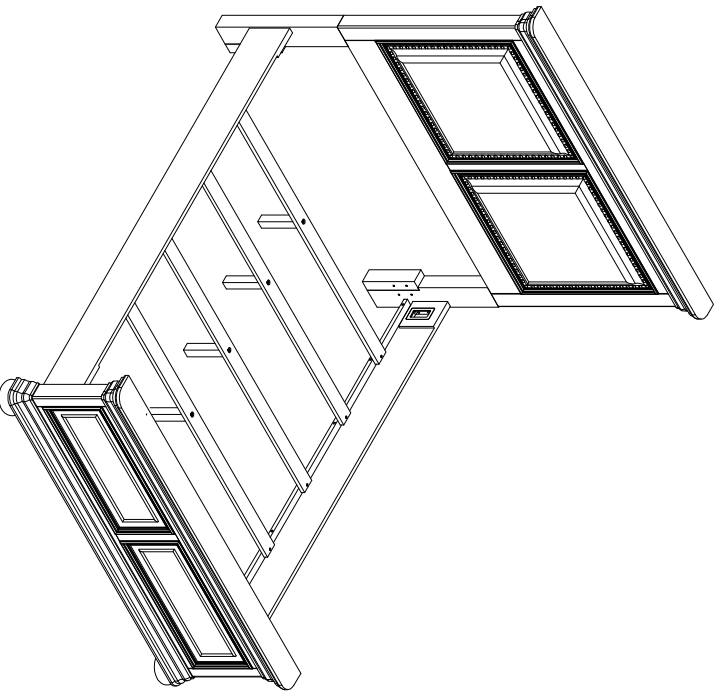

PARTS LIST / LISTE DES PIÈCES / LISTA DE PIEZAS

ITEM NO. / ARTICLE NO. / ARTICULO N O :S542-250/251/400

DESCRIPTION / DESCRIPCIÓN : 5/0 PANEL HEADBOARD - TÊTE DE GRAND LIT EN PANNEAU - CABECERA ESTILO PANEL DE 5/0

5/0 PANEL FB & SLATS - PIED DE GRAND LIT EN PANNEAU AVEC BANC DE LIT - PIE DE CAMA ESTILO PANEL CON LISTONES DE 5/0

5/0-6/6 SIDE RAILS - TRAVERSES DE GRAND LIT ET TRÈS GRAND LIT STANDARD - TRAVERSAÑOS LATERALES DE 5/0-6/6

- x1 Headboard panel
- x1 Tête de lit
- x1 Panel de la cabecera

(A)

- x1 Headboard Legs (Right) *
- x1 Pates de la tête de lit (gauche et droite)
- x1 Patas de cabecera (izquierda y derecha)

(B)

- x1 Headboard Legs (Left) *
- x1 Pates de la tête de lit (gauche et droite)
- x1 Patas de cabecera (izquierda y derecha)

(B1)

- x1 Footboard Panel
- x1 Pied de lit
- x1 Panel de pie de cama

(C)

- x2 Bun Foot *
- x2 Pied en forme d'ignon
- x2 Pata redonda

(D)

- x2 Side Rail
- x2 Traverse
- x2 Travesaño lateral

(E)

- x5 Slats *
- x5 Lattes
- x5 Listones

(F)

(G)

- x5 Slat support leg *
- x5 Pates centrales
- x5 Patas centrales

- x6 Allen bolt Ø5/16"x45mm
- x6 Vis à tête creuse hexagonale Ø5/16"x45mm
- x6 Perno Allen Ø5/16"x45mm

(H)

- x14 Lock washer Ø5/16" *
- x14 Rondelle de blocage Ø5/16"
- x14 Arandela de Seguridad Ø5/16"

(I)

- x6 Flat Washer Ø5/16"x19x2mm *
- x6 Rondelle plate Ø5/16"x19x2mm
- x6 Arandela plana Ø5/16"x19x2mm

(J)

- x8 Flat Washer Ø5/16"x16x2mm *
- x8 Rondelle plate Ø5/16"x16x2mm
- x8 Arandela plana Ø5/16"x16x2mm

(K)

- x1 Allen Key 4mm *
- x1 Clé hexagonale 4mm
- x1 Llave Allen 4mm

(L)

- x8 Hanger Bolt Ø5/16"x100mm *
- x8 Boulon-vis Ø5/16"x100mm
- x8 Perno de suspensión Ø5/16"x100mm

(M)

- x8 Hex nut Ø5/16"x6mm *
- x8 Ecrou hexagonal Ø5/16"x6mm
- x8 Tuerca hexagona Ø5/16"6mm

(N)

- x1 Open Wrench Ø5/16" *
- x1 Clé à bouche Ø5/16"
- x1 Llave de boca Ø5/16"

(O)

- x10 Wood Screw #8x30mm *
- x10 Vis à bois #8x30mm
- x10 Tornillo para madera #8x30mm

(P)

* Replaceable Part