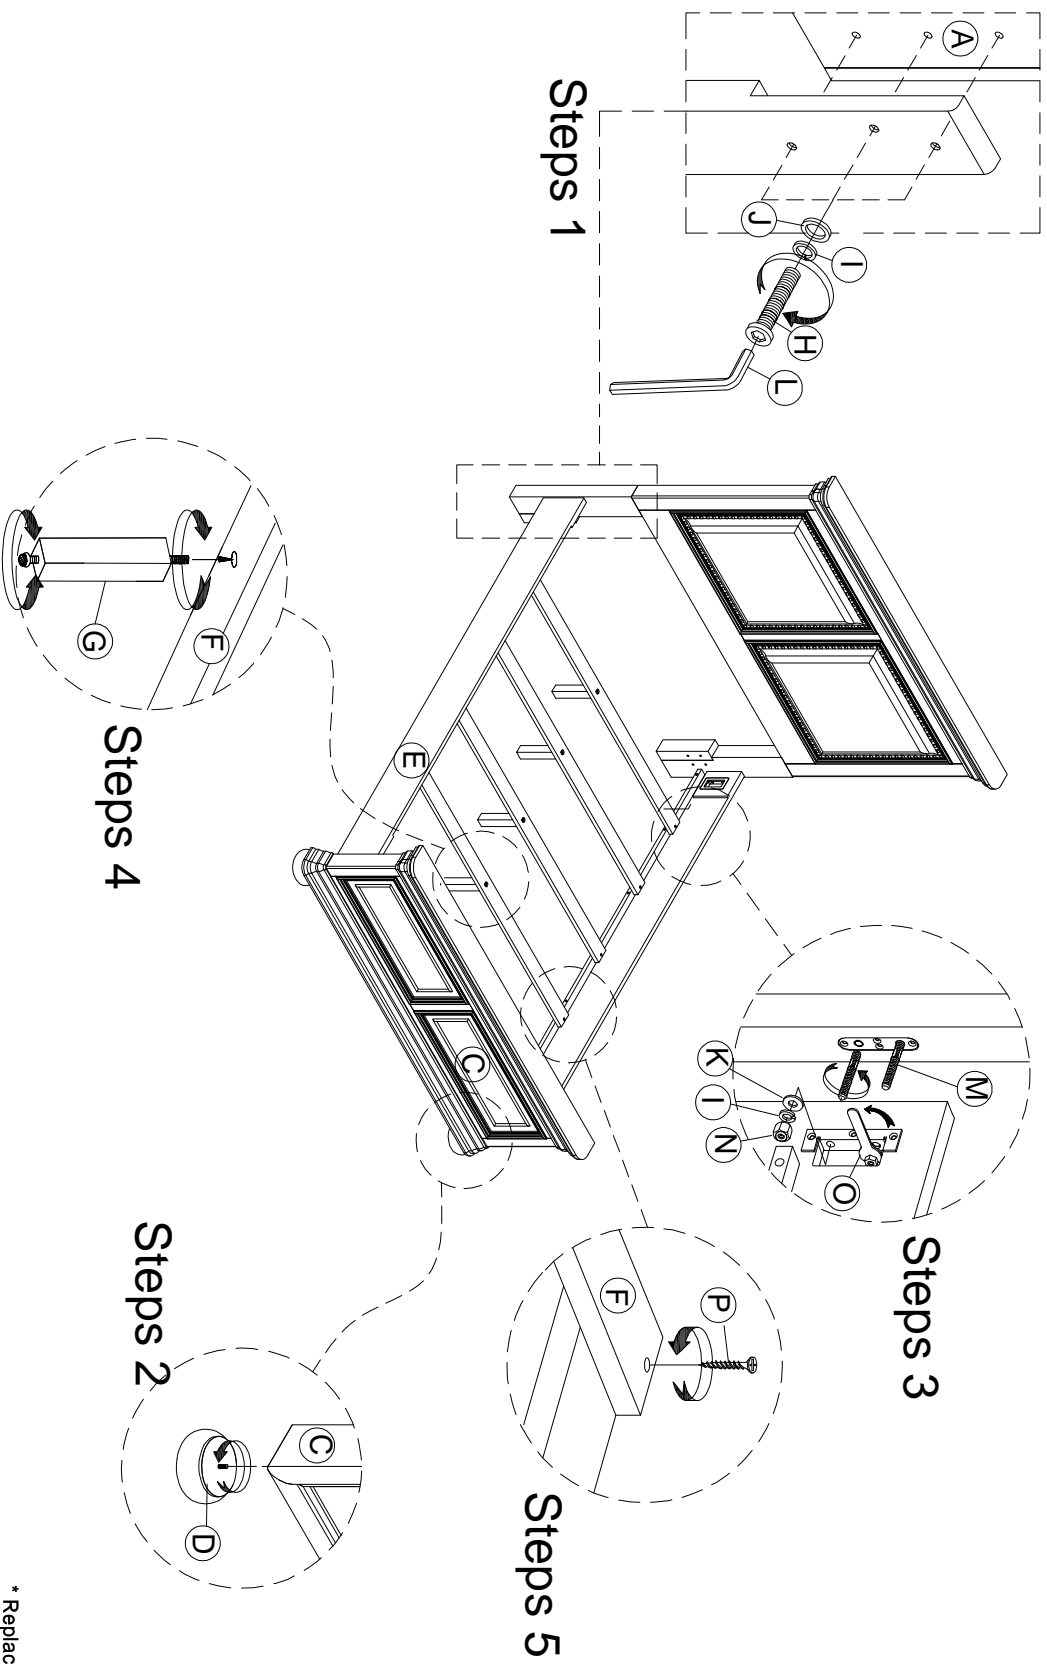

ASSEMBLY INSTRUCTION / NOTICE DE MONTAGE / INSTRUCCIONES DE MONTAJE

ITEM NO. / ARTICLE NO. / ARTICULO N O :S542-250/251/400

DESCRIPTION / DESCRIPCIÓN : 5/0 PANEL HEADBOARD - TÊTE DE GRAND LIT EN PANNEAU - CABECERA ESTILO PANEL DE 5/0

5/0 PANEL FB & SLATS - PIED DE GRAND LIT EN PANNEAU AVEC BANC DE LIT - PIE DE CAMA ESTILO PANEL CON LISTONES DE 5/0

5/0-6/6 SIDE RAILS - TRAVERSES DE GRAND LIT ET TRÈS GRAND LIT STANDARD - TRAVESAÑOS LATERALES DE 5/0-6/6

* Replaceable Part