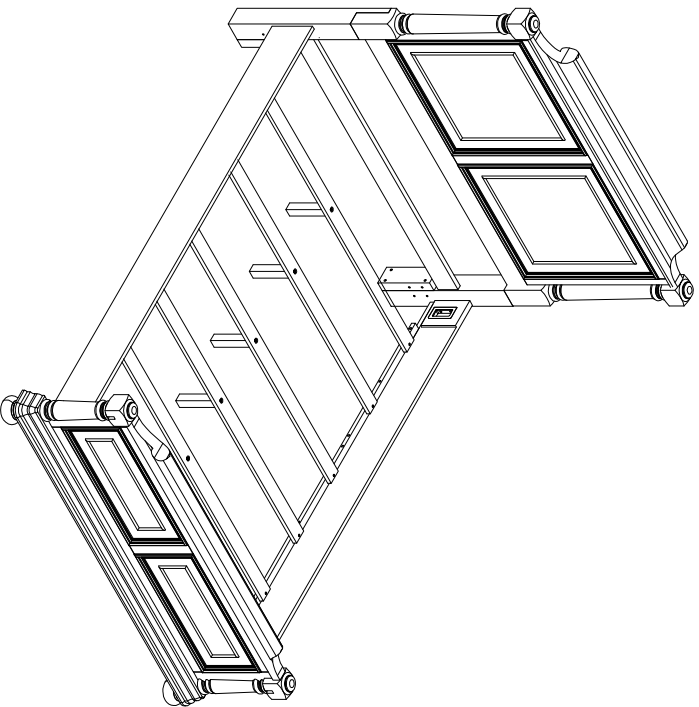

REPLACEABLE PART/ PARTIE REMPLACABLE/ PARTE REEMPLAZABLE

ITEM NO. / ARTICLE NO. / ARTICULO N O :S542-255/256/401

DESCRIPTION / DESCRIPCIÓN : 5/0 PANEL SLEIGH HB - 5/0 TÊTE DE LIT SLEIGH -5/0 DEL TRINEO CABECERA

5/0 PANEL SLEIGH FB/SLATS - 5/0 TRÂÎNEAU PIED DE LIT/LATTES - 5/0 PIE DE CAMA DEL TRINEO/LISTONES

5/0-6/6 PNL SLEIGH RAILS - TRAVERSES DE GRAND LIT ET TRÈS GRAND LIT STANDARD - TRAVESAÑOS LATERALES DE 5/0-6/6