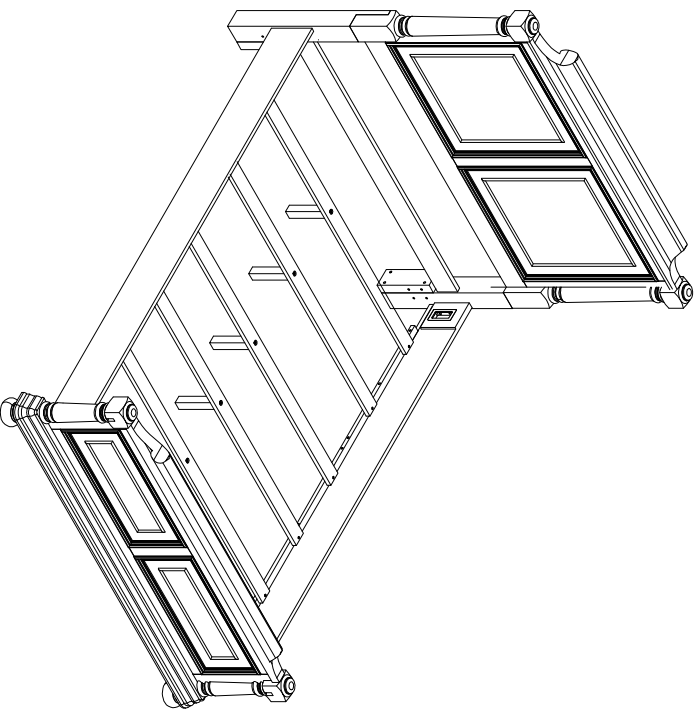

REPLACEABLE PART/ PARTIE REMPLACABLE/ PARTE REEMPLAZABLE

ITEM NO. / ARTICLE NO. / ARTICULO N O :S542-255/256/401

DESCRIPTION / DESCRIPCIÓN : 5/0 PANEL SLEIGH HB - 5/0 TÊTE DE LIT SLEIGH -5/0 DEL TRINEO CABECERA

ITEM NO. / ARTICLE NO. / ARTICULO N O :S542-255/256/401

DESCRIPTION / DESCRIPCIÓN : 5/0 PANEL SLEIGH HB - 5/0 TÊTE DE LIT SLEIGH -5/0 DEL TRINEO CABECERA

5/0 PANEL SLEIGH FB/SLATS - 5/0 TRAINÉAU PIED DE LIT / LATTES - 5/0 PIE DE CAMA DEL TRINEO / LISTONES

5/0-6/6 PNL SLEIGH RAILS - TRAVERSES DE GRAND LIT ET TRÈS GRAND LIT STANDARD - TRAVESAÑOS LATERALES DE 5/0-6/6

* Replaceable Part

PARTS LIST / LISTE DES PIÈCES / LISTA DE PIEZAS
ITEM NO. / ARTICLE NO. / ARTICULO N. O. :S542-255/256/401
DESCRIPTION / DESCRIPCIÓN : 5/0 PANEL SLEIGH HB - 5/0 TÊTE DE LIT SLEIGH -5/0 DEL TRINEO CABECERA

5/0 PANEL SLEIGH FB/SLATS - 5/0 TRÂÎNEAU PIED DE LIT/LATTES - 5/0 PIE DE CAMA DEL TRINEO/LISTONES
 5/0-6/6 PNL SLEIGH RAILS - TRAVERSES DE GRAND LIT ET TRÈS GRAND LIT STANDARD - TRAVERSAÑOS LATERALES DE 5/0-6/6