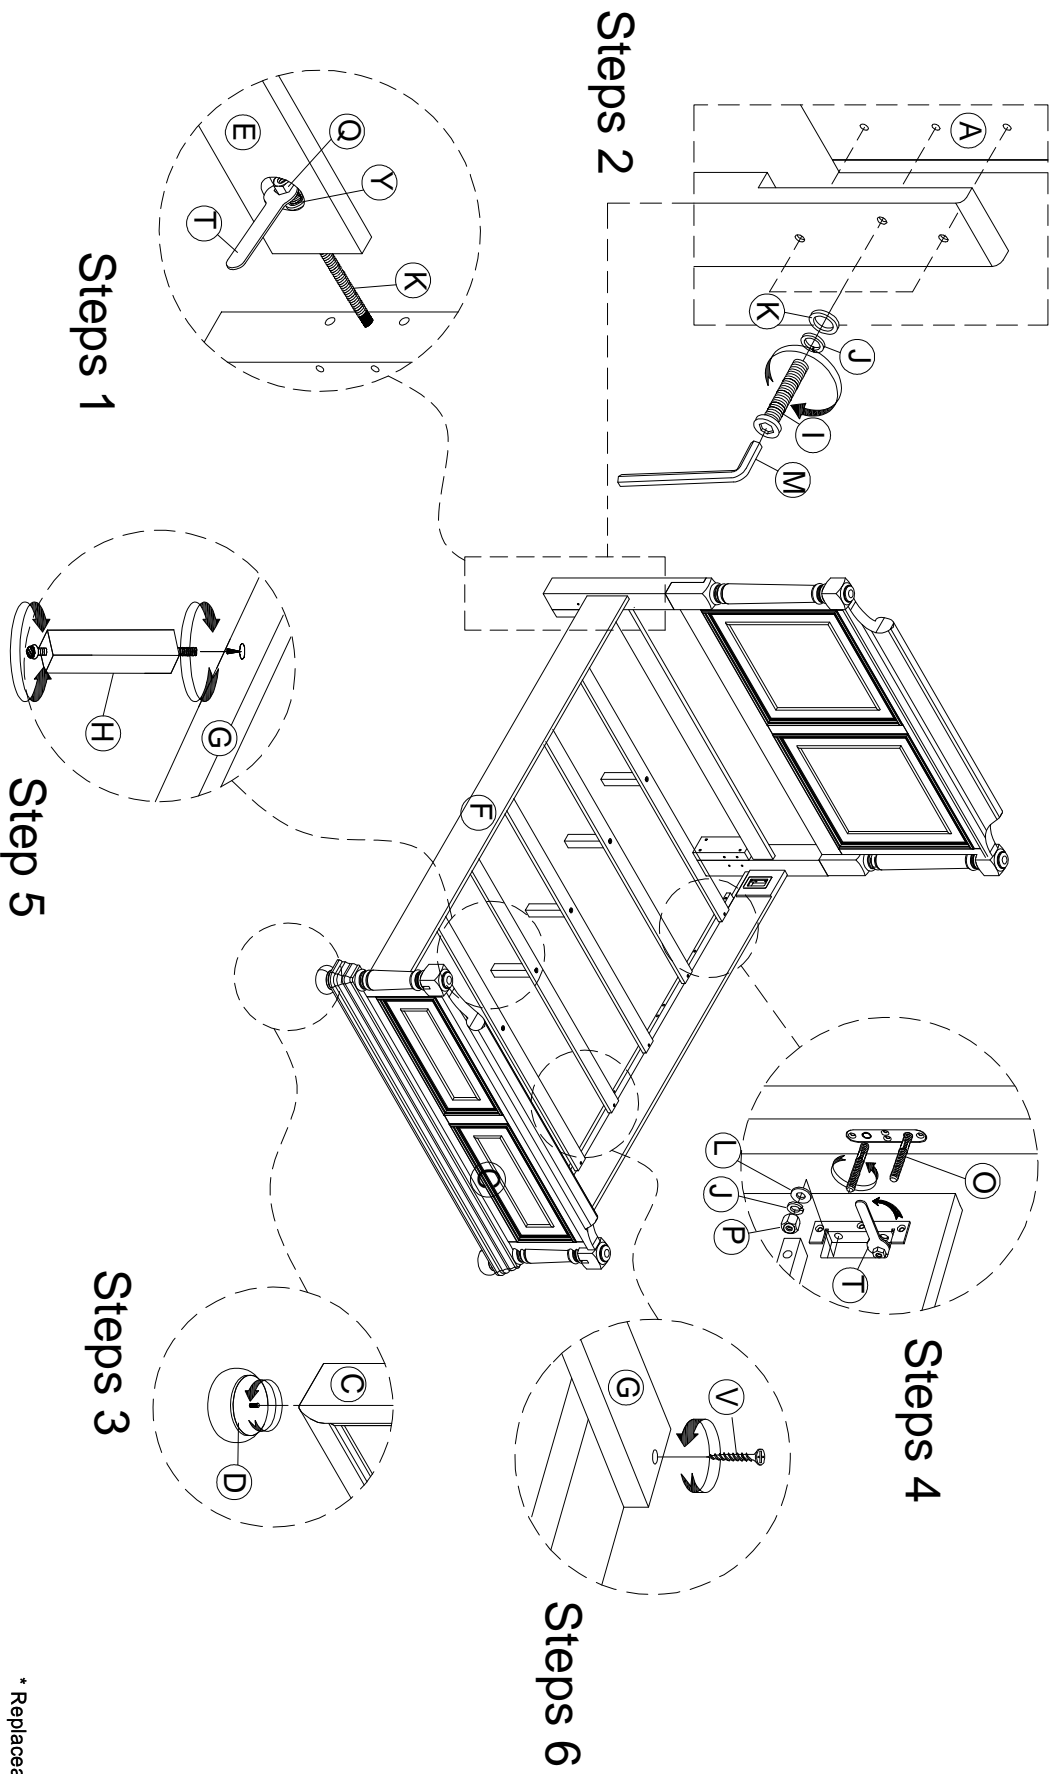

ASSEMBLY INSTRUCTION / NOTICE DE MONTAGE / INSTRUCCIONES DE MONTAJE

ITEM NO. / ARTICLE NO. / ARTICULO N O :S542-255/256/401

DESCRIPTION / DESCRIPCIÓN : 5/0 PANEL SLEIGH HB - 5/0 TÊTE DE LIT SLEIGH -5/0 DEL TRINEO CABECERA

5/0 PANEL SLEIGH FB/SLATS - 5/0 TRAINÉAU PIED DE LIT / LATTES - 5/0 PIE DE CAMA DEL TRINEO / LISTONES

5/0-6/6 PNL SLEIGH RAILS - TRAVERSES DE GRAND LIT ET TRÈS GRAND LIT STANDARD - TRAVESAÑOS LATERALES DE 5/0-6/6

* Replaceable Part