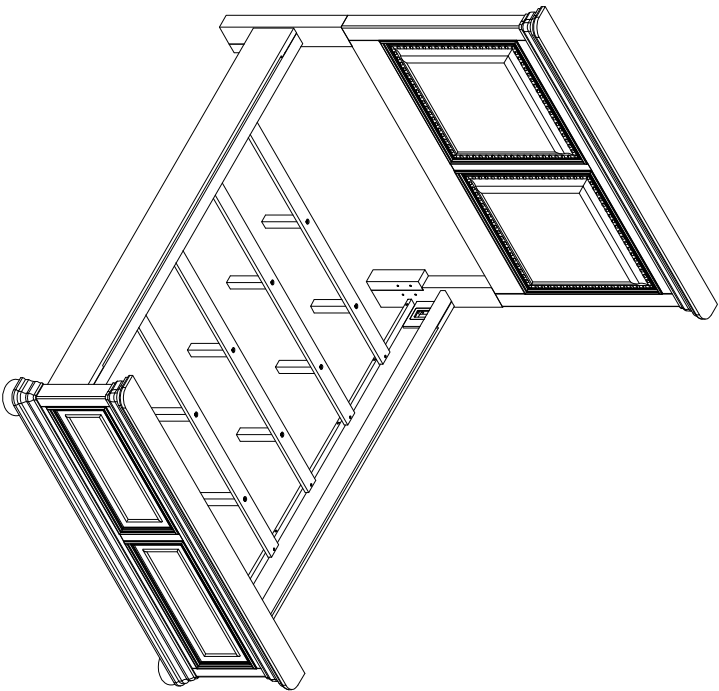

REPLACEABLE PART/ PARTIE REMPLACABLE/ PARTE REEMPLAZABLE

ITEM NO. / ARTICLE NO. / ARTICULO N O : S542-270/271/406

DESCRIPTION / DESCRIPCIÓN : 6/6-6/0 PANEL HB - TÊTE DE TRÈS GRAND LIT STANDARD ET CALIFORNIEN EN PANNEAU-CABECERA ESTILO PANEL DE 6/6-6/0

* Replaceable Part

ASSEMBLY INSTRUCTION / NOTICE DE MONTAGE / INSTRUCCIONES DE MONTAJE

ITEM NO. / ARTICLE NO. / ARTICULO N O : S542-270/271/406

DESCRIPTION / DESCRIPCIÓN : 6/6-6/0 PANEL HB - TÊTE DE TRÈS GRAND LIT STANDARD ET CALIFORNIEN EN PANNEAU-CABECERA ESTILO PANEL DE 6/6-6/0

6/6-6/0 PANEL FB & SLATS - PIED DE TRÈS GRAND LIT STANDARD ET CALIFORNIEN EN PANNEAU AVEC BANC DE LIT
- PIE DE CAMA ESTILO PANEL CON LISTONES DE 6/6-6/0

6/0 SIDE RAILS - TRAVERSES DE TRÈS GRAND LIT CALIFORNIEN - TRAVESAÑOS LATERALES DE 6/0

* Replaceable Part

PARTS LIST / LISTE DES PIÈCES / LISTA DE PIEZAS
ITEM NO. / ARTICLE NO. / ARTICULO N O :S542-270/271/406

DESCRIPTION / DESCRIPCIÓN : 6/6-6/0 PANEL HB - TÊTE DE TRÈS GRAND LIT STANDARD ET CALIFORNIEN EN PANNEAU-CABECERA ESTILO PANEL DE 6/6-6/0
- PIE DE CAMA ESTILO PANEL CON LISTONES DE 6/6-6/0
6/0 SIDE RAILS - TRAVERSES DE TRÈS GRAND LIT CALIFORNIEN - TRAVESAÑOS LATERALES DE 6/0