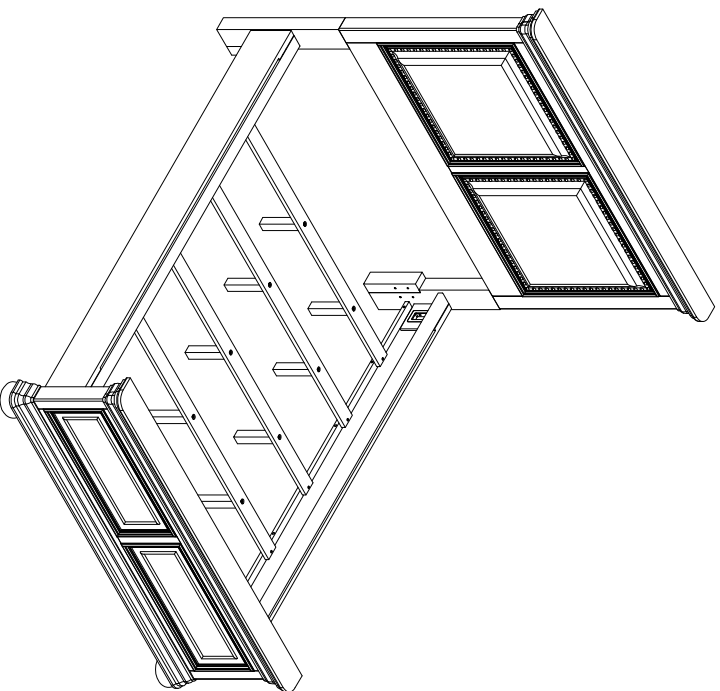

REPLACEABLE PART/ PARTIE REMPLACABLE/ PARTE REEMPLAZABLE

ITEM NO. / ARTICLE NO. / ARTICULO N O : S542-270/271/406

DESCRIPTION / DESCRIPCIÓN : 6/6-6/0 PANEL HB - TÊTE DE TRÈS GRAND LIT STANDARD ET CALIFORNIEN EN PANNEAU-CABECERA ESTILO PANEL DE 6/6-6/0

- PIE DE CAMA ESTILO PANEL CON LISTONES DE 6/6-6/0

6/0 SIDE RAILS - TRAVERSES DE TRÈS GRAND LIT CALIFORNIEN - TRAVESAÑOS LATERALES DE 6/0

x1 RS542-270-LEGR-Right Leg*
Pate de droite
Pata derecha

x1 RS542-270-LEGL-Left Leg*
Pate de gauche
Pata izquierda