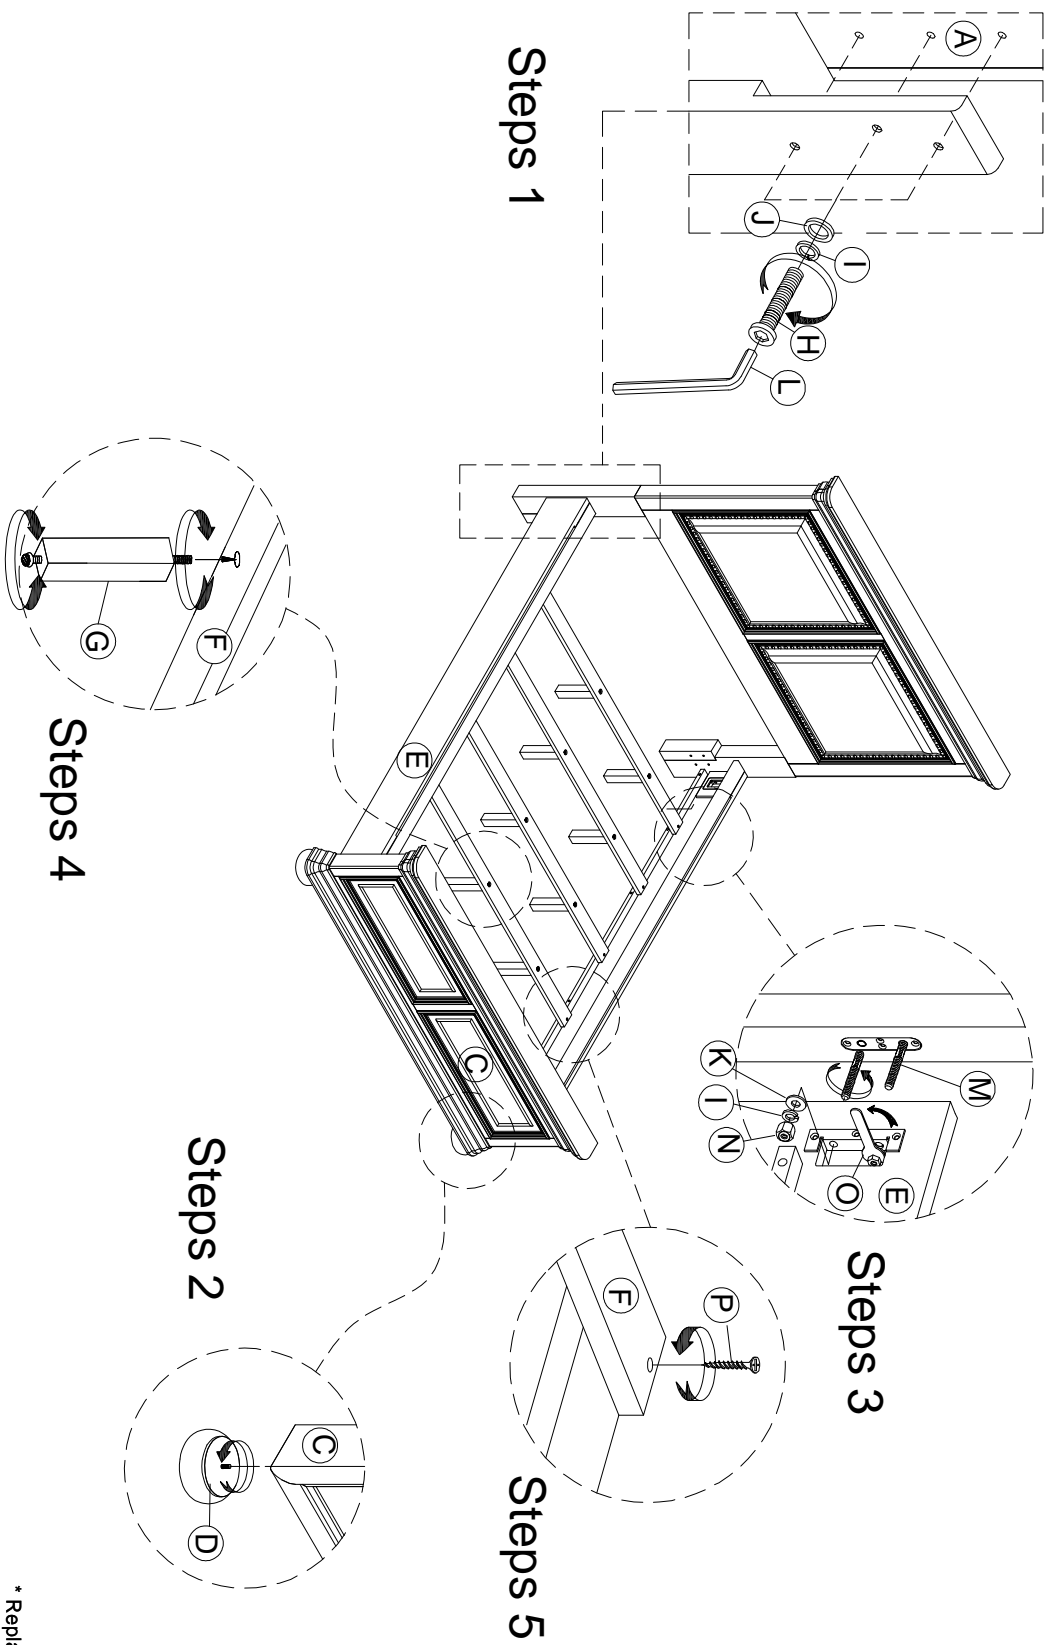

REPLACEABLE PART/ PARTIE REMPLACABLE/ PARTE REEMPLAZABLE

ITEM NO. / ARTICLE NO. / ARTICULO N O : S542-270/271/406

DESCRIPTION / DESCRIPCIÓN : 6/6-6/0 PANEL HB - TÊTE DE TRÈS GRAND LIT STANDARD ET CALIFORNIEN EN PANNEAU-CABECERA ESTILO PANEL DE 6/6-6/0

* Replaceable Part

ASSEMBLY INSTRUCTION / NOTICE DE MONTAGE / INSTRUCCIONES DE MONTAJE

ITEM NO. / ARTICLE NO. / ARTICULO N O : S542-270/271/406

DESCRIPTION / DESCRIPCIÓN : 6/6-6/0 PANEL HB - TÊTE DE TRÈS GRAND LIT STANDARD ET CALIFORNIEN EN PANNEAU-CABECERA ESTILO PANEL DE 6/6-6/0

* Replaceable Part

PARTS LIST / LISTE DES PIÈCES / LISTA DE PIEZAS
ITEM NO. / ARTICLE NO. / ARTICULO N O :S542-270/271/406

DESCRIPTION / DESCRIPCIÓN : 6/6-6/0 PANEL HB - TÊTE DE TRÈS GRAND LIT STANDARD ET CALIFORNIEN EN PANNEAU-CABECERA ESTILO PANEL DE 6/6-6/0
- PIE DE CAMA ESTILO PANEL CON LISTONES DE 6/6-6/0
6/0 SIDE RAILS - TRAVERSES DE TRÈS GRAND LIT CALIFORNIEN - TRAVESAÑOS LATERALES DE 6/0