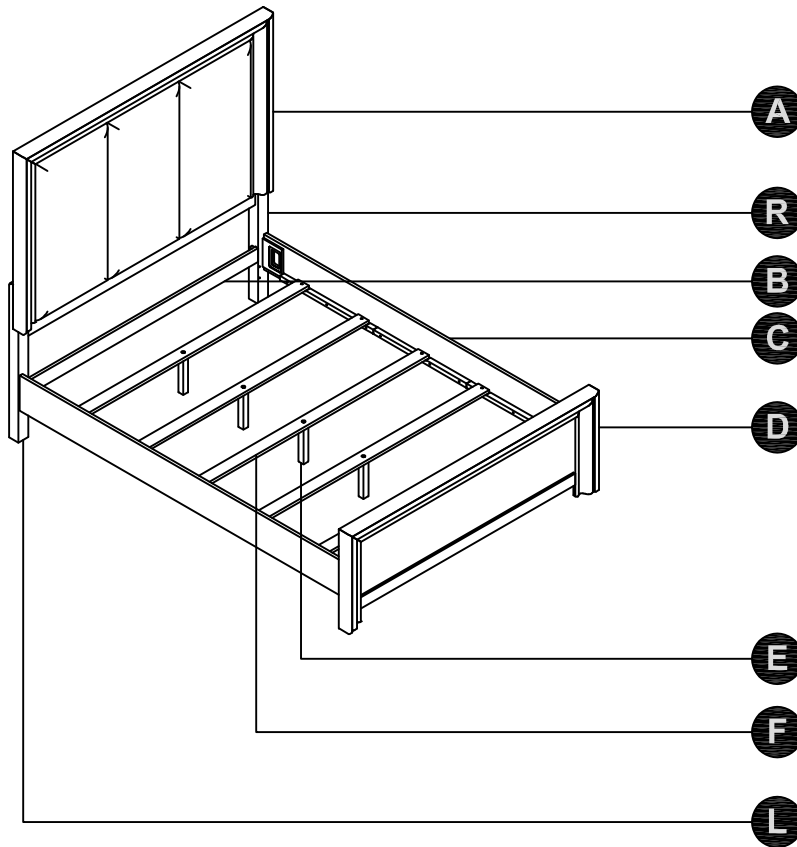

**PARTS LIST / LISTE DES PIÈCES / LISTA DE PIEZAS**

PRODUCT NAME / NUMBER(S) : S762DJ-250/251/400

Description if Available / Needed : 5/0 Uph Panel Headboard-Tête de grand lit capitonnée-Cabecera tapizada de 5/0

5/0 Panel Footboard & Slats-Pied de grand lit en panneau avec banc de lit-Pie de cama estilo panel con listones de 5/0

5/0 & 6/6 Set of Side Rails-Traverses de grand lit et très grand lit standard-Travesaños laterales de 5/0-6/6

x1 Headboard panel  
x1 Tête de lit  
x1 Panel de la cabecera

x1 Headboard Legs (Left)\*  
x1 Pattes de la tête de lit (gauche)  
x1 Patas de cabecera (izquierda)

x1 Headboard Legs (Right)\*  
x1 Pattes de la tête de lit (droite)  
x1 Patas de cabecera (derecha)

x1 Safety rail\*  
x1 Support de lattes  
x1 Soporte de listones

x2 Side Rail  
x2 Traverse  
x2 Travesaño lateral

x1 Footboard Panel  
x1 Pied de lit  
x1 Panel de pie de cama

x5 Slat support leg\*  
x5 Pattes centrales  
x5 Patas centrales