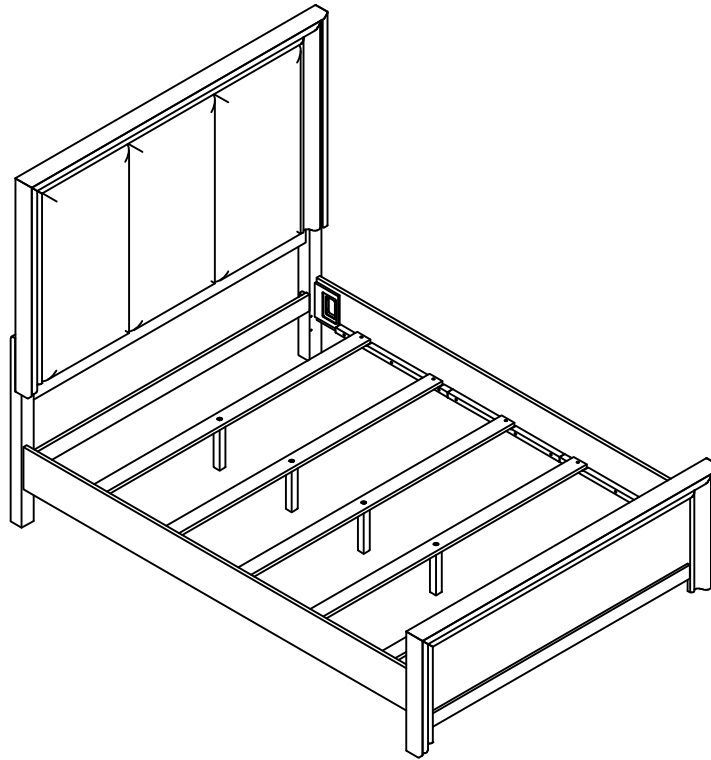

REPLACEABLE PART/ PARTIE REMPLACABLE/ PARTE REEMPLAZABLE

PRODUCT NAME / NUMBER(S) : S762DJ-250/251/400

Description if Available / Needed : 5/0 Uph Panel Headboard-Tête de grand lit capitonnée-Cabecera tapizada de 5/0

5/0 Panel Footboard & Slats-Pied de grand lit en panneau avec banc de lit-Pie de cama estilo panel con listones de 5/0

5/0 & 6/6 Set of Side Rails-Traverses de grand lit et très grand lit standard-Travesaños laterales de 5/0-6/6

* Replaceable Part