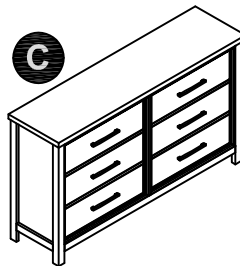

x1 Mirror
x1 Miroir
x1 Espejo

x2 Mirror Support *
x2 Supporte de miroir
x2 Soporte del espejo

x1 Dresser
x1 Commode
x1 Tocador

x8 Allen bolt Ø1/4"x38mm*
x8 Boulon Ø1/4"x38mm
x8 Perno Allen Ø1/4"x38mm

x8 Lock washer Ø1/4"*
x8 Rondelle de blocage Ø1/4"
x8 Arandela de Seguridad Ø1/4"

x8 Flat Washer Ø1/4"x16x1.5mm*
x8 Rondelle plate Ø1/4"x16x1.5mm
x8 Arandela plana Ø1/4"x16x1.5mm

x1 Allen Key 4mm*
x1 Clé hexagonale 4mm
x1 Llave Allen 4mm

x1 Furniture Tipping Restraint *
x1 Systeme antibasculément
x1 Control para evitar vulcos

* Replaceable Part

* Replaceable Part

REPLACEABLE PART/ PARTIE REMPLACABLE/ PARTE REEMPLAZABLE

PRODUCT NAME / NUMBER(S) : S762DJ-010/030

Description if Available / Needed : Dresser - Mirror

Commode - Miroir