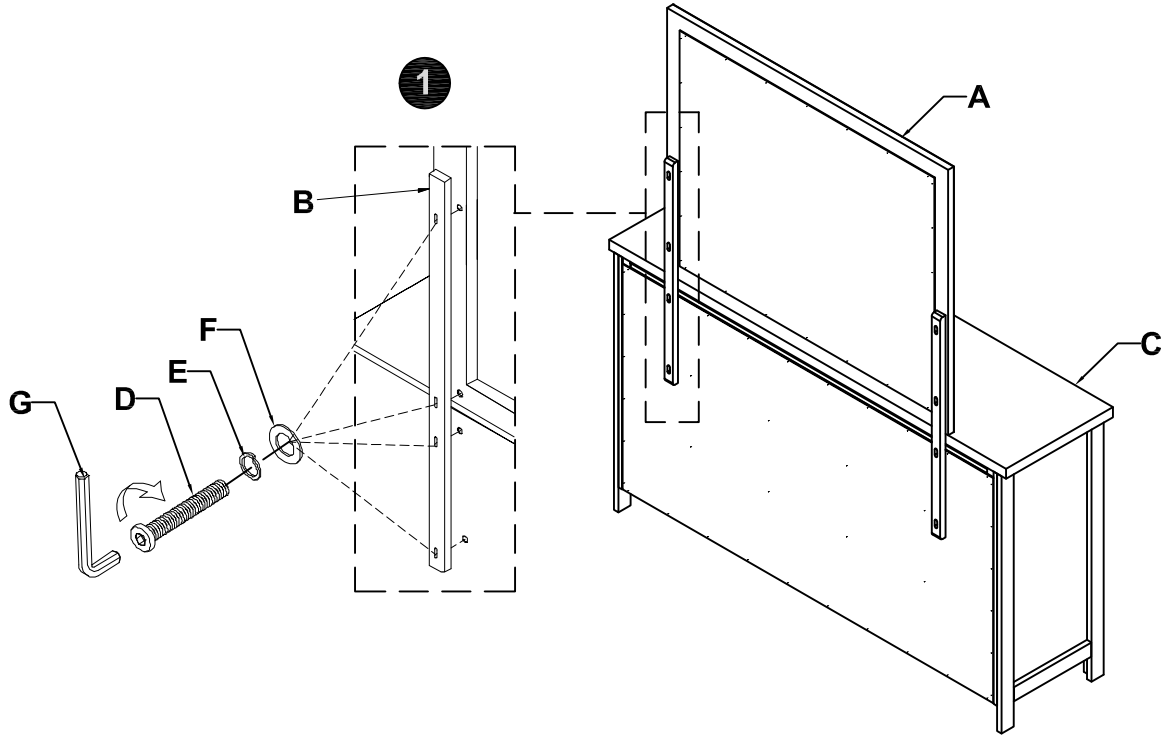

x1 Mirror
x1 Miroir
x1 Espejo

x2 Mirror Support *
x2 Supporte de miroir
x2 Soporte del espejo

x1 Dresser
x1 Commode
x1 Tocador

x8 Allen bolt Ø1/4"x38mm*
x8 Boulon Ø1/4"x38mm
x8 Perno Allen Ø1/4"x38mm

x8 Lock washer Ø1/4"*
x8 Rondelle de blocage Ø1/4"
x8 Arandela de Seguridad Ø1/4"

x8 Flat Washer Ø1/4"x16x1.5mm*
x8 Rondelle plate Ø1/4"x16x1.5mm
x8 Arandela plana Ø1/4"x16x1.5mm

x1 Allen Key 4mm*
x1 Clé hexagonale 4mm
x1 Llave Allen 4mm

x1 Furniture Tipping Restraint *
x1 Systeme antibasculément
x1 Control para evitar vulcos

* Replaceable Part

* Replaceable Part

REPLACEABLE PART/ PARTIE REMPLACABLE/ PARTE REEMPLAZABLE

PRODUCT NAME / NUMBER(S) : S762DJ-010/030

Description if Available / Needed : Dresser - Mirror

Commode - Miroir