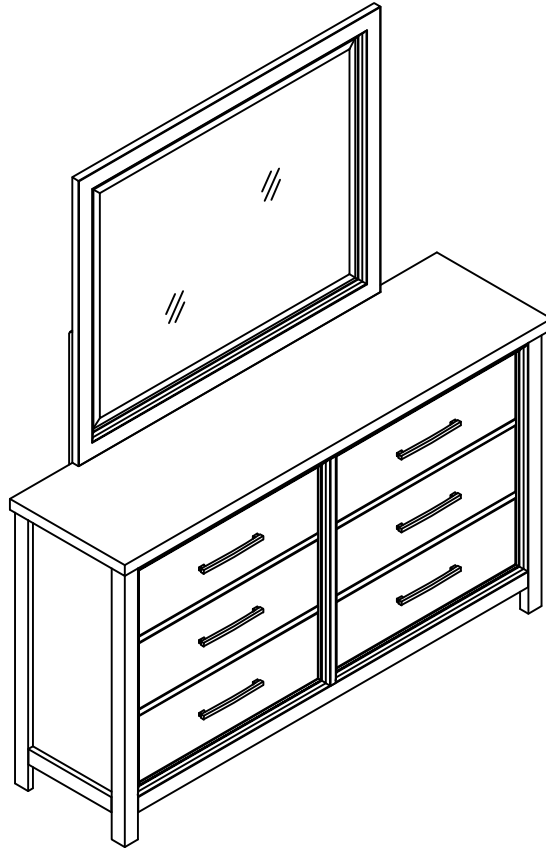

REPLACEABLE PART/ PARTIE REMPLACABLE/ PARTE REEMPLAZABLE

PRODUCT NAME / NUMBER(S) : S762DJ-010/030

Description if Available / Needed : Dresser - Mirror

Commode - Miroir

Tocador - Espejo

* Replaceable Part