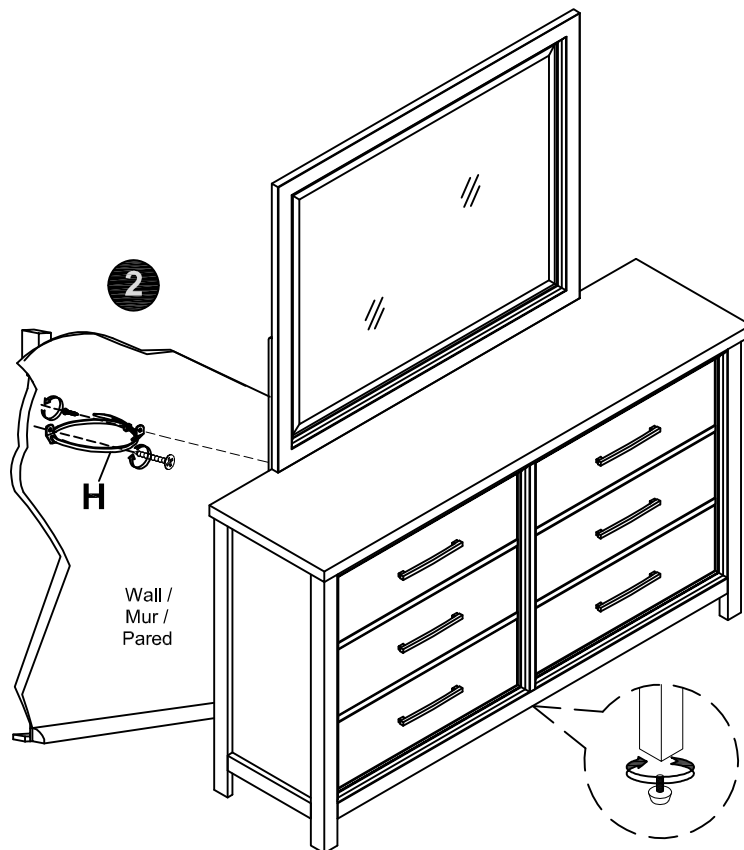

x1 Mirror
x1 Miroir
x1 Espejo

x2 Mirror Support *
x2 Supporte de miroir
x2 Soporte del espejo

x1 Dresser
x1 Commode
x1 Tocador

x8 Allen bolt Ø1/4"x38mm*
x8 Boulon Ø1/4"x38mm
x8 Perno Allen Ø1/4"x38mm

x8 Lock washer Ø1/4"*
x8 Rondelle de blocage Ø1/4"
x8 Arandela de Seguridad Ø1/4"

x8 Flat Washer Ø1/4"x16x1.5mm*
x8 Rondelle plate Ø1/4"x16x1.5mm
x8 Arandela plana Ø1/4"x16x1.5mm

x1 Allen Key 4mm*
x1 Clé hexagonale 4mm
x1 Llave Allen 4mm

x1 Furniture Tipping Restraint *
x1 Systeme antibasculément
x1 Control para evitar vulcos

* Replaceable Part

* Replaceable Part

REPLACEABLE PART/ PARTIE REMPLACABLE/ PARTE REEMPLAZABLE

PRODUCT NAME / NUMBER(S) : S762DJ-010/030

Description if Available / Needed : Dresser - Mirror

Commode - Miroir