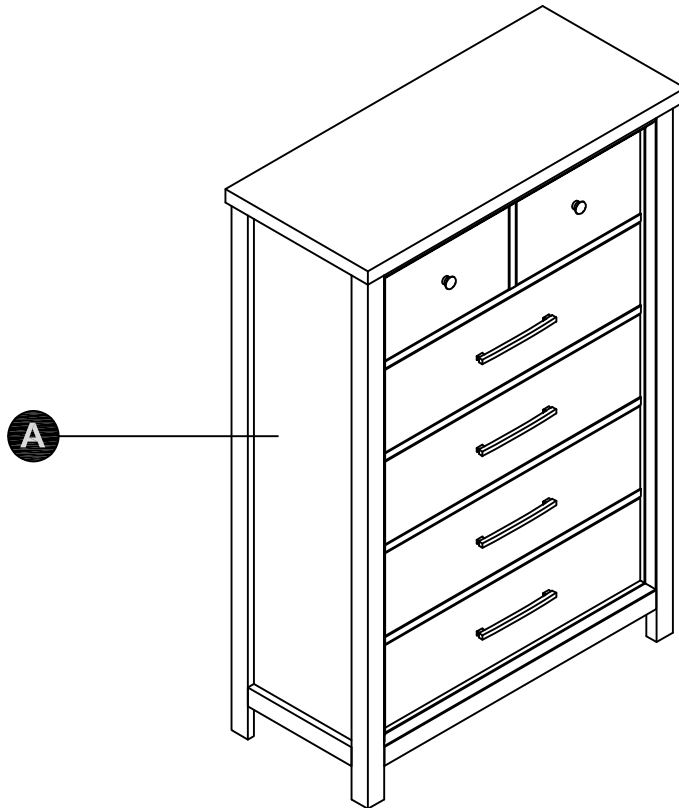

PARTS LIST / LISTE DES PIÈCES / LISTA DE PIEZAS

PRODUCT NAME / NUMBER(S) : S762DJ-040

Description if Available / Needed : Chest

Commode

Cómoda

x1 Chest
x1 Commode
x1 Cómoda

x1 Furniture Tipping Restraint*
x1 Systeme antibasculement
x1 Control para evitar vuelcos

* Replaceable Part

* Replaceable Part

REPLACEABLE PART/ PARTIE REMPLACABLE/ PARTE REEMPLAZABLE

PRODUCT NAME / NUMBER(S) : S762DJ-040

Description if Available / Needed : Chest

Commode

Cómoda

x4 RS762DJ-010- Pull - Pull with Screw *
Tirer et vis
Tira y Tornillo