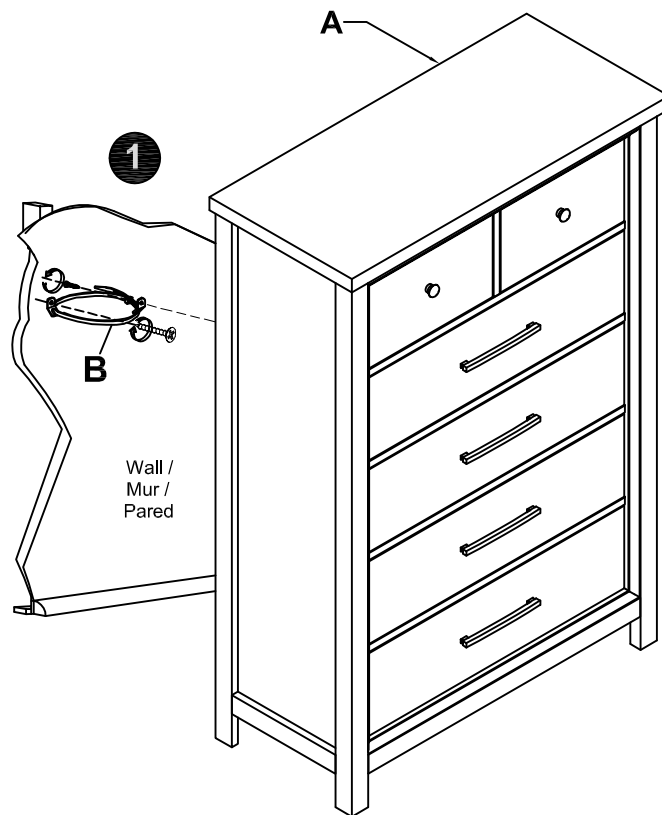

PARTS LIST / LISTE DES PIÈCES / LISTA DE PIEZAS

PRODUCT NAME / NUMBER(S) : S762DJ-040

Description if Available / Needed : Chest

Commode

Cómoda

x1 Chest
x1 Commode
x1 Cómoda

x1 Furniture Tipping Restraint*
x1 Systeme antibasculement
x1 Control para evitar vuelcos

* Replaceable Part

* Replaceable Part

REPLACEABLE PART/ PARTIE REMPLACABLE/ PARTE REEMPLAZABLE

PRODUCT NAME / NUMBER(S) : S762DJ-040

Description if Available / Needed : Chest

Commode

Cómoda

x4 RS762DJ-010- Pull - Pull with Screw *
Tirer et vis
Tira y Tornillo

x2 RS762DJ-040-KNOB - Knob with Screw *
Gros POIGNÉE et vis
TIRADOR grande y Tornillo

x 6 COMGLIDE 12-35 GlIde 12 Inch 35mm*
Glissière
Carril de deslizamiento

x4 RC-WH-NAIL-White Plastic Nail *
Clou en plastique
Clavo de plástico