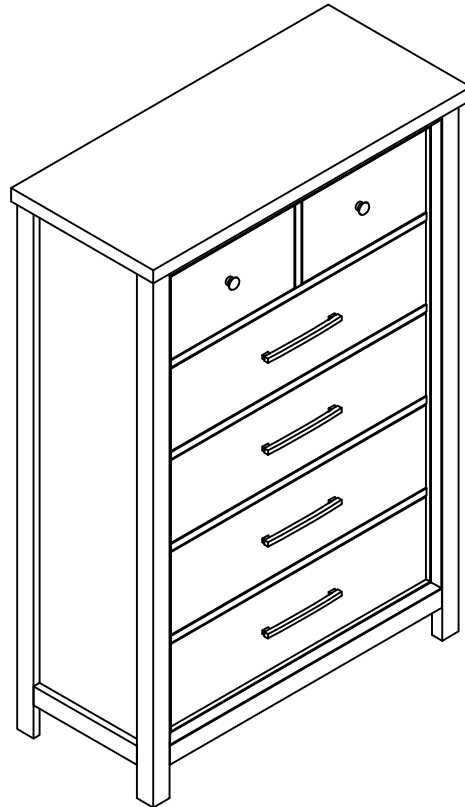

PARTS LIST / LISTE DES PIÈCES / LISTA DE PIEZAS

PRODUCT NAME / NUMBER(S) : S762DJ-040

Description if Available / Needed : Chest

Commode

Cómoda

x1 Chest
x1 Commode
x1 Cómoda

x1 Furniture Tipping Restraint*
x1 Systeme antibasculement
x1 Control para evitar vuelcos

* Replaceable Part

* Replaceable Part

REPLACEABLE PART/ PARTIE REMPLACABLE/ PARTE REEMPLAZABLE

PRODUCT NAME / NUMBER(S) : S762DJ-040

Description if Available / Needed : Chest

Commode

Cómoda

x4 RS762DJ-010- Pull - Pull with Screw *
Tirer et vis
Tira y Tornillo