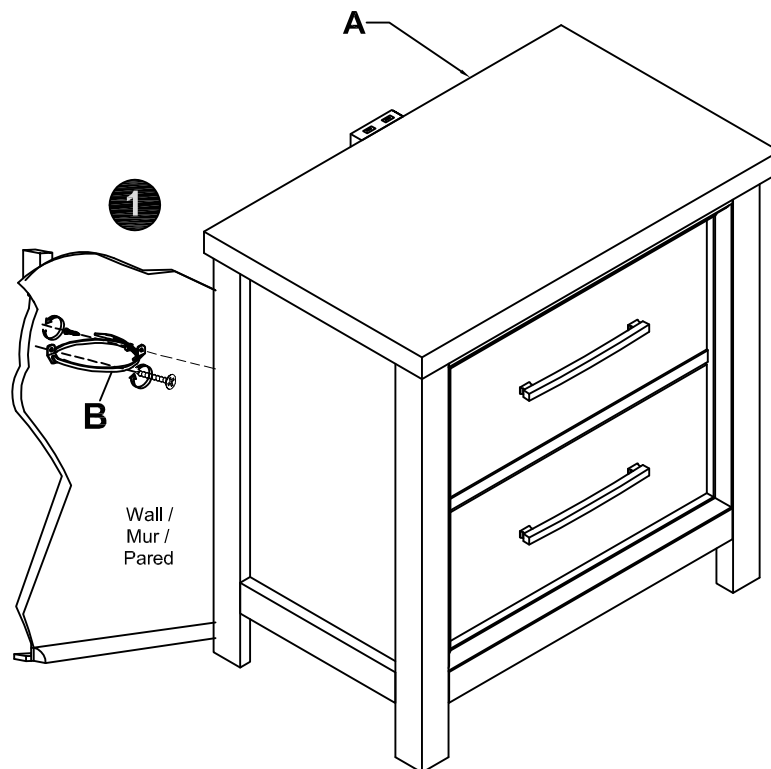

PARTS LIST / LISTE DES PIÈCES / LISTA DE PIEZAS

PRODUCT NAME / NUMBER(S) : S762DJ-050

Description if Available / Needed : Nightstand

Table de chevet

Mesa de noche

x1 Nightstand
x1 Table de chevet
x1 Mesa de noche

x1 Furniture Tipping Restraint*
x1 Systeme antibasculement
x1 Control para evitar vuelcos

* Replaceable Part

* Replaceable Part

REPLACEABLE PART/ PARTIE REMPLACABLE/ PARTE REEMPLAZABLE

PRODUCT NAME / NUMBER(S) : S762DJ-050

Description if Available / Needed : Nightstand

Table de chevet

Mesa de noche

x2 RS762DJ-010- Pull - Pull with Screw*
Tirer et vis
Tire y Tornillo

x 2 RS762DJ-050-DG Drawer Glide 8 Inch 35mm*
Glissière
Carril de deslizamiento