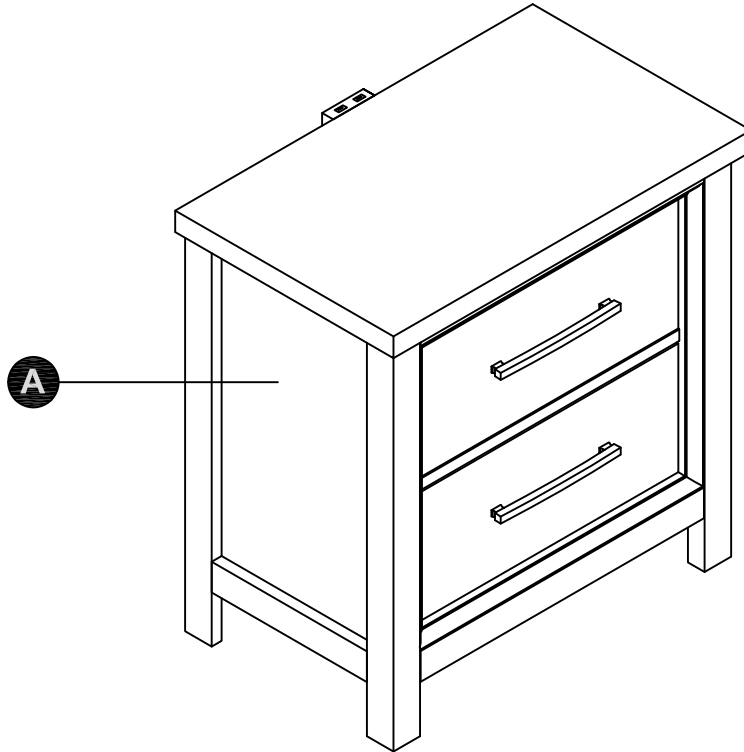

PARTS LIST / LISTE DES PIÈCES / LISTA DE PIEZAS

PRODUCT NAME / NUMBER(S) : S762DJ-050

Description if Available / Needed : Nightstand

Table de chevet

Mesa de noche

x1 Nightstand
x1 Table de chevet
x1 Mesa de noche

x1 Furniture Tipping Restraint*
x1 Systeme antibasculement
x1 Control para evitar vuelcos

* Replaceable Part

* Replaceable Part

REPLACEABLE PART/ PARTIE REMPLACABLE/ PARTE REEMPLAZABLE

PRODUCT NAME / NUMBER(S) : S762DJ-050

Description if Available / Needed : Nightstand

Table de chevet

Mesa de noche

x2 RS762DJ-010- Pull - Pull with Screw*
Tirer et vis
Tire y Tornillo

x 2 RS762DJ-050-DG Drawer Glide 8 Inch 35mm*
Glissière
Carril de deslizamiento