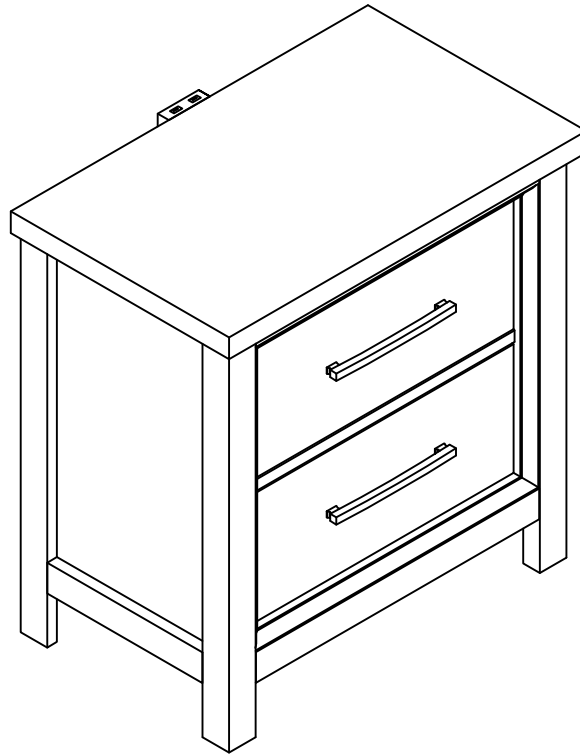

PARTS LIST / LISTE DES PIÈCES / LISTA DE PIEZAS

PRODUCT NAME / NUMBER(S) : S762DJ-050

Description if Available / Needed : Nightstand

Table de chevet

Mesa de noche

x1 Nightstand
x1 Table de chevet
x1 Mesa de noche

x1 Furniture Tipping Restraint*
x1 Systeme antibasculement
x1 Control para evitar vuelcos

* Replaceable Part

* Replaceable Part

REPLACEABLE PART/ PARTIE REMPLACABLE/ PARTE REEMPLAZABLE

PRODUCT NAME / NUMBER(S) : S762DJ-050

Description if Available / Needed : Nightstand

Table de chevet

Mesa de noche

x2 RS762DJ-010- Pull - Pull with Screw*
Tirer et vis
Tire y Tornillo

x 2 RS762DJ-050-DG Drawer Glide 8 Inch 35mm*
Glissière
Carril de deslizamiento