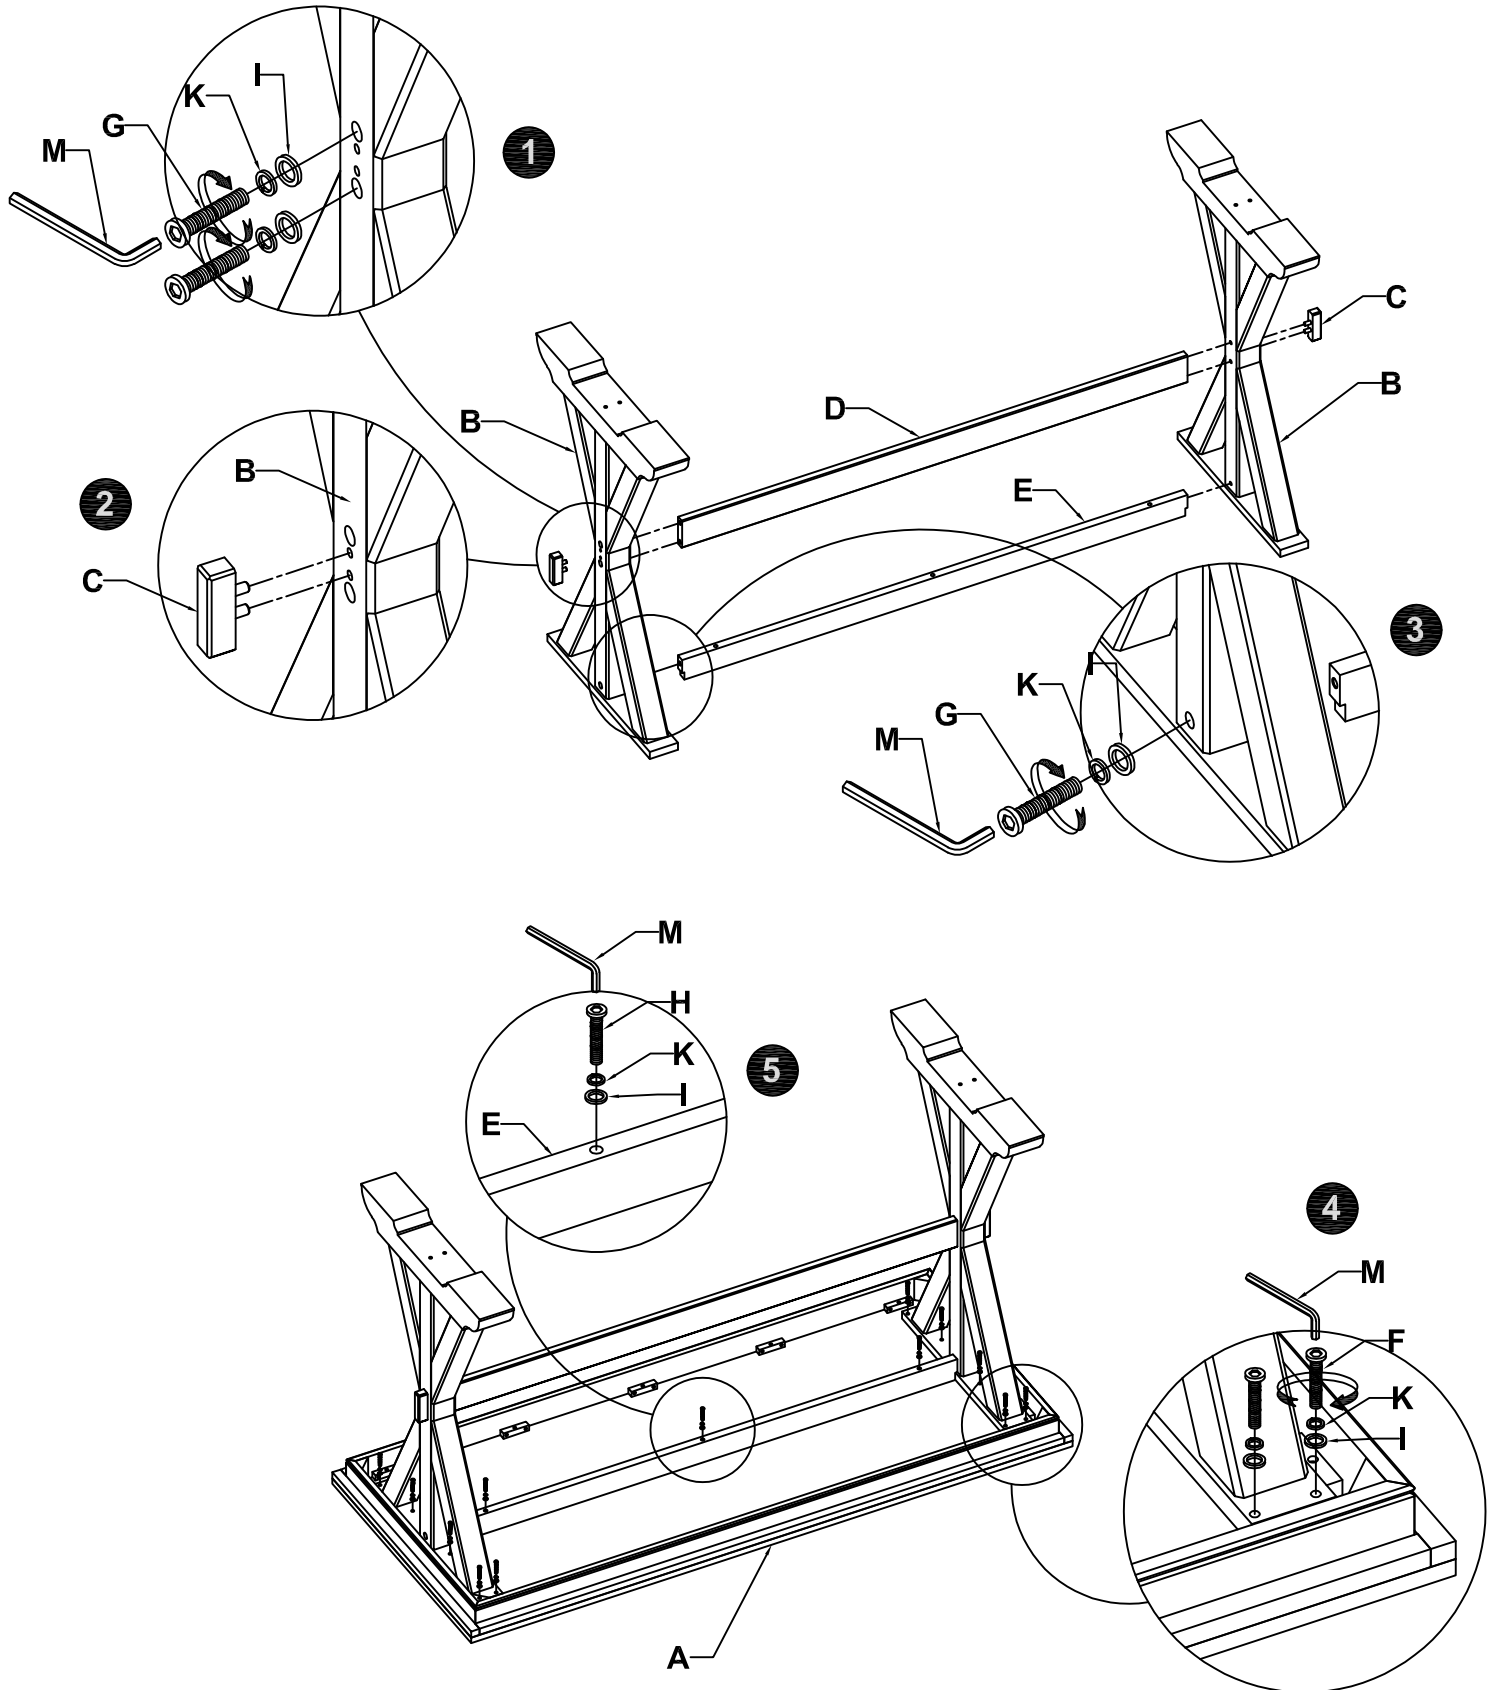

E

x1 Stretcher(Top)*
x1 Traverse supérieur
x1 Travesaño superior

F

x12 Allen bolt Ø5/16"x40mm*
x12 Boulon Ø5/16"x40mm
x12 Perno Allen Ø5/16"x40mm

G

x6 Allen bolt Ø5/16"x60mm*
x6 Boulon Ø5/16"x60mm
x6 Perno Allen Ø5/16"x60mm

H

x3 Allen bolt Ø5/16"x85mm*
x3 Boulon Ø5/16"x85mm
x3 Perno Allen Ø5/16"x85mm

I

x21 Flat Washer Ø5/16"x19x1.5mm*
x21 Rondelle plate Ø5/16"x19x1.5mm
x21 Arandela plana Ø5/16"x19x1.5mm

K

x21 Lock washer Ø5/16"*
x21 Rondelle de blocage Ø5/16"
x21 Arandela de Seguridad Ø5/16"

M

x1 Allen Key 4mm*
x1 Clé hexagonale 4mm
x1 Llave Allen 4mm

* Replaceable Part

* Replaceable Part

REPLACEABLE PART/ PARTIE REMPLACABLE/ PARTE REEMPLAZABLE

PRODUCT NAME / NUMBER(S) : S762DJ-136

Description if Available / Needed : Bar Ht Trestle Table