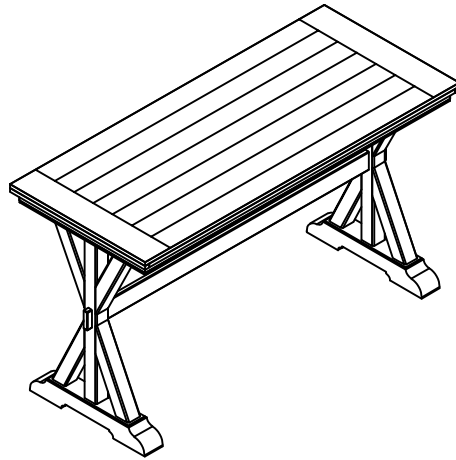

M

x1 Allen Key 4mm*
x1 Clé hexagonale 4mm
x1 Llave Allen 4mm

* Replaceable Part

* Replaceable Part

REPLACEABLE PART/ PARTIE REMPLACABLE/ PARTE REEMPLAZABLE

PRODUCT NAME / NUMBER(S) : S762DJ-136

Description if Available / Needed : Bar Ht Trestle Table

Table de bar à tréteaux

Mesa bar de caballete

x2 RS762DJ-136-LEG - Legs*
- Patte
- Pata

x1 RS762DJ-136-TSTRE-Top Stretcher*
Civière
Camilla

x1 RS762DJ-136-OSTRE-Bottom Stretcher*
Civière inférieure
Camilla inferior