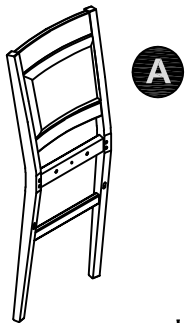

PARTS LIST / LISTE DES PIÈCES / LISTA DE PIEZAS

PRODUCT NAME / NUMBER(S) : S762DJ-170

Description if Available / Needed : Bar Ht Chair 2/ctn

Chaise de bar 2 pièces

Silla de bar 2 unids

A

x1 Chair back*
x1 Dossier de chaise
x1 Respaldo de la silla

B

x1 Seat frame*
x1 Côté du cadre
x1 Armazón lateral

L

x2 Front Legs (Left)*
x2 Patte avant (gauche)
x2 Pata delantera (izquierda)

R

x2 Front Legs (Right)*
x2 Patte avant (droite)
x2 Pata delantera (derecha)

* Replaceable Part

PARTS LIST / LISTE DES PIÈCES / LISTA DE PIEZAS

PRODUCT NAME / NUMBER(S) : S762DJ-170

Description if Available / Needed : Bar Ht Chair 2/ctn

Chaise de bar 2 pièces

Silla de bar 2 unids

F

x2 Allen bolt Ø5/16"x40mm*
x2 Boulon Ø5/16"x40mm
x2 Perno Allen Ø5/16"x40mm