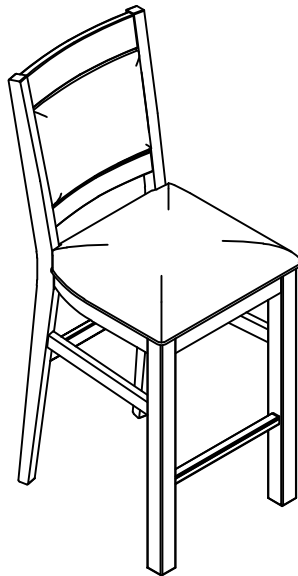

PARTS LIST / LISTE DES PIÈCES / LISTA DE PIEZAS

PRODUCT NAME / NUMBER(S) : S762DJ-170

Description if Available / Needed : Bar Ht Chair 2/ctn

Chaise de bar 2 pièces

Silla de bar 2 unids

A

x1 Chair back*
x1 Dossier de chaise
x1 Respaldo de la silla

* Replaceable Part

PARTS LIST / LISTE DES PIÈCES / LISTA DE PIEZAS

PRODUCT NAME / NUMBER(S) : S762DJ-170

Description if Available / Needed : Bar Ht Chair 2/ctn

Chaise de bar 2 pièces

Silla de bar 2 unids

F

x2 Allen bolt Ø5/16"x40mm*
x2 Boulon Ø5/16"x40mm
x2 Perno Allen Ø5/16"x40mm

* Replaceable Part

* Replaceable Part

* Replaceable Part

REPLACEABLE PART/ PARTIE REMPLACABLE/ PARTE REEMPLAZABLE

PRODUCT NAME / NUMBER(S) : S762DJ-170

Description if Available / Needed : Bar Ht Chair 2/ctn

Chaise de bar 2 pièces

Silla de bar 2 unids

x1 RS762DJ-170-LEGL - Front Left Leg*
- Patte avant (gauche)
- Pata delantera (izquierda)

x1 RS762DJ-170-LEGR - Front Right Leg*
- Patte avant (droite)
- Pata delantera (derecha)