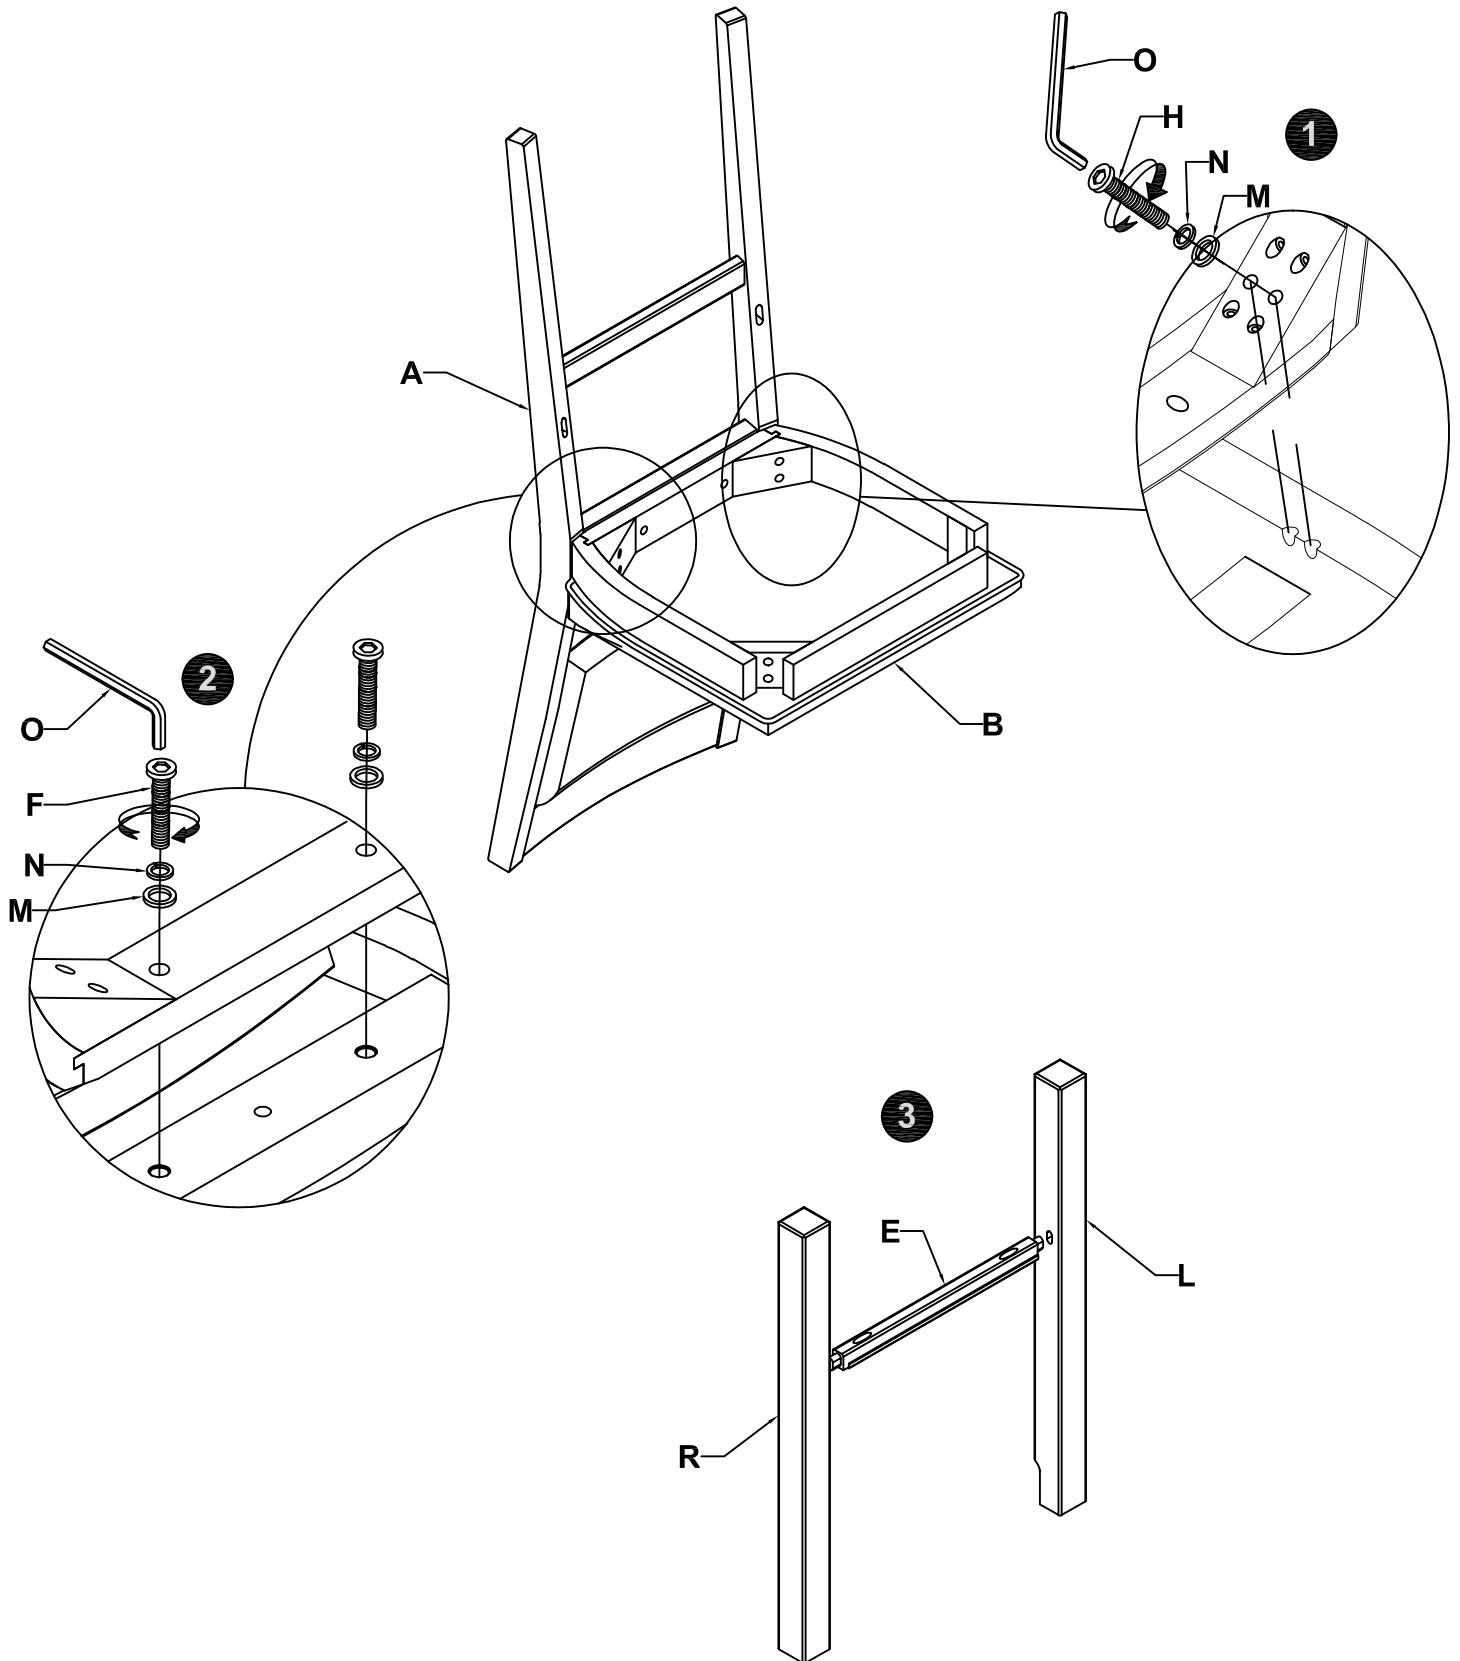

* Replaceable Part

PARTS LIST / LISTE DES PIÈCES / LISTA DE PIEZAS

PRODUCT NAME / NUMBER(S) : S762DJ-170

Description if Available / Needed : Bar Ht Chair 2/ctn

Chaise de bar 2 pièces

Silla de bar 2 unids

F

x2 Allen bolt Ø5/16"x40mm*
x2 Boulon Ø5/16"x40mm
x2 Perno Allen Ø5/16"x40mm

G

x4 Allen bolt Ø5/16"x50mm*
x4 Boulon Ø5/16"x50mm
x4 Perno Allen Ø5/16"x50mm

H

x4 Allen bolt Ø5/16"x75mm*
x4 Boulon Ø5/16"x75mm
x4 Perno Allen Ø5/16"x75mm

M

x10 Flat Washer Ø5/16"x19x1.5mm*
x10 Rondelle plate Ø5/16"x19x1.5mm
x10 Arandela plana Ø5/16"x19x1.5mm

N

x10 Lock washer Ø5/16"*
x10 Rondelle de blocage Ø5/16"
x10 Arandela de Seguridad Ø5/16"

O

x1 Allen Key 4mm*
x1 Clé hexagonale 4mm
x1 Llave Allen 4mm

P

x6 Wood Screw #8x45mm*
x6 Vis à bois #8x45mm
x6 Tornillo para madera #8x45mm

* Replaceable Part

* Replaceable Part

* Replaceable Part

REPLACEABLE PART/ PARTIE REMPLACABLE/ PARTE REEMPLAZABLE

PRODUCT NAME / NUMBER(S) : S762DJ-170

Description if Available / Needed : Bar Ht Chair 2/ctn