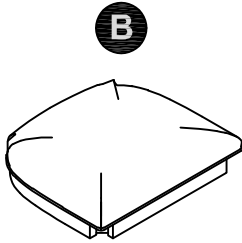

PARTS LIST / LISTE DES PIÈCES / LISTA DE PIEZAS

PRODUCT NAME / NUMBER(S) : S762DJ-170

Description if Available / Needed : Bar Ht Chair 2/ctn

Chaise de bar 2 pièces

Silla de bar 2 unids

A

x1 Chair back*
x1 Dossier de chaise
x1 Respaldo de la silla

B

x1 Seat frame*
x1 Côté du cadre
x1 Armazón lateral

L

x2 Front Legs (Left)*
x2 Patte avant (gauche)
x2 Pata delantera (izquierda)

R

x2 Front Legs (Right)*
x2 Patte avant (droite)
x2 Pata delantera (derecha)

* Replaceable Part

PARTS LIST / LISTE DES PIÈCES / LISTA DE PIEZAS

PRODUCT NAME / NUMBER(S) : S762DJ-170

Description if Available / Needed : Bar Ht Chair 2/ctn

Chaise de bar 2 pièces

Silla de bar 2 unids

F

x2 Allen bolt Ø5/16"x40mm*
x2 Boulon Ø5/16"x40mm
x2 Perno Allen Ø5/16"x40mm