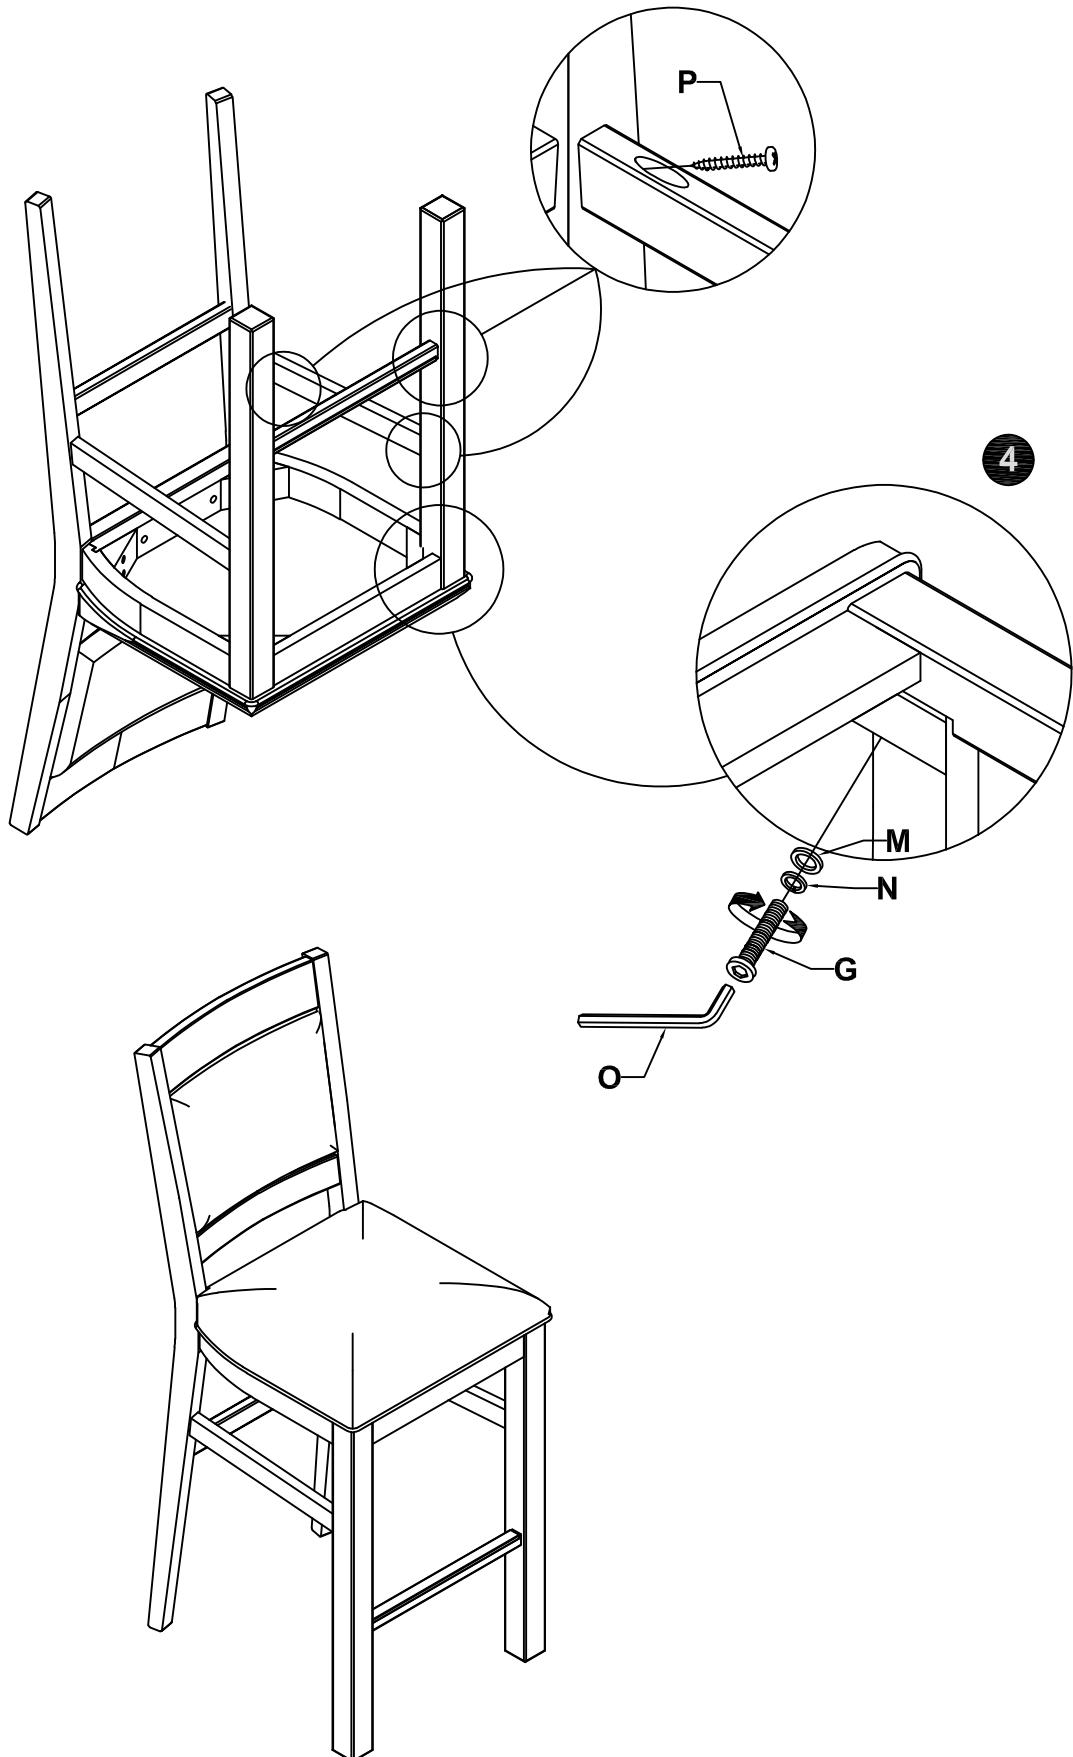

* Replaceable Part

PARTS LIST / LISTE DES PIÈCES / LISTA DE PIEZAS

PRODUCT NAME / NUMBER(S) : S762DJ-170

Description if Available / Needed : Bar Ht Chair 2/ctn

Chaise de bar 2 pièces

Silla de bar 2 unids

F

x2 Allen bolt Ø5/16"x40mm*
x2 Boulon Ø5/16"x40mm
x2 Perno Allen Ø5/16"x40mm

G

x4 Allen bolt Ø5/16"x50mm*
x4 Boulon Ø5/16"x50mm
x4 Perno Allen Ø5/16"x50mm

H

x4 Allen bolt Ø5/16"x75mm*
x4 Boulon Ø5/16"x75mm
x4 Perno Allen Ø5/16"x75mm

M

x10 Flat Washer Ø5/16"x19x1.5mm*
x10 Rondelle plate Ø5/16"x19x1.5mm
x10 Arandela plana Ø5/16"x19x1.5mm

N

x10 Lock washer Ø5/16"*
x10 Rondelle de blocage Ø5/16"
x10 Arandela de Seguridad Ø5/16"

O

x1 Allen Key 4mm*
x1 Clé hexagonale 4mm
x1 Llave Allen 4mm

P

x6 Wood Screw #8x45mm*
x6 Vis à bois #8x45mm
x6 Tornillo para madera #8x45mm

* Replaceable Part

* Replaceable Part

* Replaceable Part

REPLACEABLE PART/ PARTIE REMPLACABLE/ PARTE REEMPLAZABLE

PRODUCT NAME / NUMBER(S) : S762DJ-170

Description if Available / Needed : Bar Ht Chair 2/ctn