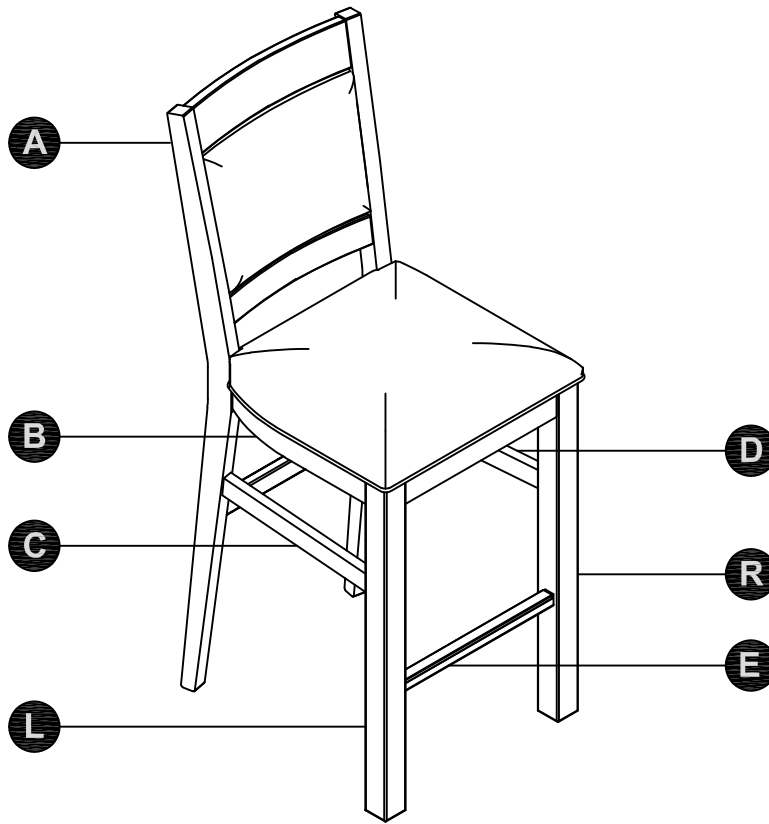

PARTS LIST / LISTE DES PIÈCES / LISTA DE PIEZAS

PRODUCT NAME / NUMBER(S) : S762DJ-170

Description if Available / Needed : Bar Ht Chair 2/ctn

Chaise de bar 2 pièces

Silla de bar 2 unids

A

x1 Chair back*
x1 Dossier de chaise
x1 Respaldo de la silla

B

x1 Seat frame*
x1 Côté du cadre
x1 Armazón lateral

L

x2 Front Legs (Left)*
x2 Patte avant (gauche)
x2 Pata delantera (izquierda)

R

x2 Front Legs (Right)*
x2 Patte avant (droite)
x2 Pata delantera (derecha)