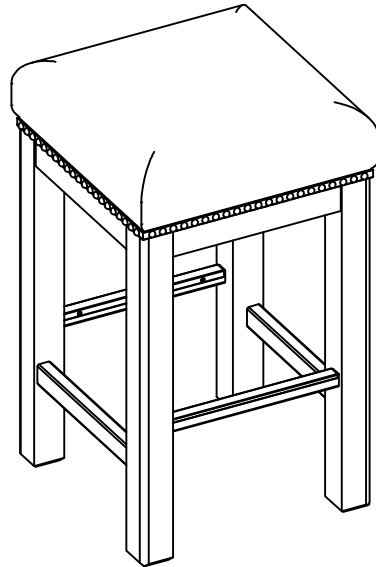

x8 Flat Washer Ø1/4"x16x1.5mm*
x8 Rondelle plate Ø1/4"x16x1.5mm
x8 Arandela plana Ø1/4"x16x1.5mm

x8 Lock washer Ø1/4"*
x8 Rondelle de blocage Ø1/4"
x8 Arandela de Seguridad Ø1/4"

x1 Allen Key 4mm*
x1 Clé hexagonale 4mm
x1 Llave Allen 4mm

* Replaceable Part

* Replaceable Part

x2 RS762DJ-172-LEGL- Legs (Left)*
Jambes (gauche)
Piernas (izquierda)

x2 RS762DJ-172-LEGR- Legs (Right)*
Jambes (droite)
Piernas (derecha)

x1 RS762DJ-172-CUS - Cushion*
Coussin
Amortiguador