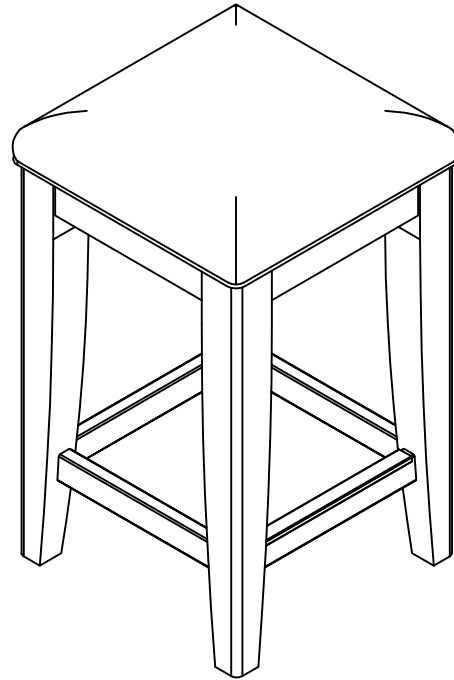

I

x1 Allen Key 4mm*
x1 Clé hexagonale 4mm
x1 Llave Allen 4mm

K

x8 Dowel Ø8*30*
x8 Goujon Ø8*30
x8 Clavija Ø8*30

* Replaceable Part

* Replaceable Part

REPLACEABLE PART/ PARTIE REMPLACABLE/ PARTE REEMPLAZABLE

PRODUCT NAME / NUMBER(S) : S762DJ-176

Description if Available / Needed : Gathering Stool 3pcs/ctn

Tabouret 3 pièces

Taburete 3 unids

x1 RS762DJ-176-CUS - Cushion*
Coussin
Amortiguar

x4 RS762DJ-176-LEG- Legs*
Jambes
Piernas