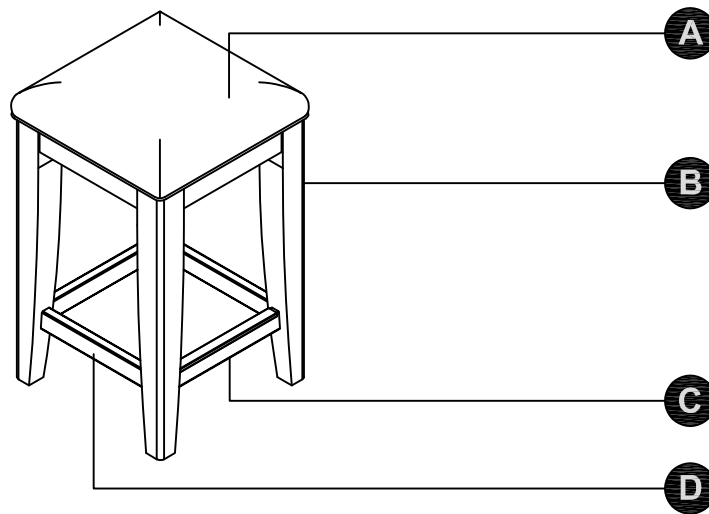

PARTS LIST / LISTE DES PIÈCES / LISTA DE PIEZAS

PRODUCT NAME / NUMBER(S) : S762DJ-176

Description if Available / Needed : Gathering Stool 3pcs/ctn

Tabouret 3 pièces

Taburete 3 unids

A

x1 Cushion*
x1 Coussin
x1 Amortiguar

B

x4 Leg*
x4 Jambe
x4 Pierna

C

x1 Footrest with Metal Scuff*
x1 Repose-pieds avec éraflures métalliques
x1 Reposapiés con metal desgastado

D

x3 Side Stretcher*
x3 Civière latérale
x3 Camilla lateral

E

x8 Wood Screw #8x45mm*
x8 Vis à bois #8x45mm
x8 Tornillo para madera #8x45mm

I

x1 Allen Key 4mm*
x1 Clé hexagonale 4mm
x1 Llave Allen 4mm

K

x8 Dowel Ø8*30*
x8 Goujon Ø8*30
x8 Clavija Ø8*30

* Replaceable Part

* Replaceable Part

REPLACEABLE PART/ PARTIE REMPLACABLE/ PARTE REEMPLAZABLE