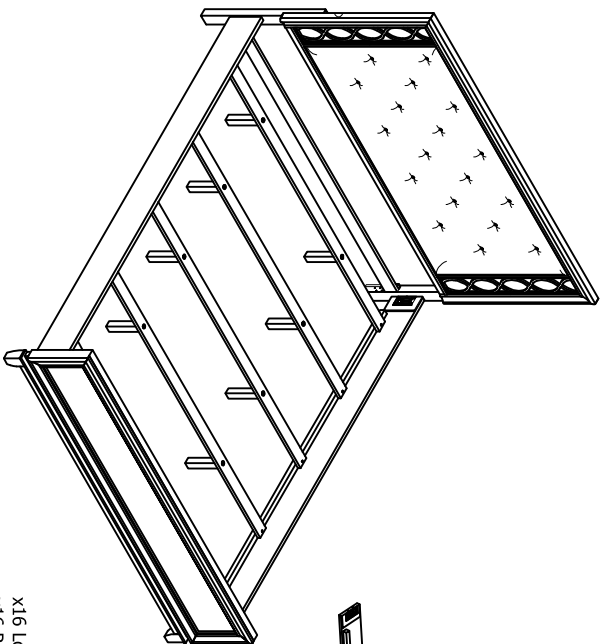

# PARTS LIST / LISTE DES PIÈCES / LISTA DE PIEZAS

ITEM / NO D'ARTICLE / ARTICULO : S808-270/271/400

DESCRIPTION / DESCRIPTION: KING BED / TRÈS GRAND LIT / CAMA TAMAÑO KING

**A**

- x1 Headboard panel
- x1 Tête de lit
- x1 Panel de la cabecera

**B**

- x1 Headboard Legs (Left & Right) \*
- x1 Pattes de la tête de lit (gauche et droite)
- x1 Patas de cabecera (izquierda y derecha)

**C**

- x1 Safety Rail \*
- x1 Garde-corps
- x1 Baranda de seguridad

**D**

- x1 Footboard Panel
- x1 Pied de lit
- x1 Panel de pie de cama

**E**

- x2 Side Rail
- x2 Traverse
- x2 Travesaño lateral

**F**

- x5 Slats \*
- x5 Bancs de lit
- x5 Listones

**G**

- x10 Center leg \*
- x10 Pattes centrales
- x10 Patas centrales