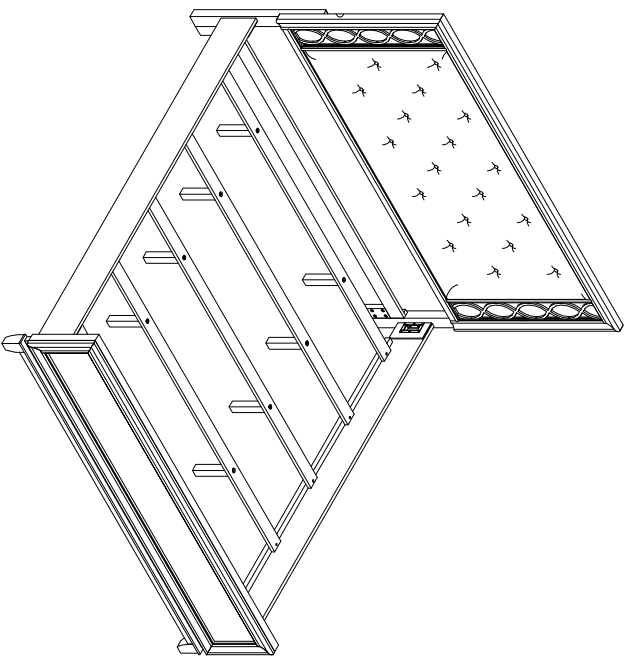

# PARTS LIST / LISTE DES PIÈCES / LISTA DE PIEZAS

ITEM / NO D'ARTICLE / ARTICULO : S808-270/271/400

DESCRIPTION / DESCRIPTION: KING BED / TRÈS GRAND LIT / CAMA TAMAÑO KING

**A**

- x1 Headboard panel
- x1 Tête de lit
- x1 Panel de la cabecera

# ASSEMBLY INTRUCTIONS / NOTICE DE MONTAGE / INSTRUCCIONES DE MONTAJE

ITEM / NO D'ARTICLE / ARTICULO : S808-270/271/400

DESCRIPTION / DESCRIPTION: KING BED / TRÈS GRAND LIT / CAMA TAMAÑO KING

\* Replaceable Part

# REPLACEABLE PART / PARTIE REMPLAÇABLE / PARTE REEMPLAZABLE

ITEM / NO D'ARTICLE / ARTICULO : S808-270/271/400

DESCRIPTION / DESCRIPTION: KING BED / TRÈS GRAND LIT / CAMA TAMAÑO KING

x1 RS808-250-LEGL - Left Leg \*  
Patte de gauche  
Pata izquierda