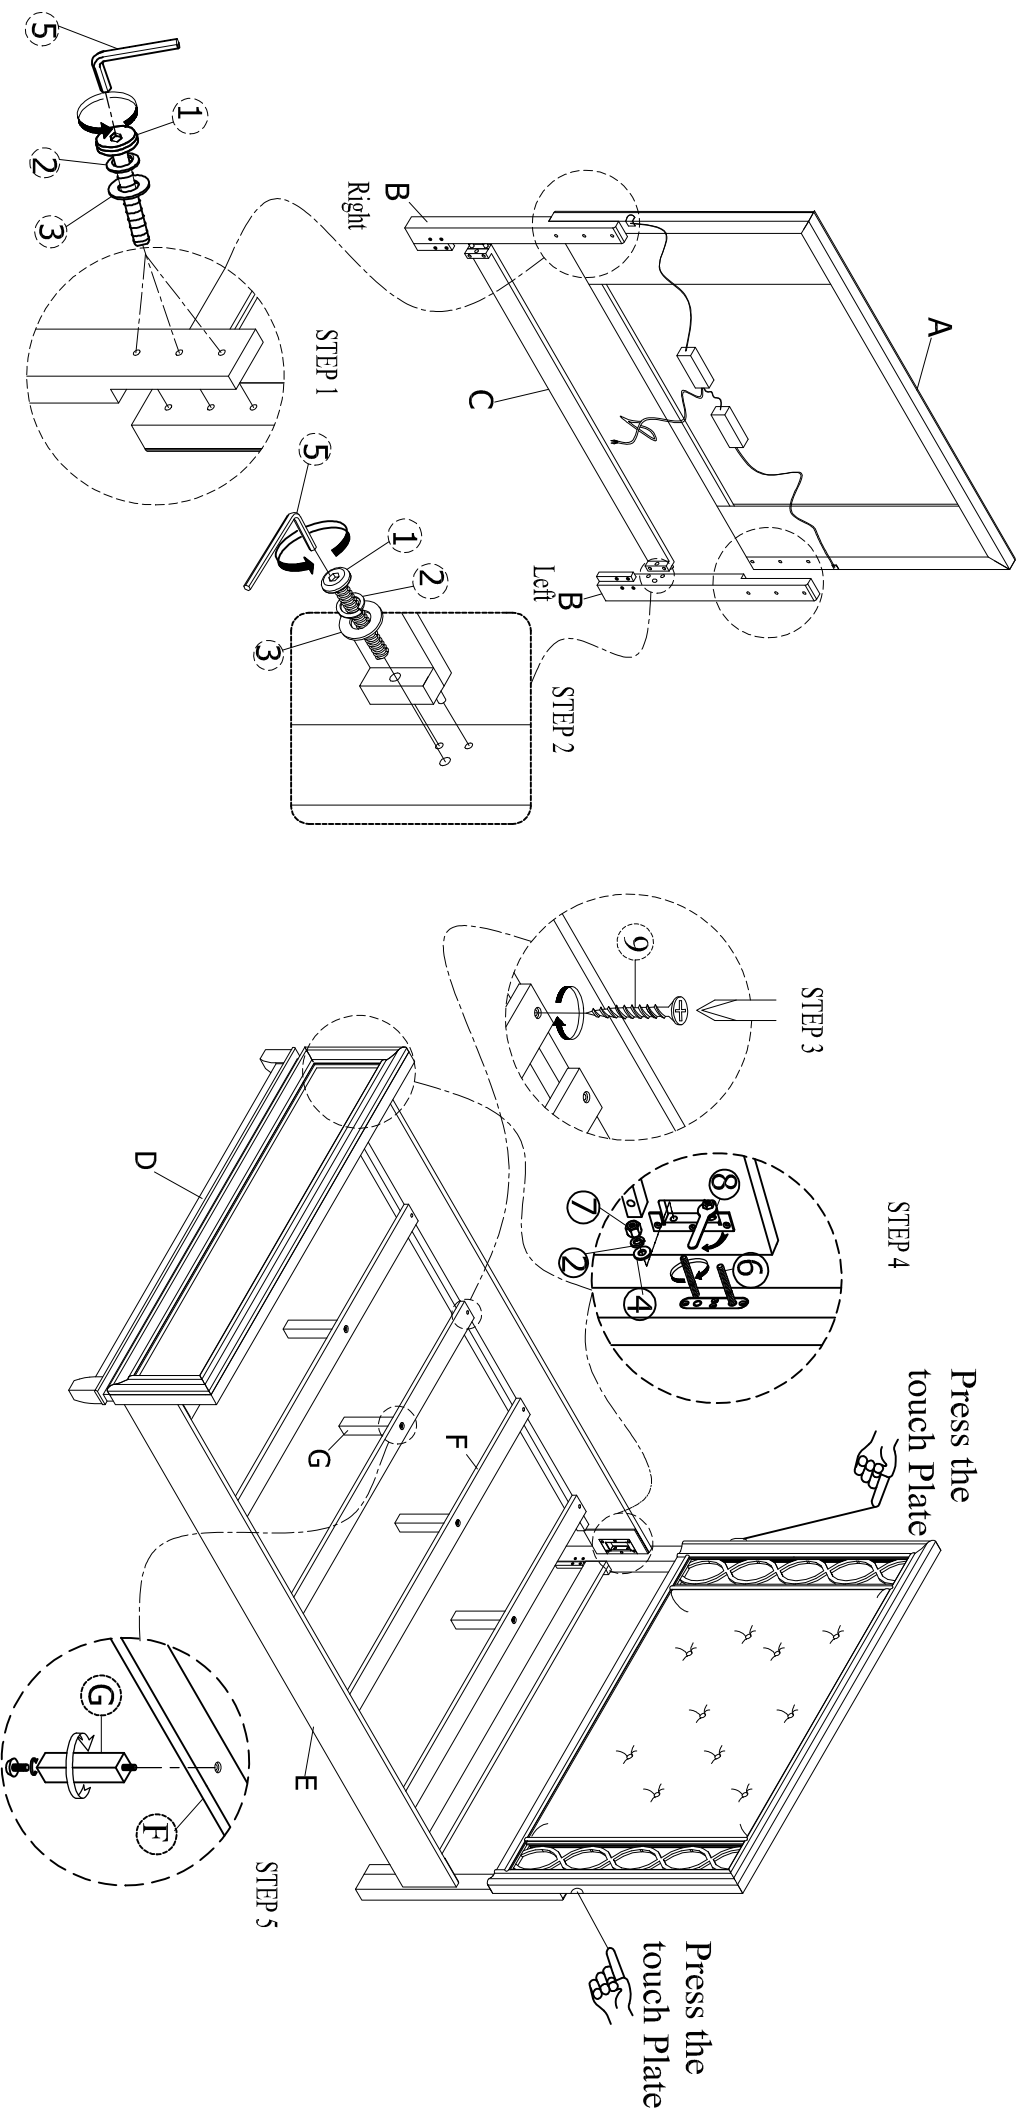

ASSEMBLY INSTRUCTIONS / NOTICE DE MONTAGE / INSTRUCCIONES DE MONTAJE

ITEM / NO D' ARTICLE / ARTICULO : S808-230/231/401

DESCRIPTION / LA DESCRIPTION / DESCRIPCIÓN : TWIN BED/ LIT SIMPLE/ CAMA INDIVIDUAL

* Replaceable Part