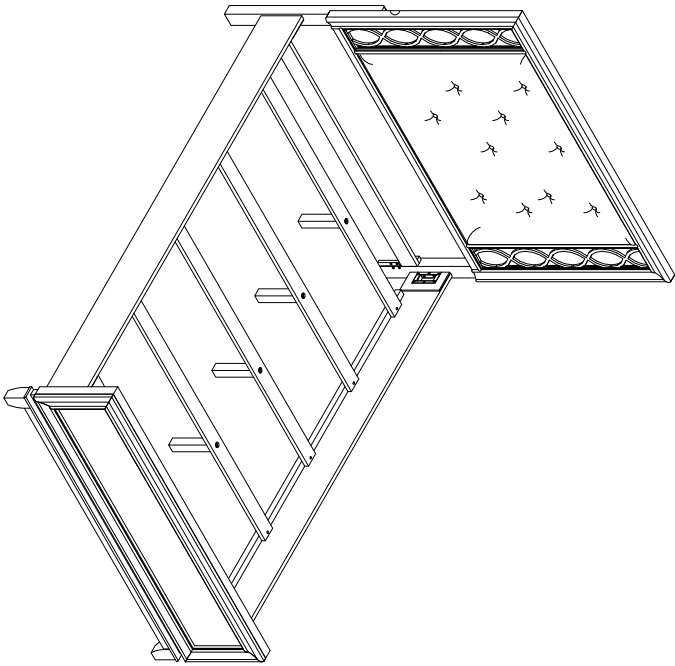

PARTS LIST / LISTE DES PIÈCES / LISTA DE PIEZAS

ITEM / NO D'ARTICLE / ARTICULO : S808-230/231/401

DESCRIPTION / LA DESCRIPTION / DESCRIPCIÓN : TWIN BED/ LIT SIMPLE/ CAMA INDIVIDUAL

A
 x1 Headboard panel
 x1 Tête de lit
 x1 Panel de la cabecera

ITEM / NO D' ARTICLE / ARTICULO : S808-230/231/401

DESCRIPTION / LA DESCRIPTION / DESCRIPCIÓN : TWIN BED/ LIT SIMPLE/ CAMA INDIVIDUAL

* Replaceable Part

REPLACEABLE PART / PARTIE REMPLAÇABLE / PARTE REEMPLAZABLE

ITEM / NO D'ARTICLE / ARTICULO : S808-230/231/401

DESCRIPTION / LA DESCRIPTION / DESCRIPCIÓN : TWIN BED/ LIT SIMPLE/ CAMA INDIVIDUAL

x1 RS808-230-LEGL - Left Leg *
Patte de gauche
Pata Izquierda

x1 RS808-230 - LEGR-Right Leg *
Patte de droite
Pata derecha