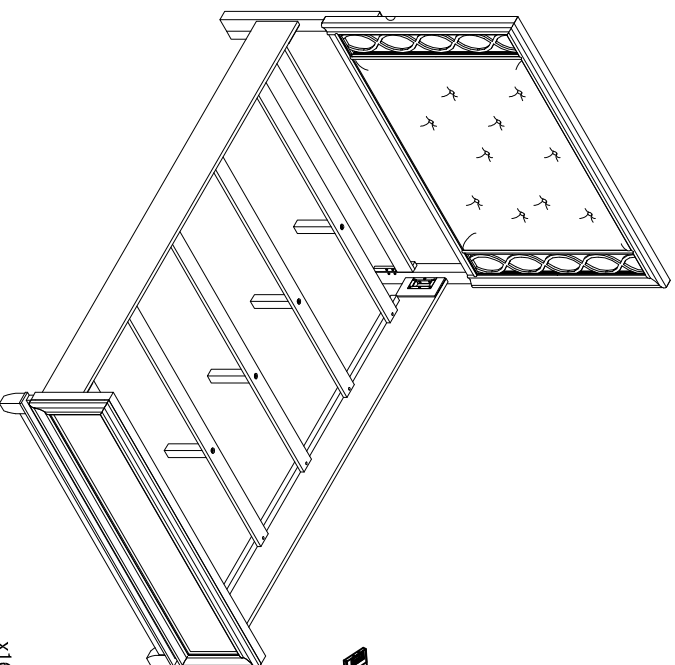

PARTS LIST / LISTE DES PIÈCES / LISTA DE PIEZAS

ITEM / NO D'ARTICLE / ARTICULO : S808-230/231/401

DESCRIPTION / LA DESCRIPTION / DESCRIPCIÓN : TWIN BED/ LIT SIMPLE/ CAMA INDIVIDUAL

A
 x1 Headboard panel
 x1 Tête de lit
 x1 Panel de la cabecera

B
 x1 Headboard Legs (Left & Right) *
 x1 Pattes de la tête de lit (gauche et droite)
 x1 Patas de cabecera (izquierda y derecha)

C
 x1 Safety Rail *
 x1 Garde-corps
 x1 Baranda de seguridad

D
 x1 Footboard Panel
 x1 Pied de lit
 x1 Panel de pie de cama

E
 x2 Side Rail
 x2 Traverse
 x2 Travesaño lateral

F
 x5 Slats *
 x5 Bancs de lit
 x5 Listones

G
 x5 Center leg *
 x5 Pattes centrales
 x5 Patas centrales

1
 x8 Allen bolt Ø5/16"x45mm *
 x8 Vis à tête creuse hexagonale Ø5/16"x45mm
 x8 Perno Allen Ø5/16"x45mm