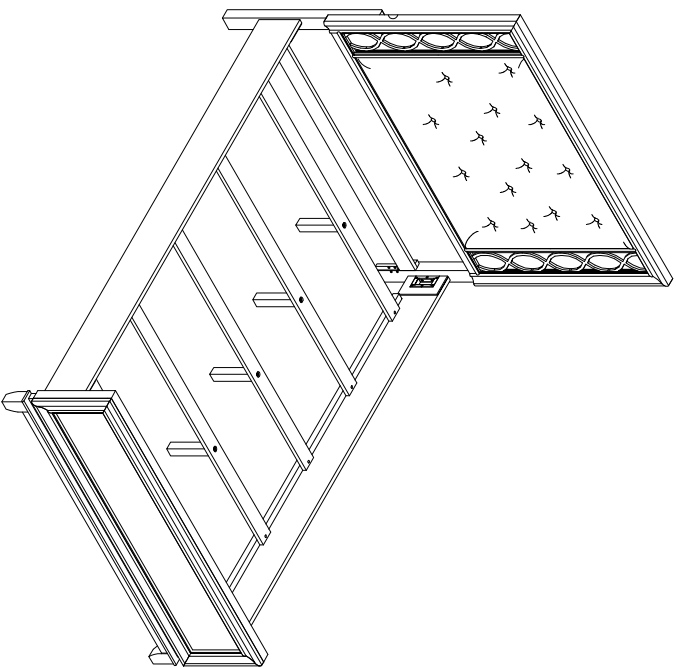

PARTS LIST / LISTE DES PIÈCES / LISTA DE PIEZAS

ITEM / NO D'ARTICLE / ARTICULO : S808-240/241/401

DESCRIPTION / LA DESCRIPTION / DESCRIPCIÓN : FULL BED/ LIT DOUBLE/ CAMA DOBLE

 <p>A</p>	<p>x1 Headboard panel x1 Tête de lit x1 Panel de la cabecera</p>	 <p>B</p>	<p>x1 Headboard Legs (Left & Right) * x1 Pattes de la tête de lit (gauche et droite) x1 Patas de cabecera (izquierda y derecha)</p>	 <p>C</p>	<p>x1 Safety Rail * x1 Garde-corps x1 Baranda de seguridad</p>	 <p>D</p>	<p>x1 Footboard Panel x1 Pied de lit x1 Panel de pie de cama</p>
 <p>E</p>	<p>x2 Side Rail x2 Traverse x2 Travesaño lateral</p>	 <p>F</p>	<p>x5 Slats * x5 Bancs de lit x5 Listones</p>	 <p>G</p>	<p>x5 Center leg * x5 Pattes centrales x5 Patas centrales</p>	 <p>1</p>	<p>x8 Allen bolt Ø5/16"x45mm * x8 Vis à tête creuse hexagonale Ø5/16"x45mm x8 Perno Allen Ø5/16"x45mm</p>
 <p>2</p>	<p>x16 Lock washer Ø5/16" * x16 Rondelle de blocage Ø5/16" x16 Arandela de Seguridad Ø5/16"</p>	 <p>3</p>	<p>x8 Flat Washer Ø5/16"x19x1.5mm * x8 Rondelle plate Ø5/16"x19x1.5mm x8 Arandela plana Ø5/16"x19x1.5mm</p>	 <p>4</p>	<p>x8 Flat Washer Ø5/16"x16x1.5mm * x8 Rondelle plate Ø5/16"x16x1.5mm x8 Arandela plana Ø5/16"x16x1.5mm</p>	 <p>5</p>	<p>x1 Allen Key 4mm * x1 Clé hexagonale 4mm x1 Llave Allen 4mm</p>
 <p>6</p>	<p>x8 Hanger bolt Ø5/16x 88mm * x8 Boulon-vis Ø5/16x 88mm x8 Perno de suspensión Ø5/16x 88mm</p>	 <p>7</p>	<p>x8 Hex nut * x8 Écrou hexagonal x8 Tuerca hexagonal</p>	 <p>8</p>	<p>x1 Hex Wrench * x1 Clé hexagonale x1 Llave hexagonal</p>	 <p>9</p>	<p>x10 Wood Screw #8x35mm * x10 Vis à bois #8x35mm x10 Tornillo para madera #8x35mm</p>

* Replaceable Part

REPLACEABLE PART / PARTIE REMPLAÇABLE / PARTE REEMPLAZABLE

ITEM / NO D'ARTICLE / ARTICULO : S808-240/241/401

DESCRIPTION / LA DESCRIPTION / DESCRIPCIÓN : FULL BED/ LIT DOUBLE/ CAMA DOBLE