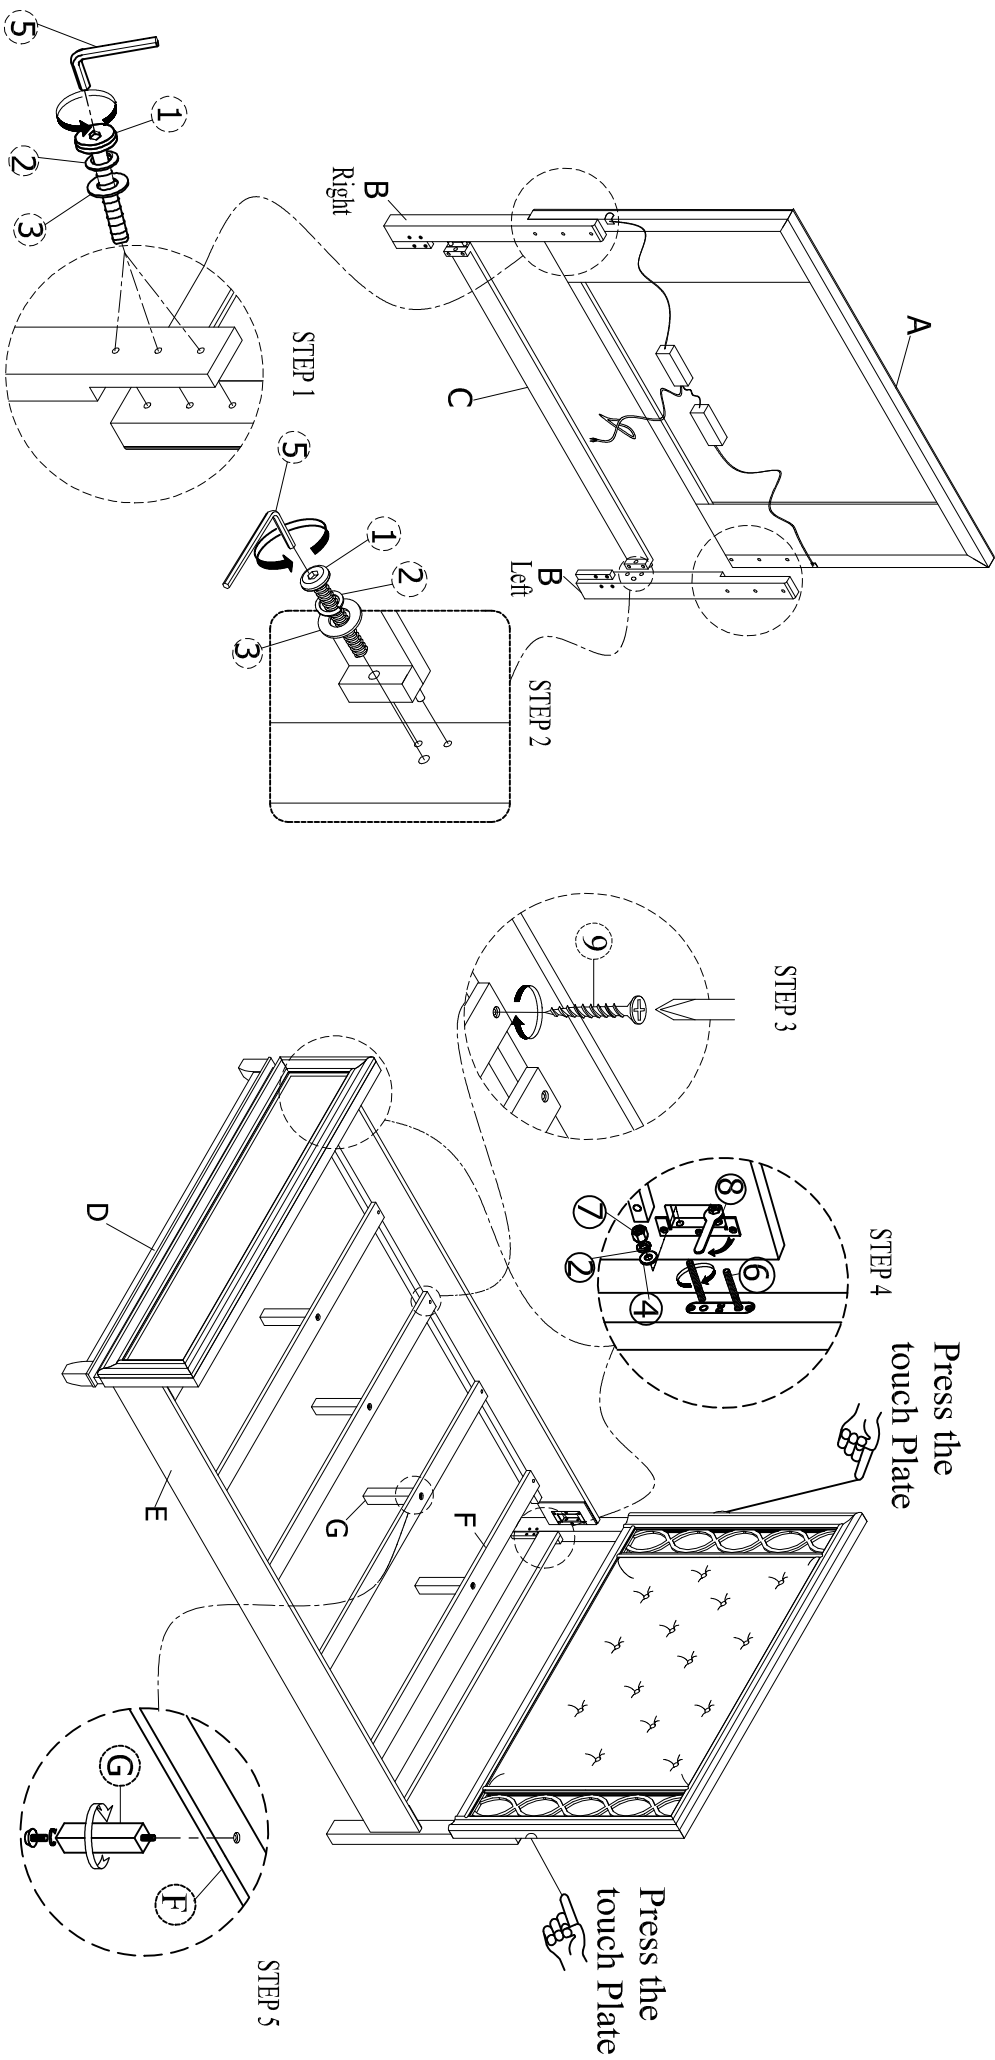

PARTS LIST / LISTE DES PIÈCES / LISTA DE PIEZAS

ITEM / NO D'ARTICLE / ARTICULO : S808-240/241/401

DESCRIPTION / LA DESCRIPTION / DESCRIPCIÓN : FULL BED/ LIT DOUBLE/ CAMA DOBLE

 <p>A</p>	<p>x1 Headboard panel x1 Tête de lit x1 Panel de la cabecera</p>	 <p>B</p>	<p>x1 Headboard Legs (Left & Right) * x1 Pattes de la tête de lit (gauche et droite) x1 Patas de cabecera (izquierda y derecha)</p>	 <p>C</p>	<p>x1 Safety Rail * x1 Garde-corps x1 Baranda de seguridad</p>	 <p>D</p>	<p>x1 Footboard Panel x1 Pied de lit x1 Panel de pie de cama</p>
 <p>E</p>	<p>x2 Side Rail x2 Traverse x2 Travesaño lateral</p>	 <p>F</p>	<p>x5 Slats * x5 Bancs de lit x5 Listones</p>	 <p>G</p>	<p>x5 Center leg * x5 Pattes centrales x5 Patas centrales</p>	 <p>1</p>	<p>x8 Allen bolt Ø5/16"x45mm * x8 Vis à tête creuse hexagonale Ø5/16"x45mm x8 Perno Allen Ø5/16"x45mm</p>
 <p>2</p>	<p>x16 Lock washer Ø5/16" * x16 Rondelle de blocage Ø5/16" x16 Arandela de Seguridad Ø5/16"</p>	 <p>3</p>	<p>x8 Flat Washer Ø5/16"x19x1.5mm * x8 Rondelle plate Ø5/16"x19x1.5mm x8 Arandela plana Ø5/16"x19x1.5mm</p>	 <p>4</p>	<p>x8 Flat Washer Ø5/16"x16x1.5mm * x8 Rondelle plate Ø5/16"x16x1.5mm x8 Arandela plana Ø5/16"x16x1.5mm</p>	 <p>5</p>	<p>x1 Allen Key 4mm * x1 Clé hexagonale 4mm x1 Llave Allen 4mm</p>
 <p>6</p>	<p>x8 Hanger bolt Ø5/16x 88mm * x8 Boulon-vis Ø5/16x 88mm x8 Perno de suspensión Ø5/16x 88mm</p>	 <p>7</p>	<p>x8 Hex nut * x8 Écrou hexagonal x8 Tuerca hexagonal</p>	 <p>8</p>	<p>x1 Hex Wrench * x1 Clé hexagonale x1 Llave hexagonal</p>	 <p>9</p>	<p>x10 Wood Screw #8x35mm * x10 Vis à bois #8x35mm x10 Tornillo para madera #8x35mm</p>

* Replaceable Part

ASSEMBLY INSTRUCTIONS / NOTICE DE MONTAGE / INSTRUCCIONES DE MONTAJE

ITEM / NO D'ARTICLE / ARTICULO : S808-240/241/401

DESCRIPTION / LA DESCRIPTION / DESCRIPCIÓN : FULL BED/ LIT DOUBLE/ CAMA DOBLE