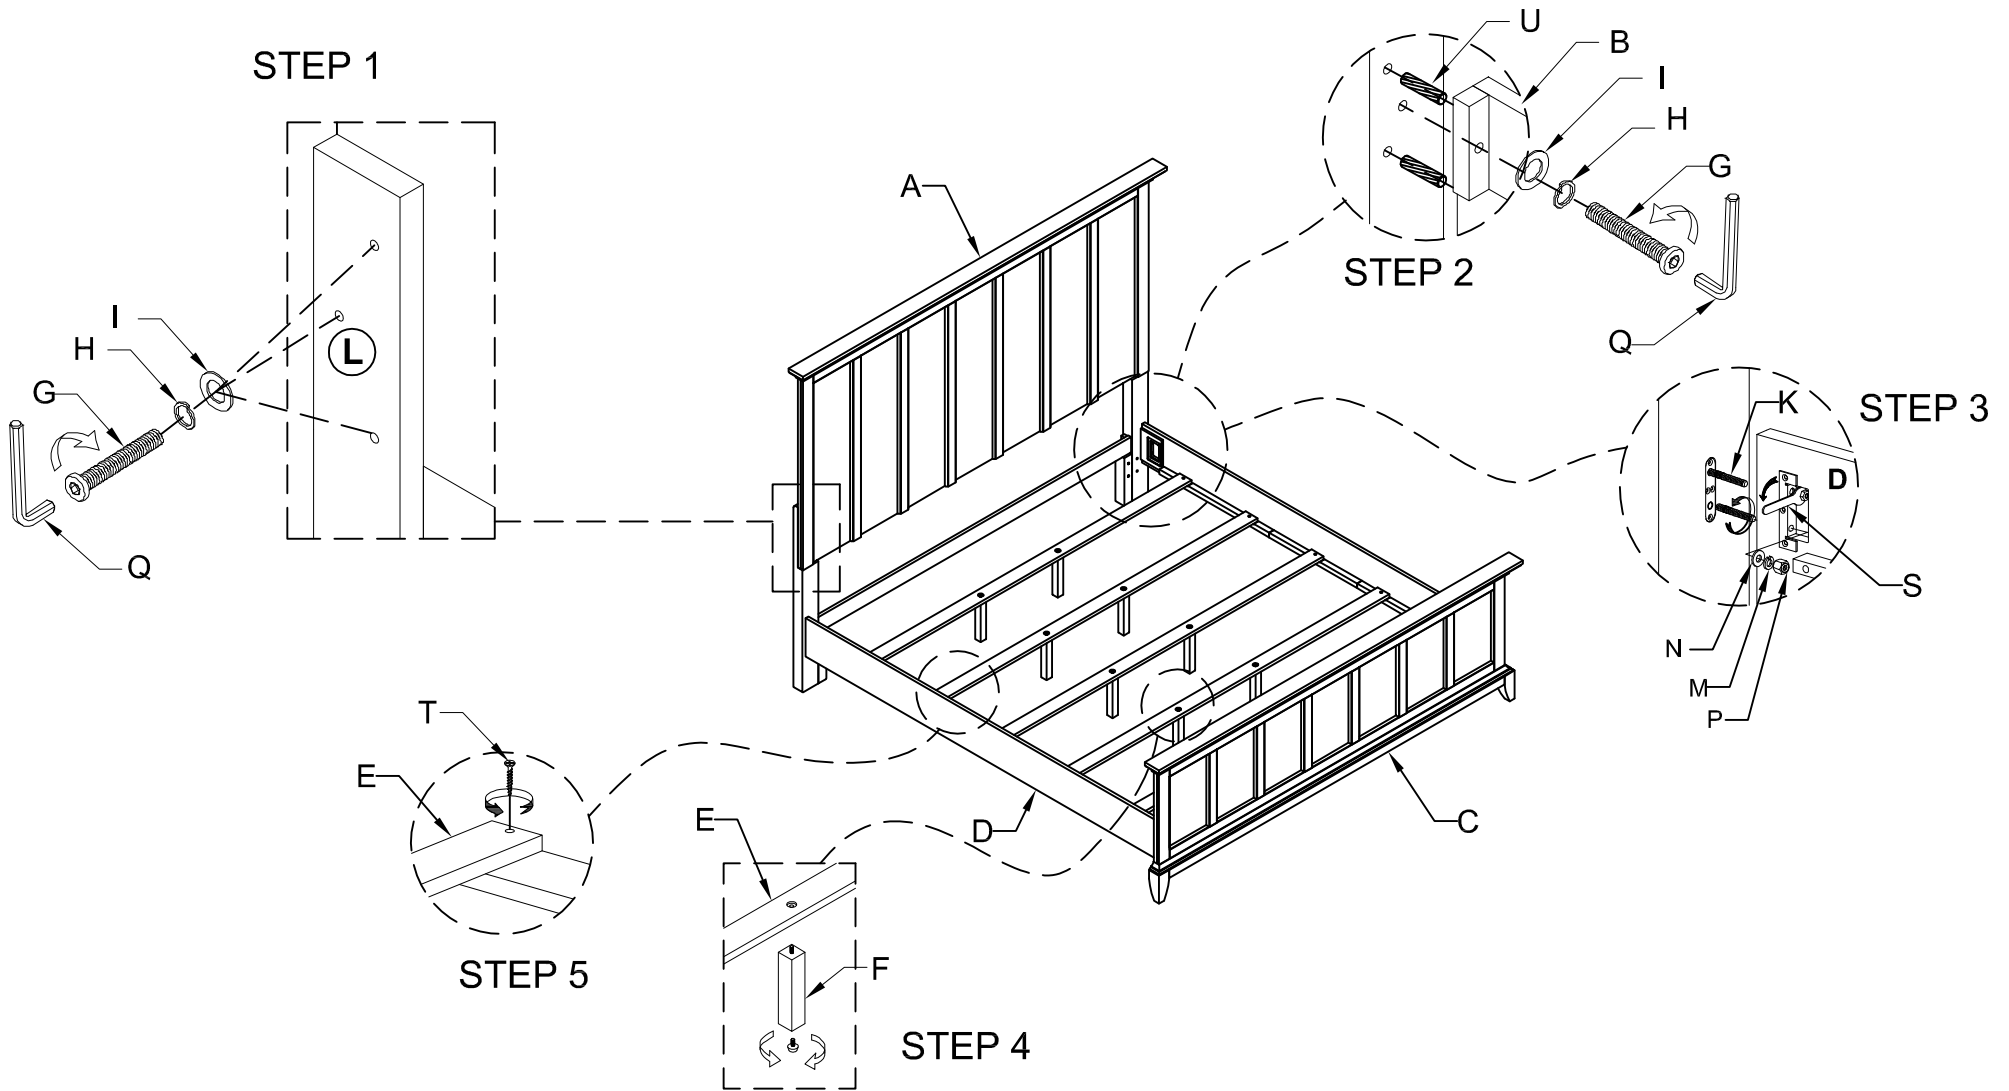

x4 Dowel Ø8x30mm \*  
x4 Goujou Ø8x30mm  
x4 Tarugo Ø8x30mm

\* Replaceable Part

ASSEMBLY INSTRUCTION / NOTICE DE MONTAGE/ INSTRUCCIONES DE MONTAJE

ITEM NO. / ARTICLE NO. / ARTICULO NO : S838-270/271/400

DESCRIPTION / DESCRIPCIÓN : 6/6-6/0 Panel Headboard - Tête de très grand lit standard et californien en panneau - Cabecera estilo panel de 6/6-6/0  
6/6-6/0 Panel FB & Slats - Pied de très grand lit standard et californien en panneau avec banc de lit - Pie de cama estilo panel con listones de 6/6-6/0  
5/0 & 6/6 Set of Side Rails - Traverses de grand lit et très grand lit - Juego de travesaños laterales de cama de 5/0 y 6/6

\* Replaceable Part

REPLACEABLE PART/ PARTIE REMPLACABLE/ PARTE REEMPLAZABLE

ITEM NO. / ARTICLE NO. / ARTICULO NO : S838-270/271/400

DESCRIPTION / DESCRIPCIÓN : 6/6-6/0 Panel Headboard - Tête de très grand lit standard et californien en panneau - Cabecera estilo panel de 6/6-6/0  
6/6-6/0 Panel FB & Slats - Pied de très grand lit standard et californien en panneau avec banc de lit - Pie de cama estilo panel con listones de 6/6-6/0  
5/0 & 6/6 Set of Side Rails - Traverses de grand lit et très grand lit - Juego de travesaños laterales de cama de 5/0 y 6/6