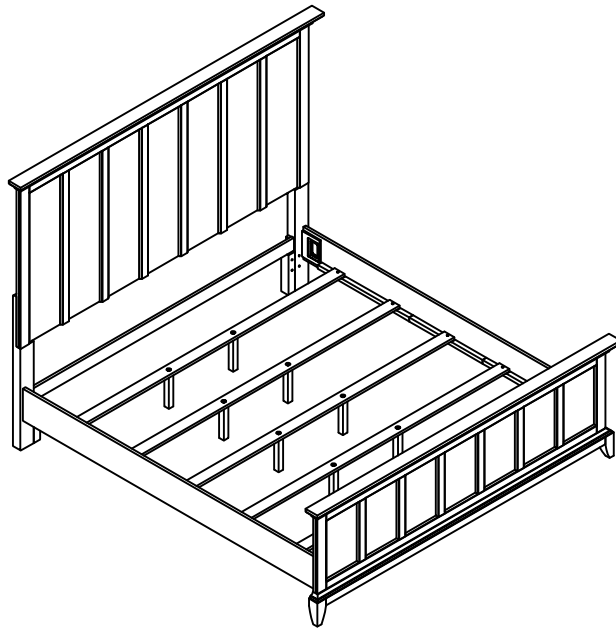

x4 Dowel Ø8x30mm \*  
x4 Goujou Ø8x30mm  
x4 Tarugo Ø8x30mm

\* Replaceable Part

ASSEMBLY INSTRUCTION / NOTICE DE MONTAGE/ INSTRUCCIONES DE MONTAJE

ITEM NO. / ARTICLE NO. / ARTICULO NO : S838-270/271/400

DESCRIPTION / DESCRIPCIÓN : 6/6-6/0 Panel Headboard - Tête de très grand lit standard et californien en panneau - Cabecera estilo panel de 6/6-6/0  
6/6-6/0 Panel FB & Slats - Pied de très grand lit standard et californien en panneau avec banc de lit - Pie de cama estilo panel con listones de 6/6-6/0  
5/0 & 6/6 Set of Side Rails - Traverses de grand lit et très grand lit - Juego de travesaños laterales de cama de 5/0 y 6/6

\* Replaceable Part

REPLACEABLE PART/ PARTIE REMPLACABLE/ PARTE REEMPLAZABLE

ITEM NO. / ARTICLE NO. / ARTICULO NO : S838-270/271/400

DESCRIPTION / DESCRIPCIÓN : 6/6-6/0 Panel Headboard - Tête de très grand lit standard et californien en panneau - Cabecera estilo panel de 6/6-6/0  
6/6-6/0 Panel FB & Slats - Pied de très grand lit standard et californien en panneau avec banc de lit - Pie de cama estilo panel con listones de 6/6-6/0  
5/0 & 6/6 Set of Side Rails - Traverses de grand lit et très grand lit - Juego de travesaños laterales de cama de 5/0 y 6/6