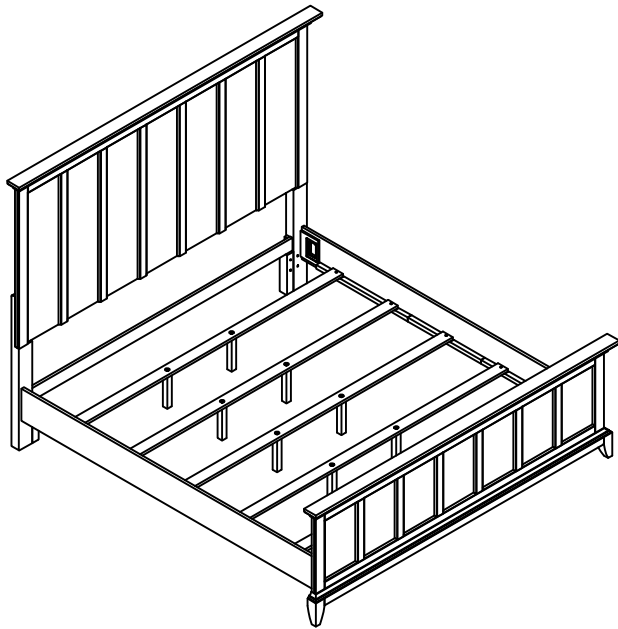

# PARTS LIST / LISTE DES PIÈCES / LISTA DE PIEZAS

ITEM NO. / ARTICLE NO. / ARTICULO NO : S838-270/271/400

DESCRIPTION / DESCRIPCIÓN : 6/6-6/0 Panel Headboard - Tête de très grand lit standard et californien en panneau - Cabecera estilo panel de 6/6-6/0  
6/6-6/0 Panel FB & Slats - Pied de très grand lit standard et californien en panneau avec banc de lit - Pie de cama estilo panel con listones de 6/6-6/0  
5/0 & 6/6 Set of Side Rails - Traverses de grand lit et très grand lit - Juego de travesaños laterales de cama de 5/0 y 6/6

x1 Headboard panel  
x1 Tête de lit  
x1 Panel de la cabecera

x1 Headboard Legs ( Right ) \*  
x1 Pattes de la tête de lit (gauche et droite)  
x1 Patas de cabecera (izquierda y derecha)

x1 Headboard Legs ( Left ) \*  
x1 Pattes de la tête de lit (gauche et droite)  
x1 Patas de cabecera (izquierda y derecha)

x1 Safety rail \*  
x1 Garde-corps  
x1 Baranda de seguridad

x1 Footboard Panel  
x1 Pied de lit  
x1 Panel de pie de cama

x2 Side Rail  
x2 Traverse  
x2 Travesaño lateral

x5 Slats \*  
x5 Lattes  
x5 Listones