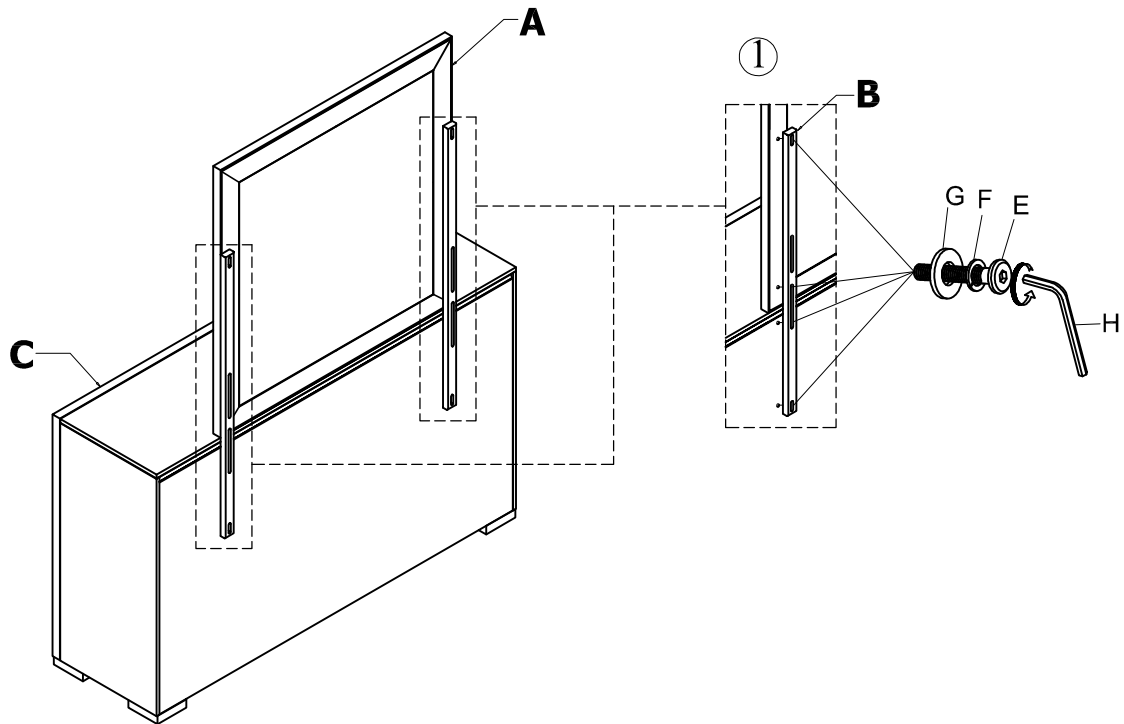

x1 Mirror
x1 Miroir
x1 Espejo

x2 Mirror Support*
x2 Supporte de miroir
x2 Soporte del espejo

x1 Dresser
x1 Commode
x1 Tocador

x1 Furniture Tipping Restraint*
x1 Systeme antibasculement
x1 Control para evitar vulcos

x8 Allen bolt Ø1/4"x35mm*
x8 Vis à tête creuse hexagonale Ø1/4"x35mm
x8 Perno Allen Ø1/4"x35mm

x8 Lock washer Ø1/4" x10mm*
x8 Rondelle de blocage Ø1/4"x10mm
x8 Arandela de Seguridad Ø1/4"x10mm

x8 Flat Washer Ø1/4"x19x1.5mm*
x8 Rondelle plate Ø1/4"x19x1.5mm
x8 Arandela plana Ø1/4"x19x1.5mm

x1 Allen Key 4mm*
x1 Clé hexagonale 4mm
x1 Llave Allen 4mm

* Replaceable Part

* Replaceable Part

x6 RS860DJ-010-PULL- Pull + Screw *
- Poignée + vis
- Tirador + Tornillo

x6 COMGLIDE-12-45 - Common Glide 12in-45mm*
- Tiroir Glide
- Deslizamiento del cajón