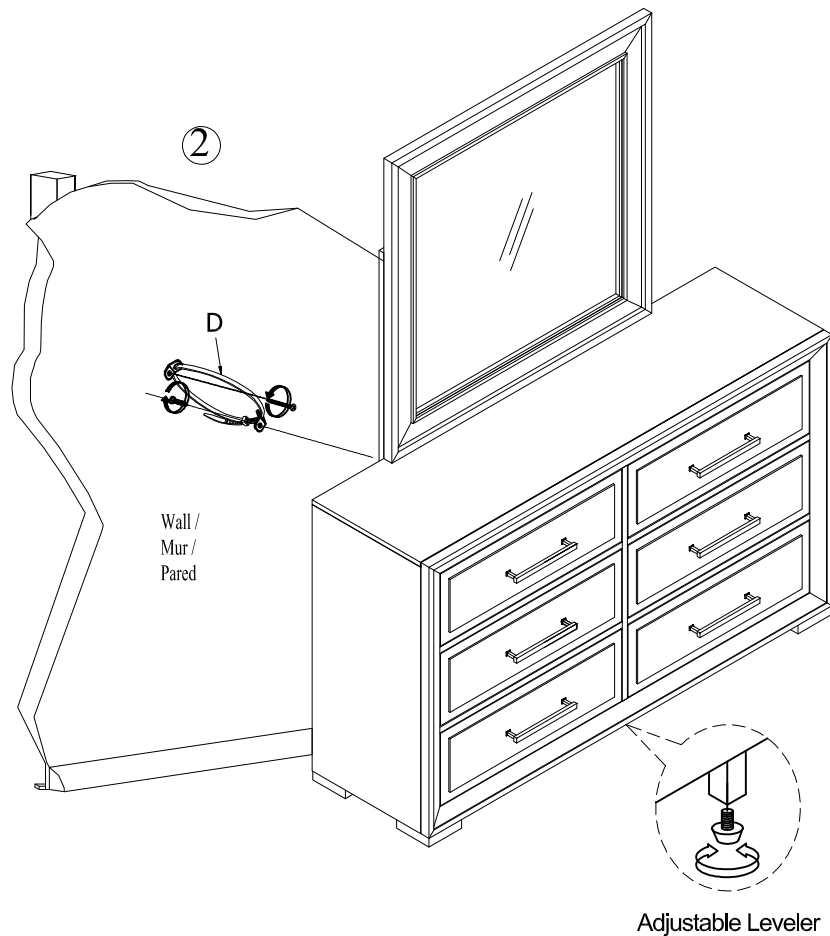

x1 Mirror
x1 Miroir
x1 Espejo

x2 Mirror Support*
x2 Supporte de miroir
x2 Soporte del espejo

x1 Dresser
x1 Commode
x1 Tocador

x1 Furniture Tipping Restraint*
x1 Systeme antibasculement
x1 Control para evitar vulcos

x8 Allen bolt Ø1/4"x35mm*
x8 Vis à tête creuse hexagonale Ø1/4"x35mm
x8 Perno Allen Ø1/4"x35mm

x8 Lock washer Ø1/4" x10mm*
x8 Rondelle de blocage Ø1/4"x10mm
x8 Arandela de Seguridad Ø1/4"x10mm

x8 Flat Washer Ø1/4"x19x1.5mm*
x8 Rondelle plate Ø1/4"x19x1.5mm
x8 Arandela plana Ø1/4"x19x1.5mm

x1 Allen Key 4mm*
x1 Clé hexagonale 4mm
x1 Llave Allen 4mm

* Replaceable Part

* Replaceable Part

x6 RS860DJ-010-PULL- Pull + Screw *
- Poignée + vis
- Tirador + Tornillo

x6 COMGLIDE-12-45 - Common Glide 12in-45mm*
- Tiroir Glide
- Deslizamiento del cajón