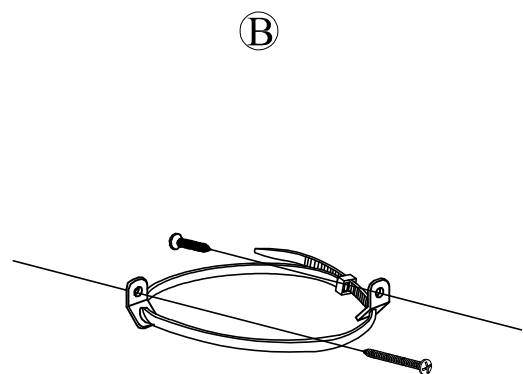

x1 Drawer chest
x1 Commode
x1 Cómoda

x1 Furniture Tipping Restraint *
x1 Systeme antibasculement
x1 Control para evitar vulcos

* *Replaceable Part*

* Replaceable Part

x5 RS860DJ-010-PULL- Pull+ Screw *
Poignée + vis
Tirador + Tornillo

x5 COMGLIDE-12-45-Common Glide 12in-45mm *
Tiroir Glide
Deslizamiento del cajón

x1 RC-ANTI-TIP -Anti-tipping restraint *
Liste des pièces de quincaillerie antibasculent
Lista del kit de materiales antivuelco

x4 RC-WH-NAIL -White plastic nail *
Clou en plastique
Clavo de plástico

x1 RS860DJ-040-FELT- Removable felt *
-Feutre
-Fieltro