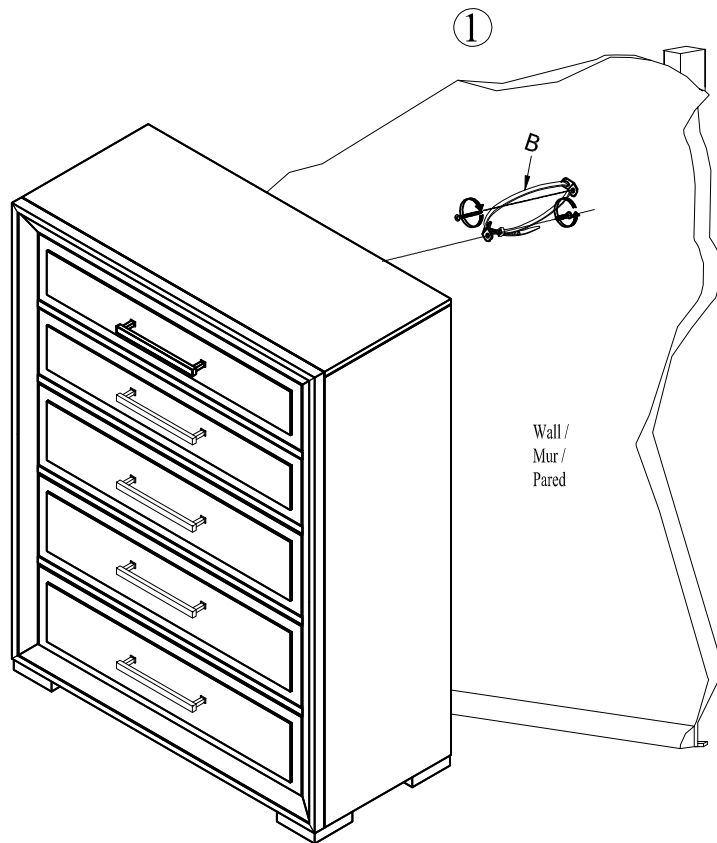

x1 Drawer chest
x1 Commode
x1 Cómoda

x1 Furniture Tipping Restraint *
x1 Systeme antibasculement
x1 Control para evitar vulcos

* *Replaceable Part*

* Replaceable Part

x5 RS860DJ-010-PULL- Pull+ Screw *
Poignée + vis
Tirador + Tornillo

x5 COMGLIDE-12-45-Common Glide 12in-45mm *
Tiroir Glide
Deslizamiento del cajón

x1 RC-ANTI-TIP -Anti-tipping restraint *
Liste des pièces de quincaillerie antibasculent
Lista del kit de materiales antivuelco

x4 RC-WH-NAIL -White plastic nail *
Clou en plastique
Clavo de plástico

x1 RS860DJ-040-FELT- Removable felt *
-Feutre
-Fieltro