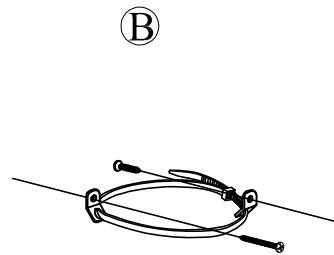

**PARTS LIST / LISTE DES PIÈCES / LISTA DE PIEZAS**

PRODUCT NAME / NUMBER(S) : S860DJ-100

Description If Available / Needed : Rectangular cocktail table

Table basse

Mesa de cóctel

x1 Rectangular Cocktail Table  
x1 Table Basse  
x1 Mesa De Cóctel

x1 Furniture Tipping Restraint \*  
x1 Systeme antibasculément  
x1 Control para evitar vulcos

\* Replaceable Part

x2 RS860DJ-100-PULL- Pull+ Screw \*  
Poignée + vis  
Tirador + Tornillo

x2 COMGLIDE-12-45-Common Glide 12in-45mm \*  
Tiroir Glide  
Deslizamiento del cajón

x4 RS860DJ-100-Caster \*  
Roue  
Rueda

x16 RS860DJ-100- SCREW- Screw \*  
Vis à bois  
Tornillo para madera

x1 RC-ANTI-TIP-Anti-tipping Restraint \*  
Liste des pièces de quincaillerie antibasculément  
Lista del kit de materiales antivuelco