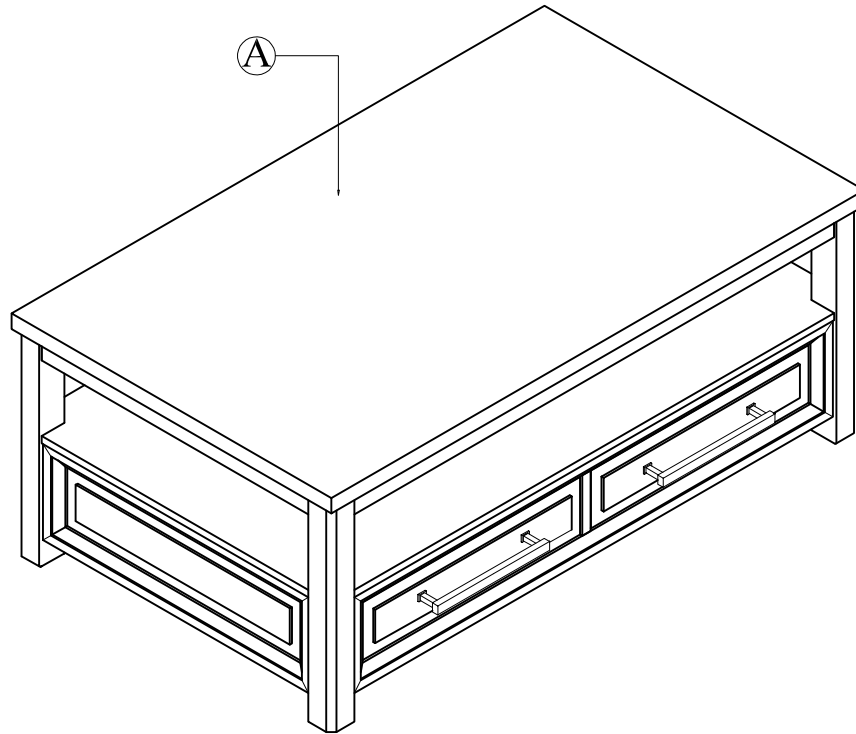

**PARTS LIST / LISTE DES PIÈCES / LISTA DE PIEZAS**

PRODUCT NAME / NUMBER(S) : S860DJ-100

Description If Available / Needed : Rectangular cocktail table

Table basse

Mesa de cóctel

x1 Rectangular Cocktail Table  
x1 Table Basse  
x1 Mesa De Cóctel

x1 Furniture Tipping Restraint \*  
x1 Systeme antibasculément  
x1 Control para evitar vulcos

\* Replaceable Part

x2 RS860DJ-100-PULL- Pull+ Screw \*  
Poignée + vis  
Tirador + Tornillo

x2 COMGLIDE-12-45-Common Glide 12in-45mm \*  
Tiroir Glide  
Deslizamiento del cajón