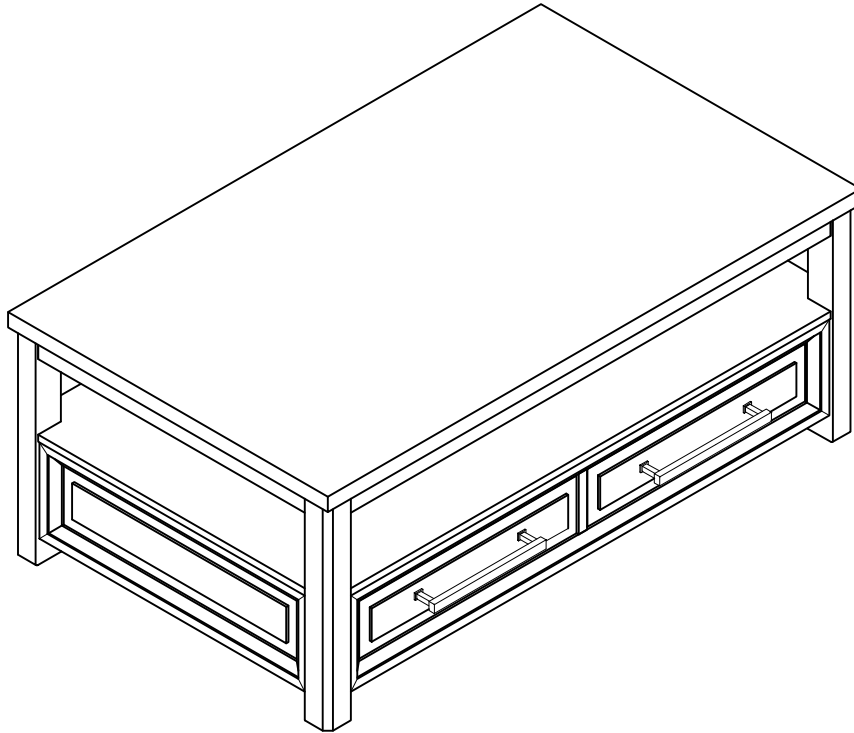

**PARTS LIST / LISTE DES PIÈCES / LISTA DE PIEZAS**

PRODUCT NAME / NUMBER(S) : S860DJ-100

Description If Available / Needed : Rectangular cocktail table

Table basse

Mesa de cóctel

x1 Rectangular Cocktail Table  
x1 Table Basse  
x1 Mesa De Cóctel

x1 Furniture Tipping Restraint \*  
x1 Systeme antibasculément  
x1 Control para evitar vulcos

\* Replaceable Part

x2 RS860DJ-100-PULL- Pull+ Screw \*  
Poignée + vis  
Tirador + Tornillo

x2 COMGLIDE-12-45-Common Glide 12in-45mm \*  
Tiroir Glide  
Deslizamiento del cajón