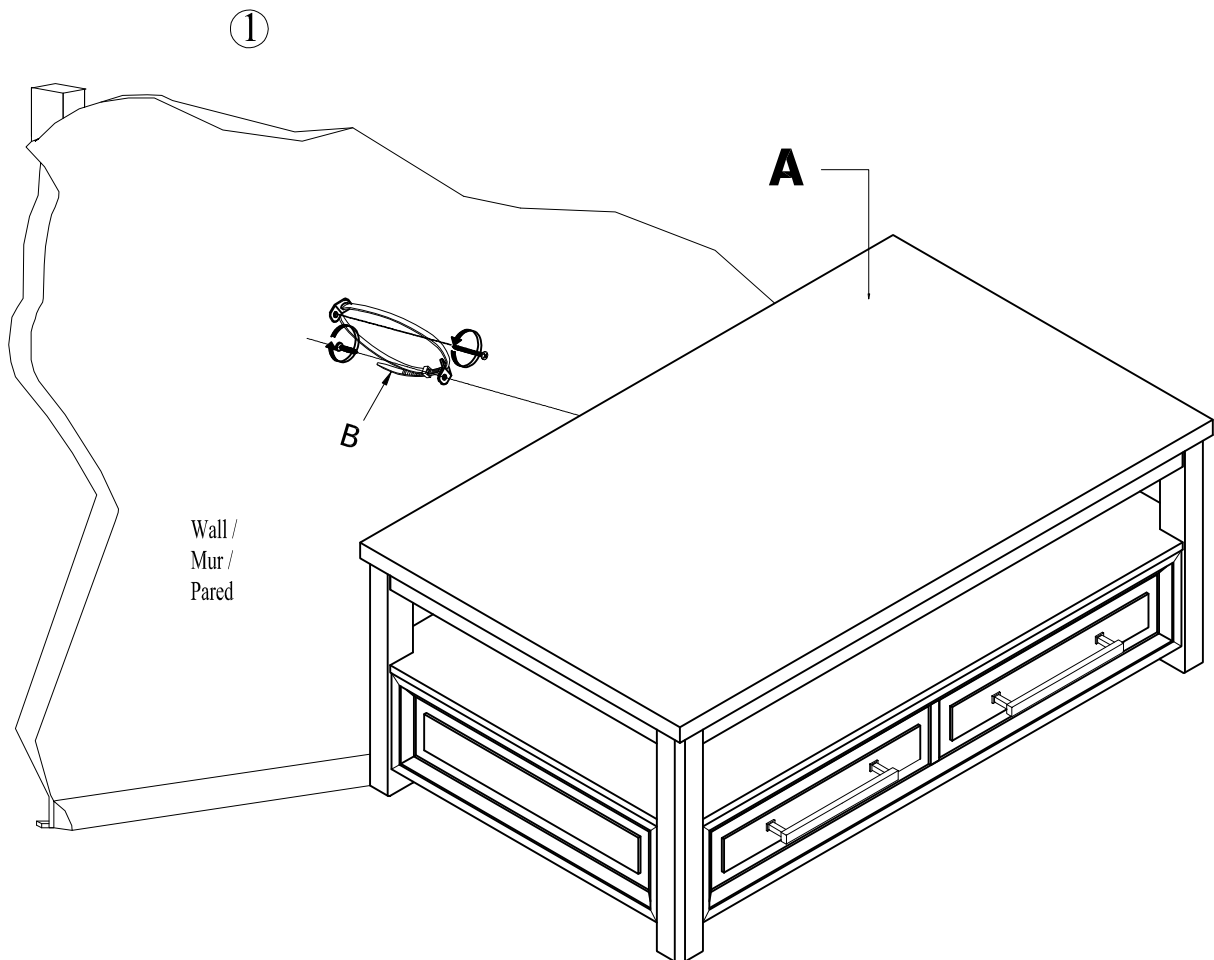

**PARTS LIST / LISTE DES PIÈCES / LISTA DE PIEZAS**

PRODUCT NAME / NUMBER(S) : S860DJ-100

Description If Available / Needed : Rectangular cocktail table

Table basse

Mesa de cóctel

x1 Rectangular Cocktail Table  
x1 Table Basse  
x1 Mesa De Cóctel

x1 Furniture Tipping Restraint \*  
x1 Systeme antibasculément  
x1 Control para evitar vulcos

\* Replaceable Part

x2 RS860DJ-100-PULL- Pull+ Screw \*  
Poignée + vis  
Tirador + Tornillo

x2 COMGLIDE-12-45-Common Glide 12in-45mm \*  
Tiroir Glide  
Deslizamiento del cajón

x4 RS860DJ-100-Caster \*  
Roue  
Rueda

x16 RS860DJ-100- SCREW- Screw \*  
Vis à bois  
Tornillo para madera

x1 RC-ANTI-TIP-Anti-tipping Restraint \*  
Liste des pièces de quincaillerie antibasculément  
Lista del kit de materiales antivuelco