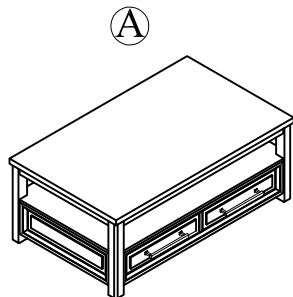

**PARTS LIST / LISTE DES PIÈCES / LISTA DE PIEZAS**

PRODUCT NAME / NUMBER(S) : S860DJ-100

Description If Available / Needed : Rectangular cocktail table

Table basse

Mesa de cóctel

x1 Rectangular Cocktail Table  
x1 Table Basse  
x1 Mesa De Cóctel

x1 Furniture Tipping Restraint \*  
x1 Systeme antibasculément  
x1 Control para evitar vulcos

\* Replaceable Part

x2 RS860DJ-100-PULL- Pull+ Screw \*  
Poignée + vis  
Tirador + Tornillo

x2 COMGLIDE-12-45-Common Glide 12in-45mm \*  
Tiroir Glide  
Deslizamiento del cajón