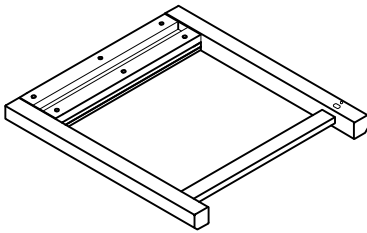

x1 Table top  
x1 Dessus de table  
x1 Tablero de mesa

x1 Table Left Leg\*  
x1 Patte de gauche  
x1 Pata izquierda

x1 Table Right Leg\*  
x1 Patte de droite  
x1 Pata derecha

x1 Connect rail\*  
x1 Traverse  
x1 Travesaño

x14 Flat Washer Ø5/16"x19x1.5mm\*  
x14 Rondelle plate Ø5/16"x19x1.5mm  
x14 Arandela plana Ø5/16"x19x1.5mm

x1 Allen Key 4mm\*  
x1 Clé hexagonale 4mm  
x1 Llave Allen 4mm

x1 Furniture Tipping Restraint\*  
x1 Systeme antibasculement  
x1 Control para evitar vulcos

\* Replaceable Part

\* Replaceable Part

x1 RS860DJ-113-LEGL-Left leg \*  
Patte de gauche  
Pata izquierda

x1 RS860DJ-113 - LEGR -Right leg\*  
Patte de droite  
Pata derecha

x1 RS860DJ-113-RAIL-Connect rail \*  
Traverse  
Travesaño