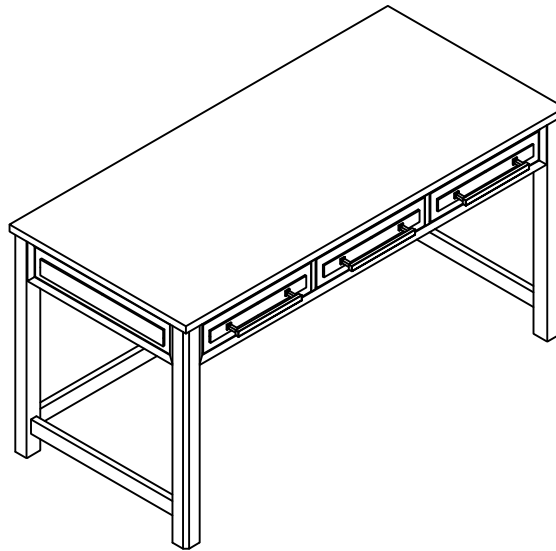

x14 Flat Washer Ø5/16"x19x1.5mm\*  
x14 Rondelle plate Ø5/16"x19x1.5mm  
x14 Arandela plana Ø5/16"x19x1.5mm

x1 Allen Key 4mm\*  
x1 Clé hexagonale 4mm  
x1 Llave Allen 4mm

x1 Furniture Tipping Restraint\*  
x1 Systeme antibasculement  
x1 Control para evitar vulcos

\* Replaceable Part

\* Replaceable Part

x1 RS860DJ-113-LEGL-Left leg \*  
Patte de gauche  
Pata izquierda

x1 RS860DJ-113 - LEGR -Right leg\*  
Patte de droite  
Pata derecha

x1 RS860DJ-113-RAIL-Connect rail \*  
Traverse  
Travesaño