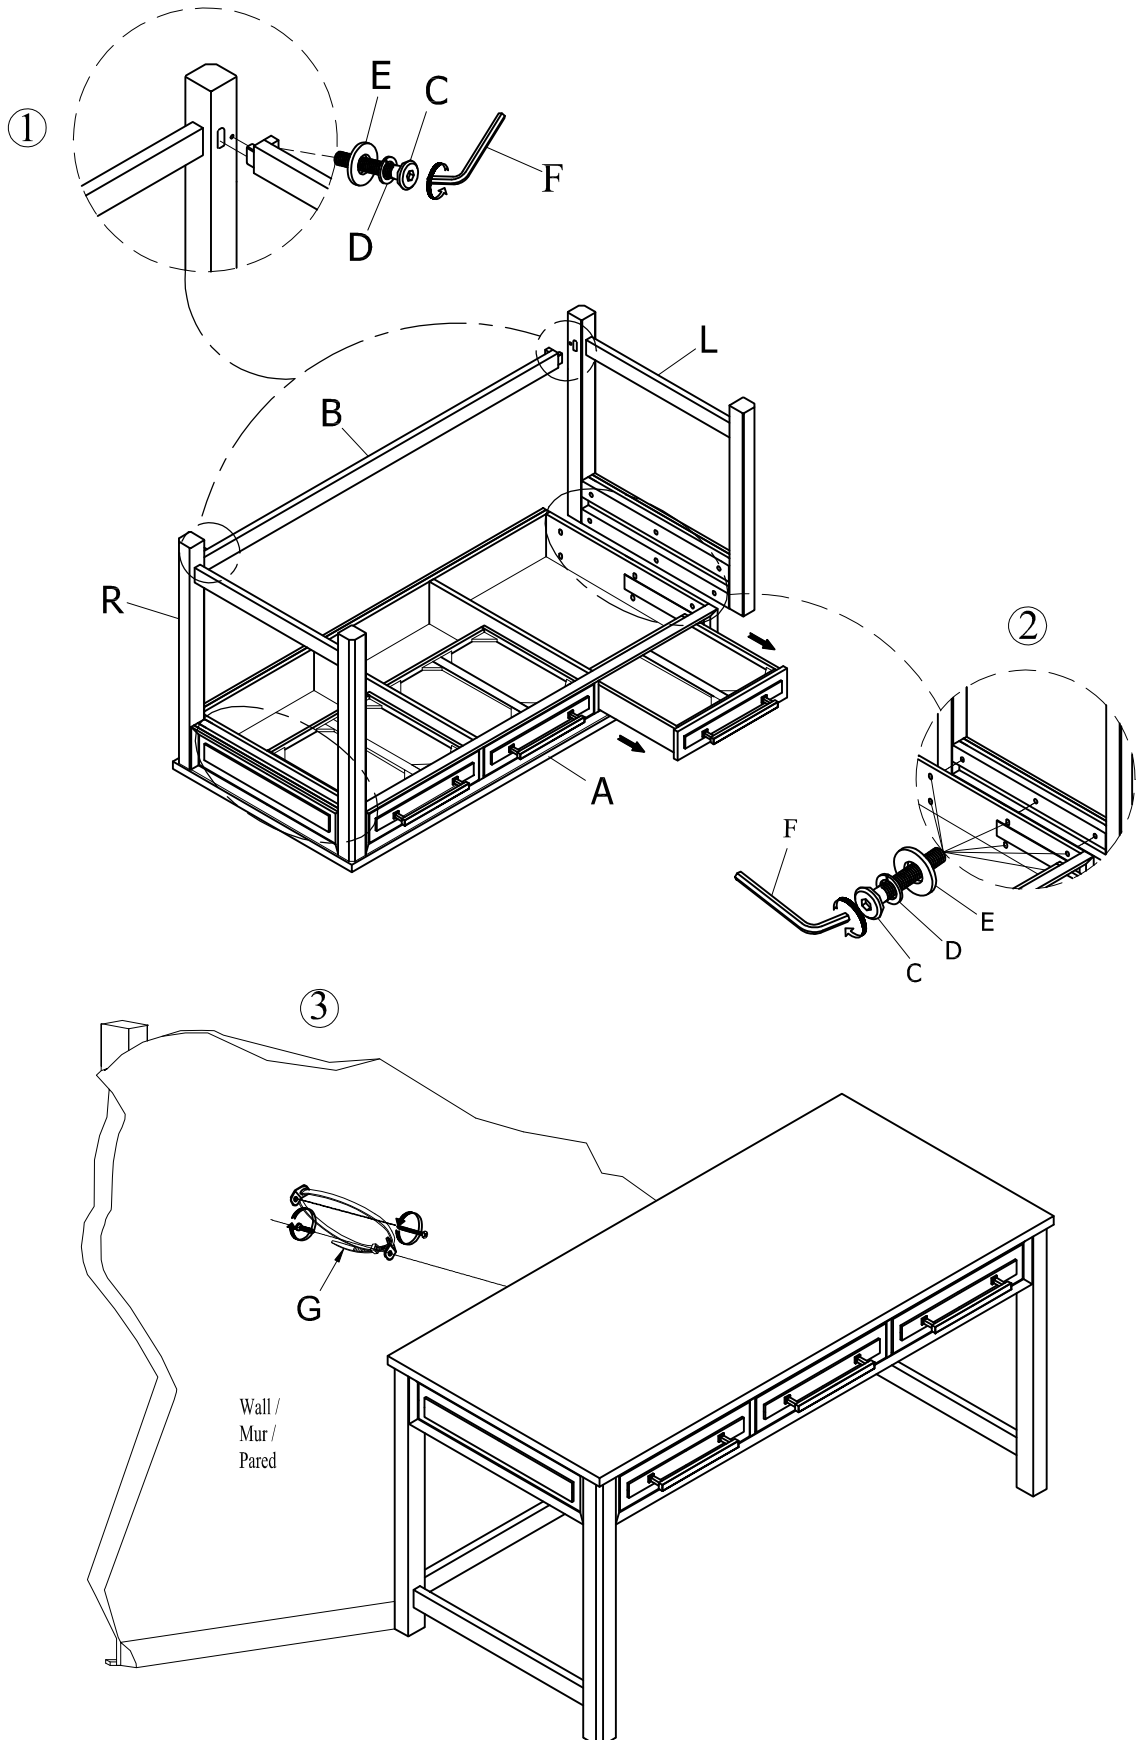

x14 Allen bolt Ø5/16"x40mm\*  
x14 Vis à tête creuse hexagonale Ø5/16"x40mm  
x14 Perno Allen Ø5/16"x40mm

x14 Lock washer Ø5/16"x13mm\*  
x14 Rondelle de blocage Ø5/16"x13mm  
x14 Arandela de Seguridad Ø5/16"x13mm

x14 Flat Washer Ø5/16"x19x1.5mm\*  
x14 Rondelle plate Ø5/16"x19x1.5mm  
x14 Arandela plana Ø5/16"x19x1.5mm

x1 Allen Key 4mm\*  
x1 Clé hexagonale 4mm  
x1 Llave Allen 4mm

x1 Furniture Tipping Restraint\*  
x1 Systeme antibasculement  
x1 Control para evitar vulcos

\* Replaceable Part

\* Replaceable Part

x1 RS860DJ-113-LEGL-Left leg \*  
Patte de gauche  
Pata izquierda

x1 RS860DJ-113 - LEGR -Right leg\*  
Patte de droite  
Pata derecha

x1 RS860DJ-113-RAIL-Connect rail \*  
Traverse  
Travesaño