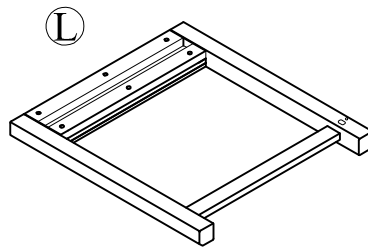

x1 Table top  
x1 Dessus de table  
x1 Tablero de mesa

x1 Table Left Leg\*  
x1 Patte de gauche  
x1 Pata izquierda

x1 Table Right Leg\*  
x1 Patte de droite  
x1 Pata derecha

x1 Connect rail\*  
x1 Traverse  
x1 Travesaño

x14 Allen bolt Ø5/16"x40mm\*  
x14 Vis à tête creuse hexagonale Ø5/16"x40mm  
x14 Perno Allen Ø5/16"x40mm

x14 Lock washer Ø5/16"x13mm\*  
x14 Rondelle de blocage Ø5/16"x13mm  
x14 Arandela de Seguridad Ø5/16"x13mm

x14 Flat Washer Ø5/16"x19x1.5mm\*  
x14 Rondelle plate Ø5/16"x19x1.5mm  
x14 Arandela plana Ø5/16"x19x1.5mm

x1 Allen Key 4mm\*  
x1 Clé hexagonale 4mm  
x1 Llave Allen 4mm

x1 Furniture Tipping Restraint\*  
x1 Systeme antibasculement  
x1 Control para evitar vulcos

\* Replaceable Part

\* Replaceable Part

x1 RS860DJ-113-LEGL-Left leg \*  
Patte de gauche  
Pata izquierda

x1 RS860DJ-113 - LEGR -Right leg\*  
Patte de droite  
Pata derecha

x1 RS860DJ-113-RAIL-Connect rail \*  
Traverse  
Travesaño