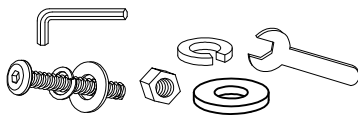

x1 RS860DJ-154 - HWKIT - Hardware kit list *
Liste des pièces de quincaillerie
Lista del kit de materiales