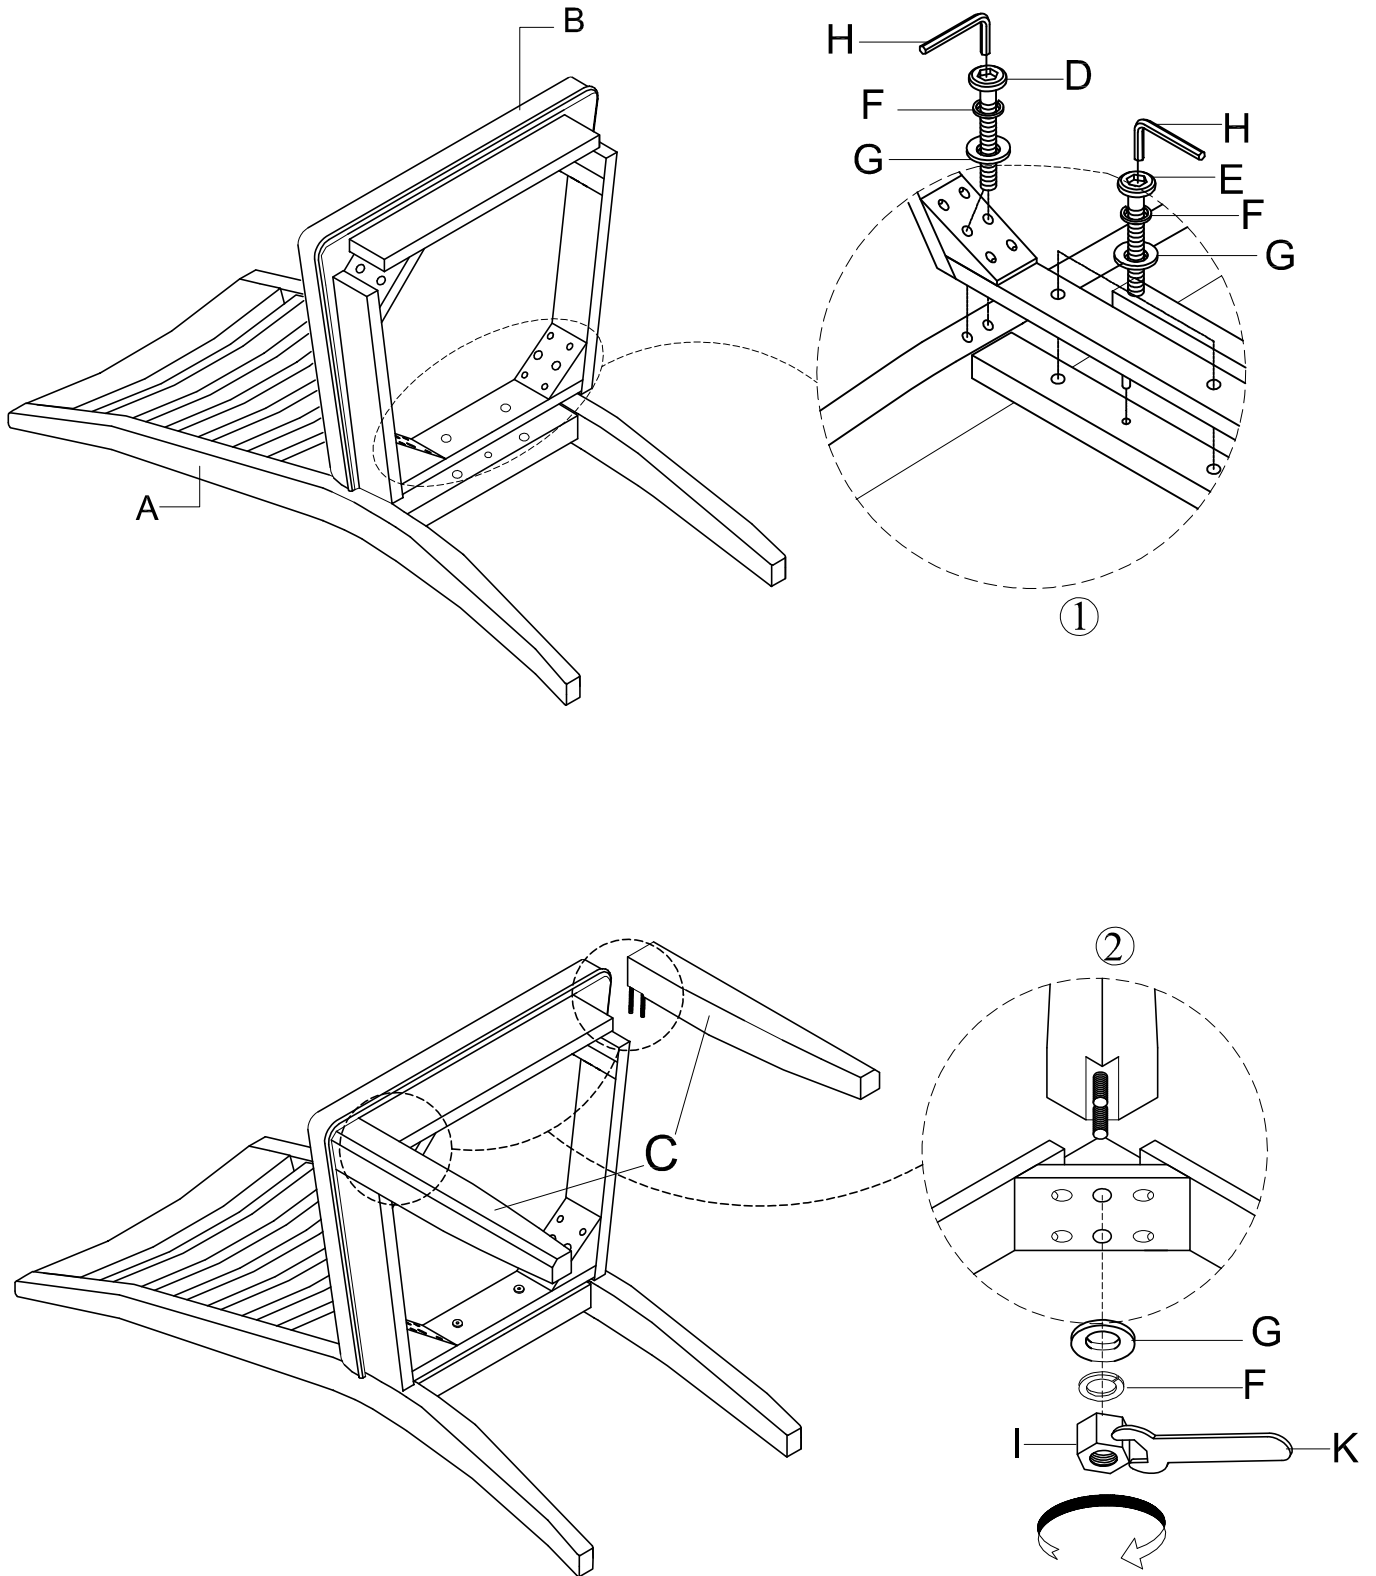

* Replaceable Part