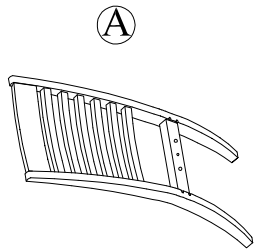

**PARTS LIST / LISTE DES PIÈCES / LISTA DE PIEZAS**

PRODUCT NAME / NUMBER(S) : S860DJ-154

Description If Available / Needed: Ladder back side chair 2/ctn

Chaise d'appoint 2 pièces par boîte

Silla 2 unids por caja

x1 Chair Back\*  
x1 Dossier de chaise  
x1 Respaldo de la silla

x1 Seat Cushion\*  
x1 Coussins de siège  
x1 Cojines de asientos

x2 Front leg\*  
x2 Patte avant  
x2 Pata delantera

x4 Allen bolt Ø5/16"x75mm\*  
x4 Vis à tête creuse hexagonale Ø5/16"x75mm  
x4 Perno Allen Ø5/16"x75mm

x2 Allen bolt Ø5/16"x38mm\*  
x2 Vis à tête creuse hexagonale Ø5/16"x38mm  
x2 Perno Allen Ø5/16"x38mm

x10 Lock washer Ø5/16"x13mm\*  
x10 Rondelle de blocage Ø5/16"x13mm  
x10 Arandela de Seguridad Ø5/16"x13mm

x10 Flat Washer Ø5/16"x19x1.5mm\*  
x10 Rondelle plate Ø5/16"x19x1.5mm  
x10 Arandela plana Ø5/16"x19x1.5mm

x1 Allen Key 4mm\*  
x1 Clé hexagonale 4mm  
x1 Llave Allen 4mm

x4 Hex nut\*  
x4 Écrou hexagonal  
x4 Tuerca hexagonal