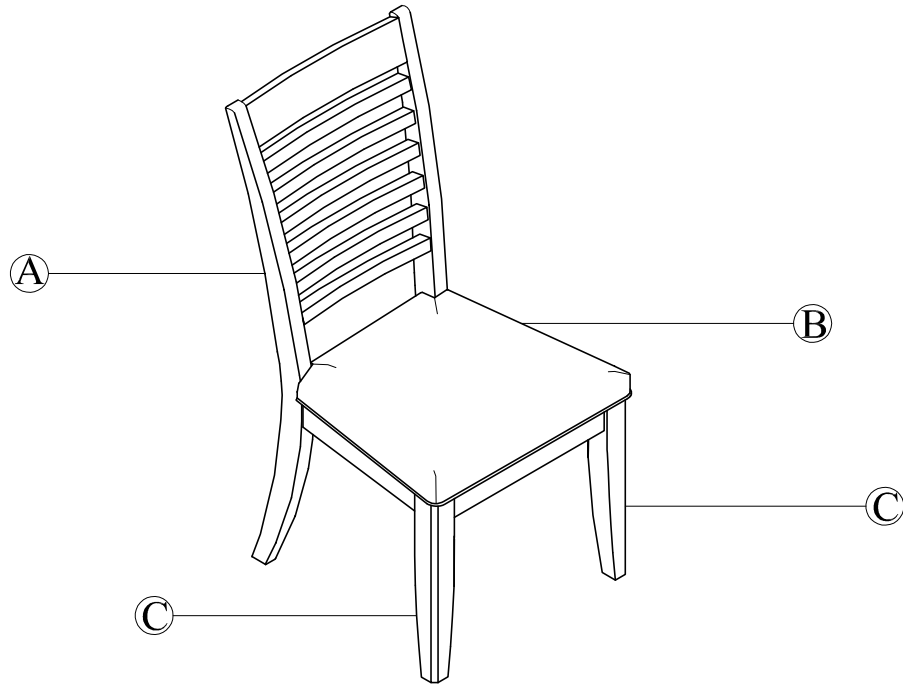

**PARTS LIST / LISTE DES PIÈCES / LISTA DE PIEZAS**

PRODUCT NAME / NUMBER(S) : S860DJ-154

Description If Available / Needed: Ladder back side chair 2/ctn

Chaise d'appoint 2 pièces par boîte

Silla 2 unids por caja

x1 Chair Back\*  
x1 Dossier de chaise  
x1 Respaldo de la silla

x1 Seat Cushion\*  
x1 Coussins de siège  
x1 Cojines de asientos

x2 Front leg\*  
x2 Patte avant  
x2 Pata delantera

x4 Allen bolt Ø5/16"x75mm\*  
x4 Vis à tête creuse hexagonale Ø5/16"x75mm  
x4 Perno Allen Ø5/16"x75mm