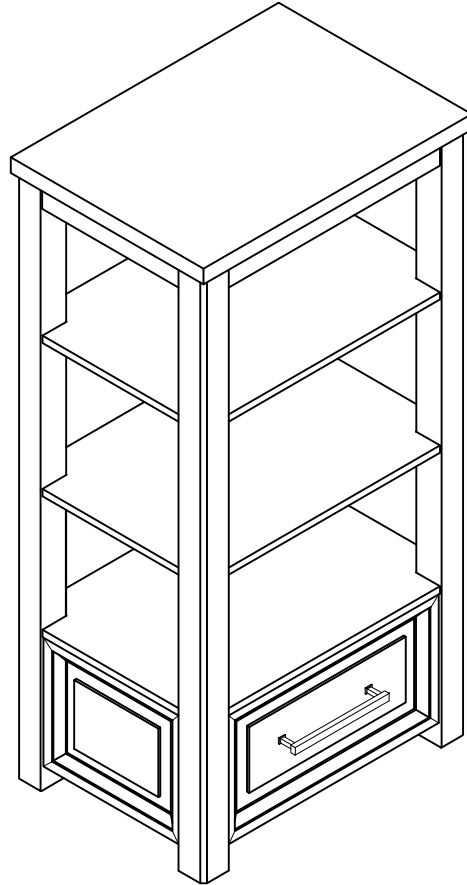

**PARTS LIST / LISTE DES PIÈCES / LISTA DE PIEZAS**

PRODUCT NAME / NUMBER(S) : S860DJ-310

PRODUCT NAME / NUMBER(S) : Display bookcase

Bibliothèque d'exposition

Librería estantería para exposición

Ⓐ

x1 Display Bookcase  
x1 Bibliothèque d'exposition  
x1 Librería estantería para exposición

Ⓑ

x1 Furniture Tipping Restraint \*  
x1 Systeme antibasculement  
x1 Control para evitar volcos

\* Replaceable Part

\* Replaceable Part

x1 RS860DJ-310-PULL- Pull + Screw \*  
Poignée + vis  
Tirador + Tornillo