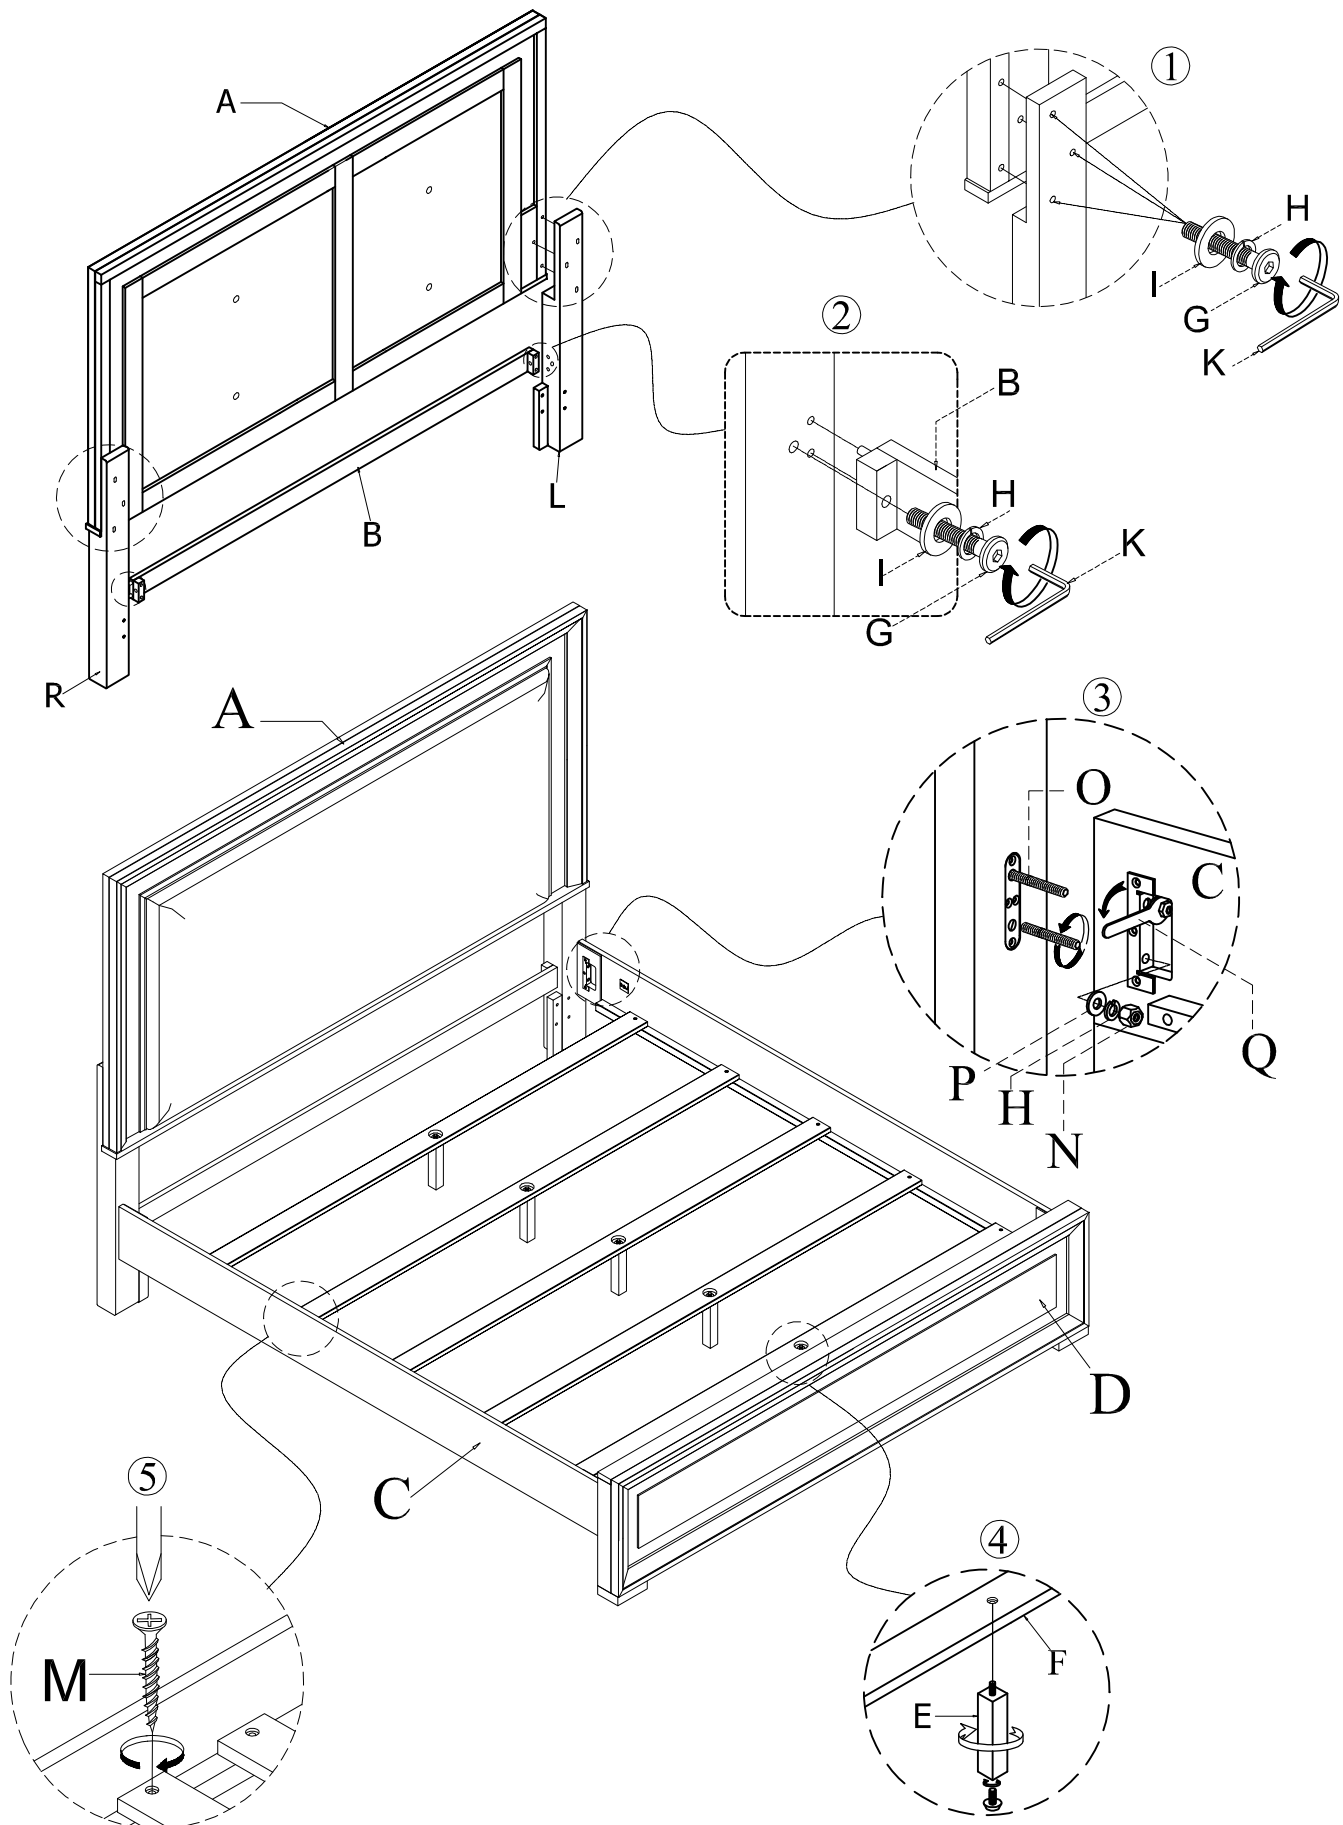

x8 Allen bolt Ø5/16"x50mm \*  
x8 Vis à tête creuse hexagonale Ø5/16"x50mm  
x8 Perno Allen Ø5/16"x50mm

x16 Lock washer Ø5/16"x13mm\*  
x16 Rondelle de blocage Ø5/16"x13mm  
x16 Arandela de Seguridad Ø5/16"x13mm

x8 Flat Washer Ø5/16"x19x1.5mm \*  
x8 Rondelle plate Ø5/16"x19x1.5mm  
x8 Arandela plana Ø5/16"x19x1.5mm

x1 Allen Key 4mm\*  
x1 Clé hexagonale 4mm  
x1 Llave Allen 4mm

x10 Wood Screw #8x35mm\*  
x10 Vis à bois #8x35mm  
x10 Tornillo para madera #8x35mm

x8 Hex nut \*  
x8 Écrou hexagonal  
x8 Tuerca hexagonal

x8 Hanger bolt Ø5/16x 88mm \*  
x8 Boulon-vis Ø5/16x 88mm  
x8 Perno de suspensión Ø5/16x 88mm

x8 Flat Washer Ø5/16"x16x1.5mm \*  
x8 Rondelle plate Ø5/16"x16x1.5mm  
x8 Arandela plana Ø5/16"x16x1.5mm

x1 Hex Wrench \*  
x1 Clé hexagonale  
x1 Llave hexagonal

\* Replaceable Part

\* Replaceable Part

x1 RS860DJ- 252 -LEGL- Left Leg\*  
Patte de gauche  
Pata izquierda

x1 RS860DJ- 252 - LEGR -Right Leg\*  
Patte de droite  
Pata derecha