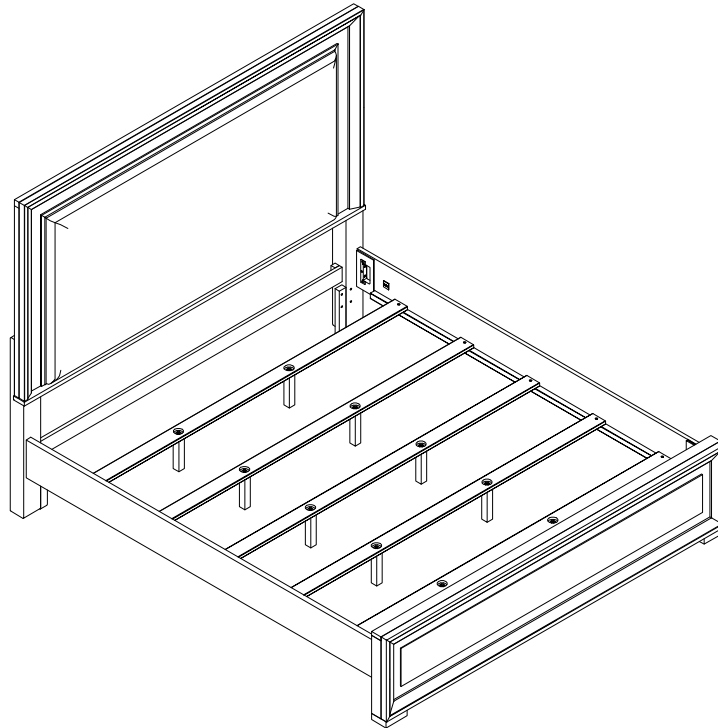

REPLACEABLE PART / PARTIE REMPLACABLE / PARTE REEMPLAZABLE

PRODUCT NAME / NUMBER(S): S860DJ-272/271/400

Description If Available / Needed : 6/6-6/0 upholstered headboard - tête de très grand lit standard et californien capitonnée -

cabecera de cama tapizada de 6/6-6/0

6/6-6/0 panel fb & slats - pied de très grand lit standard et californien en panneau avec banc de lit - pie de cama estilo panel con listones de 6/6-6/0

5/0-6/6 set of side rails - traverses de grand lit et très grand lit - juego de travesaños laterales de cama de 5/0 y 6/6

* Replaceable Part