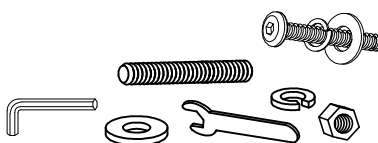

x1 RS860DJ-272-HWKIT-Hardware kit list*
Liste des pièces de quincaillerie
Lista del kit de materiales

* Replaceable Part