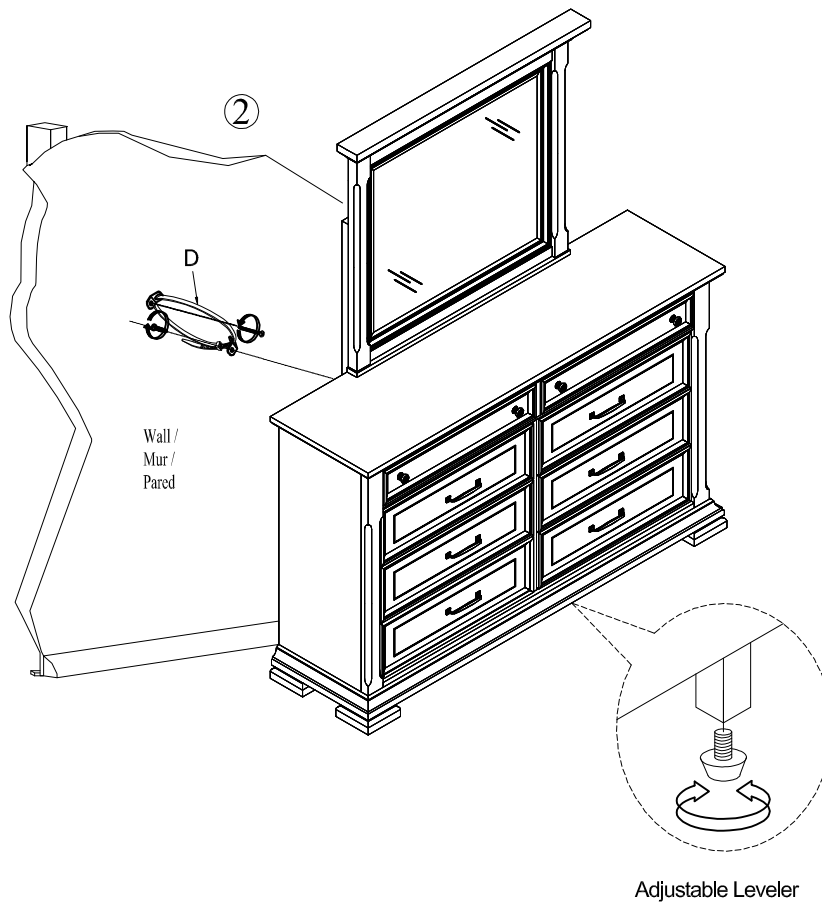

* Replaceable Part