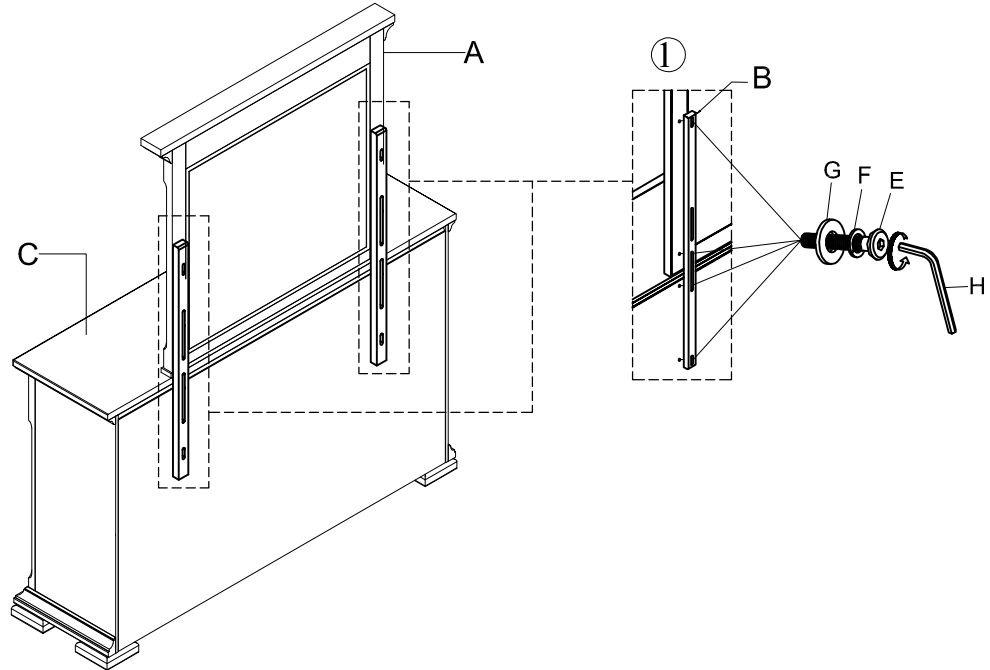

* Replaceable Part