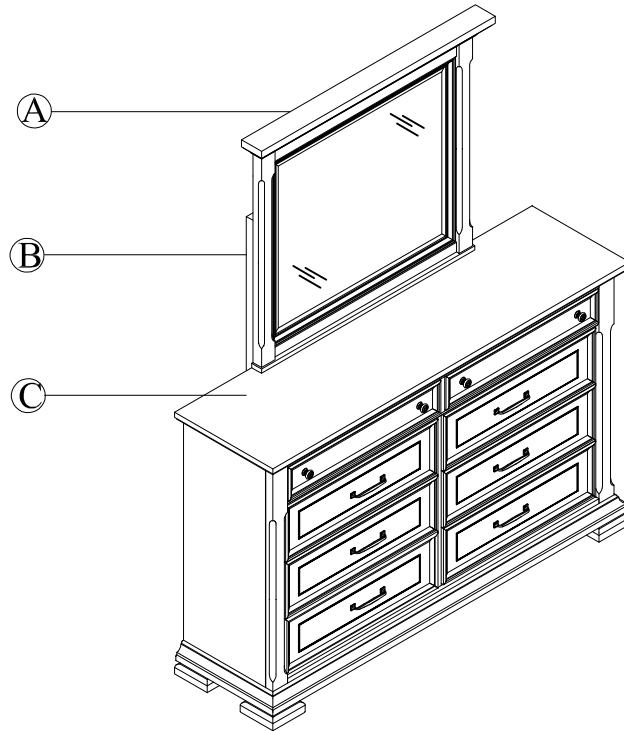

PARTS LIST / LISTE DES PIÈCES / LISTA DE PIEZAS

PRODUCT NAME / NUMBER(S) : S862DJ-010 / S862DJ-030

Description If Available / Needed : Dresser - Mirror
Commode / Miroir
Tocador / Espejo

x1 Mirror
x1 Miroir
x1 Espejo

x2 Mirror Support
x2 Supporte de miroir
x2 Soporte del espejo

x1 Dresser *
x1 Commode
x1 Tocador

x1 Furniture Tipping Restraint *
x1 Systeme antibasculement
x1 Control para evitar vulcos

x8 Allen bolt Ø1/4"x18 x35mm*
x8 Vis à tête creuse hexagonale Ø1/4"x18x35mm"
x8 Perno Allen Ø1/4"x18x35mm