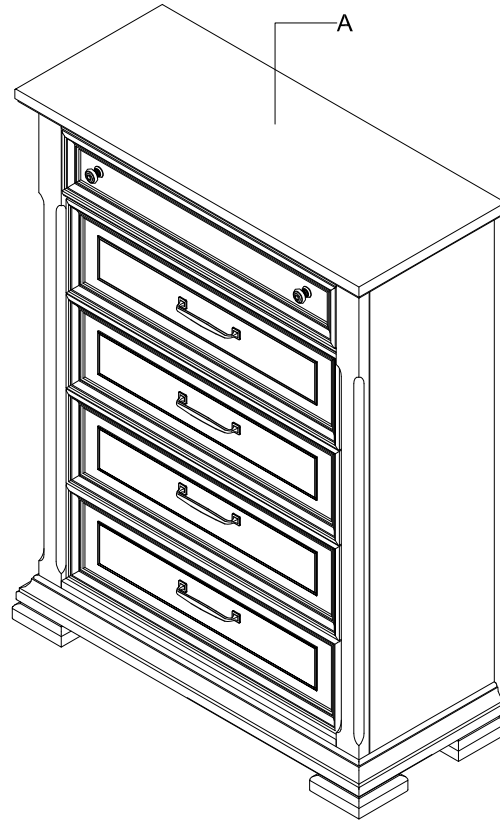

x1 Drawer Chest
x1 Commode À Tiroirs
x1 Cómoda

x1 Furniture Tipping Restraint*
x1 Systeme antibasculement
x1 Control para evitar vulcos

* Replaceable Part

x4 RS862DJ-010-PULL-Pull + Screw *
Poignée + vis
Tirador + Tornillo

x2 RS862DJ-010-KNOB-Knob + Screw *
Poignée + vis
Tirador + Tornillo

x5 COMGLIDE-12-45-Common Glide 12in-45mm *
Tiroir Glide
Deslizamiento del cajón

x4 RC-WH-NAIL-White plastic nail *
Clou en plastique
Clavo de plástico