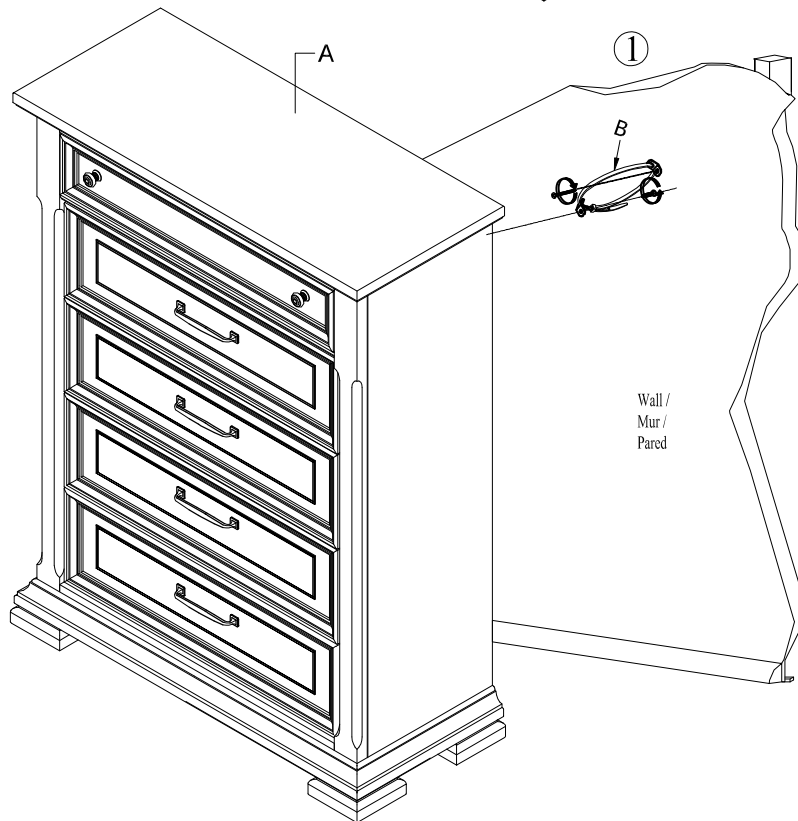

x1 Drawer Chest
x1 Commode À Tiroirs
x1 Cómoda

x1 Furniture Tipping Restraint*
x1 Systeme antibasculement
x1 Control para evitar vulcos

* Replaceable Part

x4 RS862DJ-010-PULL-Pull + Screw *
Poignée + vis
Tirador + Tornillo

x2 RS862DJ-010-KNOB-Knob + Screw *
Poignée + vis
Tirador + Tornillo

x5 COMGLIDE-12-45-Common Glide 12in-45mm *
Tiroir Glide
Deslizamiento del cajón

x4 RC-WH-NAIL-White plastic nail *
Clou en plastique
Clavo de plástico