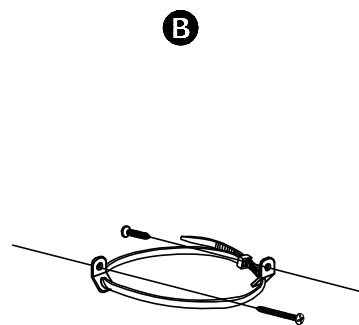

x1 Door chest
x1 Commode avec porte
x1 Cómoda con puertas

x1 Furniture Tipping Restraint *
x1 Systeme antibasculement
x1 Control para evitar vulcos

* Replaceable Part

x5 RS862DJ-010-PULL-Pull + Screw *
Poignée + vis
Tirador + Tornillo

x3 RS862DJ-010-KNOB-Knob + Screw*
Poignée + vis
Tirador + Tornillo

x6 COMGLIDE-12-45-Common Glide 12in-45mm*
Tiroir Glide
Deslizamiento del cajón

x2 RC-WH-NAIL-White plastic nail *
Clou en plastique
Clavo de plástico

x4 RS862DJ-045-CLIP- Clip with Srew*
Supports Pour Tablette et vis
Soporte De Las Repisas y Tornillo

x1 RC-ANTI-TIP-Anti-tipping Restraint *
Liste des pièces de quincaillerie antibasculent
Lista del kit de materiales antivuelco

* Replaceable Part