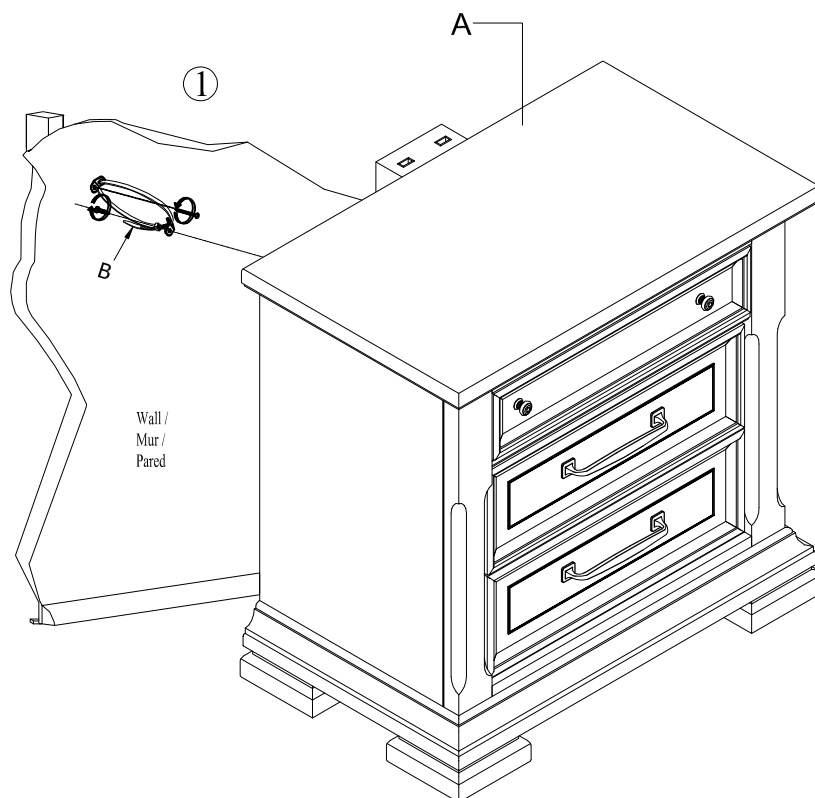

x1 Night stand
x1 Table de chevet
x1 Mesa de noche

x1 Furniture Tipping Restraint*
x1 Systeme antibasculement
x1 Control para evitar vulcos

* Replaceable Part

x2 RS862DJ-010-PULL-Pull + Screw*
Poignée + vis
Tirador + Tornillo

x2 RS862DJ-010-KNOB-Knob + Screw*
Poignée + vis
Tirador + Tornillo

x3 COMGLIDE-10-45-Common Glide 10in-45mm*
Tiroir Glide
Deslizamiento del cajón

x1 RS862DJ-050-USB- USB ports*
Prises USB
Conectores USB