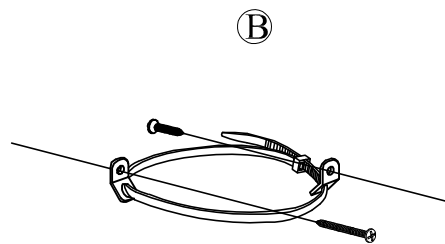

x1 Night stand
x1 Table de chevet
x1 Mesa de noche

x1 Furniture Tipping Restraint*
x1 Systeme antibasculement
x1 Control para evitar vulcos

* Replaceable Part

x2 RS862DJ-010-PULL-Pull + Screw*
Poignée + vis
Tirador + Tornillo

x2 RS862DJ-010-KNOB-Knob + Screw*
Poignée + vis
Tirador + Tornillo

x3 COMGLIDE-10-45-Common Glide 10in-45mm*
Tiroir Glide
Deslizamiento del cajón

x1 RS862DJ-050-USB- USB ports*
Prises USB
Conectores USB

x4 RC-WH-NAIL-White plastic nail*
Clou en plastique
Clavo de plástico

x1 RC-ANTI-TIP-Anti-tipping Restraint*
Liste des pièces de quincaillerie antibasculent
Lista del kit de materiales antivuelco

x1 RS862DJ-050-FELT- Removable felt*
-Feutre
-Fieltro