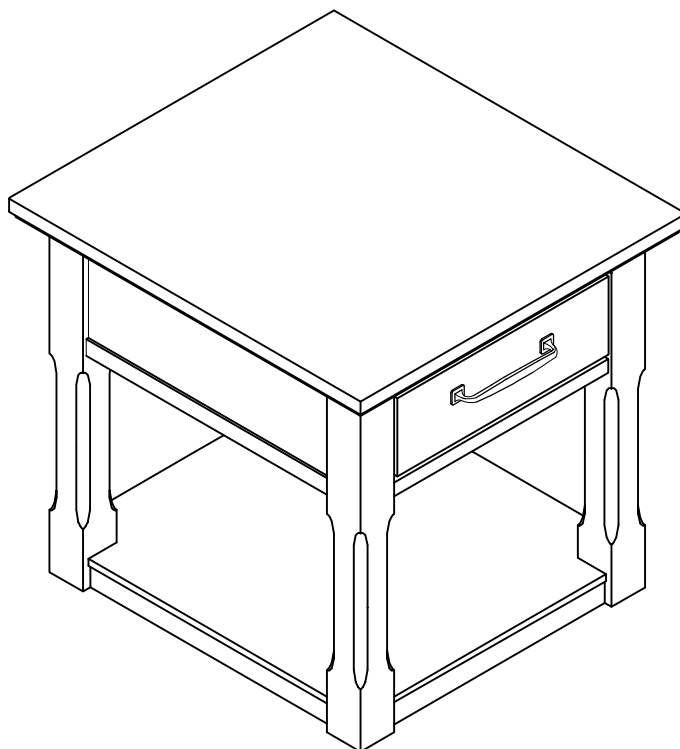

x1 End Table
x1 Table de bout
x1 Mesa final

REPLACEABLE PART / PARTIE REMPLACABLE / PARTE REEMPLAZABLE

PRODUCT NAME / NUMBER(S) : S862DJ-102

Description If Available / Needed : End Table

Table de bout

Mesa final

x1 RS862DJ-102-PULL-Pull+ Screw *
Poignée + vis
Tirador + Tornillo

x1 COMGLIDE-12-45-Common Glide 12in-45mm *
Tiroir Glide
Deslizamiento del cajón

x4 RC-WH-NAIL-White plastic nail *
Clou en plastique
Clavo de plástico

* Replaceable Part