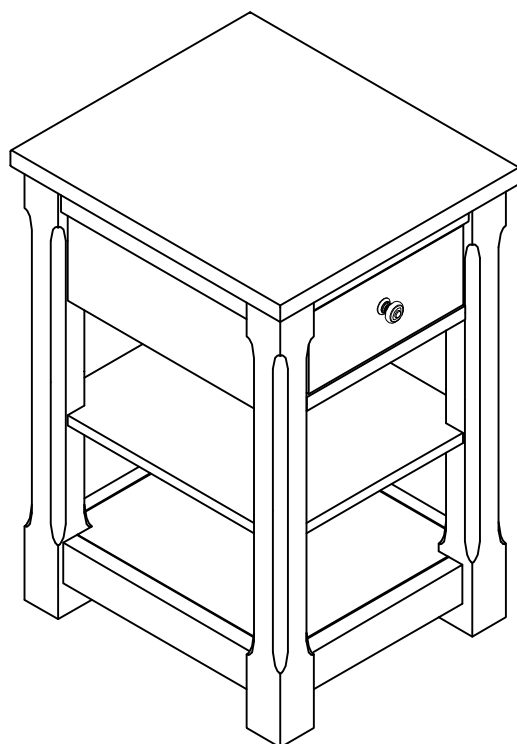

x1 Chairside Table  
x1 Table d'appoint  
x1 Mesa auxiliar

x1 RS862DJ-103-KNOB-Knob+ Screw\*  
Poignée + vis  
Tirador + Tornillo

x1 COMGLIDE-12-45-Common Glide 12in-45mm\*  
Tiroir Glide  
Deslizamiento del cajón

x4 RC-WH-NAIL-White plastic nail\*  
Clou en plastique  
Clavo de plástico