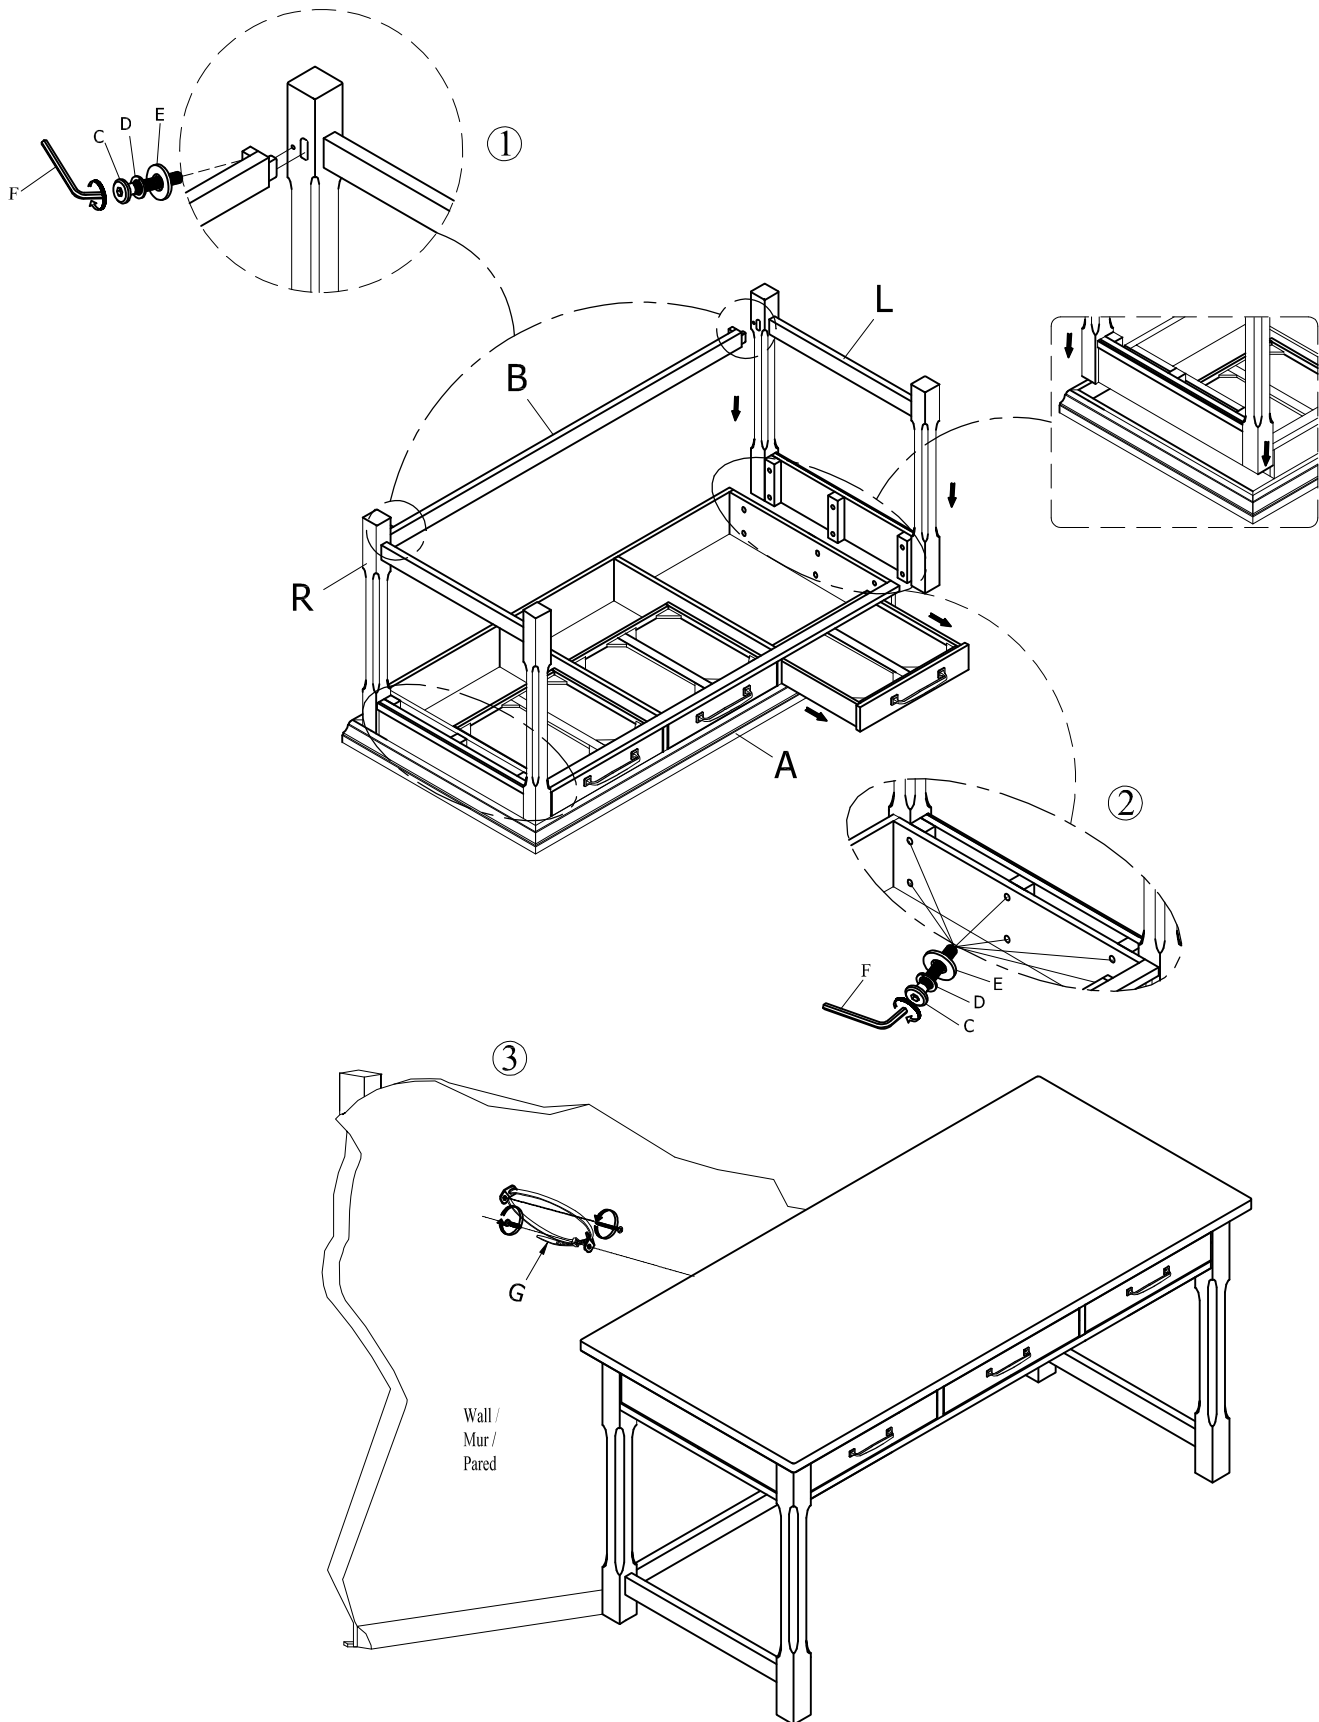

x1 Desk top  
x1 Plateau de bureau  
x1 Tablero de escritorio

x1 Leg Left \*  
x1 Patte gauche  
x1 Pata izquierda

x1 Leg Right \*  
x1 Patte droite  
x1 Pata derecha

x1 S860DJ-113-RAIL-Connect rail \*  
Traverse  
Travesaño

C

x14 Allen bolt Ø5/16"x18 x40mm \*  
x14 Vis à tête creuse hexagonale Ø5/16"x18x40mm"  
x14 Perno Allen Ø5/16"x18x32mm

D

x14 Lock washer Ø5/16"x13mm \*  
x14 Rondelle de blocage Ø5/16"x13mm  
x14 Arandela de Seguridad Ø5/16"x13mm

E

x14 Flat Washer Ø5/16"x19x1.5mm \*  
x14 Rondelle plate Ø5/16"x19x1.5mm  
x14 Arandela plana Ø5/16"x19x1.5mm

F

x1 Allen Key 4mm \*  
x1 Clé hexagonale 4mm  
x1 Llave Allen 4mm

G

x1 Furniture Tipping Restraint \*  
x1 Systeme antibasculement  
x1 Control para evitar vulcos

\* Replaceable Part

\* Replaceable Part

x1 RS862DJ-113-LEGL-Left leg \*  
Patte de gauche  
Pata izquierda

x1 RS862DJ-113- LEGR -Right leg \*  
Patte de droite  
Pata derecha

x1 RS862DJ-113-RAIL-Connect rail \*  
Traverse  
Travesaño