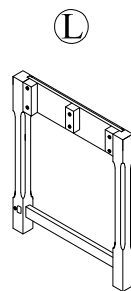

x1 Desk top  
x1 Plateau de bureau  
x1 Tablero de escritorio

x1 Leg Left \*  
x1 Patte gauche  
x1 Pata izquierda

x1 Leg Right \*  
x1 Patte droite  
x1 Pata derecha

x1 S860DJ-113-RAIL-Connect rail \*  
Traverse  
Travesaño

C

x14 Allen bolt Ø5/16"x18 x40mm \*  
x14 Vis à tête creuse hexagonale Ø5/16"x18x40mm"  
x14 Perno Allen Ø5/16"x18x32mm

D

x14 Lock washer Ø5/16"x13mm \*  
x14 Rondelle de blocage Ø5/16"x13mm  
x14 Arandela de Seguridad Ø5/16"x13mm

E

x14 Flat Washer Ø5/16"x19x1.5mm \*  
x14 Rondelle plate Ø5/16"x19x1.5mm  
x14 Arandela plana Ø5/16"x19x1.5mm

F

x1 Allen Key 4mm \*  
x1 Clé hexagonale 4mm  
x1 Llave Allen 4mm

G

x1 Furniture Tipping Restraint \*  
x1 Systeme antibasculement  
x1 Control para evitar vulcos

\* Replaceable Part

\* Replaceable Part

x1 RS862DJ-113-LEGL-Left leg \*  
Patte de gauche  
Pata izquierda

x1 RS862DJ-113- LEGR -Right leg \*  
Patte de droite  
Pata derecha

x1 RS862DJ-113-RAIL-Connect rail \*  
Traverse  
Travesaño