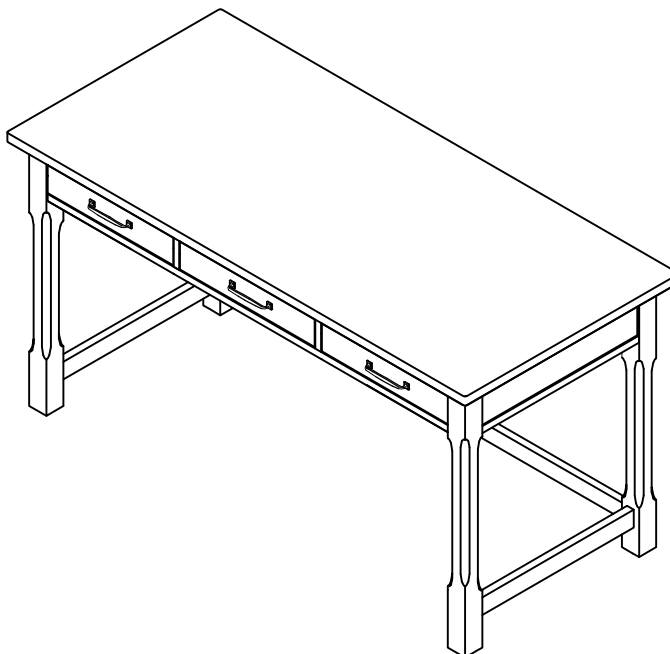

x1 Desk top  
x1 Plateau de bureau  
x1 Tablero de escritorio

x1 Leg Left \*  
x1 Patte gauche  
x1 Pata izquierda

x1 Leg Right \*  
x1 Patte droite  
x1 Pata derecha

x1 S860DJ-113-RAIL-Connect rail \*  
Traverse  
Travesaño

E

x14 Flat Washer Ø5/16"x19x1.5mm \*  
x14 Rondelle plate Ø5/16"x19x1.5mm  
x14 Arandela plana Ø5/16"x19x1.5mm

F

x1 Allen Key 4mm \*  
x1 Clé hexagonale 4mm  
x1 Llave Allen 4mm

G

x1 Furniture Tipping Restraint \*  
x1 Systeme antibasculement  
x1 Control para evitar vulcos

\* Replaceable Part

\* Replaceable Part

x1 RS862DJ-113-LEGL-Left leg \*  
Patte de gauche  
Pata izquierda

x1 RS862DJ-113- LEGR -Right leg \*  
Patte de droite  
Pata derecha

x1 RS862DJ-113-RAIL-Connect rail \*  
Traverse  
Travesaño