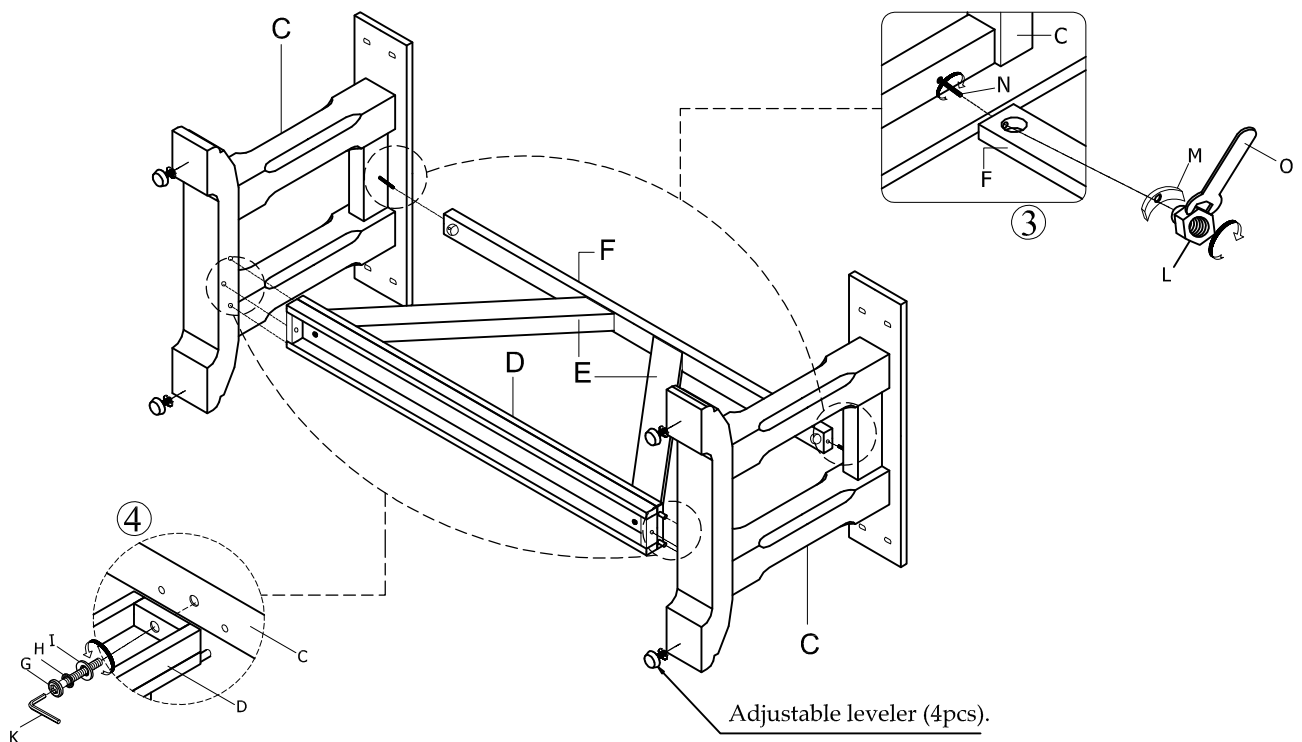

x2 Support Rail *
x2 Rail de support
x2 Riel de soporte

x1 Top Rail *
x1 Rail supérieur
x1 Riel superior

x14 Allen bolt Ø5/16"x18 x40mm *
x14 Vis à tête creuse hexagonale Ø5/16"x18x40mm
x14 Perno Allen Ø5/16"x18x40mm

x14 Lock washer Ø5/16mm*
x14 Rondelle de blocage Ø5/16mm
x14 Arandela de Seguridad Ø5/16mm

x14 Flat Washer Ø5/16"x19x1.5mm*
x14 Rondelle plate Ø5/16"x19x1.5mm
x14 Arandela plana Ø5/16"x19x1.5mm

x1 Allen Key 4mm *
x1 Clé hexagonale 4mm
x1 Llave Allen 4mm

x2 Nuts Ø5/16"x13x8mm *
x2 Écrou Ø5/16"x13x8mm
x2 Tuerca Ø5/16"x13x8mm

x2 C Washer *
x2 C Rondelle
x2 C Arandela

x2 Hanger bolt Ø5/16x 88mm *
x2 Boulon-vis Ø5/16x 88mm
x2 Perno de suspensión Ø5/16x 88mm

x1 Open Wrench 13mm *
x1 clé à fourche 13mm
x1 Llave de boca 13mm

* Replaceable Part

* Replaceable Part

* Replaceable Part

x2 RS862DJ-131-SURAIL - Support Rail *
- Rail de support
- Riel de soporte

x1 RS862DJ-131-OSTRE- Bottom stretcher *
- Civière inférieure
- Camilla inferior