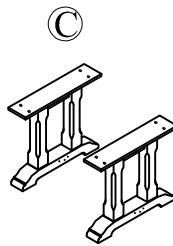

x1 Table Top
x1 Dessus de table
x1 Tablero de mesa

x1 Table Leaf
x1 Dessus de table centrale
x1 Tablero de mesa central

x2 Table Leg
x2 Patte de table
x2 Pata de mesa

x1 Bottom stretcher *
x1 Civière inférieure
x1 Camilla inferior

x2 Support Rail *
x2 Rail de support
x2 Riel de soporte

x1 Top Rail *
x1 Rail supérieur
x1 Riel superior

x14 Allen bolt Ø5/16"x18 x40mm *
x14 Vis à tête creuse hexagonale Ø5/16"x18x40mm
x14 Perno Allen Ø5/16"x18x40mm

x14 Lock washer Ø5/16mm*
x14 Rondelle de blocage Ø5/16mm
x14 Arandela de Seguridad Ø5/16mm

x14 Flat Washer Ø5/16"x19x1.5mm*
x14 Rondelle plate Ø5/16"x19x1.5mm
x14 Arandela plana Ø5/16"x19x1.5mm

x1 Allen Key 4mm *
x1 Clé hexagonale 4mm
x1 Llave Allen 4mm

x2 Nuts Ø5/16"x13x8mm *
x2 Écrou Ø5/16"x13x8mm
x2 Tuerca Ø5/16"x13x8mm

x2 C Washer *
x2 C Rondelle
x2 C Arandela

x2 Hanger bolt Ø5/16x 88mm *
x2 Boulon-vis Ø5/16x 88mm
x2 Perno de suspensión Ø5/16x 88mm