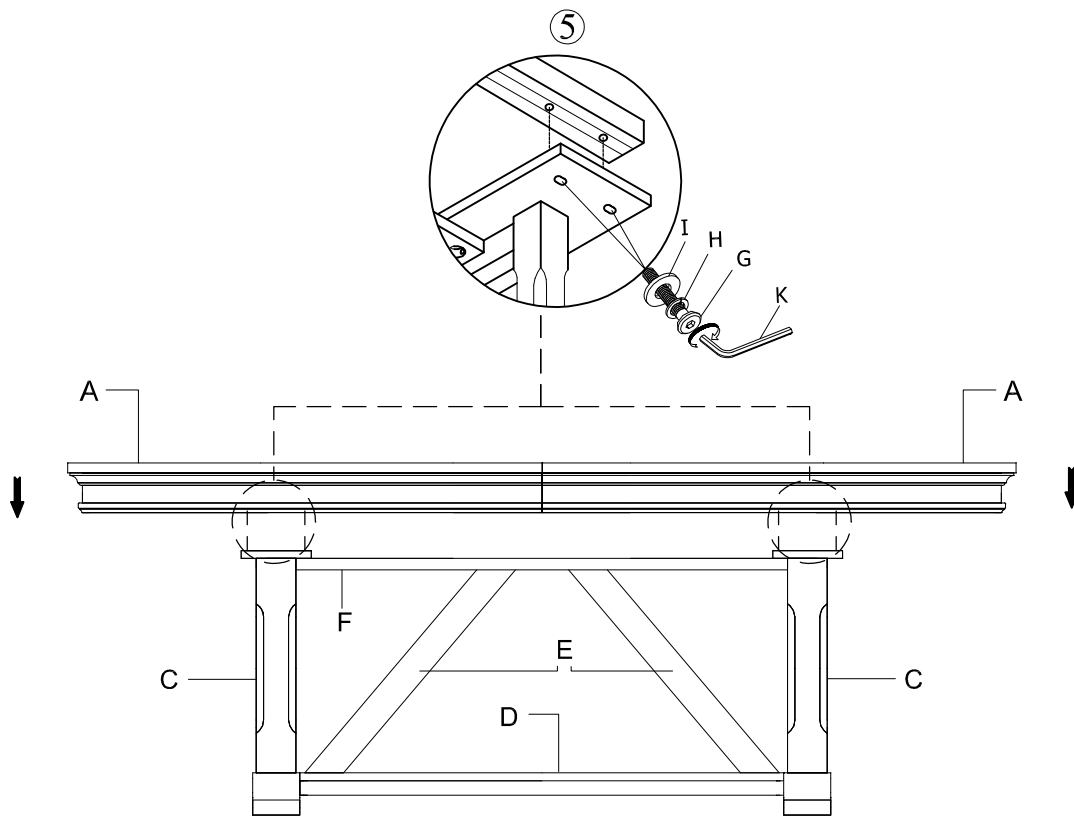

x2 Support Rail *
x2 Rail de support
x2 Riel de soporte

x1 Top Rail *
x1 Rail supérieur
x1 Riel superior

x14 Allen bolt Ø5/16"x18 x40mm *
x14 Vis à tête creuse hexagonale Ø5/16"x18x40mm
x14 Perno Allen Ø5/16"x18x40mm

x14 Lock washer Ø5/16mm*
x14 Rondelle de blocage Ø5/16mm
x14 Arandela de Seguridad Ø5/16mm

x14 Flat Washer Ø5/16"x19x1.5mm*
x14 Rondelle plate Ø5/16"x19x1.5mm
x14 Arandela plana Ø5/16"x19x1.5mm

x1 Allen Key 4mm *
x1 Clé hexagonale 4mm
x1 Llave Allen 4mm

x2 Nuts Ø5/16"x13x8mm *
x2 Écrou Ø5/16"x13x8mm
x2 Tuerca Ø5/16"x13x8mm

x2 C Washer *
x2 C Rondelle
x2 C Arandela

x2 Hanger bolt Ø5/16x 88mm *
x2 Boulon-vis Ø5/16x 88mm
x2 Perno de suspensión Ø5/16x 88mm

x1 Open Wrench 13mm *
x1 clé à fourche 13mm
x1 Llave de boca 13mm

* Replaceable Part

* Replaceable Part

* Replaceable Part

x2 RS862DJ-131-SURAIL - Support Rail *
- Rail de support
- Riel de soporte

x1 RS862DJ-131-OSTRE- Bottom stretcher *
- Civière inférieure
- Camilla inferior