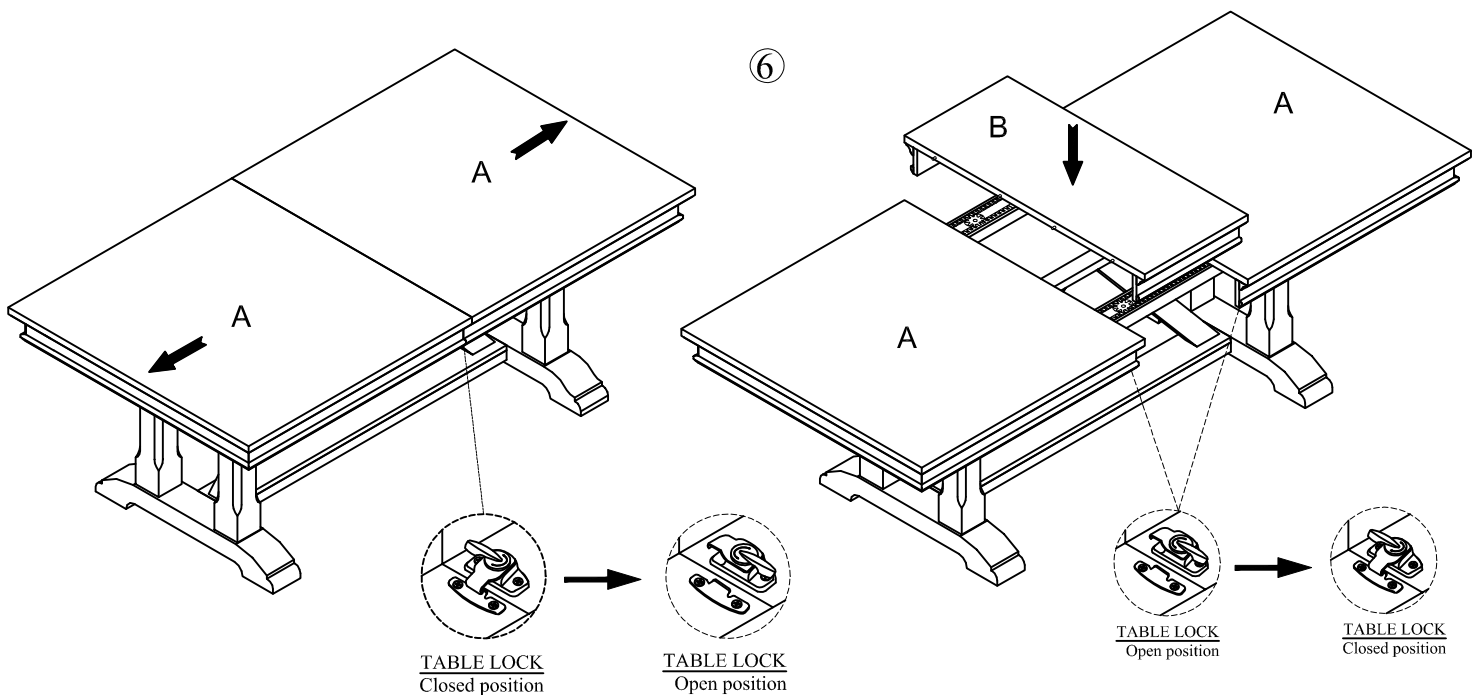

x2 Nuts Ø5/16"x13x8mm *
x2 Écrou Ø5/16"x13x8mm
x2 Tuerca Ø5/16"x13x8mm

x2 C Washer *
x2 C Rondelle
x2 C Arandela

x2 Hanger bolt Ø5/16x 88mm *
x2 Boulon-vis Ø5/16x 88mm
x2 Perno de suspensión Ø5/16x 88mm

x1 Open Wrench 13mm *
x1 clé à fourche 13mm
x1 Llave de boca 13mm

* Replaceable Part

* Replaceable Part

* Replaceable Part

x2 RS862DJ-131-SURAIL - Support Rail *
- Rail de support
- Riel de soporte

x1 RS862DJ-131-OSTRE- Bottom stretcher *
- Civière inférieure
- Camilla inferior