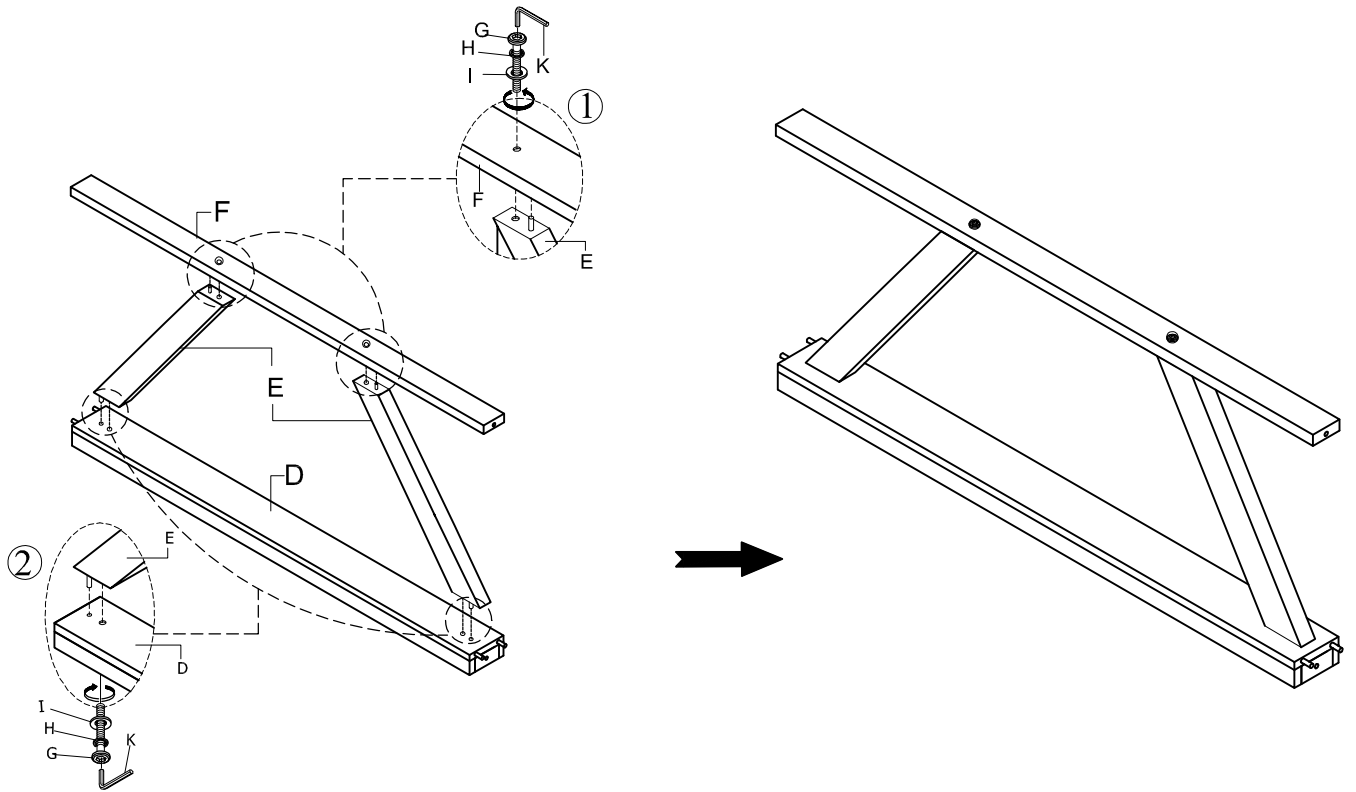

x2 Support Rail *
x2 Rail de support
x2 Riel de soporte

x1 Top Rail *
x1 Rail supérieur
x1 Riel superior

x14 Allen bolt Ø5/16"x18 x40mm *
x14 Vis à tête creuse hexagonale Ø5/16"x18x40mm
x14 Perno Allen Ø5/16"x18x40mm

x2 Nuts Ø5/16"x13x8mm *
x2 Écrou Ø5/16"x13x8mm
x2 Tuerca Ø5/16"x13x8mm

x2 C Washer *
x2 C Rondelle
x2 C Arandela

x2 Hanger bolt Ø5/16x 88mm *
x2 Boulon-vis Ø5/16x 88mm
x2 Perno de suspensión Ø5/16x 88mm

x1 Open Wrench 13mm *
x1 clé à fourche 13mm
x1 Llave de boca 13mm

* Replaceable Part

* Replaceable Part

* Replaceable Part

x2 RS862DJ-131-SURAIL - Support Rail *
- Rail de support
- Riel de soporte

x1 RS862DJ-131-OSTRE- Bottom stretcher *
- Civière inférieure
- Camilla inferior