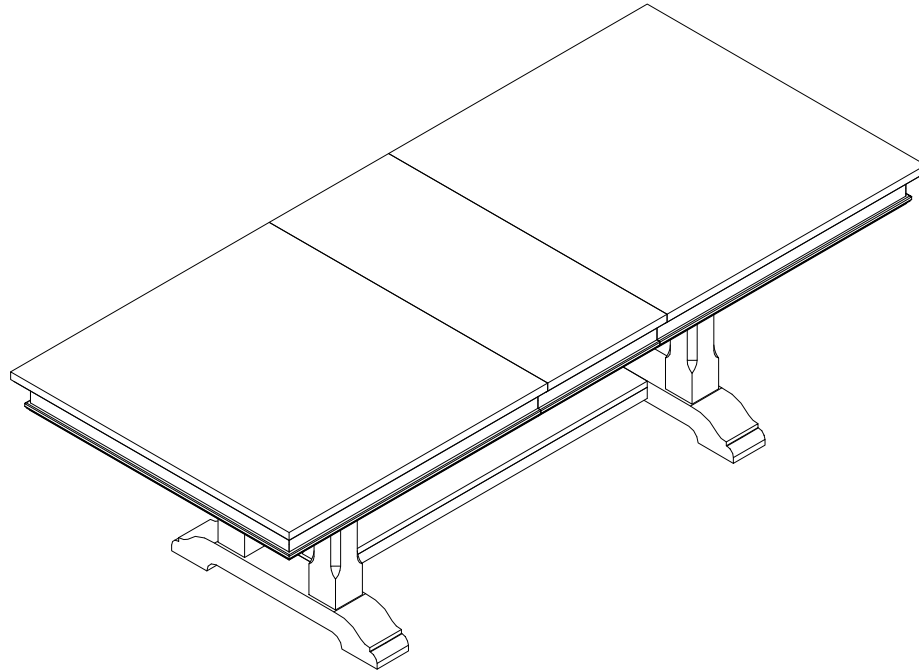

x1 Open Wrench 13mm *
x1 clé à fourche 13mm
x1 Llave de boca 13mm

* Replaceable Part

* Replaceable Part

* Replaceable Part

x2 RS862DJ-131-SURAIL - Support Rail *
- Rail de support
- Riel de soporte

x1 RS862DJ-131-OSTRE- Bottom stretcher *
- Civière inférieure
- Camilla inferior

x1 RS862DJ-131-TRAIL- Top rail *
- Rail supérieur
- Riel superior

x4 RC-FG-WHITE- White leveler *
Patin réglable
Nivelador ajustable

x1 RS862DJ-131-HWKIT - Hardware Kit *
Liste des pièces de quincaillerie
Lista del kit de materiales