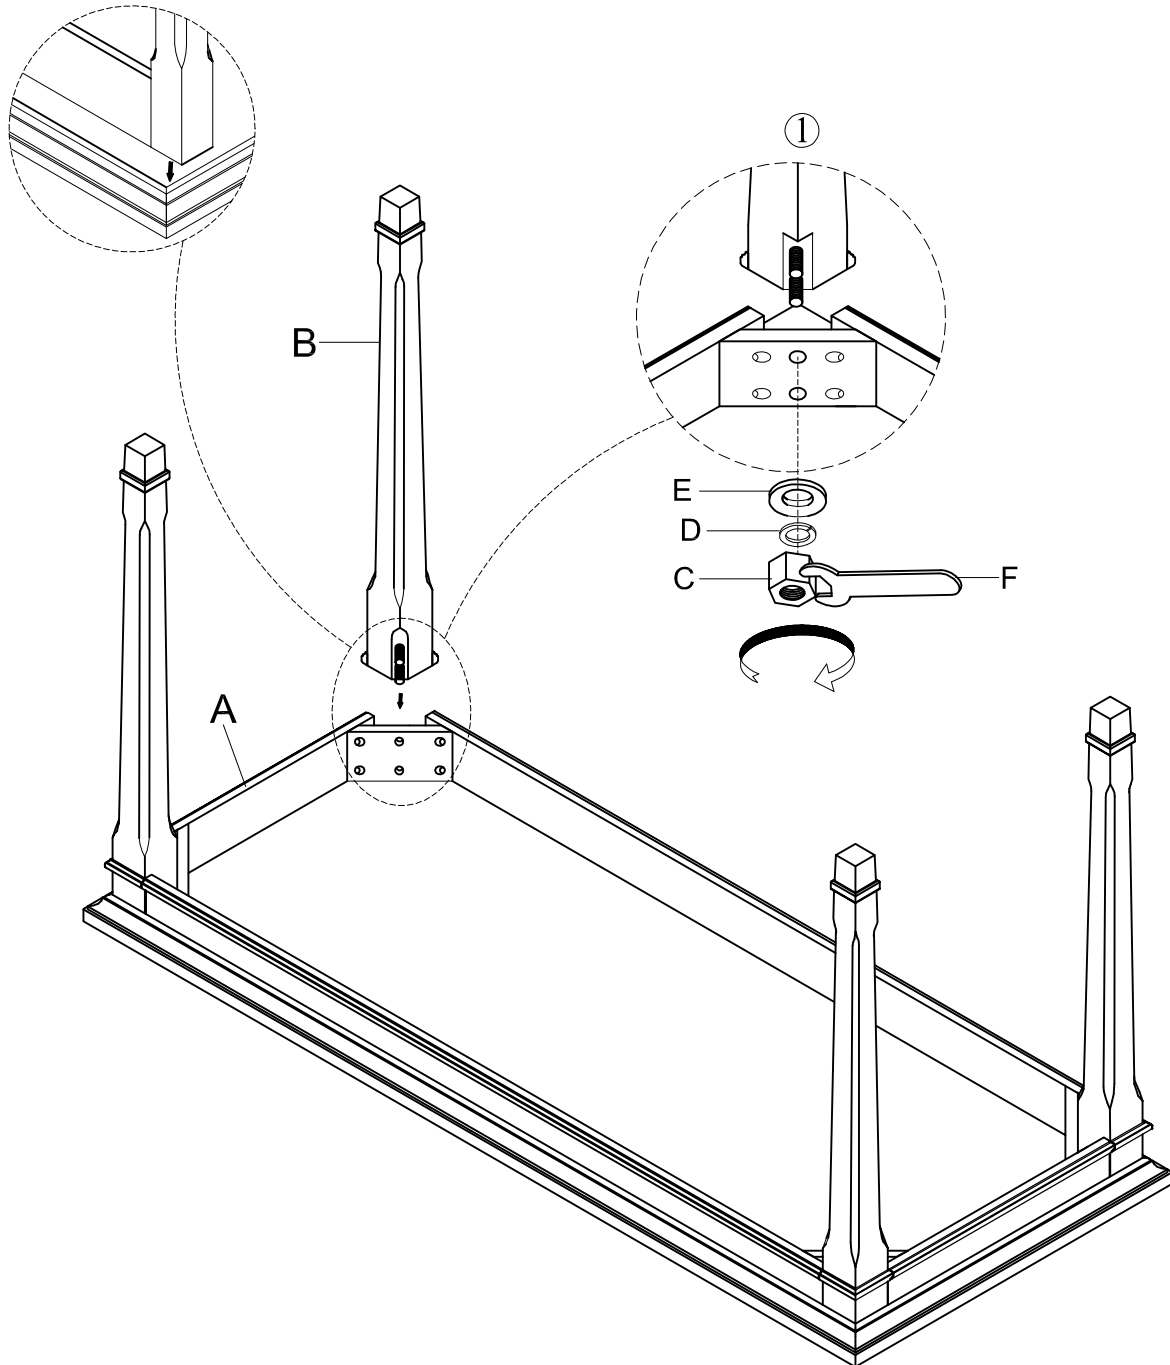

PARTS LIST / LISTE DES PIÈCES / LISTA DE PIEZAS

PRODUCT NAME / NUMBER(S) : S862DJ-136

Description If Available / Needed : Pub Ht Leg Table

Patte de Table

Pata de mesa

x1-Table Top
x1-Dessus de table
x1-Tablero de mesa

x4-Leg Table *
x4-Patte de table
x4-Pata de mesa

x8 Hex nut 13mm *
x8 Écrou hexagonal 13mm
x8 Tuerca hexagonal 13mm

x8 Lock washer Ø5/16"x13mm *
x8 Rondelle de blocage Ø5/16"x13mm
x8 Arandela de Seguridad Ø5/16"x13mm

x8 Flat Washer Ø5/16"x19x1.5mm*
x8 Rondelle plate Ø5/16"x19x1.5mm
x8 Arandela plana Ø5/16"x19x1.5mm

x1 Open Wrench 13mm *
x1 clé à fourche 13mm
x1 Llave de boca 13mm

* Replaceable Part

* Replaceable Part

REPLACEABLE PART / PARTIE REMPLACABLE / PARTE REEMPLAZABLE

PRODUCT NAME / NUMBER(S) : S862DJ-136

Description If Available / Needed : Pub Ht Leg Table

Patte de Table

Pata de mesa

x4 RS862DJ-136-LEG-Leg Table *
Patte de table
Pata de mesa