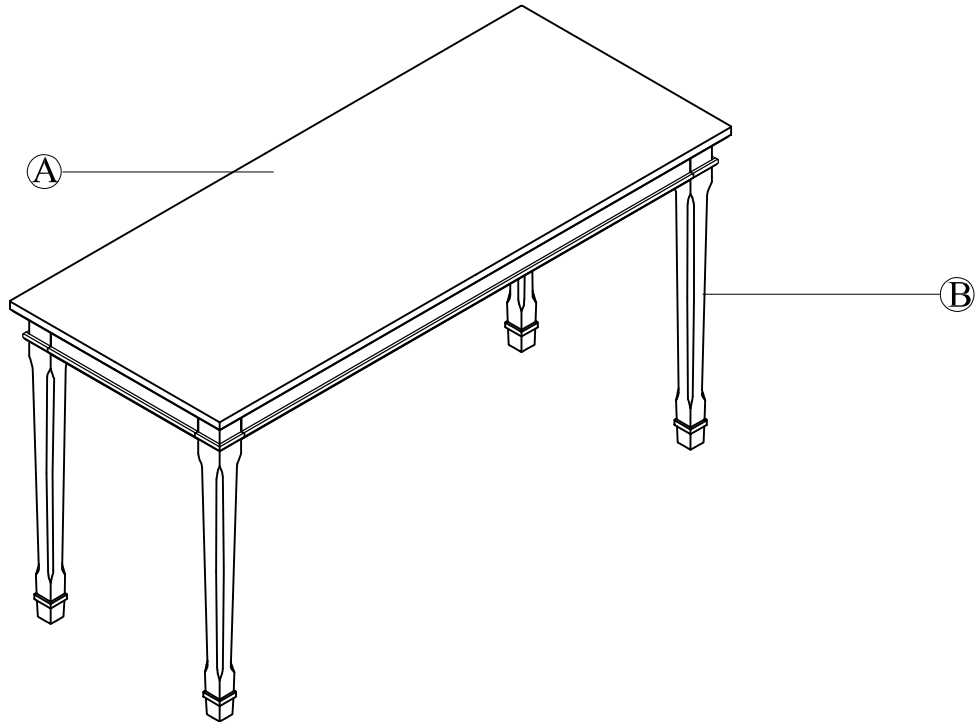

PARTS LIST / LISTE DES PIÈCES / LISTA DE PIEZAS

PRODUCT NAME / NUMBER(S) : S862DJ-136

Description If Available / Needed : Pub Ht Leg Table

Patte de Table

Pata de mesa

x1-Table Top
x1-Dessus de table
x1-Tablero de mesa

x4-Leg Table *
x4-Patte de table
x4-Pata de mesa

x8 Hex nut 13mm *
x8 Écrou hexagonal 13mm
x8 Tuerca hexagonal 13mm

x8 Lock washer Ø5/16"x13mm *
x8 Rondelle de blocage Ø5/16"x13mm
x8 Arandela de Seguridad Ø5/16"x13mm

x8 Flat Washer Ø5/16"x19x1.5mm*
x8 Rondelle plate Ø5/16"x19x1.5mm
x8 Arandela plana Ø5/16"x19x1.5mm

x1 Open Wrench 13mm *
x1 clé à fourche 13mm
x1 Llave de boca 13mm

* Replaceable Part

* Replaceable Part

REPLACEABLE PART / PARTIE REMPLACABLE / PARTE REEMPLAZABLE

PRODUCT NAME / NUMBER(S) : S862DJ-136

Description If Available / Needed : Pub Ht Leg Table

Patte de Table

Pata de mesa

x4 RS862DJ-136-LEG-Leg Table *
Patte de table
Pata de mesa