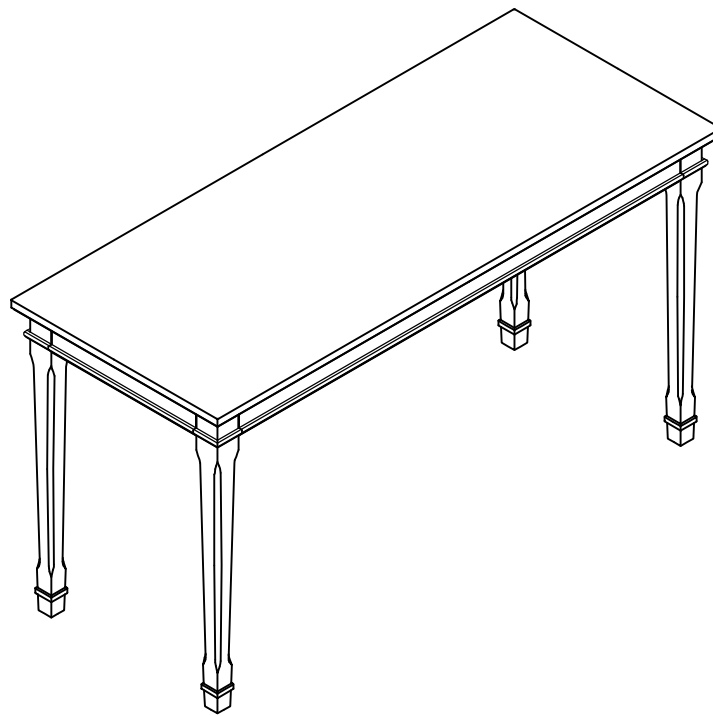

PARTS LIST / LISTE DES PIÈCES / LISTA DE PIEZAS

PRODUCT NAME / NUMBER(S) : S862DJ-136

Description If Available / Needed : Pub Ht Leg Table

Patte de Table

Pata de mesa

x1-Table Top
x1-Dessus de table
x1-Tablero de mesa

x8 Flat Washer Ø5/16"x19x1.5mm*
x8 Rondelle plate Ø5/16"x19x1.5mm
x8 Arandela plana Ø5/16"x19x1.5mm

x1 Open Wrench 13mm *
x1 clé à fourche 13mm
x1 Llave de boca 13mm

* Replaceable Part

* Replaceable Part

REPLACEABLE PART / PARTIE REMPLACABLE / PARTE REEMPLAZABLE

PRODUCT NAME / NUMBER(S) : S862DJ-136

Description If Available / Needed : Pub Ht Leg Table

Patte de Table

Pata de mesa

x4 RS862DJ-136-LEG-Leg Table *
Patte de table
Pata de mesa