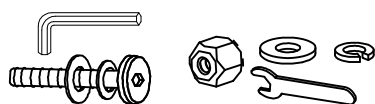

x1 RS862DJ-154-HWKIT - Hardware Kit*
Liste des pièces de quincaillerie
Lista del kit de materiales

* Replaceable Part