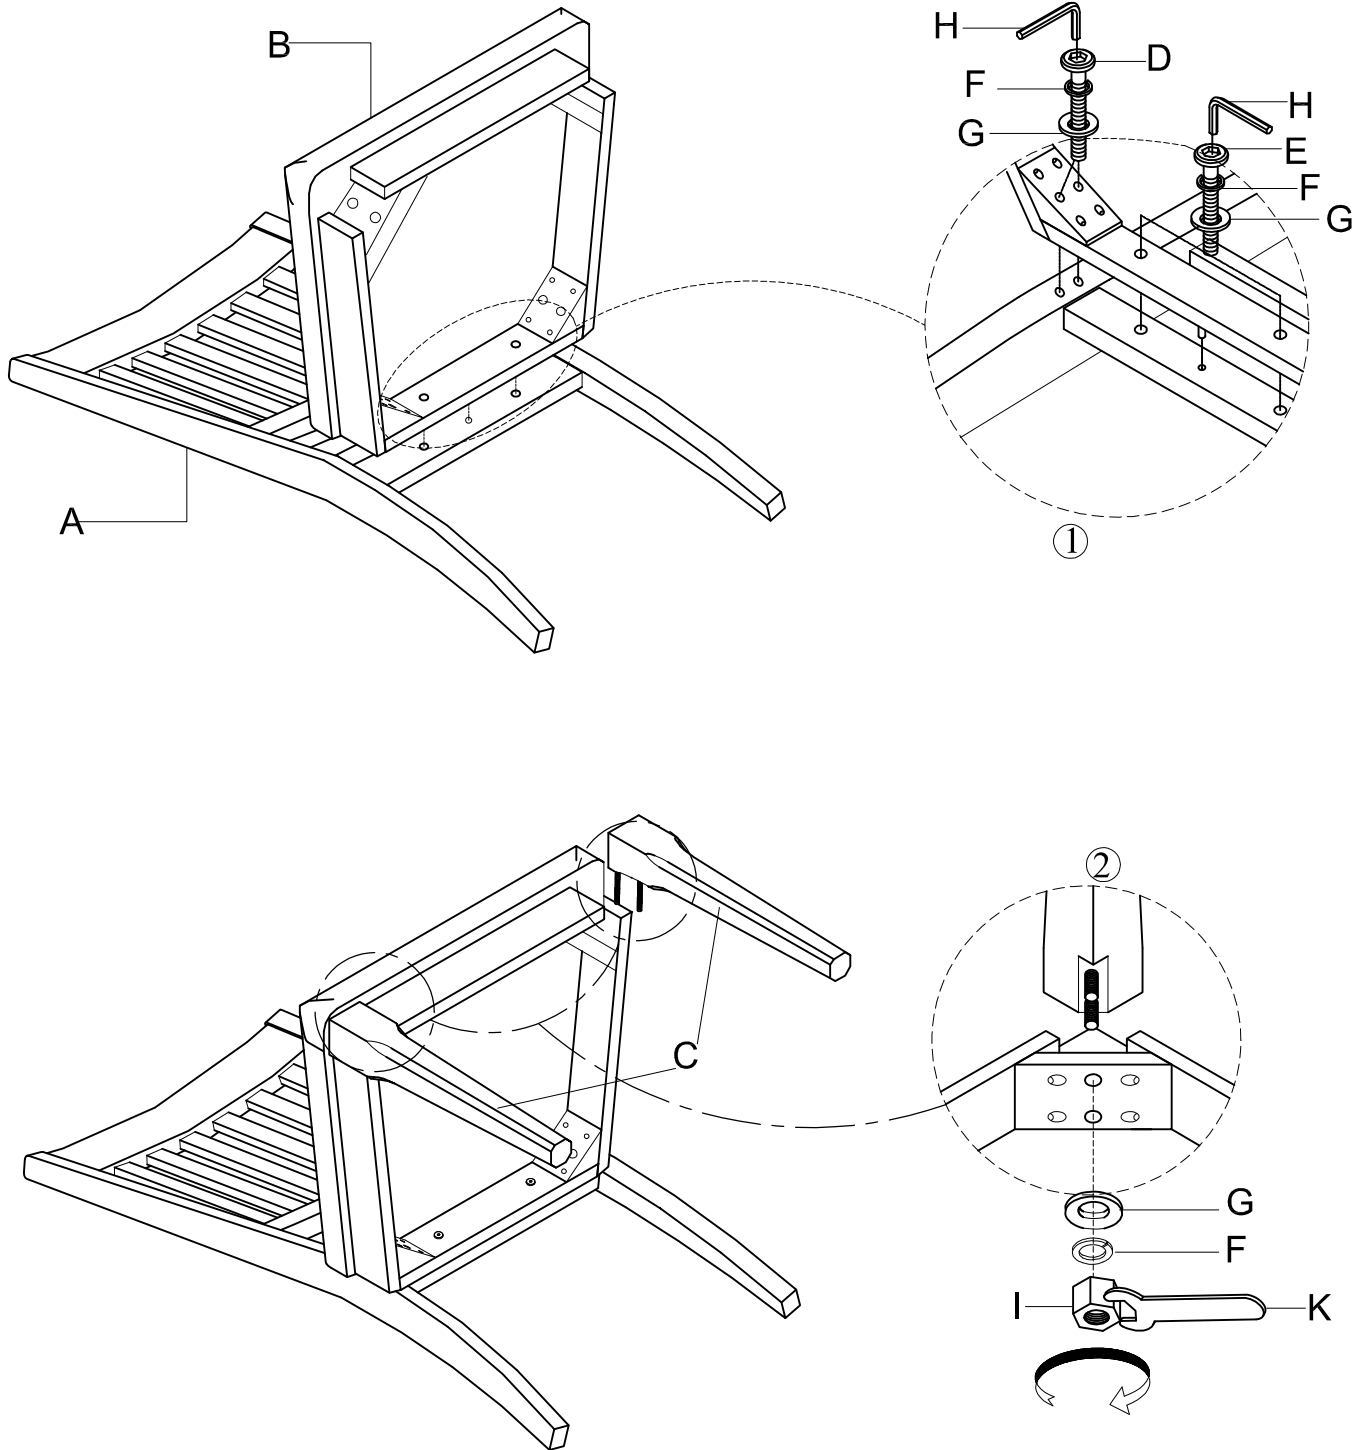

⑤

x2 Allen bolt Ø5/16"x18 x38mm *
x2 Vis à tête creuse hexagonale Ø5/16"x18x38mm
x2 Perno Allen Ø5/16"x18x38mm

⑥

x10 Lock washer Ø5/16"x13mm *
x10 Rondelle de blocage Ø5/16"x13mm
x10 Arandela de Seguridad Ø5/16"x13mm

⑦

x10 Flat Washer Ø5/16"x19x1.5mm *
x10 Rondelle plate Ø5/16"x19x1.5mm
x10 Arandela plana Ø5/16"x19x1.5mm

⑧

x1 Allen Key 4mm *
x1 Clé hexagonale 4mm
x1 Llave Allen 4mm

⑨

x4 Hex nut Ø5/16x13mm *
x4 Écrou hexagonal Ø5/16x13mm
x4 Tuerca hexagonal Ø5/16x13mm

⑩

x1 Open Wrench 13mm *
x1 clé à fourche 13mm
x1 Llave de boca 13mm

* Replaceable Part

REPLACEABLE PART / PARTIE REMPLACABLE / PARTE REEMPLAZABLE

PRODUCT NAME / NUMBER(S) : S862DJ-154

Description If Available / Needed : Dining side chair 2/ctn