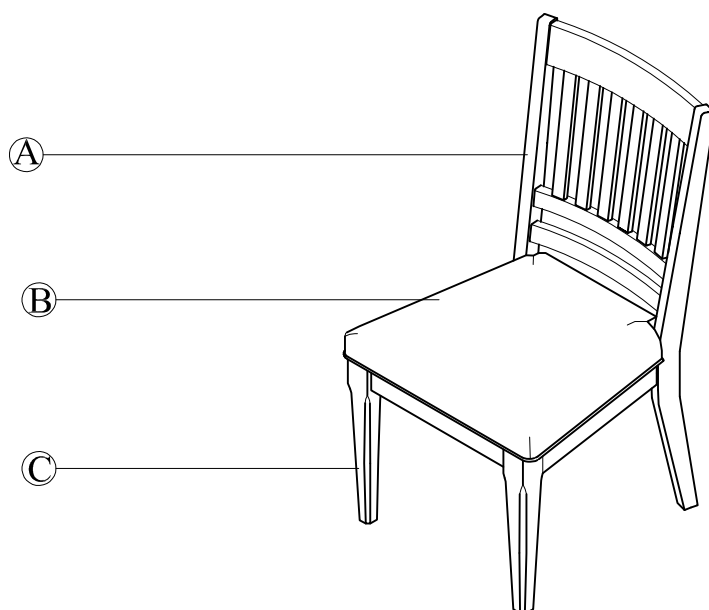

PARTS LIST / LISTE DES PIÈCES / LISTA DE PIEZAS

PRODUCT NAME / NUMBER(S) : S862DJ-154

Description If Available / Needed : Dining side chair 2/ctn

Chaise d'appoint 2 pièces par Boîte

Silla 2 unids Por Caja

①

x1 Chair Back *
x1 Dossier de chaise
x1 Respaldo de silla

②

x1 Chair Seat *
x1 Siège de chaise
x1 Asiento de silla

③

x2 Front leg *
x2 Patte avant
x2 Pata delantera

④

x4 Allen bolt Ø5/16"x18 x75mm *
x4 Vis à tête creuse hexagonale Ø5/16"x18x75mm
x4 Perno Allen Ø5/16"x18x75mm