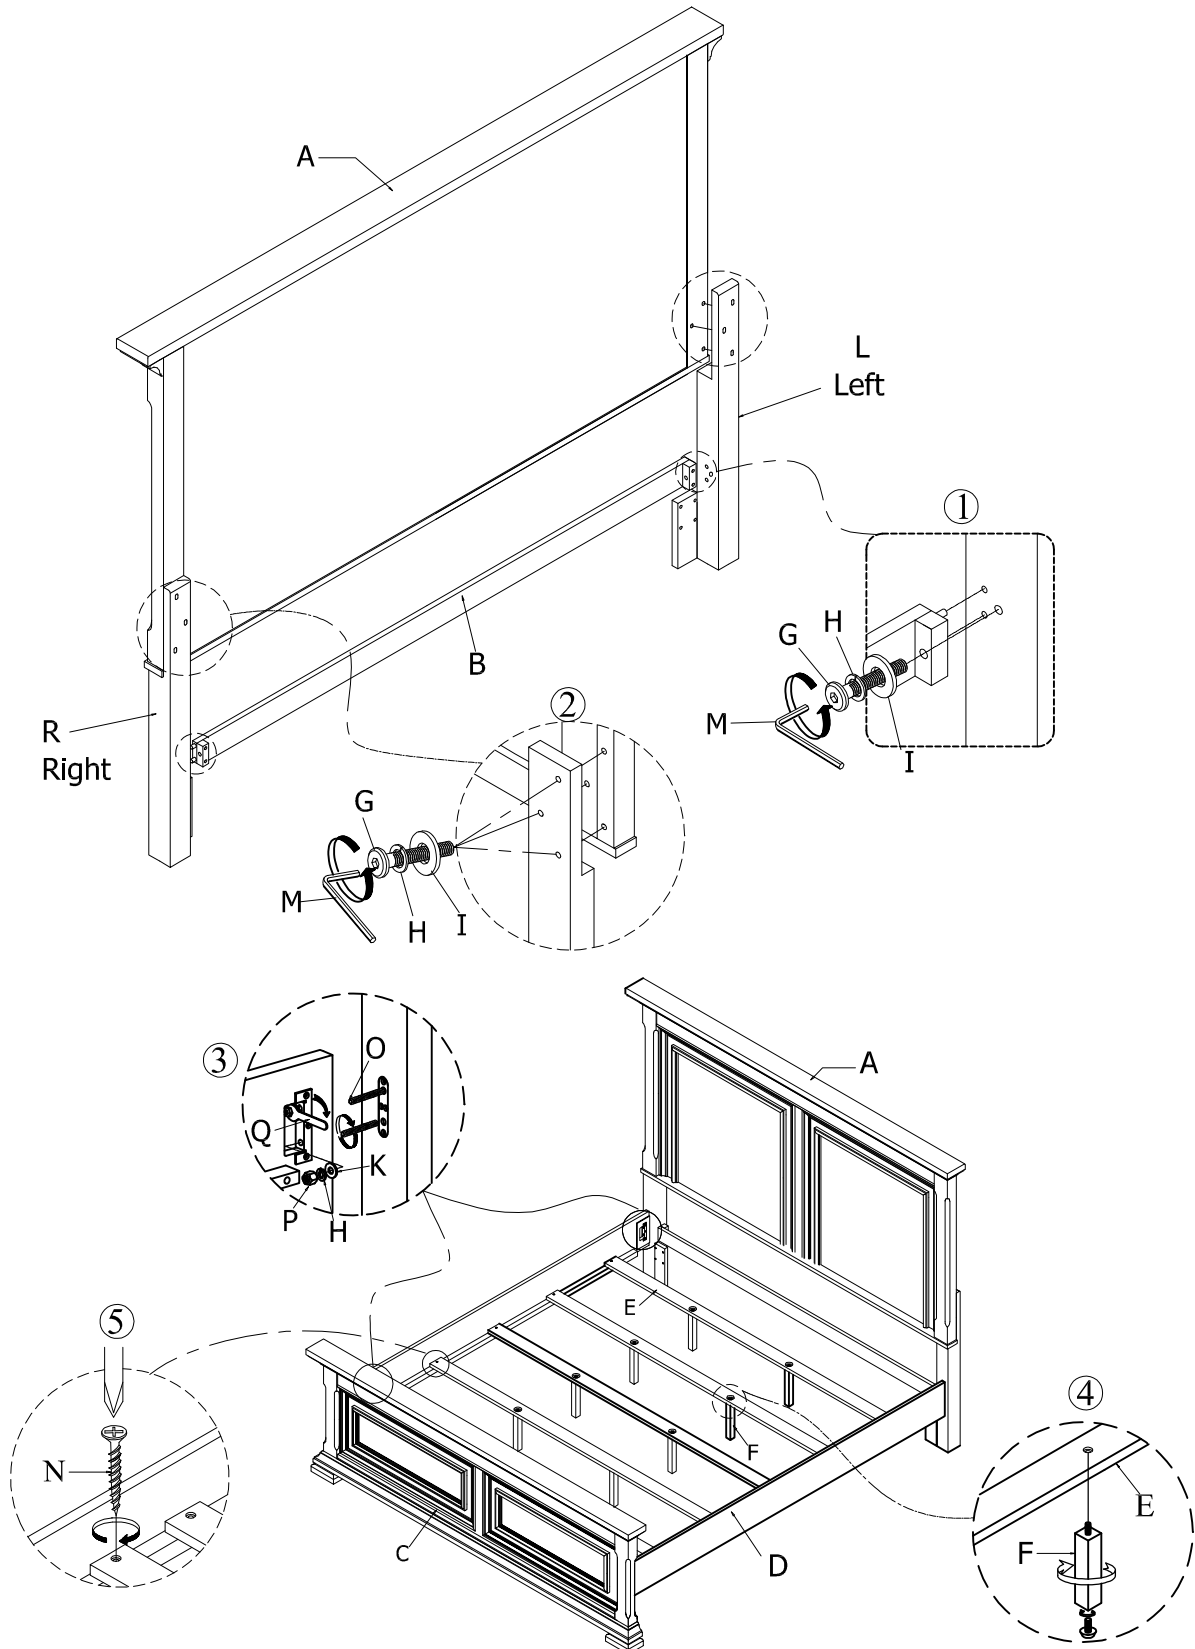

ASSEMBLY INSTRUCTION / NOTICE DE MONTAGE / INSTRUCCIONES DE MONTAJE

PRODUCT NAME / NUMBER(S) : S862DJ-270/271/400

Description If Available / Needed : 6/6 & 6/0 Panel Headboard-Tête de très grand lit standard et californien en panneau-Cabecera estilo panel de 6/6-6/0

6/6 & 6/0 Panel FB & Slats-Pied de très grand lit standard et californien en panneau avec banc de lit-Pie de cama estilo panel con listones de 6/6-6/0

5/0 & 6/6 Set of Side Rails-Traverses de grand lit et très grand lit-Juego de travesaños laterales de cama de 5/0 y 6/6

* Replaceable Part