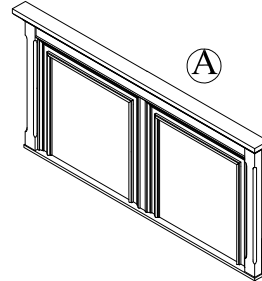

PARTS LIST / LISTE DES PIÈCES / LISTA DE PIEZAS

PRODUCT NAME / NUMBER(S) : S862DJ-270/271/400

Description If Available / Needed : 6/6 & 6/0 Panel Headboard-Tête de très grand lit standard et californien en panneau-Cabecera estilo panel de 6/6-6/0
 6/6 & 6/0 Panel FB & Slats-Pied de très grand lit standard et californien en panneau avec banc de lit-Pie de cama estilo panel con listones de 6/6-6/0
 5/0 & 6/6 Set of Side Rails-Traverses de grand lit et très grand lit-Juego de travesaños laterales de cama de 5/0 y 6/6

x1 Headboard panel
 x1 Tête de lit
 x1 Panel de la cabecera

Left Leg *
 Patte de gauche
 Pata izquierda

Right Leg *
 Patte de droite
 Pata derecha

x1 Safety Rail *
 x1 Garde-corps
 x1 Baranda de seguridad