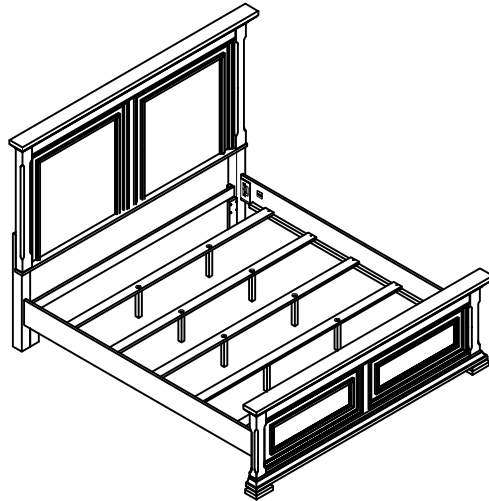

6/6 & 6/0 Panel FB & Slats-Pied de très grand lit standard et californien en panneau avec banc de lit-Pie de cama estilo panel con listones de 6/6-6/0

5/0 & 6/6 Set of Side Rails-Traverses de grand lit et très grand lit-Juego de travesaños laterales de cama de 5/0 y 6/6

* Replaceable Part

REPLACEABLE PART / PARTIE REMPLACABLE / PARTE REEMPLAZABLE

PRODUCT NAME / NUMBER(S) : S862DJ-270/271/400

Description If Available / Needed : 6/6 & 6/0 Panel Headboard-Tête de très grand lit standard et californien en panneau-Cabecera estilo panel de 6/6-6/0