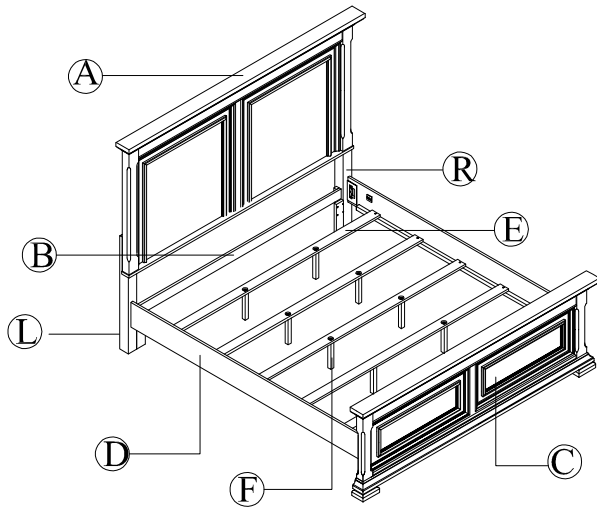

PARTS LIST / LISTE DES PIÈCES / LISTA DE PIEZAS

PRODUCT NAME / NUMBER(S) : S862DJ-270/271/400

Description If Available / Needed : 6/6 & 6/0 Panel Headboard-Tête de très grand lit standard et californien en panneau-Cabecera estilo panel de 6/6-6/0
 6/6 & 6/0 Panel FB & Slats-Pied de très grand lit standard et californien en panneau avec banc de lit-Pie de cama estilo panel con listones de 6/6-6/0
 5/0 & 6/6 Set of Side Rails-Traverses de grand lit et très grand lit-Juego de travesaños laterales de cama de 5/0 y 6/6

x1 Headboard panel
 x1 Tête de lit
 x1 Panel de la cabecera

Left Leg *
 Patte de gauche
 Pata izquierda

Right Leg *
 Patte de droite
 Pata derecha

x1 Safety Rail *
 x1 Garde-corps
 x1 Baranda de seguridad

x1 Footboard Panel
 x1 Pied de lit
 x1 Panel de pie de cama

x2 Side Rail
 x2 Traverse
 x2 Travesaño lateral

x5 Slats *
 x5 Bancs de lit
 x5 Listones

x10 Center leg *
 x10 Pattes centrales
 x10 Patas centrales