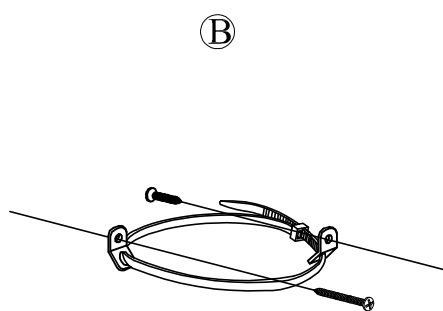

PARTS LIST / LISTE DES PIÈCES / LISTA DE PIEZAS

PRODUCT NAME / NUMBER(S) : S862DJ-368

Description If Available / Needed : Entertainment TV Stand

Table de canapé

Mesa de sofá

x1 Entertainment TV Stand
x1 Table de canapé
x1 Mesa de sofá

x1 Furniture Tipping Restraint *
x1 Systeme antibasculement
x1 Control para evitar vulcos

* Replaceable Part

* Replaceable Part

x4 RS862DJ-368-KNOB-Knob+ Screw*
Poignée + vis
Tirador + Tornillo

x1 RS862DJ-368-SHELFC- Center wood shelf*
-Étagère (central)
-Estante (central)

x1 RS862DJ-368-SHELFL-wood shelf Left*
-Étagère (Gauche)
-Estante (Izquierda)

x1 RS862DJ-368-SHELFR-wood shelf Right*
-Étagère (Droite)
-Estante (Derecha)

x3 RC-FG-WHITE- White leveler*
Patin réglable
Nivelador ajustable

x2 RC-WH-NAIL-White plastic nail*
Clou en plastique
Clavo de plástico

x12 RS862DJ-368-CLIP-Clip with Srew*
Supports Pour Tablette et vis
Soporte De Las Repisas y Tornillo

x1 RS862DJ-368-CELEG- Center support leg*
Support central
Soporte para la pata central