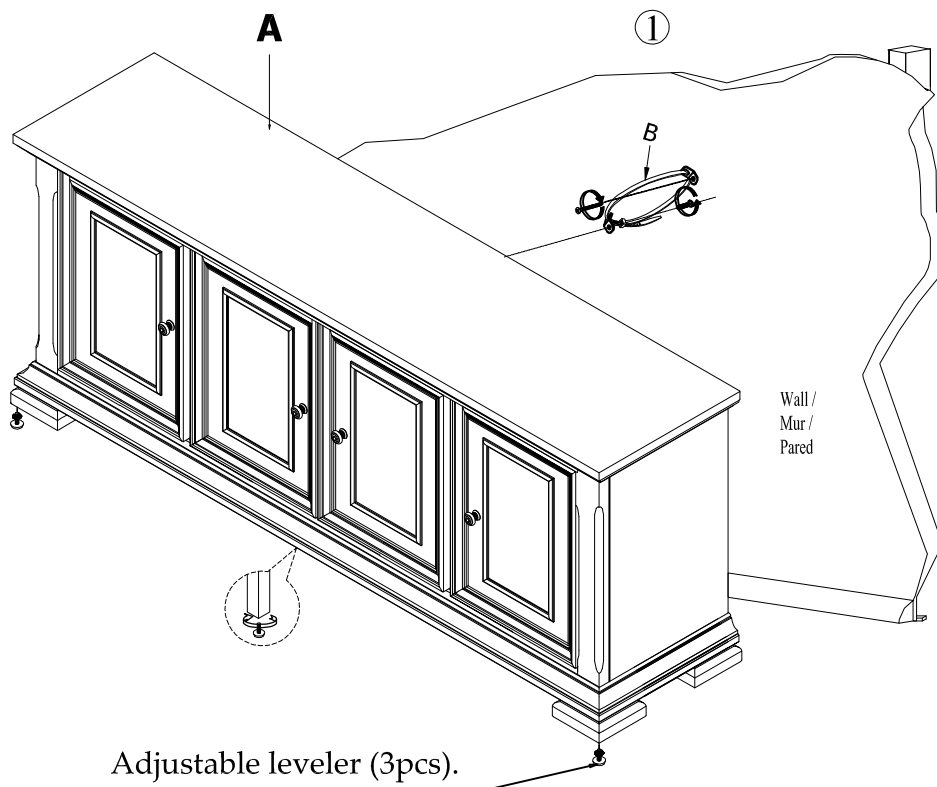

PARTS LIST / LISTE DES PIÈCES / LISTA DE PIEZAS

PRODUCT NAME / NUMBER(S) : S862DJ-368

Description If Available / Needed : Entertainment TV Stand

Table de canapé

Mesa de sofá

x1 Entertainment TV Stand
x1 Table de canapé
x1 Mesa de sofá

x1 Furniture Tipping Restraint *
x1 Systeme antibasculement
x1 Control para evitar vulcos

* Replaceable Part

* Replaceable Part

x4 RS862DJ-368-KNOB-Knob+ Screw*
Poignée + vis
Tirador + Tornillo

x1 RS862DJ-368-SHELFC- Center wood shelf*
-Étagère (central)
-Estante (central)

x1 RS862DJ-368-SHELFL-wood shelf Left*
-Étagère (Gauche)
-Estante (Izquierda)

x1 RS862DJ-368-SHELFR-wood shelf Right*
-Étagère (Droite)
-Estante (Derecha)

x3 RC-FG-WHITE- White leveler*
Patin réglable
Nivelador ajustable