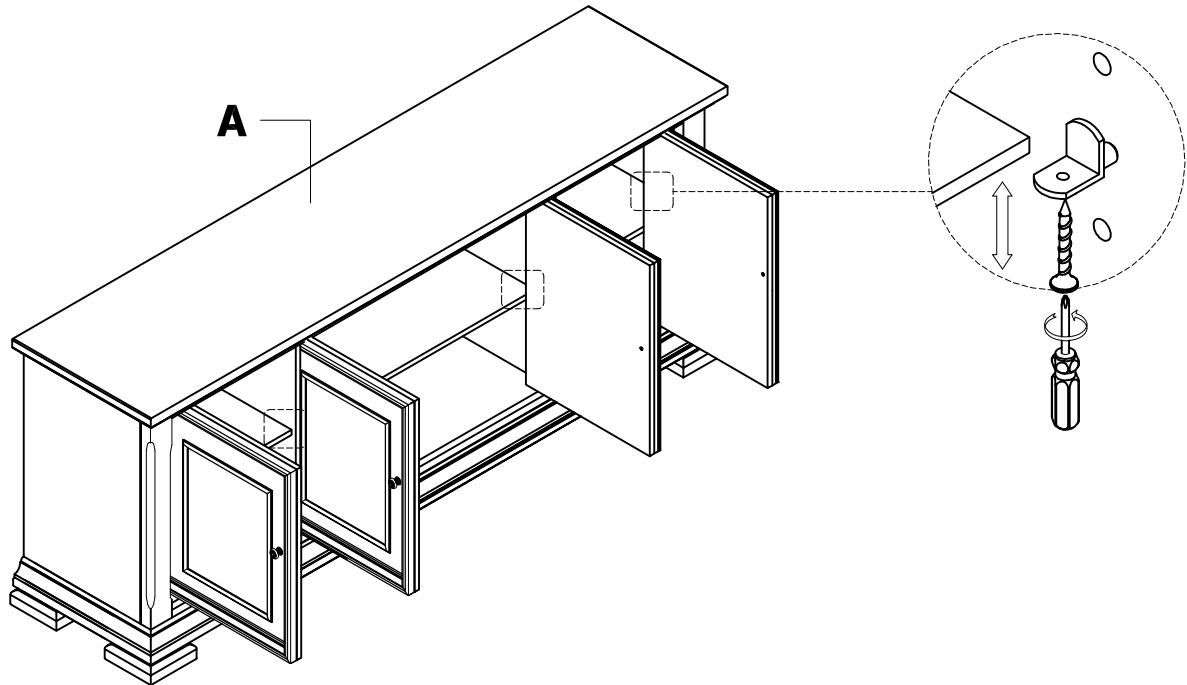

PARTS LIST / LISTE DES PIÈCES / LISTA DE PIEZAS

PRODUCT NAME / NUMBER(S) : S862DJ-368

Description If Available / Needed : Entertainment TV Stand

Table de canapé

Mesa de sofá

x1 Entertainment TV Stand
x1 Table de canapé
x1 Mesa de sofá

x1 Furniture Tipping Restraint *
x1 Systeme antibasculement
x1 Control para evitar vulcos

* Replaceable Part

* Replaceable Part

x4 RS862DJ-368-KNOB-Knob+ Screw*
Poignée + vis
Tirador + Tornillo

x1 RS862DJ-368-SHELFC- Center wood shelf*
-Étagère (central)
-Estante (central)

x1 RS862DJ-368-SHELFL-wood shelf Left*
-Étagère (Gauche)
-Estante (Izquierda)

x1 RS862DJ-368-SHELFR-wood shelf Right*
-Étagère (Droite)
-Estante (Derecha)

x3 RC-FG-WHITE- White leveler*
Patin réglable
Nivelador ajustable