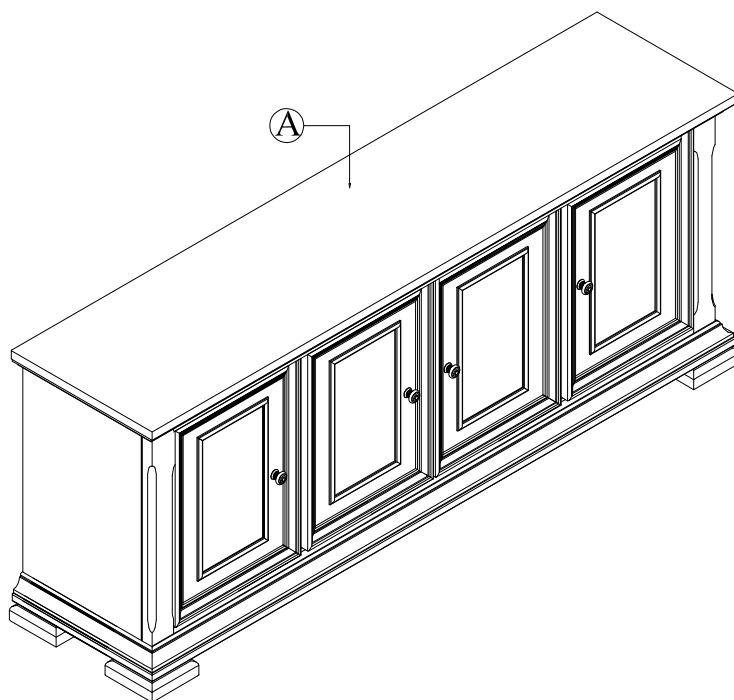

PARTS LIST / LISTE DES PIÈCES / LISTA DE PIEZAS

PRODUCT NAME / NUMBER(S) : S862DJ-368

Description If Available / Needed : Entertainment TV Stand

Table de canapé

Mesa de sofá

x1 Entertainment TV Stand
x1 Table de canapé
x1 Mesa de sofá

x1 Furniture Tipping Restraint *
x1 Systeme antibasculement
x1 Control para evitar vulcos

* Replaceable Part

* Replaceable Part

x4 RS862DJ-368-KNOB-Knob+ Screw*
Poignée + vis
Tirador + Tornillo

x1 RS862DJ-368-SHELFC- Center wood shelf*
-Étagère (central)
-Estante (central)

x1 RS862DJ-368-SHELFL-wood shelf Left*
-Étagère (Gauche)
-Estante (Izquierda)

x1 RS862DJ-368-SHELFR-wood shelf Right*
-Étagère (Droite)
-Estante (Derecha)

x3 RC-FG-WHITE- White leveler*
Patin réglable
Nivelador ajustable