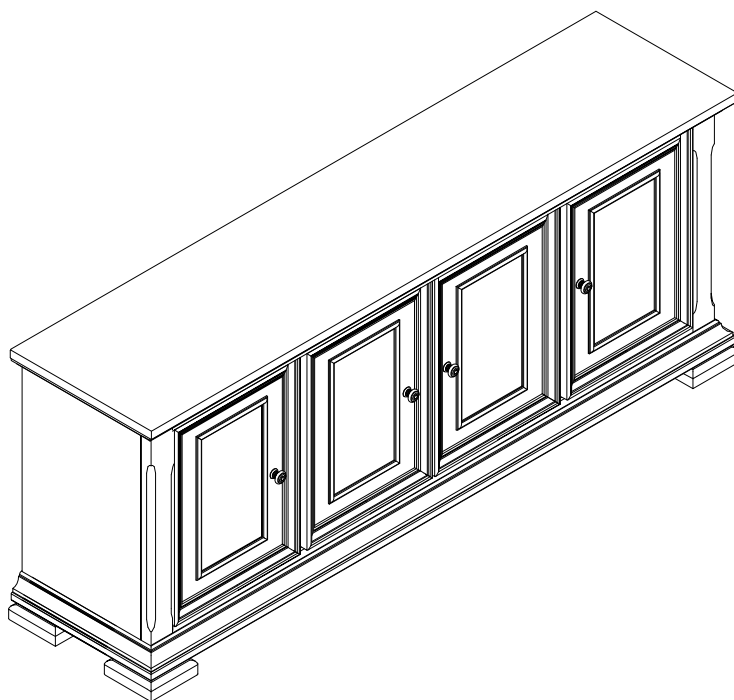

PARTS LIST / LISTE DES PIÈCES / LISTA DE PIEZAS

PRODUCT NAME / NUMBER(S) : S862DJ-368

Description If Available / Needed : Entertainment TV Stand

Table de canapé

Mesa de sofá

x1 Entertainment TV Stand
x1 Table de canapé
x1 Mesa de sofá

x1 Furniture Tipping Restraint *
x1 Systeme antibasculement
x1 Control para evitar vulcos

* Replaceable Part

* Replaceable Part

x4 RS862DJ-368-KNOB-Knob+ Screw*
Poignée + vis
Tirador + Tornillo

x1 RS862DJ-368-SHELFC- Center wood shelf*
-Étagère (central)
-Estante (central)

x1 RS862DJ-368-SHELFL-wood shelf Left*
-Étagère (Gauche)
-Estante (Izquierda)

x1 RS862DJ-368-SHELFR-wood shelf Right*
-Étagère (Droite)
-Estante (Derecha)

x3 RC-FG-WHITE- White leveler*
Patin réglable
Nivelador ajustable