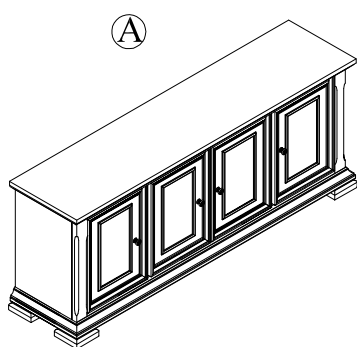

PARTS LIST / LISTE DES PIÈCES / LISTA DE PIEZAS

PRODUCT NAME / NUMBER(S) : S862DJ-368

Description If Available / Needed : Entertainment TV Stand

Table de canapé

Mesa de sofá

x1 Entertainment TV Stand
x1 Table de canapé
x1 Mesa de sofá

x1 Furniture Tipping Restraint *
x1 Systeme antibasculement
x1 Control para evitar vulcos

* Replaceable Part

* Replaceable Part

x4 RS862DJ-368-KNOB-Knob+ Screw*
Poignée + vis
Tirador + Tornillo

x1 RS862DJ-368-SHELFC- Center wood shelf*
-Étagère (central)
-Estante (central)

x1 RS862DJ-368-SHELFL-wood shelf Left*
-Étagère (Gauche)
-Estante (Izquierda)

x1 RS862DJ-368-SHELFR-wood shelf Right*
-Étagère (Droite)
-Estante (Derecha)

x3 RC-FG-WHITE- White leveler*
Patin réglable
Nivelador ajustable