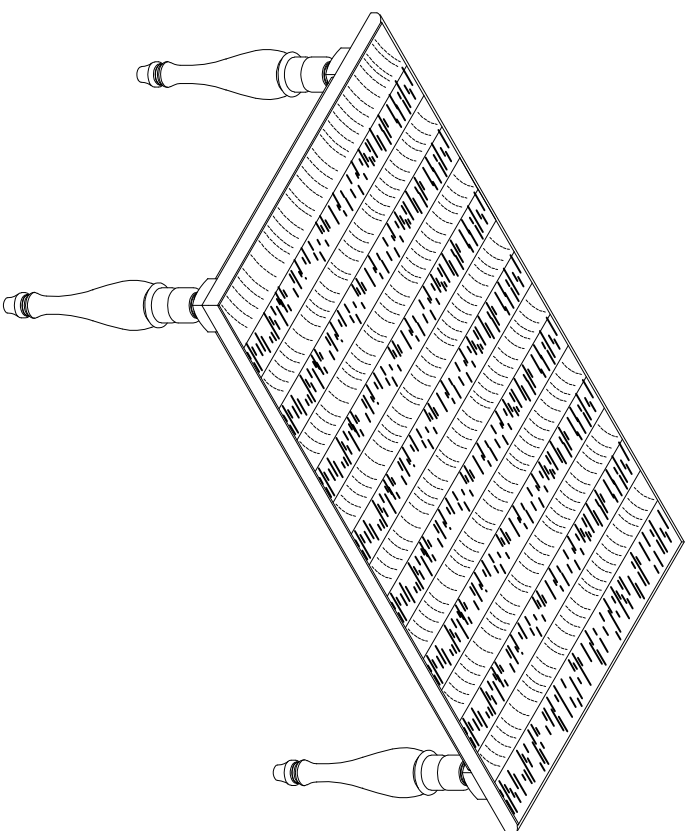

- x1 table Top
- x1 Dessus de table
- x1 mesa

**A**

- x4 Table Legs
- x4 Pattes de la tête de lit
- x4 Patas de cabecera

**B**

- x8 Hex nut 12\*12\*6mm \*
- x8 Ecrou hexagonal 12\*12\*6mm
- x8 Tuerca hexagona 2\*12\*6mm

**1**

- x8 Lock Washer Ø5/16\*14\*2mm\*
- x8 Rondelle de blocage Ø5/16\*14\*2mm
- x8 Arandela de Seguridad Ø5/16\*14\*2mm

**2**

- x8 Flat Washer Ø5/16\*19\*2mm
- x8 Rondelle Plate Ø5/16\*19\*2mm
- x8 Arandela Plana Ø5/16\*19\*2mm

## ASSEMBLY INSTRUCTION / NOTICE DE MONTAGE / INSTRUCCIONES DE MONTAJE

ITEM / NO D'ARTICLE / ARTICULO.: S892-135

DESCRIPTION / DESCRIPCION : TABLE LEG / PATTE DE TABLE / PATA DE MESA

STEP 1  
ÉTAPE 1  
PASO 1

\* Replaceable Part

**REPLACEABLE PART / PARTIE REMPLACABLE / PARTE REEMPLAZABLE**  
ITEM / NO D'ARTICLE / ARTICULO.: S892-135  
DESCRIPTION / DESCRIPCION : TABLE LEG / PATTE DE TABLE / PATA DE MESA

x4 RS892-135-LEG-Table Legs \*  
Pattes de la tête de lit  
Patas de cabecera