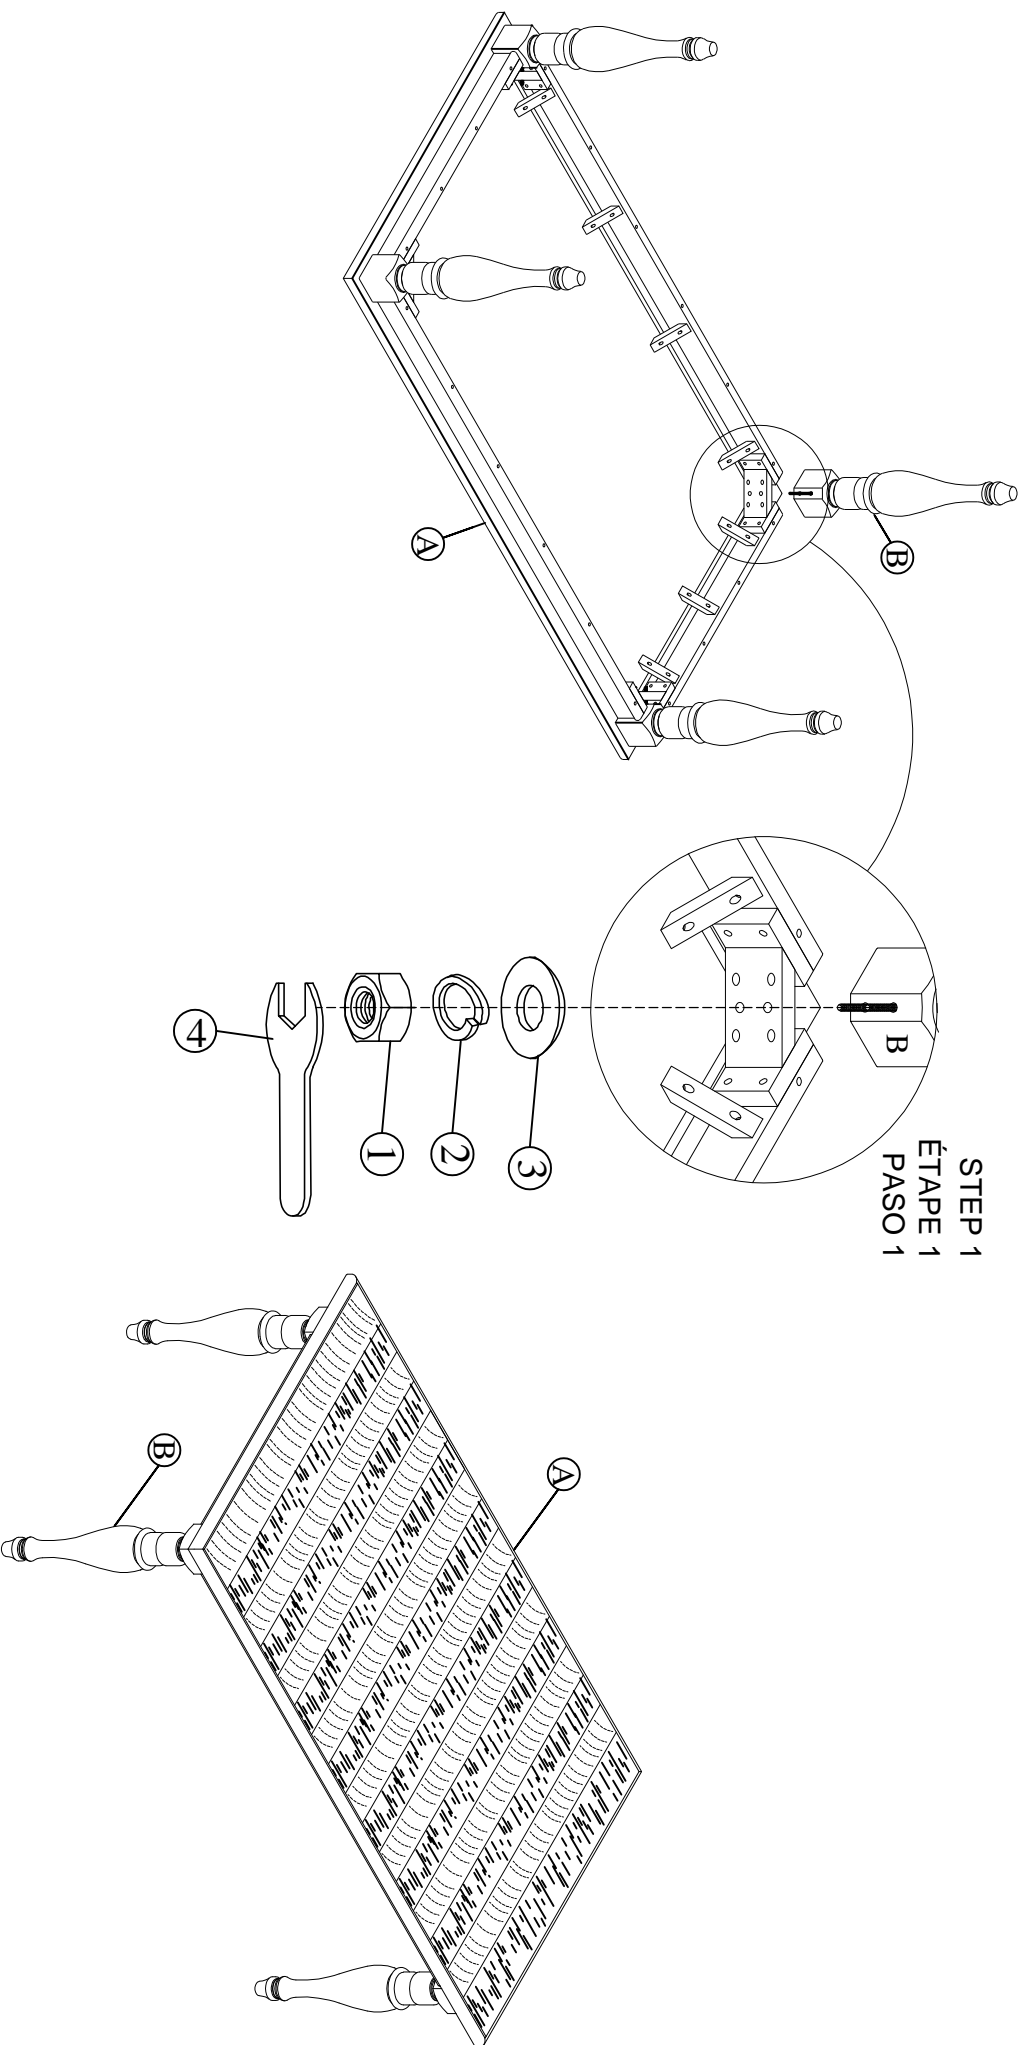

ASSEMBLY INSTRUCTION / NOTICE DE MONTAGE / INSTRUCCIONES DE MONTAJE

ITEM / NO D'ARTICLE / ARTICULO.: S892-135

DESCRIPTION / DESCRIPCION : TABLE LEG / PATTE DE TABLE / PATA DE MESA

STEP 1
ÉTAPE 1
PASO 1

* Replaceable Part