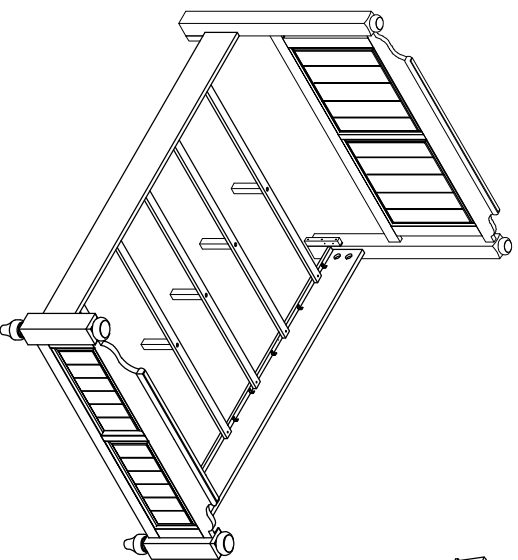

PARTS LIST / LISTE DES PIÈCES / LISTA DE PIEZA

ITEM / NO D'ARTICLE / ARTICULO.: S892-250/251/400

DESCRIPTION / DESCRIPCION : QUEEN BED / GRAND LIT / CAMA QUEEN

A

x1 Headboard Panel
x1 Tête de lit panneau
x1 Cabecera Paneles

B

x2 Headboard Legs (Left & Right) *
x2 Pattes de la tête de lit (gauche et droite)
x2 Patas de cabecera (izquierda y derecha)

C

x1 Footboard Panel
x1 Pied de lit Panneaux
x1 Pie de cama Paneles

D

x2 Footboard Legs (Left & Right) *
x2 Pattes de la tête de lit (gauche et droite)
x2 Patas de cabecera (izquierda y derecha)

E

x2 Side Rails
x2 Côtés de lit
x2 Largueros laterales

F

x5 Slats *
x5 Lattes
x5 Listones

G

x5 Support Legs *
x5 Pattes de support
x5 Patas de soporte

1

x10 Allen bolt Ø5/16 * 2-1/2" *
x10 Vis à tête creuse hexagonale Ø5/16 * 2-1/2"
x10 Perno Allen Ø5/16 * 2-1/2"

4

x8 Flat washer Ø5/16**16*2mm
x8 Rondelle plate Ø5/16**16*2mm
x8 Arandela plana Ø5/16**16*2mm

5

x8 Hanger bolt Ø5/16**3-1/4" *
x8 Boulon-vis Ø5/16**3-1/4"
x8 Perno de suspension Ø5/16**3-1/4"

6

x1 Allen key M4
x1 Clé hexagonale
x1 Llave Allen