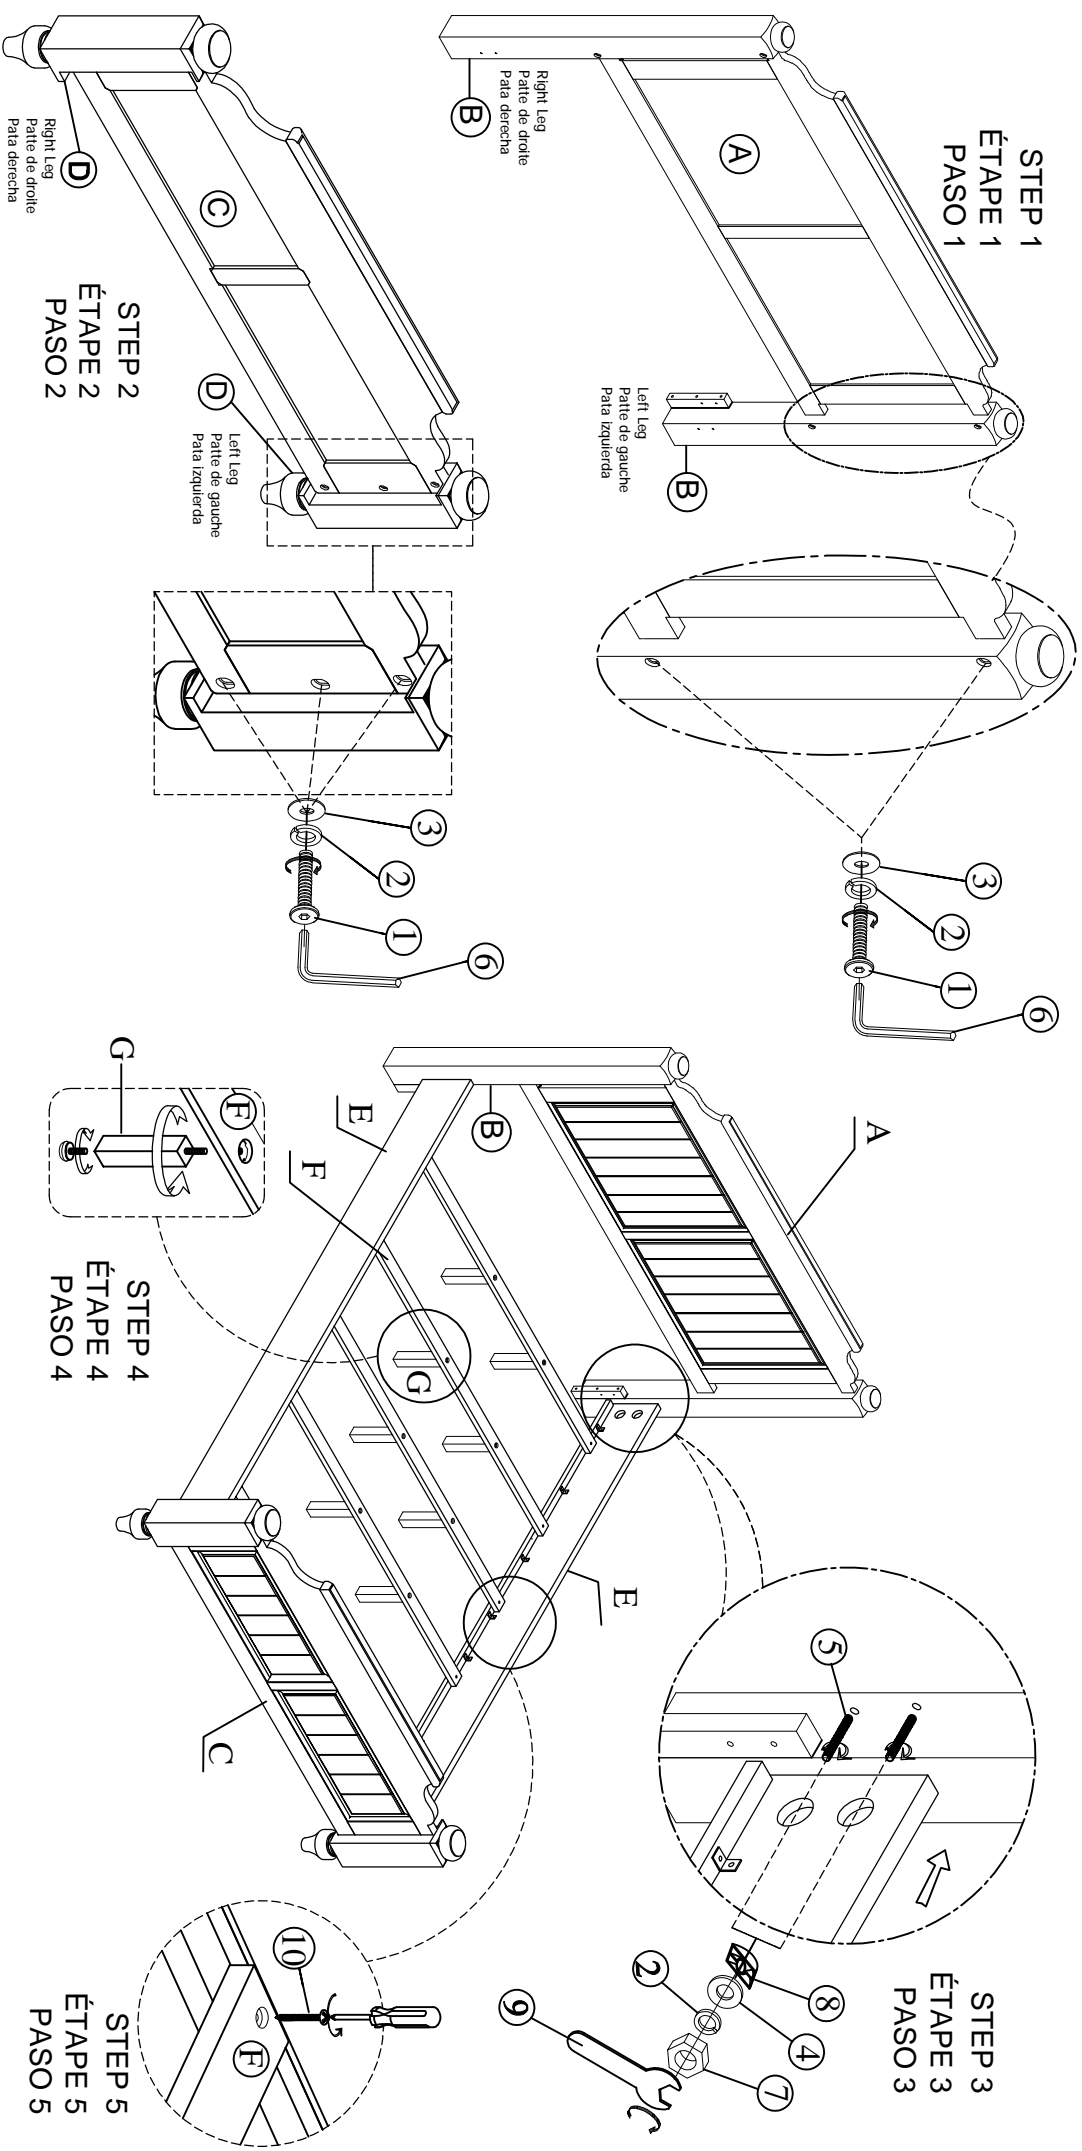

ASSEMBLY INSTRUCTION / NOTICE DE MONTAGE / INSTRUCCIONES DE MONTAJE

ITEM / NO PARTICLE / ARTICULO.: S892-270/271/400

DESCRIPTION / DESCRIPCION : KING BED / TRÈS GRAND LIT / CAMA TAMAÑO KING