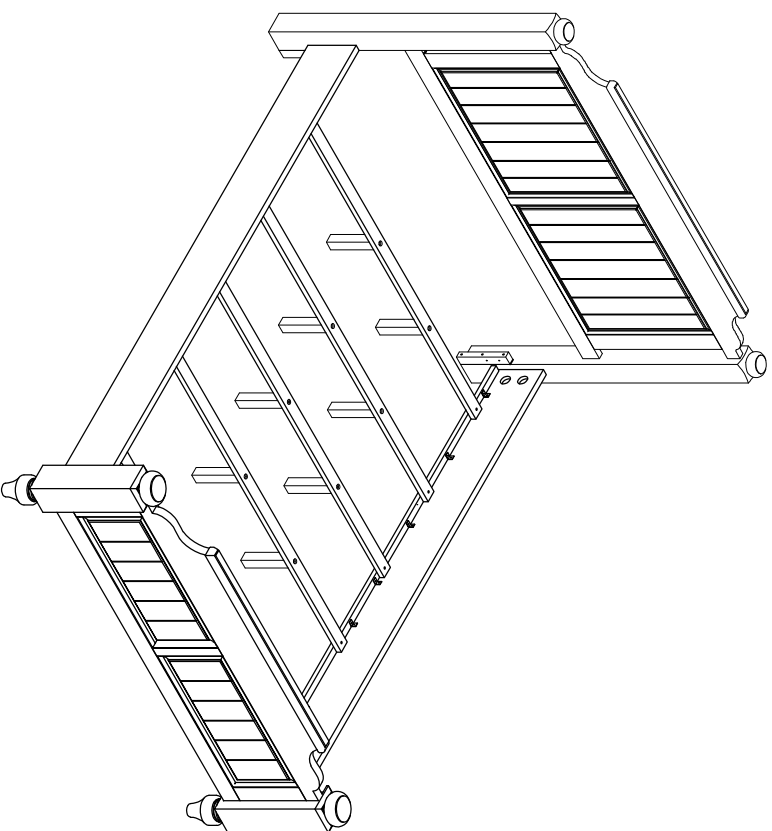

# ASSEMBLY INSTRUCTION / NOTICE DE MONTAGE / INSTRUCCIONES DE MONTAJE

ITEM / NO PARTICLE / ARTICULO.: S892-270/271/400

DESCRIPTION / DESCRIPCION : KING BED / TRÈS GRAND LIT / CAMA TAMAÑO KING

# REPLACEABLE PART / PARTIE REMPLACABLE / PARTE REEMPLAZABLE

ITEM / NO PARTICLE / ARTICULO.: S892-270/271/400

DESCRIPTION / DESCRIPCION : KING BED / TRÈS GRAND LIT / CAMA TAMAÑO KING

x1 RS892-270-L-EGR-Right Leg  
Pattee de droite  
Pata derecha