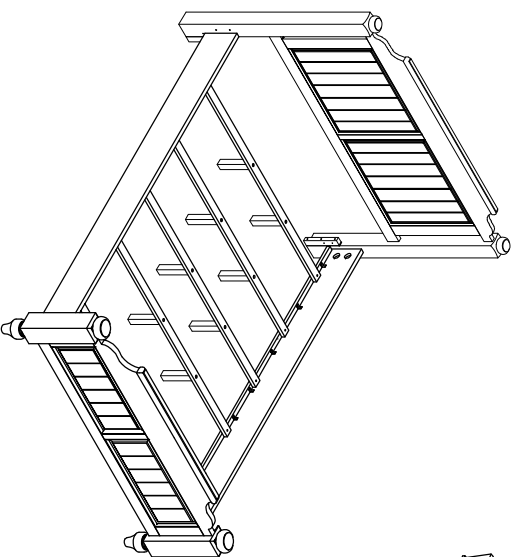

# PARTS LIST / LISTE DES PIÈCES / LISTA DE PIEZA

ITEM / NO D'ARTICLE / ARTICULO.: S892-270/271/400

DESCRIPTION / DESCRIPCION : KING BED / TRÈS GRAND LIT / CAMA TAMAÑO KING

- x1 Headboard Panel
- x1 Tête de lit panneau
- x1 Cabecera Panel

**A**

- x2 Headboard Legs (Left & Right) \*
- x2 Pattes de la tête de lit (gauche et droite)
- x2 Patas de cabecera (izquierda y derecha)

**B**

- x1 Footboard Panel
- x1 Pied de lit Panneau
- x1 Pie de cama Panel

**C**

- x2 Footboard Legs (Left & Right) \*
- x2 Pattes de la tête de lit (gauche et droite)
- x2 Patas de cabecera (izquierda y derecha)

**D**

- x2 Side Rails
- x2 Côtés de lit
- x2 Largueros laterales

**E**

- x5 Slats \*
- x5 Lattes
- x5 Listones

**F**

- x10 Support Legs \*
- x10 Pates de support
- x10 Patas de soporte

**G**

- x10 Allen bolt Ø5/16 \* 2-1/2" \*
- x10 Vis à tête creuse hexagonale Ø5/16 \* 2-1/2"
- x10 Perno Allen Ø5/16 \* 2-1/2"