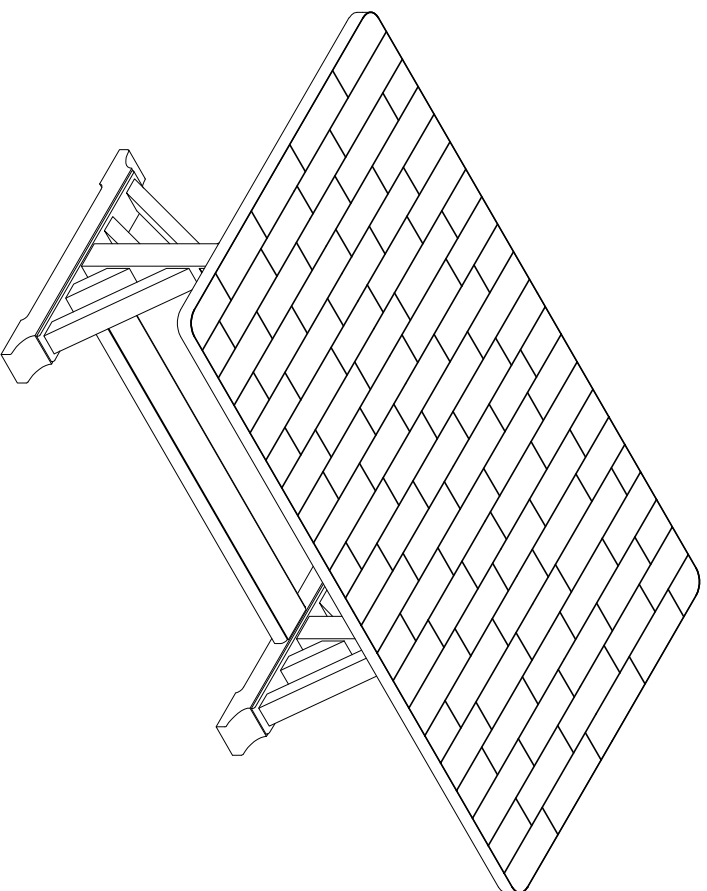

PARTS LIST / LISTE DES PIÈCES / LISTA DE PIEZA

ITEM / NO D'ARTICLE / ARTICULO.: S896-131A/131B

DESCRIPTION / DESCRIPTION / DESCRIPCION : Trestle table Top w/leaf/Dessus de table à tréteaux avec rallonge/Tablero de mesa de caballete con extension

* Replaceable Part

REPLACEABLE PART / PARTIE REMPLACABLE / PARTE REEMPLAZABLE

ITEM / NO. D'ARTICLE / ARTICULO.: S896-131A/131B

DESCRIPTION / DESCRIPCION : Trestle table Top w/leaf/Dessus de table à tréteaux avec rallonge/Tablero de mesa de caballete con extensión

Trestle table Base w/leaf/Base de table à tréteaux/Base de mesa de caballete

x2 RS896-131-LEG-Table Legs *
Pates de la tête de lit
Patas de cabecera

x1 RS896-131-RALL-B-Bottom Rail*
Traverse inférieure
Travesaño inferior

x1 RS896-131-RALL-T-Top Rail *
Dessus inférieure
Tablero inferior

x1 RS896-131-HWKIT-Hardware kit list *
Liste des pièces de quincailleries
Lista del kit de materiales

x4 RC-WH-NAIL-White Plastic nail *
clou en plastique blanc
clavo de plástico blanco