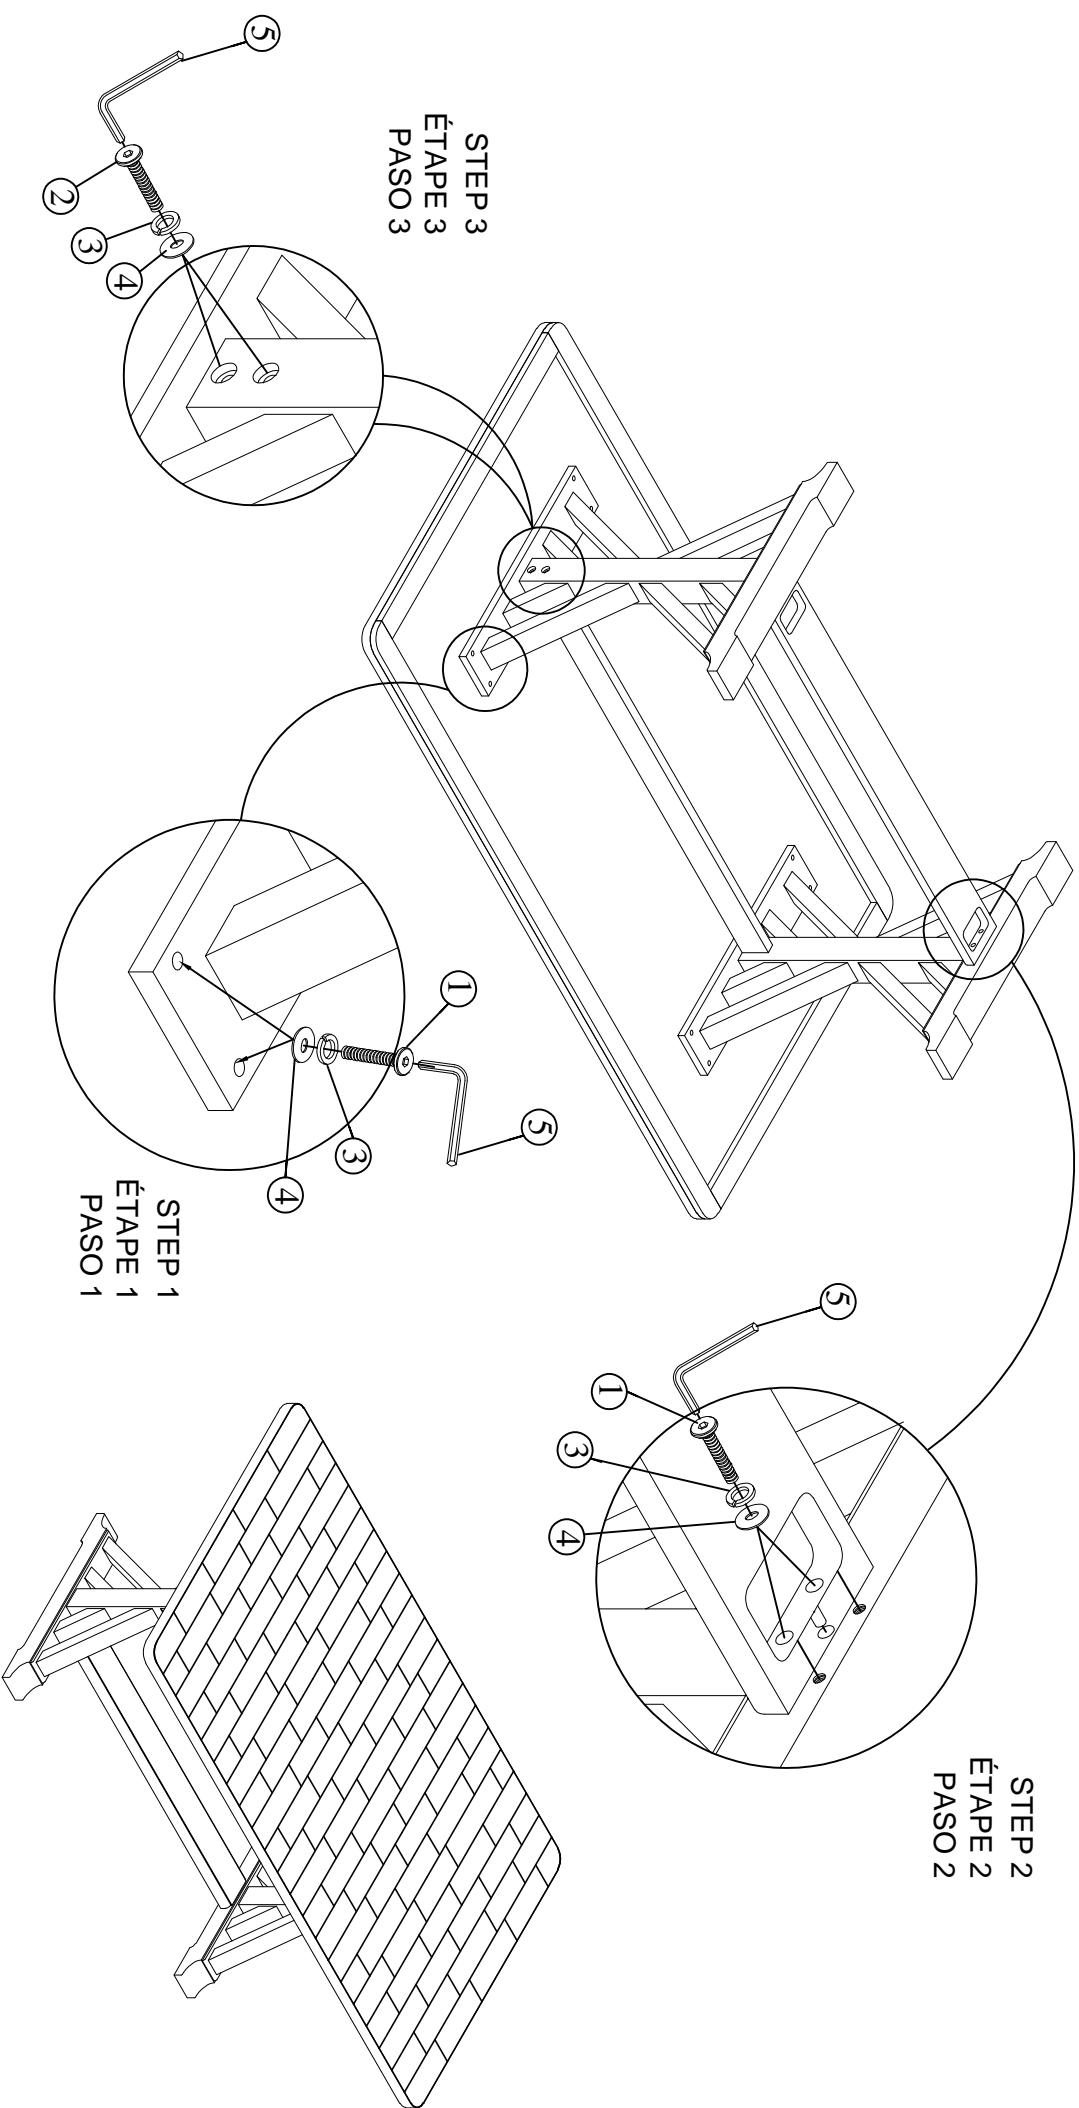

PARTS LIST / LISTE DES PIÈCES / LISTA DE PIEZA

ITEM / NO D'ARTICLE / ARTICULO.: S896-131A/131B

DESCRIPTION / DESCRIPTION / DESCRIPCION : Trestle table Top w/leaf/Dessus de table à tréteaux avec rallonge/Tablero de mesa de caballete con extension

(3)
x16 Lock Washer Ø5/16*14*2mm" *
x16 Rondelle de blocage Ø5/16*14*2mm
x16 Arandela de Seguridad Ø5/16*14*2mm

(4)
x16 Flat Washer Ø5/16*19*2mm
x16 Rondelle Plate Ø5/16*19*2mm
x16 Arandela Plana Ø5/16*19*2mm

(5)
x1 Allen key M4
x1 Clé hexagonale
x1 Llave Allen

* Replaceable Part

ASSEMBLY INSTRUCTION / NOTICE DE MONTAGE / INTRUCCIONES DE MONTAJE

ITEM / NO D'ARTICLE / ARTICULO.: S896-131A/131B

DESCRIPTION / DESCRIPCION : Trestle table Top w/leaf/Dessus de table à tréteaux avec rallonge/Tablero de mesa de caballete con extensión
Trestle table Base w/leaf/Base de table à tréteaux/Base de mesa de caballete

* Replaceable Part

REPLACEABLE PART / PARTIE REMPLACABLE / PARTE REEMPLAZABLE

ITEM / NO. D'ARTICLE / ARTICULO.: S896-131A/131B

DESCRIPTION / DESCRIPCION : Trestle table Top w/leaf/Dessus de table à tréteaux avec rallonge/Tablero de mesa de caballete con extensión