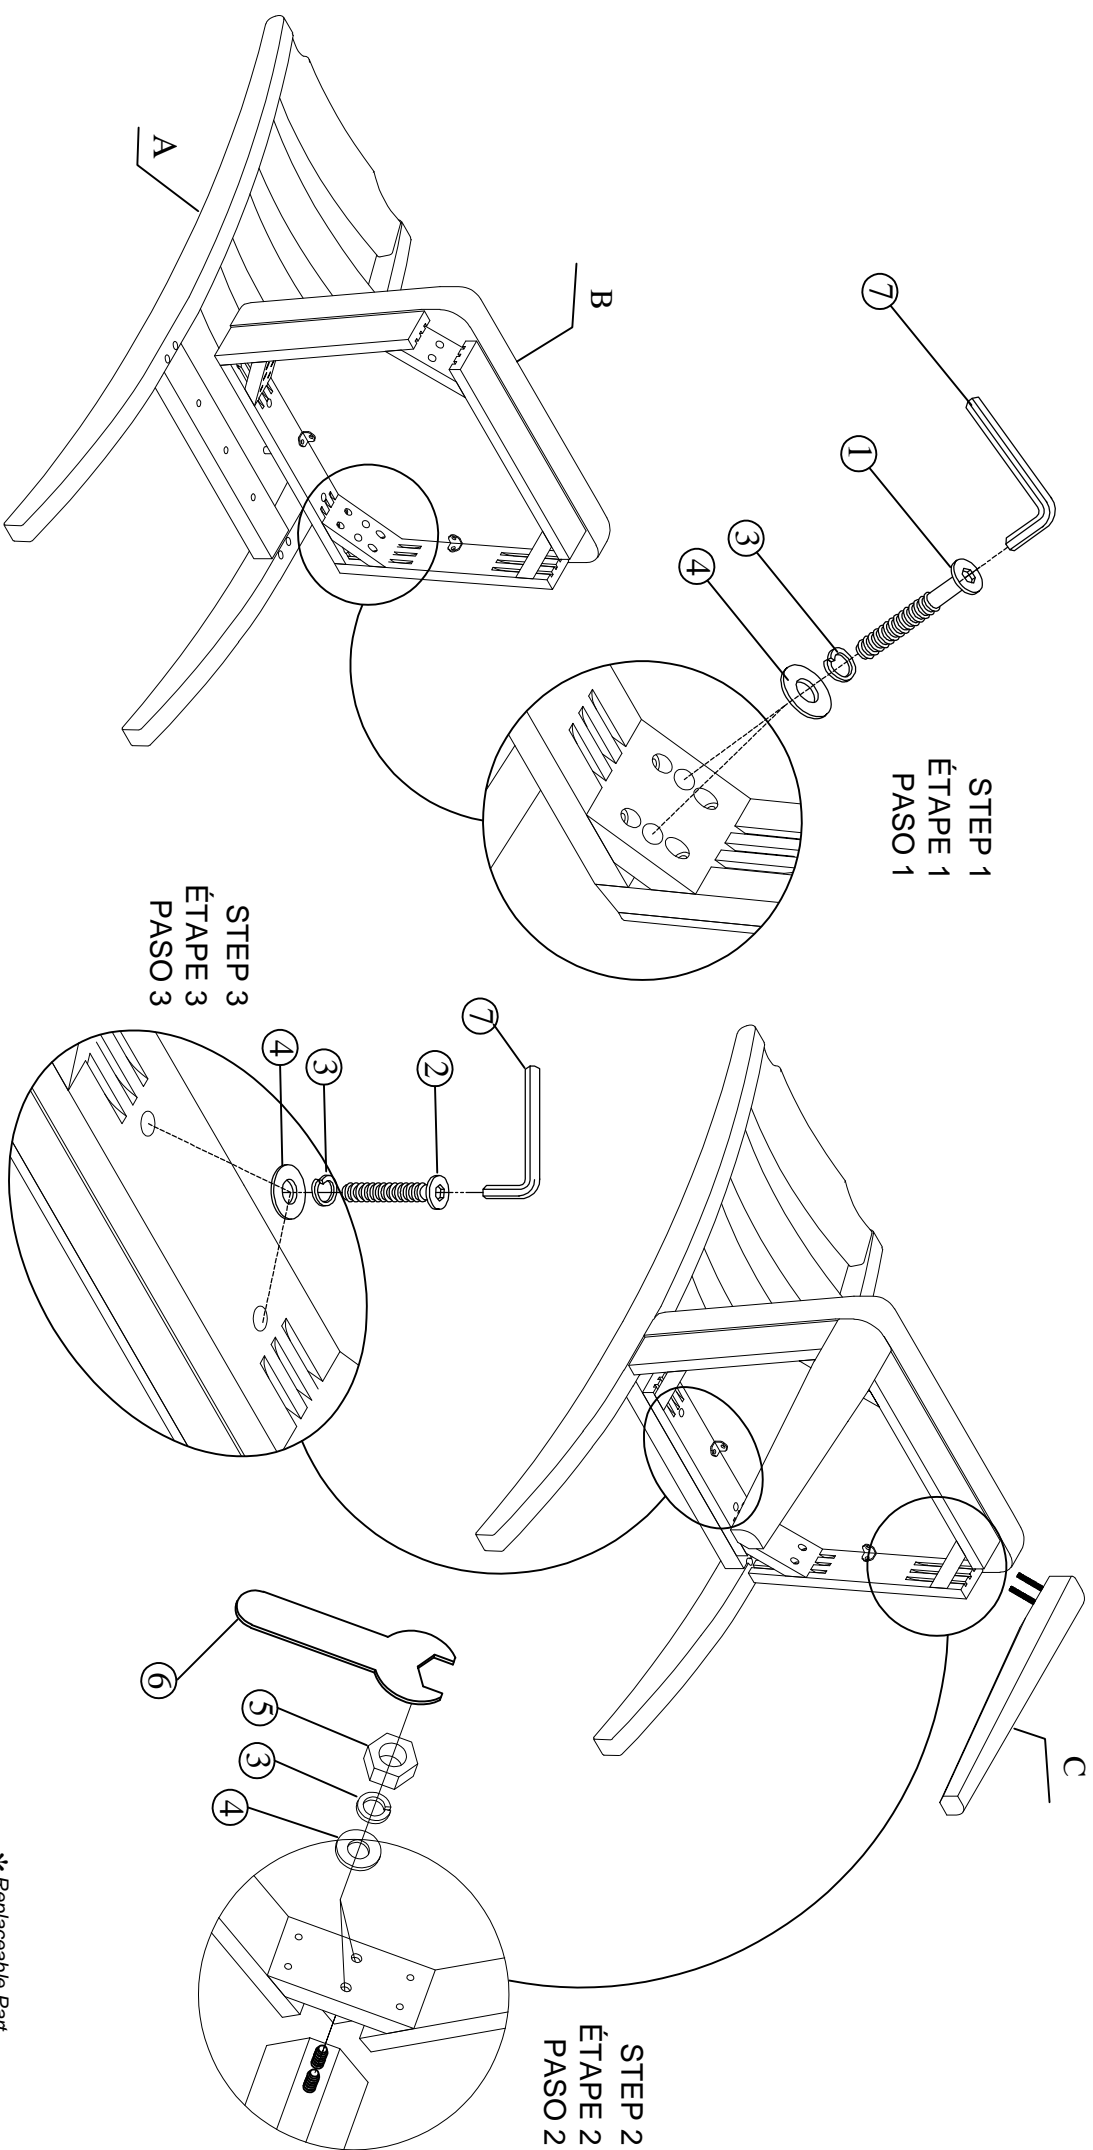

- x4 Allen bolt Ø5/16\*3"
- x4 Vis à tête creuse hexagonale Ø5/16\*3"
- x4 Perno Allen Ø5/16\*3"

- x2 Allen bolt Ø5/16\*1-1/2"
- x2 Vis à tête creuse hexagonale Ø5/16\*1-1/2"
- x2 Perno Allen Ø5/16\*1-1/2"

- x10 Lock washer Ø5/16\*14\*2mm
- x10 Rondelle de blocage Ø5/16\*14\*2mm
- x10 Arandela de Seguridad Ø5/16\*14\*2mm

- x10 Flat washer Ø5/16\*19\*2mm
- x10 Rondelle plate Ø5/16\*19\*2mm
- x10 Arandela plana Ø5/16\*19\*2mm

- x4 Hex nut 12\*12\*6mm
- x4 Ecrou hexagonal 12\*12\*6mm
- x4 Tuerca hexagona 2\*12\*6mm

- x1 Open wrench 12mm
- x1 Clé à fourche 12mm
- x1 Llave de boca 12mm

- x1 Allen key M4
- x1 Clé hexagonale
- x1 Llave Allen

\* Replaceable Part

\* Replaceable Part