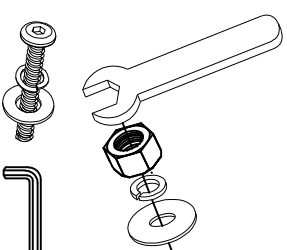

x1 RS892-154-HWKIT-Hardware kit list
Liste des pièces de quincailleries
Lista del kit de materiales *

* Replaceable Part