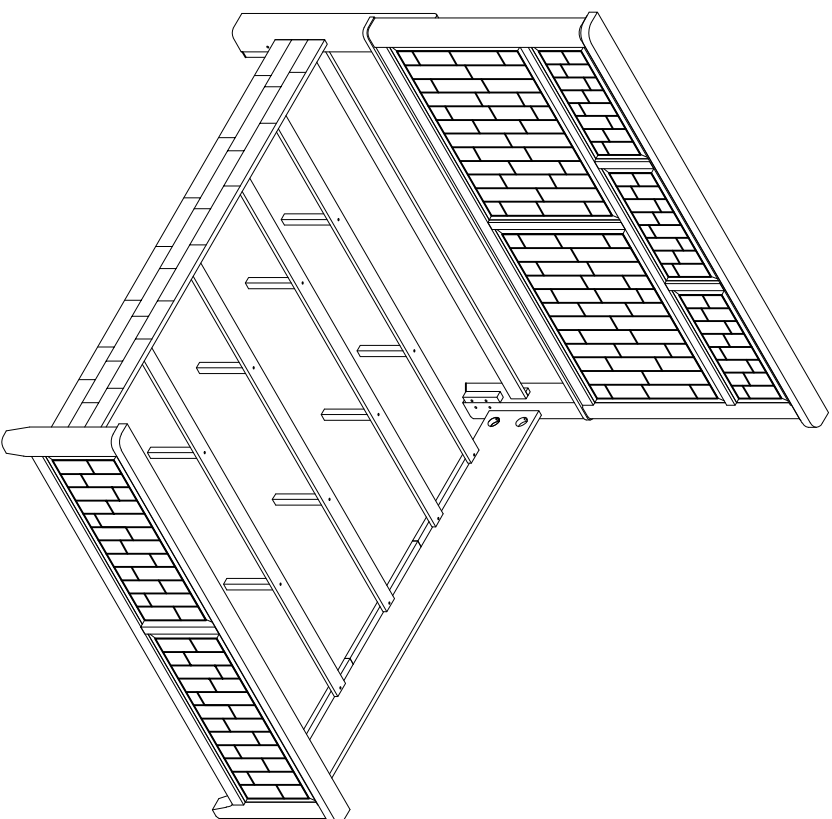

PARTS LIST / LISTE DES PIÈCES / LISTA DE PIEZA
 ITEM / NO D'ARTICLE / ARTICULO.: S896-270/271/400
 DESCRIPTION / DESCRIPCION : KING BED / TRÈS GRAND LIT / CAMA TAMAÑO KING

(A) 
 x1 Headboard Panel
 x1 Tête de lit panneauux
 x1 Cabecera Paneles

* Replaceable Part

ASSEMBLY INSTRUCTION / NOTICE DE MONTAGE / INSTRUCCIONES DE MONTAJE

ITEM / NO D'ARTICLE / ARTICULO.: S896-270/271/400

DESCRIPTION / DESCRIPCION : KING BED / TRÈS GRAND LIT / CAMA TAMAÑO KING

* Replaceable Part

REPLACEABLE PART / PARTIE REMPLACABLE / PARTE REEMPLAZABLE

ITEM / NO D'ARTICLE / ARTICULO : S896-270/271/400

DESCRIPTION / DESCRIPCION : KING BED / TRÈS GRAND LIT / CAMA TAMAÑO KING

x1 RS896-270-LEGR-Right Leg *
Patte de droite
Pata derecha