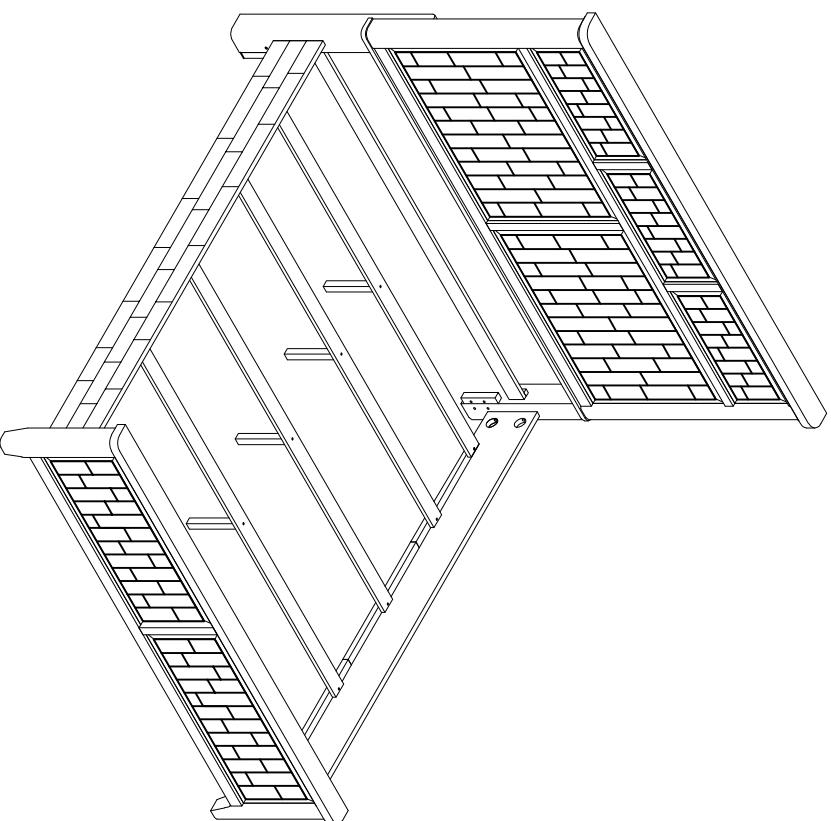

* Replaceable Part

ASSEMBLY INSTRUCTION / NOTICE DE MONTAGE / INSTRUCCIONES DE MONTAJE

ITEM / NO D'ARTICLE / ARTICULO.: S896-250/251/400
 DESCRIPTION / DESCRIPCION : QUEEN BED / GRAND LIT / CAMA QUEEN

* Replaceable Part