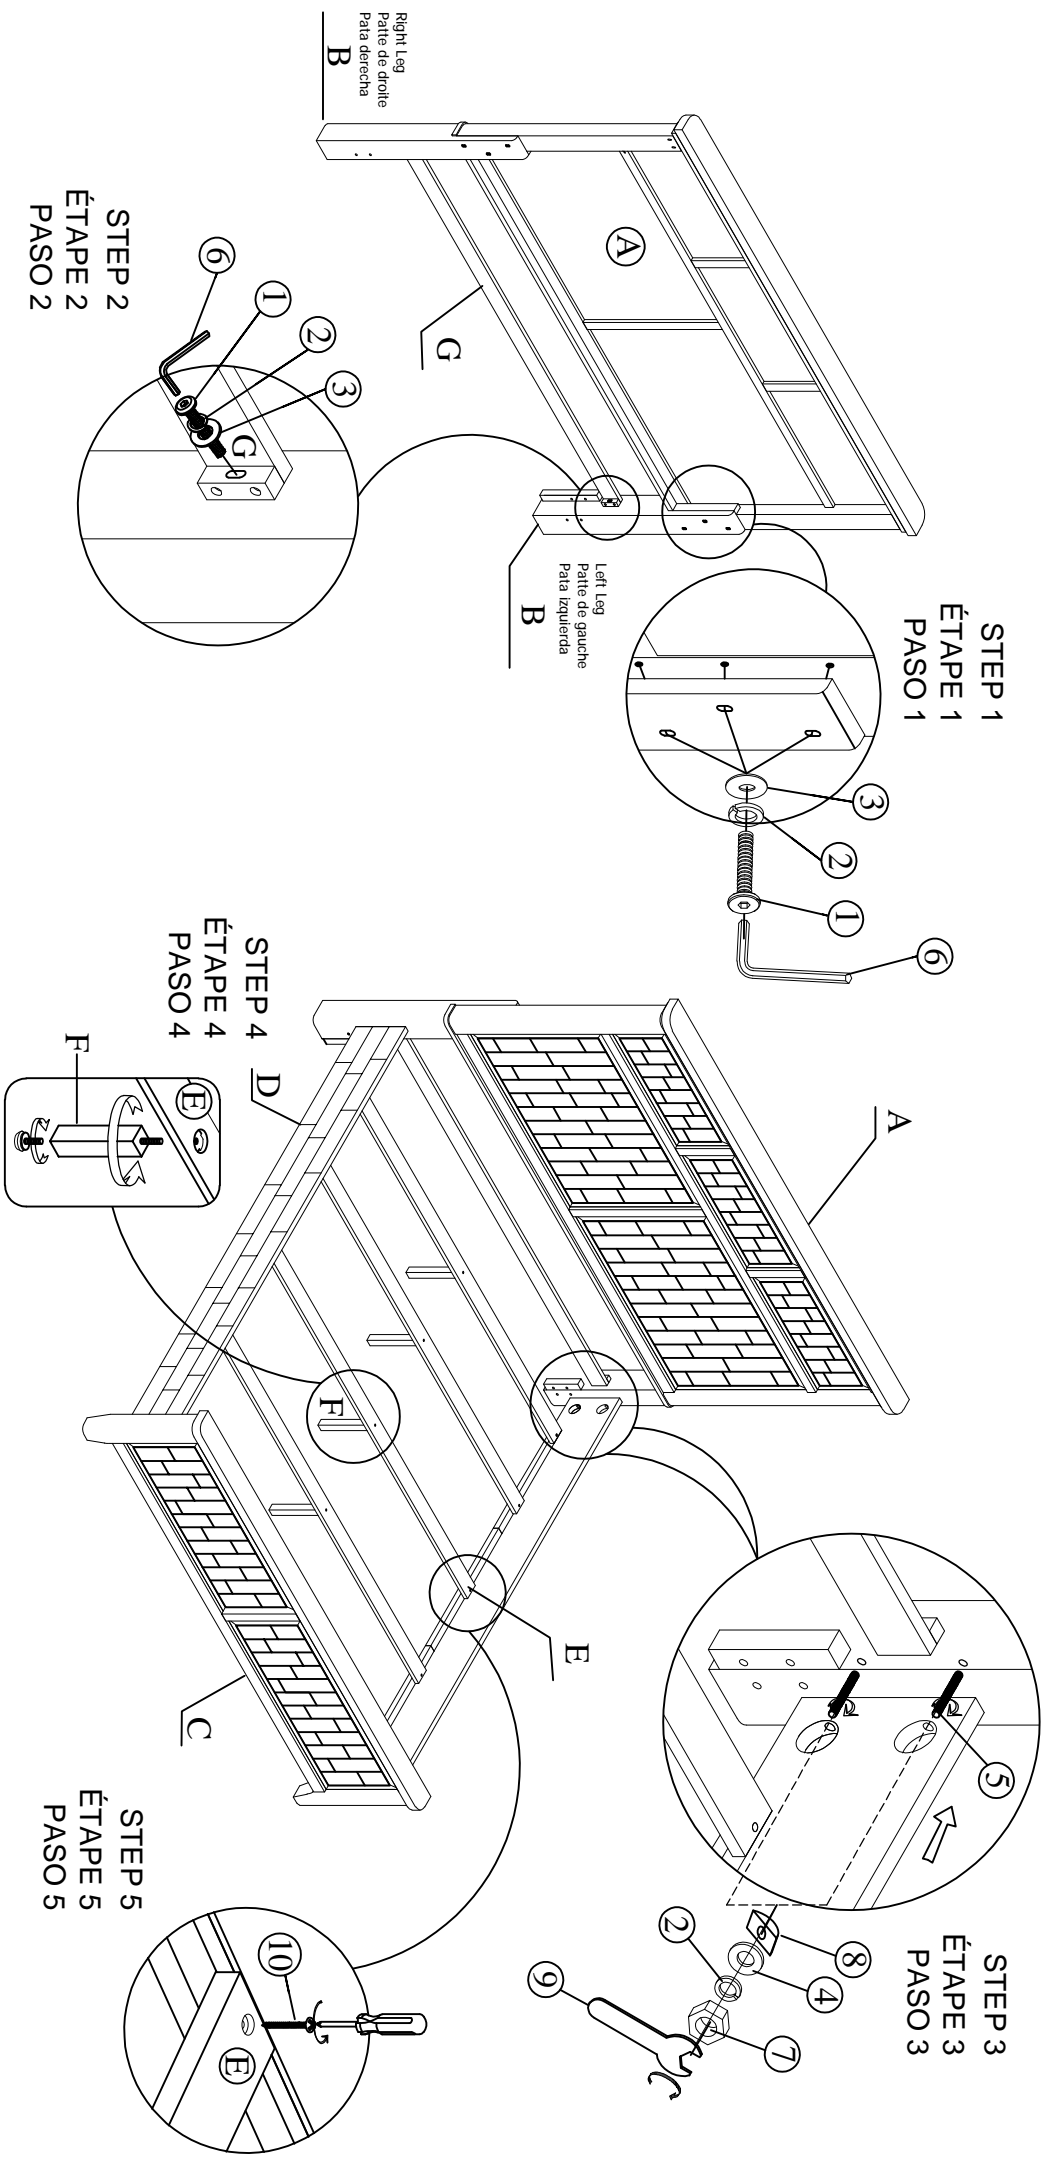

- (F)**
- x5 Support Legs *
 - x5 Pattes de support
 - x5 Patas de soporte

- (3)**
- x8 Flat washer Ø5/16"×1.92mm *
 - x8 Rondelle plate Ø5/16"×1.92mm
 - x8 Arandela plana Ø5/16"×1.92mm

- (8)**
- x8 washer Ø5/16"
 - x8 Rondelle Ø5/16"
 - x8 Arandela Ø5/16"

- (9)**
- x1 Open wrench 12mm *
 - x1 Clé à fourche 12mm
 - x1 Llave de boca 12mm

- (D)**
- x2 Side Rails
 - x2 Côtés de lit
 - x2 Largueros laterales

- (1)**
- x8 Allen bolt Ø5/16" × 2" *
 - x8 Vis à tête creuse hexagonale Ø5/16" × 2"
 - x8 Perno Allen Ø5/16" × 2"

- (6)**
- x1 Allen key M4 *
 - x1 Clé hexagonale
 - x1 Llave Allen

- (5)**
- x8 Hanger bolt Ø5/16"×3-1/2" *
 - x8 Boulon-vis Ø5/16"×3-1/2"
 - x8 Perno de suspensión Ø5/16"×3-1/2"

- (10)**
- x10 Wood Screw #8×30mm *
 - x10 Vis à bois #8×30mm
 - x10 Tornillo para madera #8×30mm

* Replaceable Part

ASSEMBLY INSTRUCTION / NOTICE DE MONTAGE / INSTRUCCIONES DE MONTAJE

ITEM / NO D'ARTICLE / ARTICULO.: S896-250/251/400
 DESCRIPTION / DESCRIPCION : QUEEN BED / GRAND LIT / CAMA QUEEN

* Replaceable Part